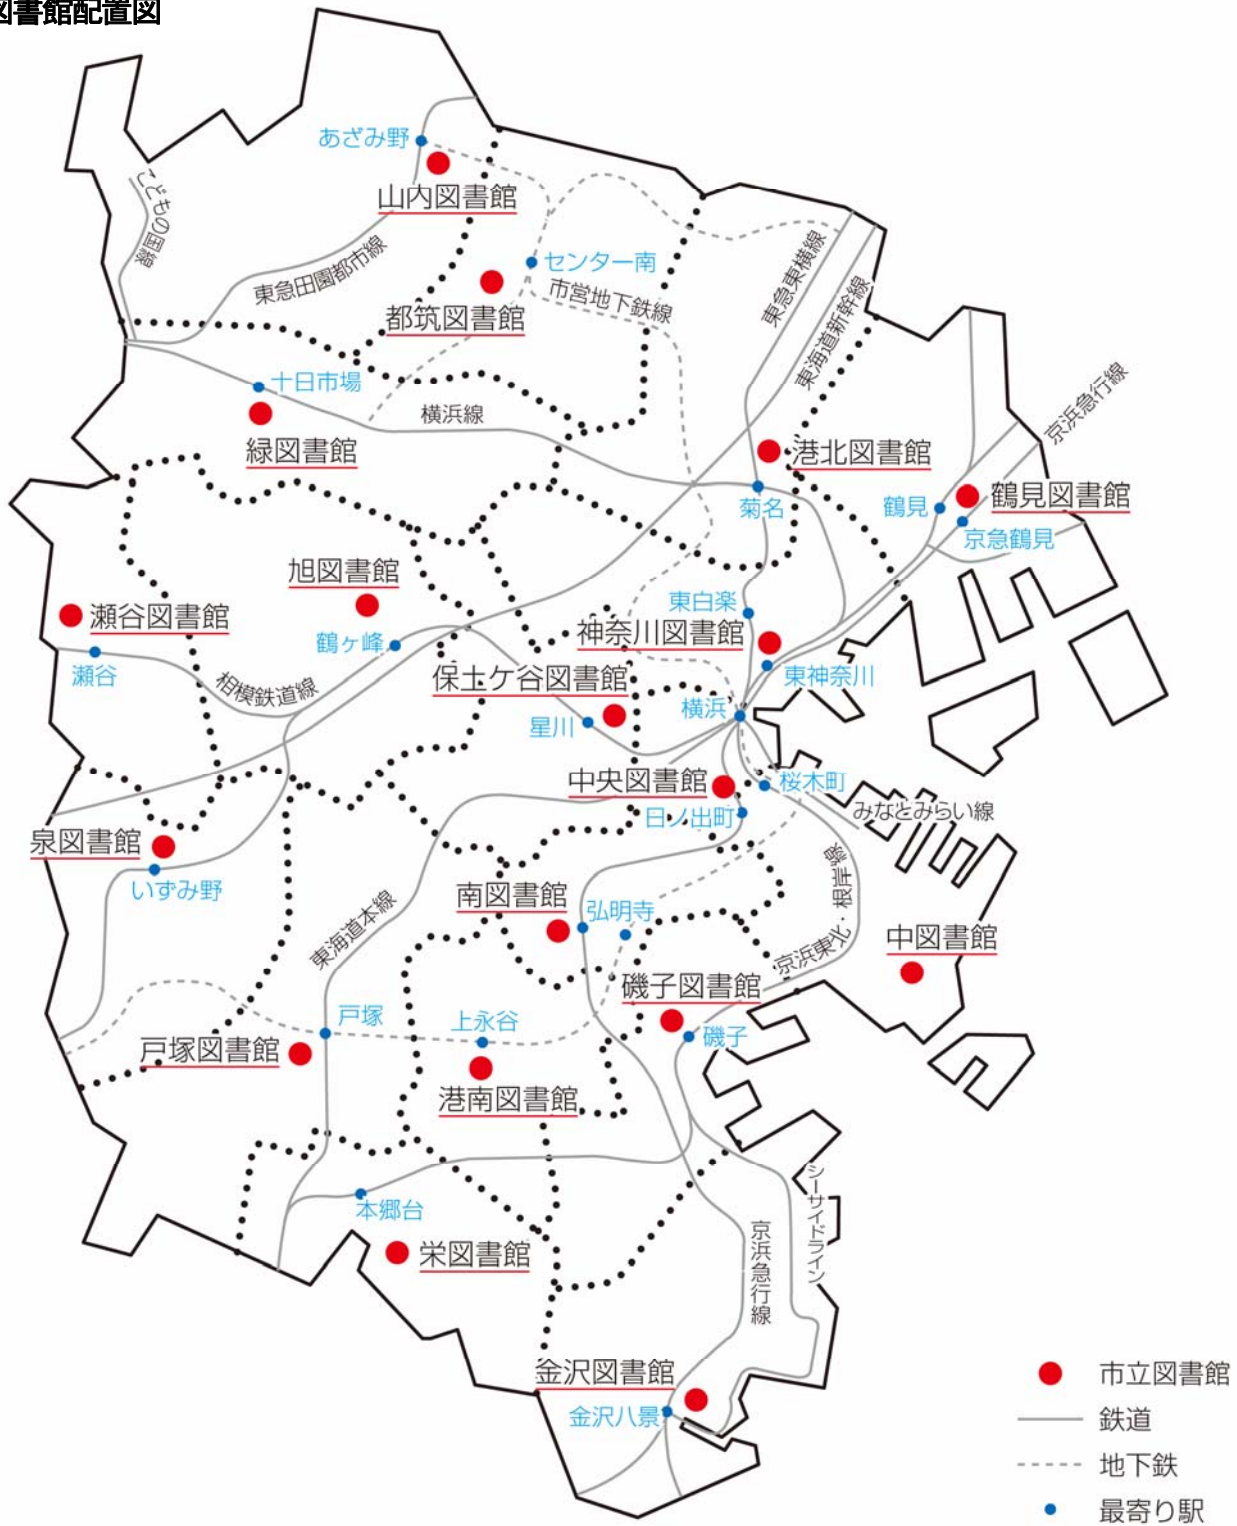

# 図書館配置図

横浜市の図書館 2012

(横浜市立図書館年報)

平成24年7月発行

編集・発行 横浜市中央図書館企画運営課

〒220-0032 横浜市西区老松町1

電話 (045) 262-7334