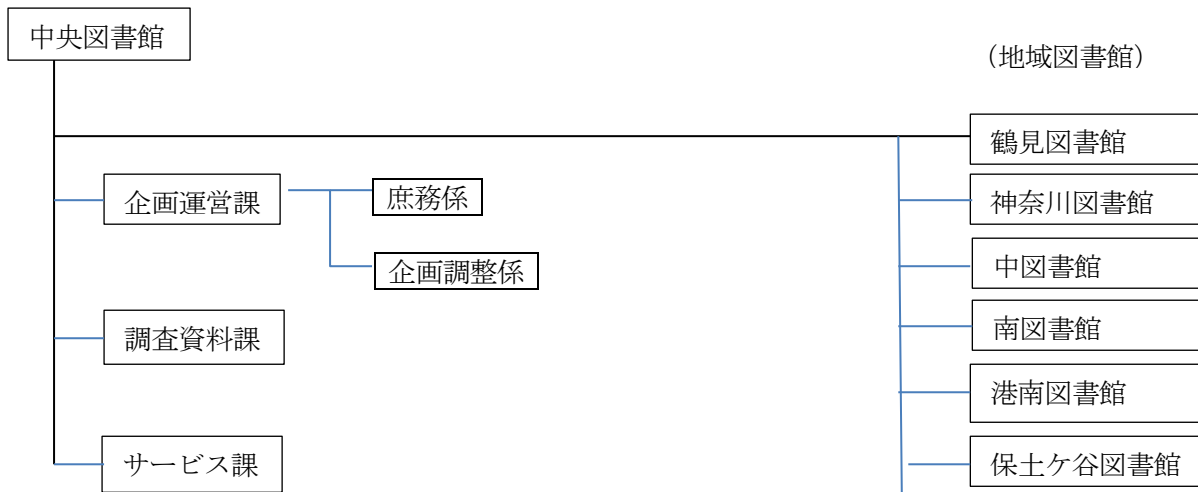

2 組織・職員数 (平成28年4月14日現在)

(1) 組織

(2) 職員数

	中央図書館長	課長	係長	職員		嘱託
				事務	司書	
中央図書館	1					
企画運営課	※	1	3	7	8	
調査資料課		1	2	1	35	
サービス課	※	1	2	3	24	
		館長	副館長	事務	司書	嘱託
鶴見図書館	※	1		1	6	2
神奈川図書館	※	1		1	6	2
中図書館	※	1	1	1	6	2
南図書館	※	1		1	6	2
港南図書館	※	1	1	1	6	2
保土ヶ谷図書館	※	1	1	1	8	3
旭図書館	※	1	1	1	6	2
磯子図書館	※	1		1	7	2
金沢図書館	※	1		1	8	3
港北図書館	※	1		1	9	3
緑図書館	※	1		1	8	2
山内図書館	指定管理(平成22.4.1~)					
都筑図書館	※	1			9	
戸塚図書館	※	1		1	7	
栄図書館	※	1		1	6	2
泉図書館	※	1		1	7	2
瀬谷図書館	※	1	1	1	6	2
合計	1	19	12	26	178	31
				小計(嘱託除く)	236	
				総数	267	