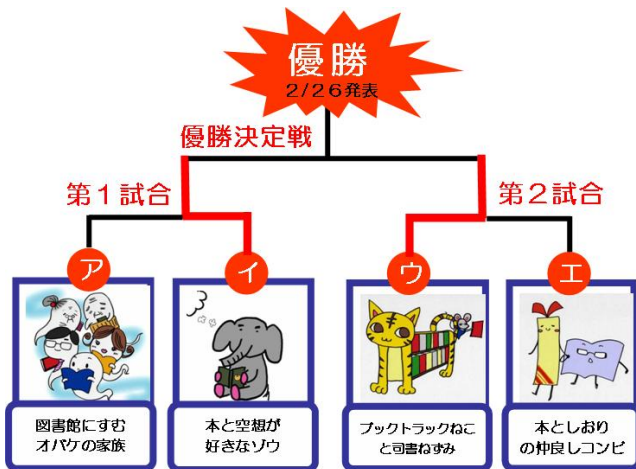

YOKOHAMA
図書館めぐり

第9回 都筑図書館

基礎データ (H21.3.31 現在)
平成7年4月25日開館
蔵書数 158,225 冊
年間総貸出冊数 1,332,735 冊
一日平均入館者数 3,155 人

♪都筑図書館ってこんなところ

市営地下鉄「センター南」駅から徒歩5分の都筑区総合庁舎1階にあり、周りには緑道や公園が多く、緑豊かな環境です。都筑区は、区民の平均年齢が市内で1番若く(38歳!)、小さな子ども連れの家族を中心に幅広くご利用いただいています。

♪都筑図書館の自慢

貸出冊数は市内各区図書館の中でダントツ1位!(1日平均3,594冊)で、夏休みには子どもの本の多くが貸出されてしまい、本棚は空きスペースが目立ちます。また新しいイメージがある都筑区ですが、実は万葉集にも地名が触れられているほどの歴史ある場所です。図書館には古代から現代まで、郷土の歴史を調べるための資料が充実しています。

♪祝15周年☆つづき図書館誕生祭

都筑図書館は、今年の4月25日で満15歳!そこで、1年間にわたり、講演会やパネル展など、さまざまな行事を予定しています。1月は、「つづきとしょかん☆キャラクター決定トーナメント」を実施しました。そこで優勝したキャラクターに名前をつけ(2月26日から3月31日まで大募集中!)、今後、都筑図書館のPRしてもらいます。みなさんもぜひ来館して、名前を考えてあげてくださいね☆