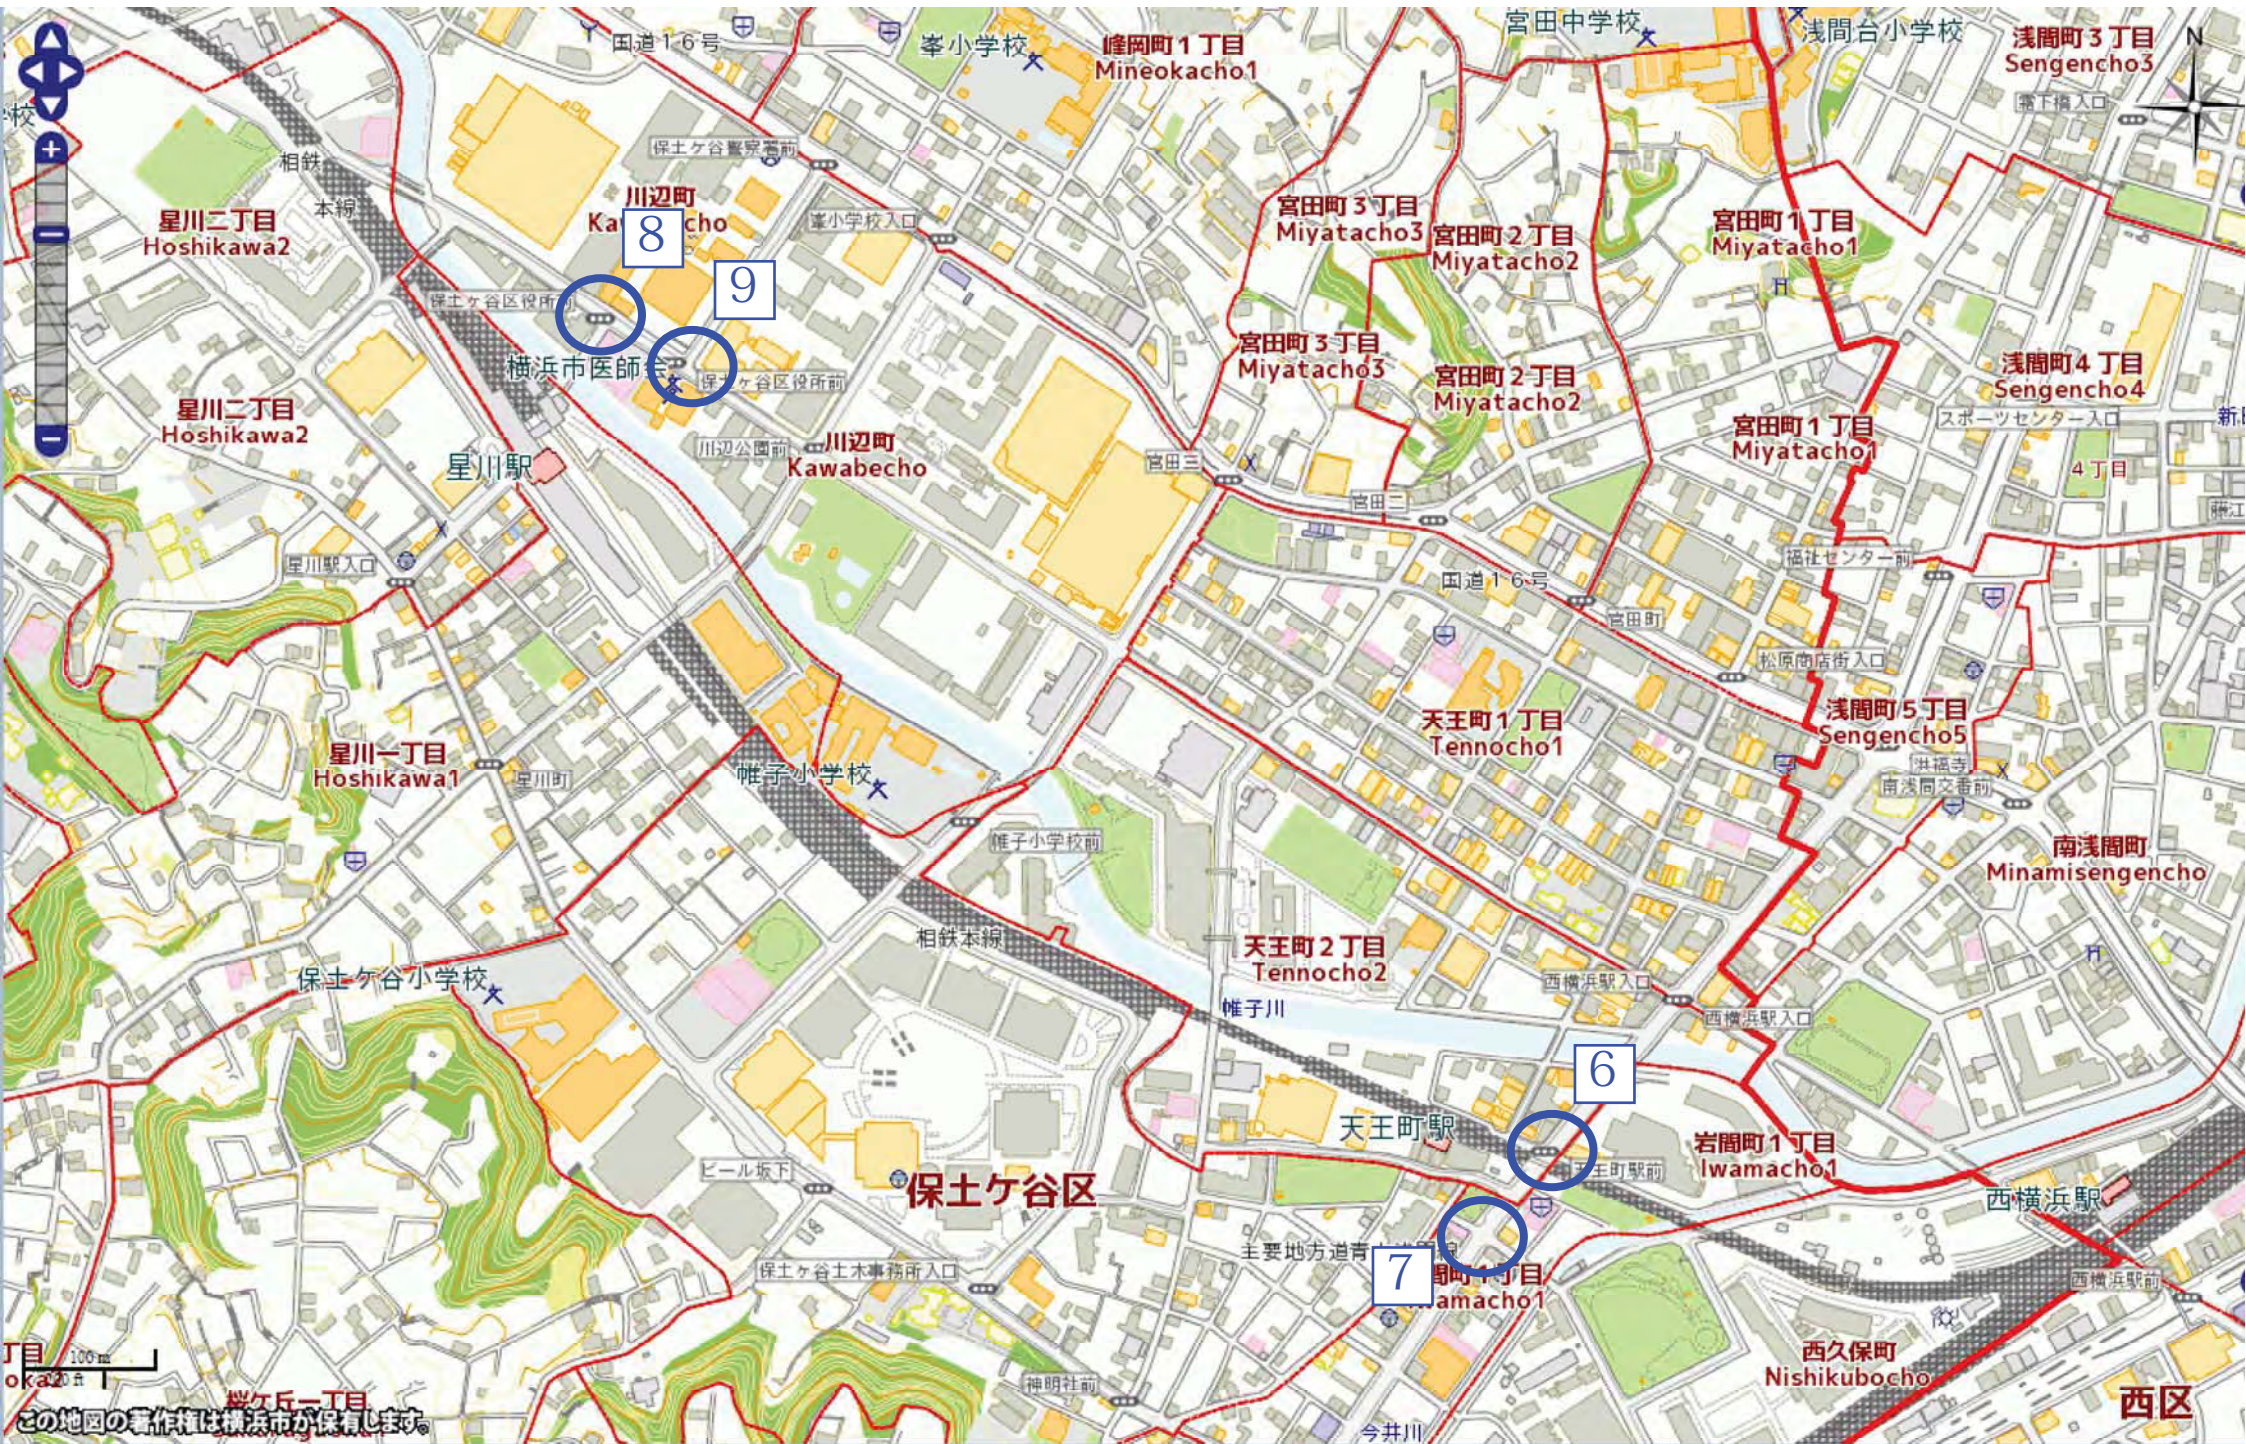

永田みなみ台前

100m
200ft

この地図の著作権は横浜市が保有します。

この地図の著作権は横浜市が保有します。

保土ヶ谷区

峰岡町2丁目
Mineokacho2

11

峰岡町1丁目
Mineokacho1

和田一丁目
Wada1

和田一丁目
Wada1

星川三丁目
Hoshikawa3

星川三丁目
Hoshikawa3

星川二丁目
Hoshikawa2

星川二丁目
Hoshikawa2

川辺町
Kawabecho

川辺町
Kawabecho