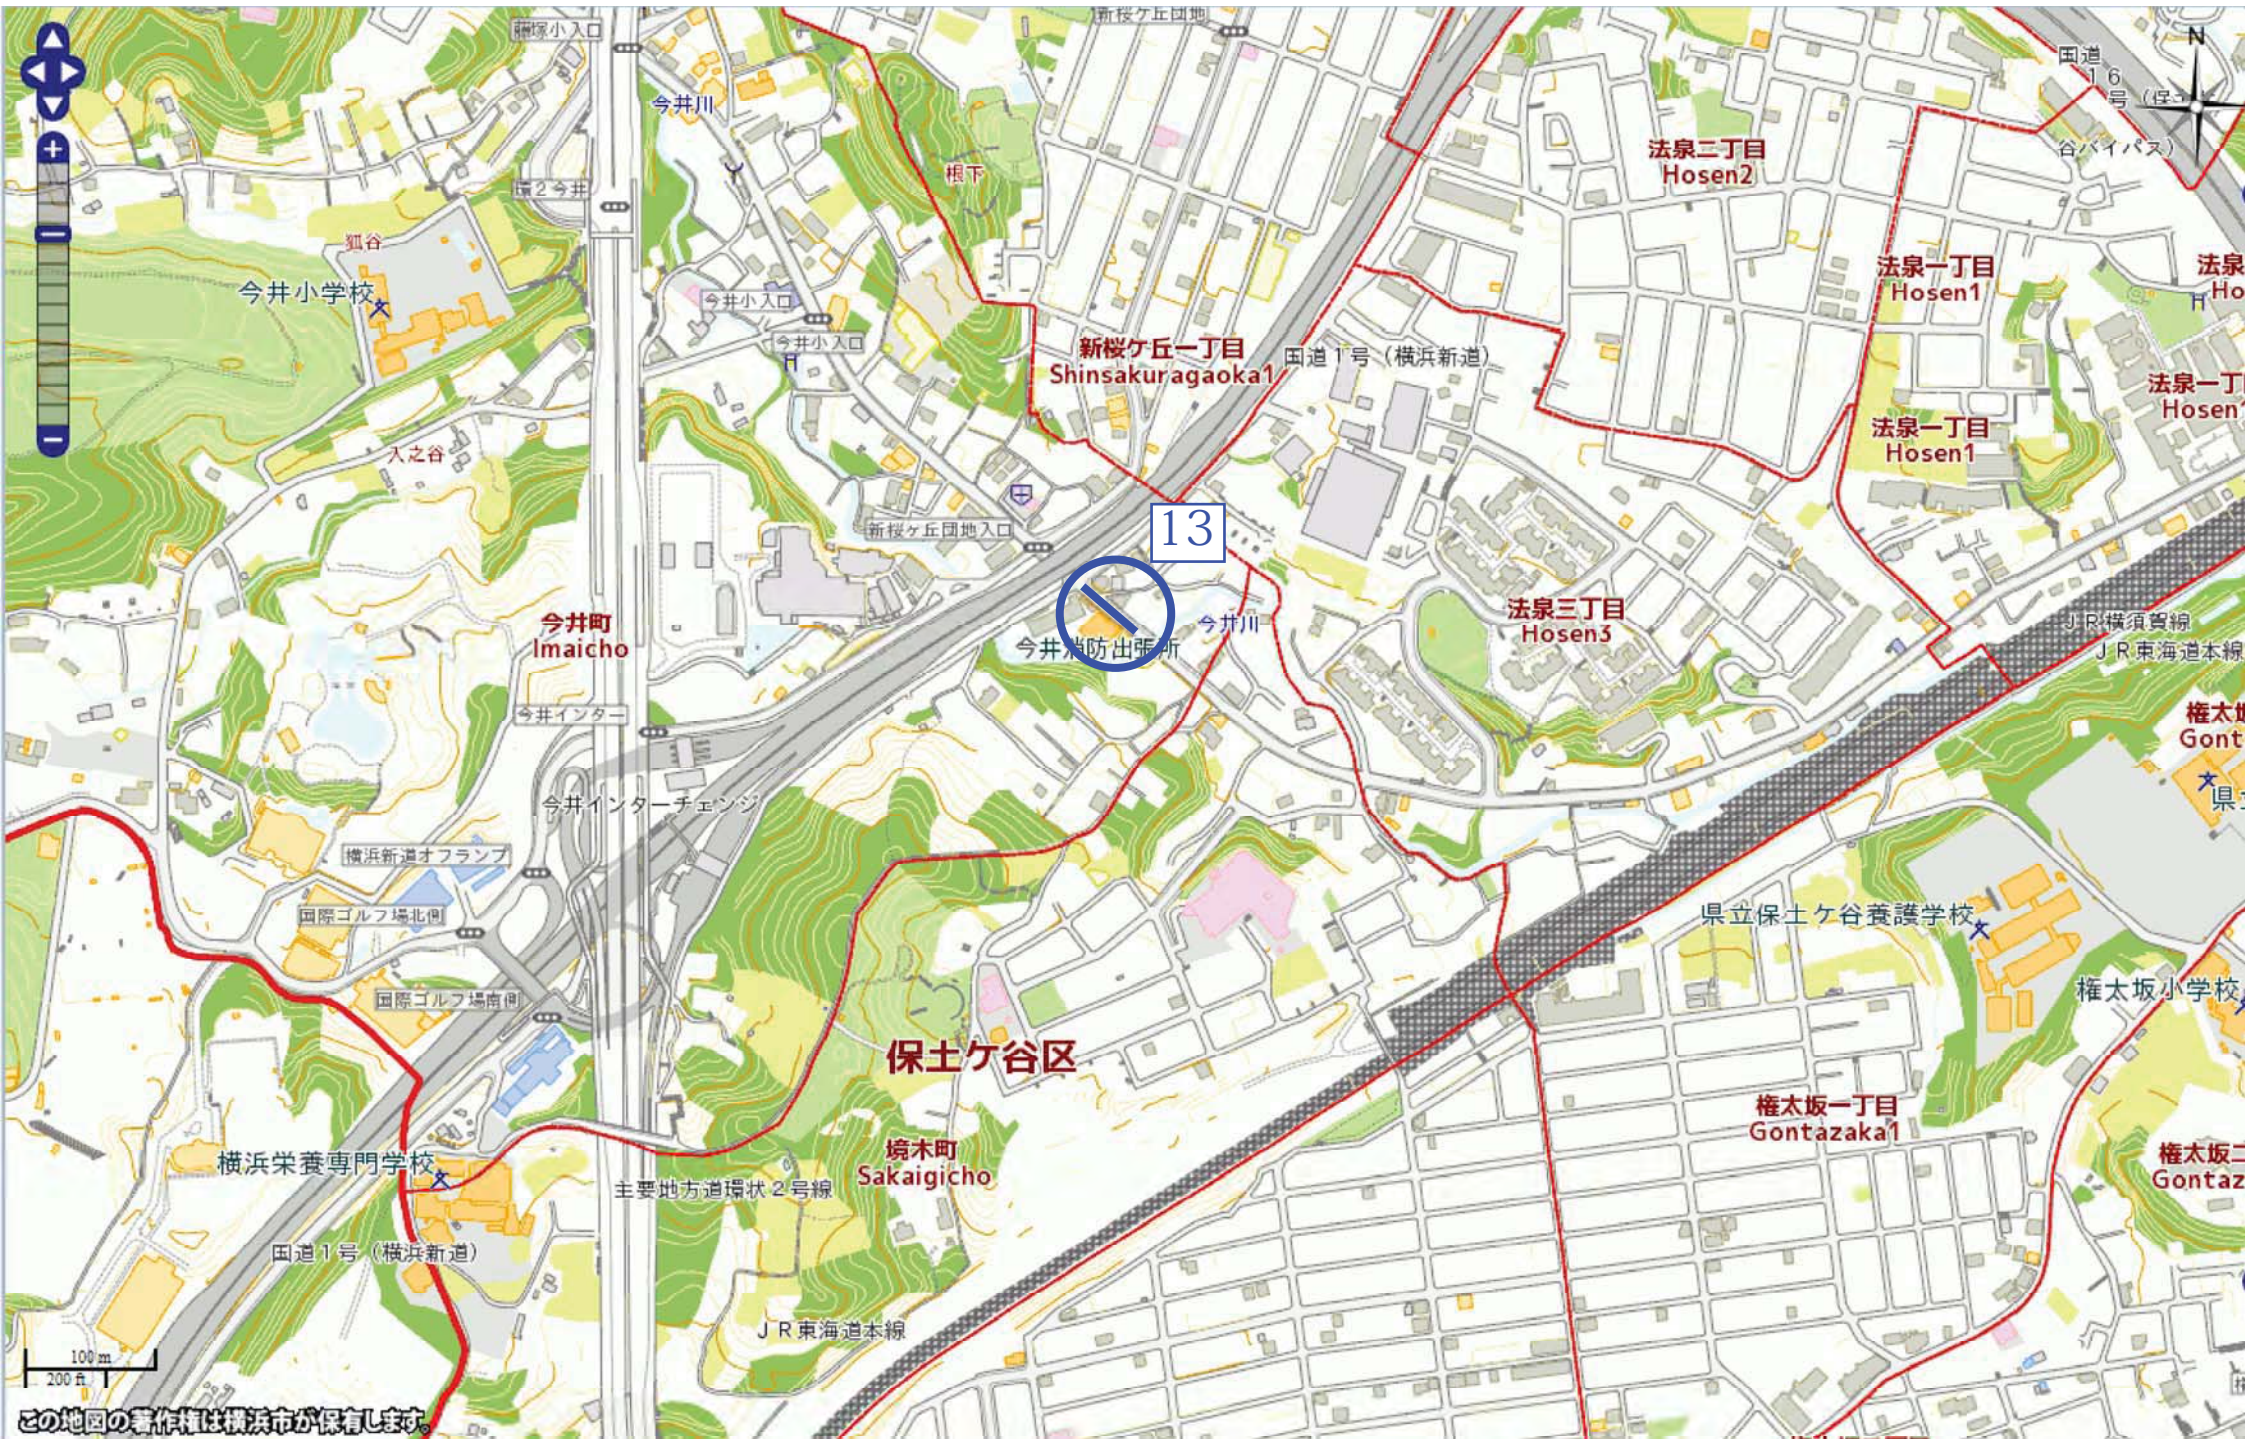

県立光陵高等学校

元町橋交番前

元町ガード

狩場インター

東伸橋

県立保土ヶ谷養護学校

市道高速2号線

瀬戸ヶ谷町
Setogayacho

権太坂小学校

この地図の著作権は横浜市が保有します。

今井小学校

入之谷

今井町
Imaicho

新桜ヶ丘一丁目
Shinsakuragaoka1

13

今井消防出張所