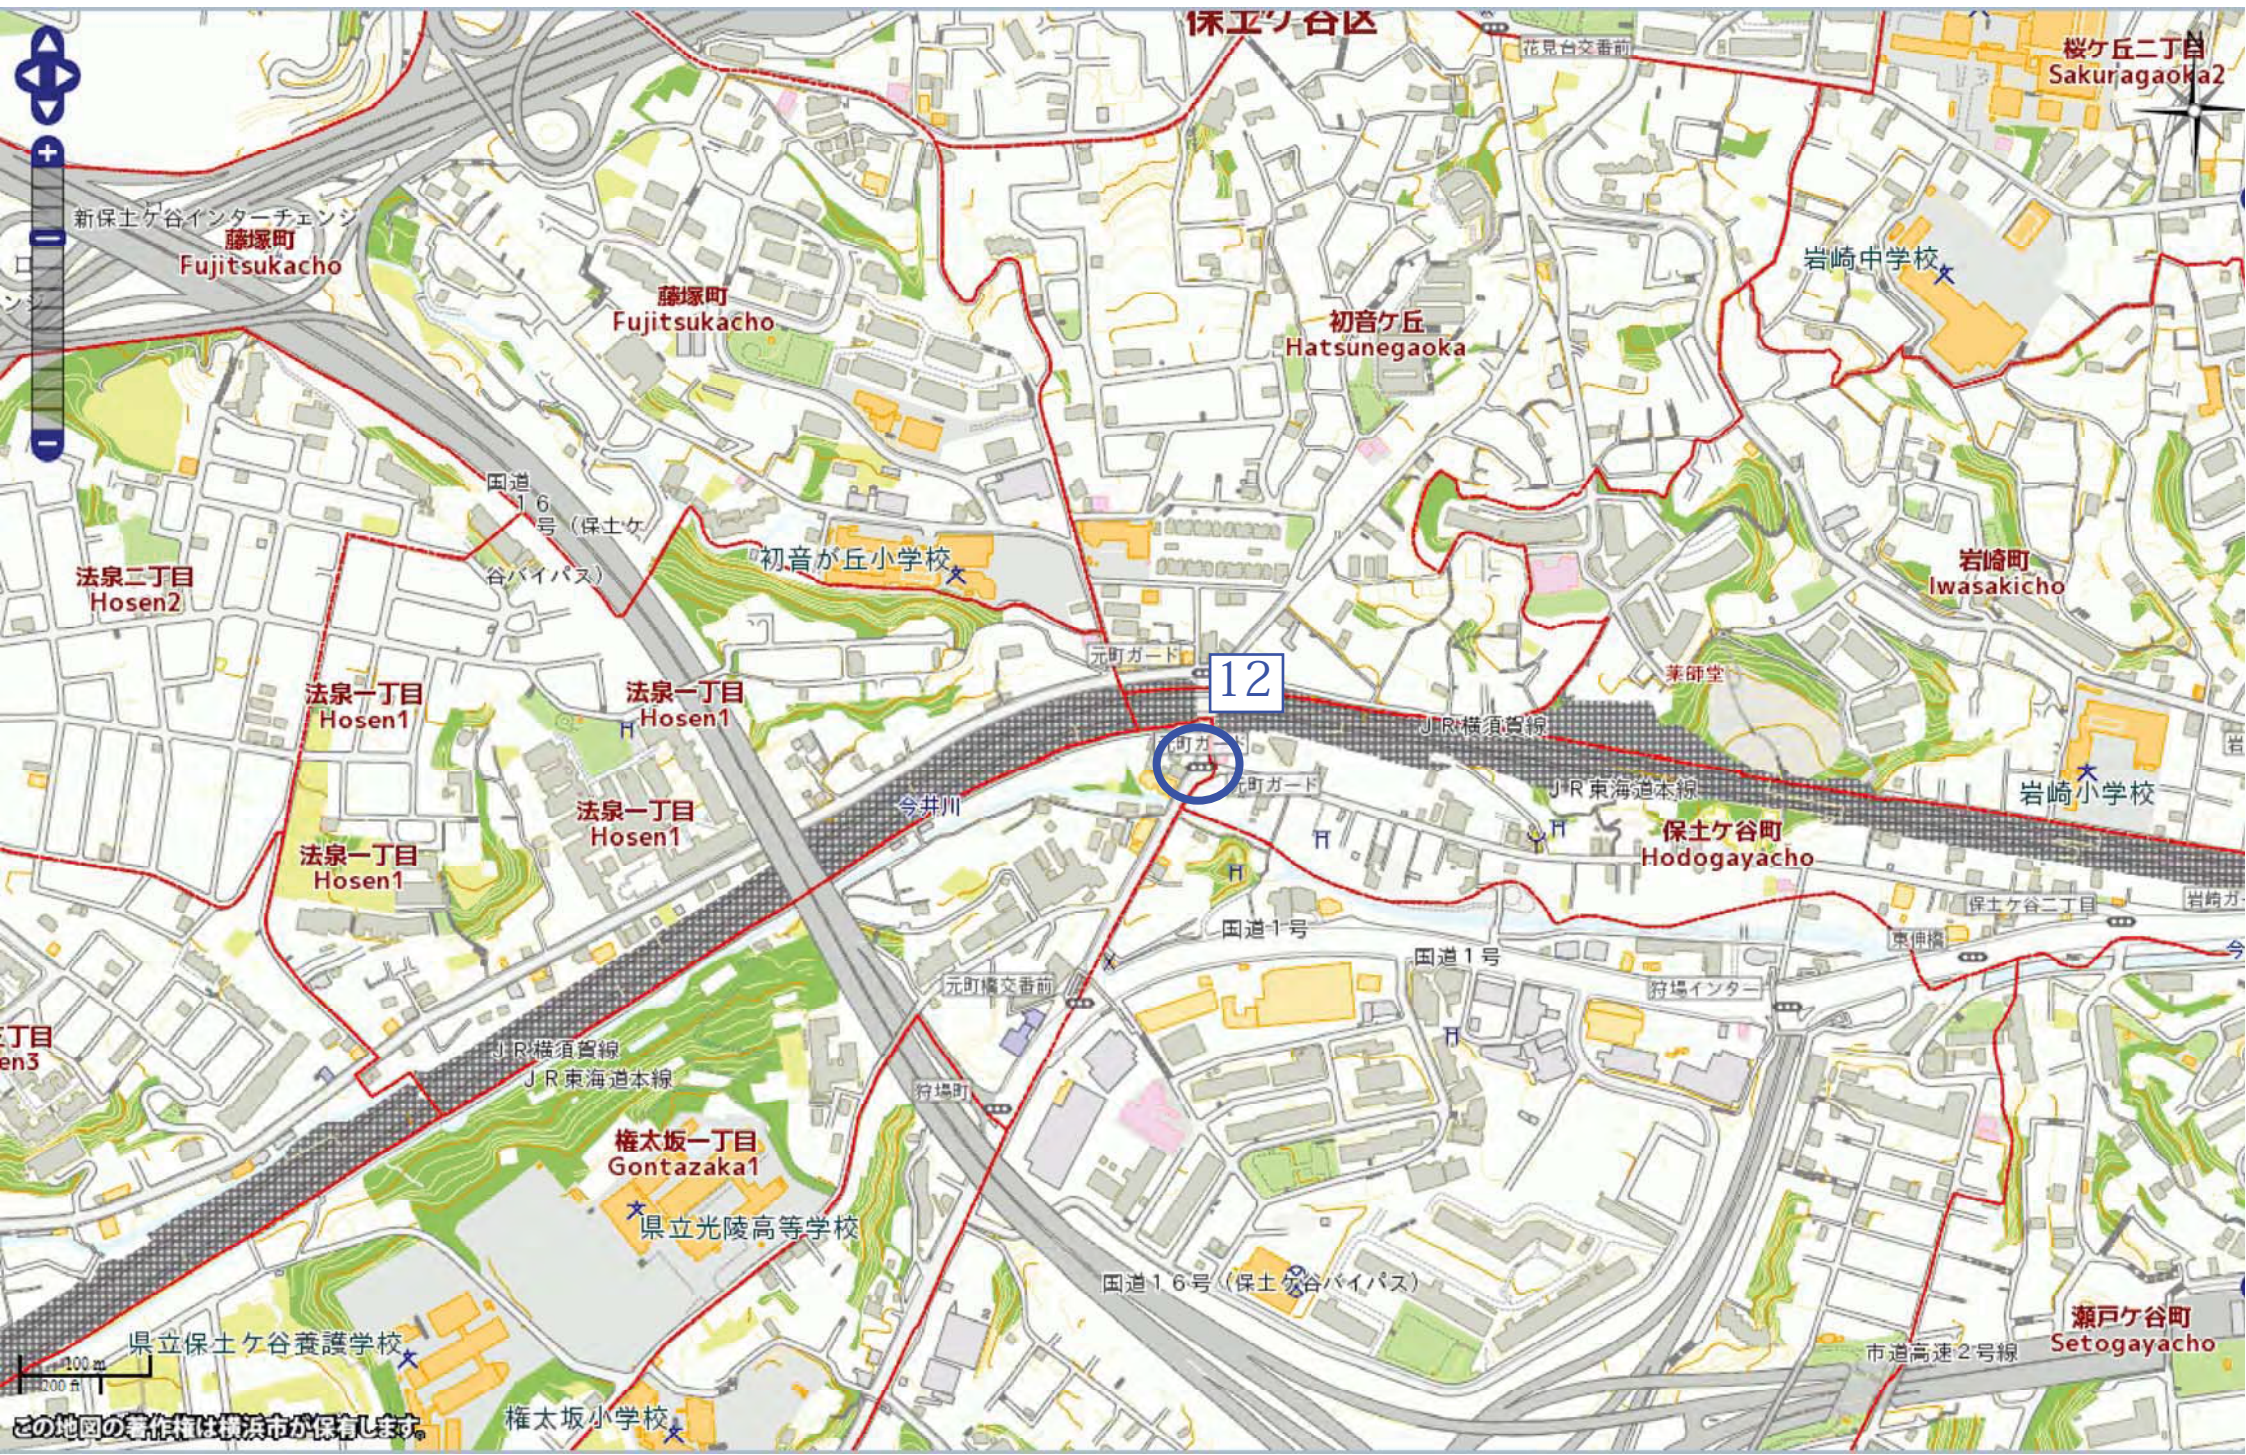

和田一丁目
Wada1

和田一丁目
Wada1

星川三丁目
Hoshikawa3

星川三丁目
Hoshikawa3

星川二丁目
Hoshikawa2

星川二丁目
Hoshikawa2

川辺町
Kawabecho

川辺町
Kawabecho

星川三丁目
Hoshikawa3

明神台
Myojindai

星川一丁目
Hoshikawa1

帷子小学校

100m
200ft

この地図の著作権は横浜市が保有します。

保土ヶ谷区

桜ヶ丘二丁目
Sakuragaoka2

12

法泉一丁目
Hosen1

法泉一丁目
Hosen1

兼研堂

法泉一丁目
Hosen1

今井川

JR横須賀線
JR東海道本線

保土ヶ谷町
Hodogayacho