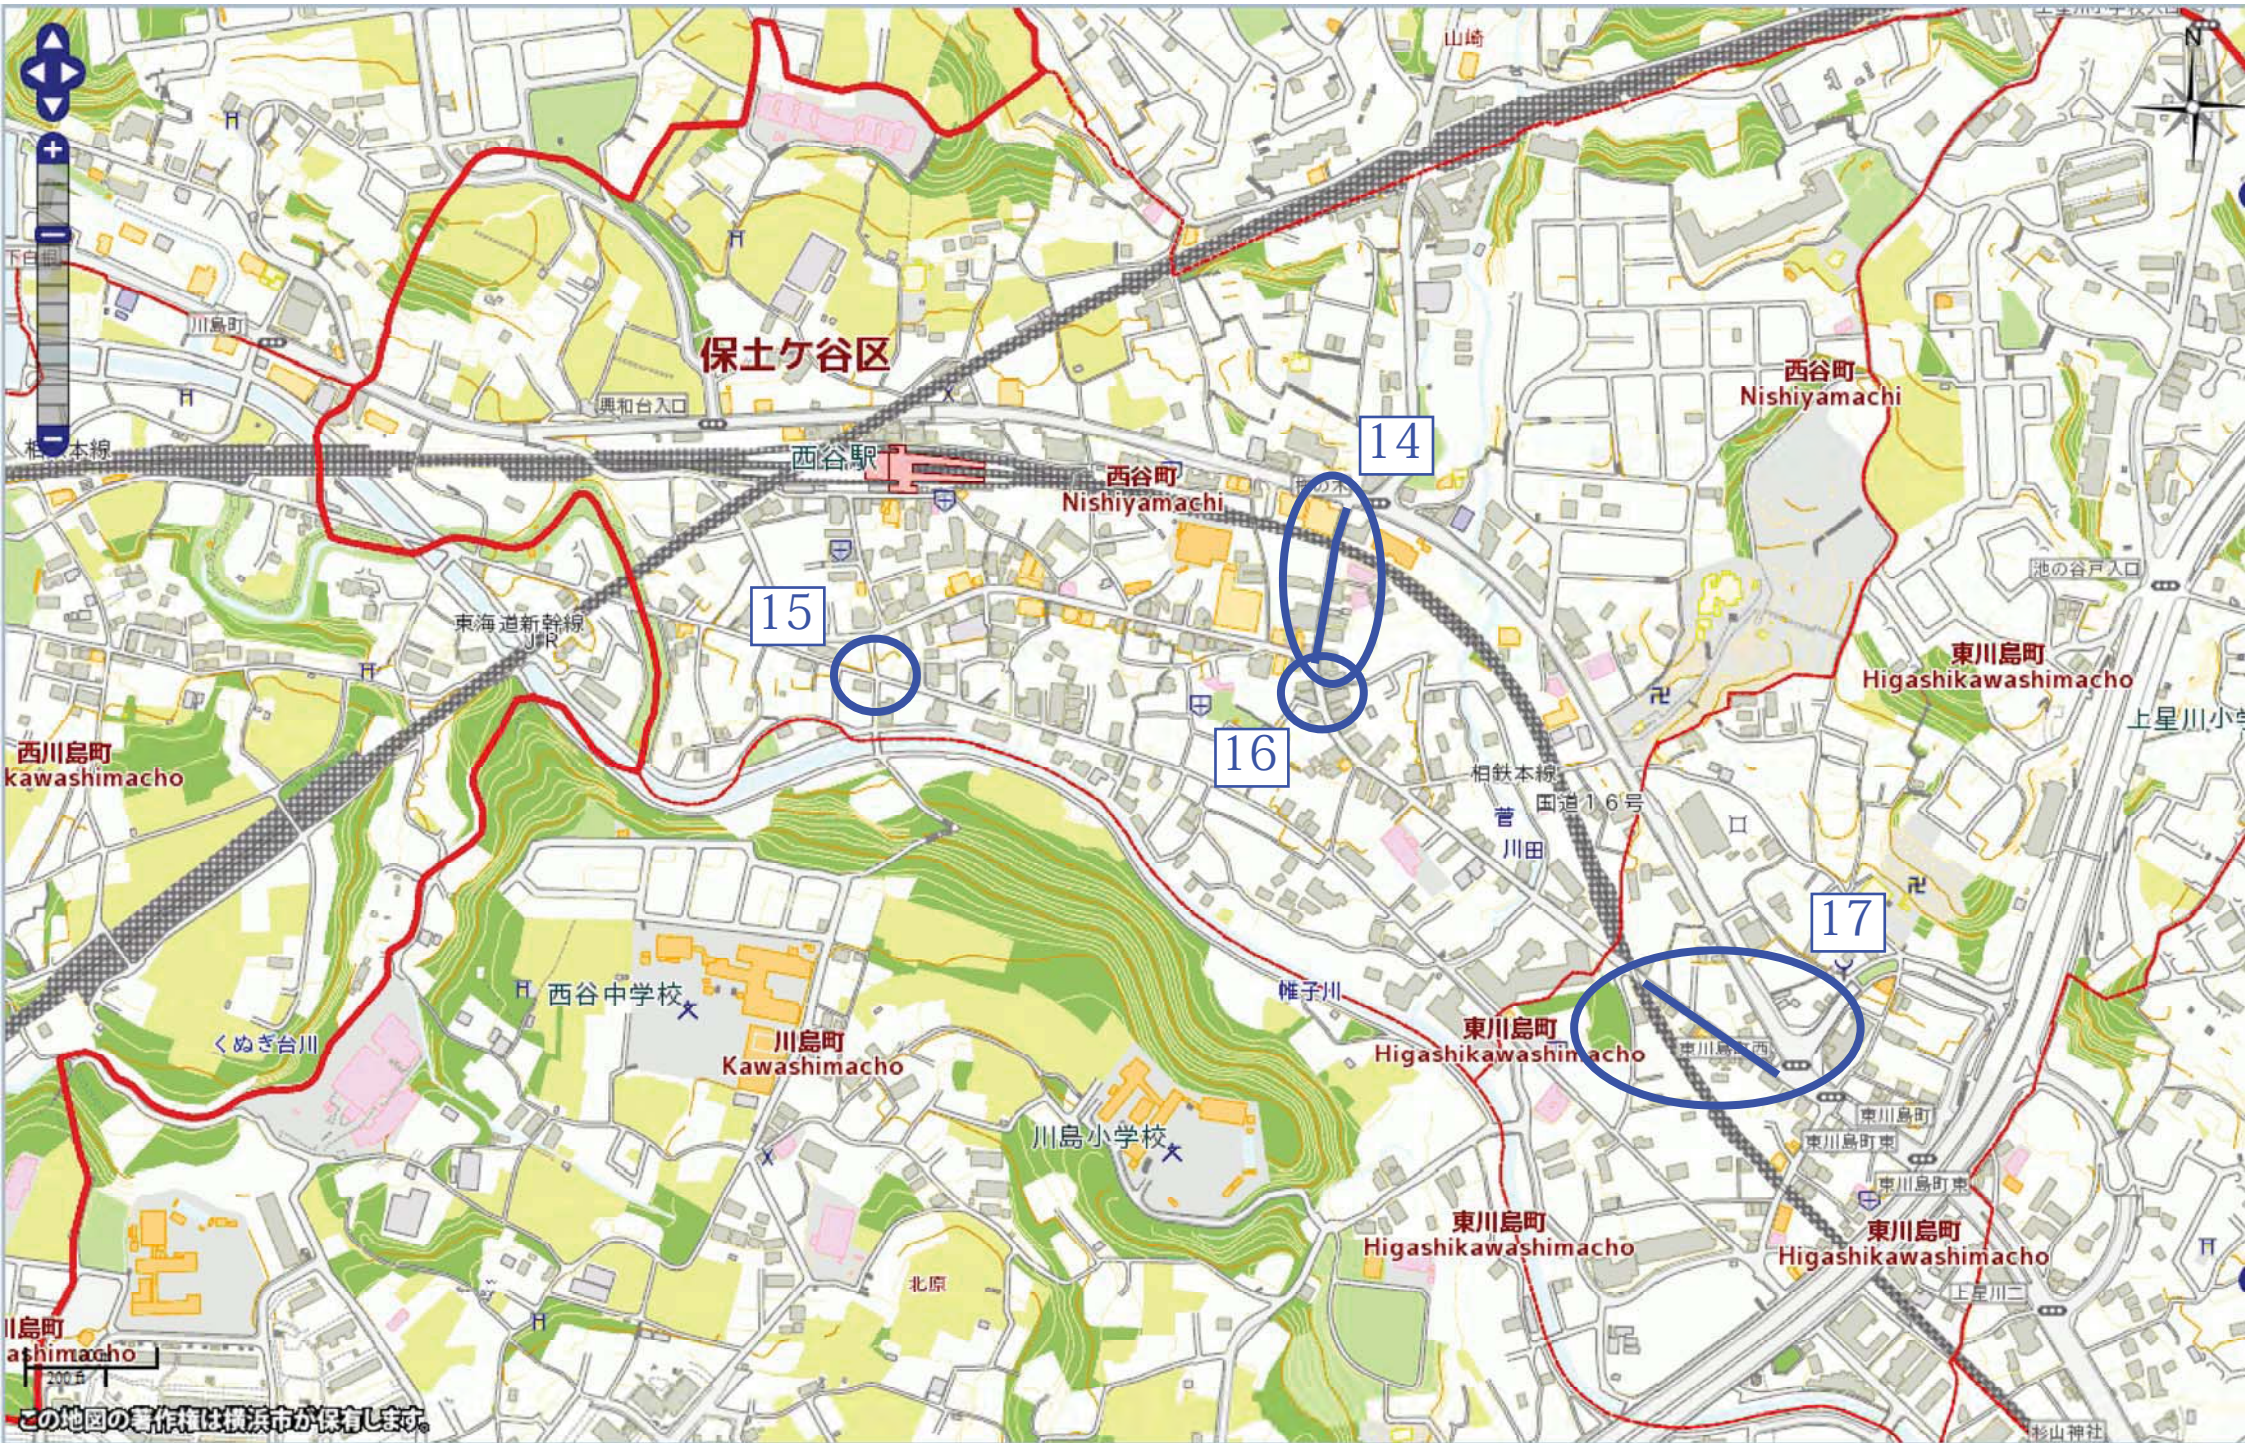

権太坂二丁目
Gontazaka2

権太坂小学校

横浜栄養専門学校

国道1号 (横浜新道)

主要地方道環状2号線

JR東海道本線

100m
200ft

この地図の著作権は横浜市が保有します。