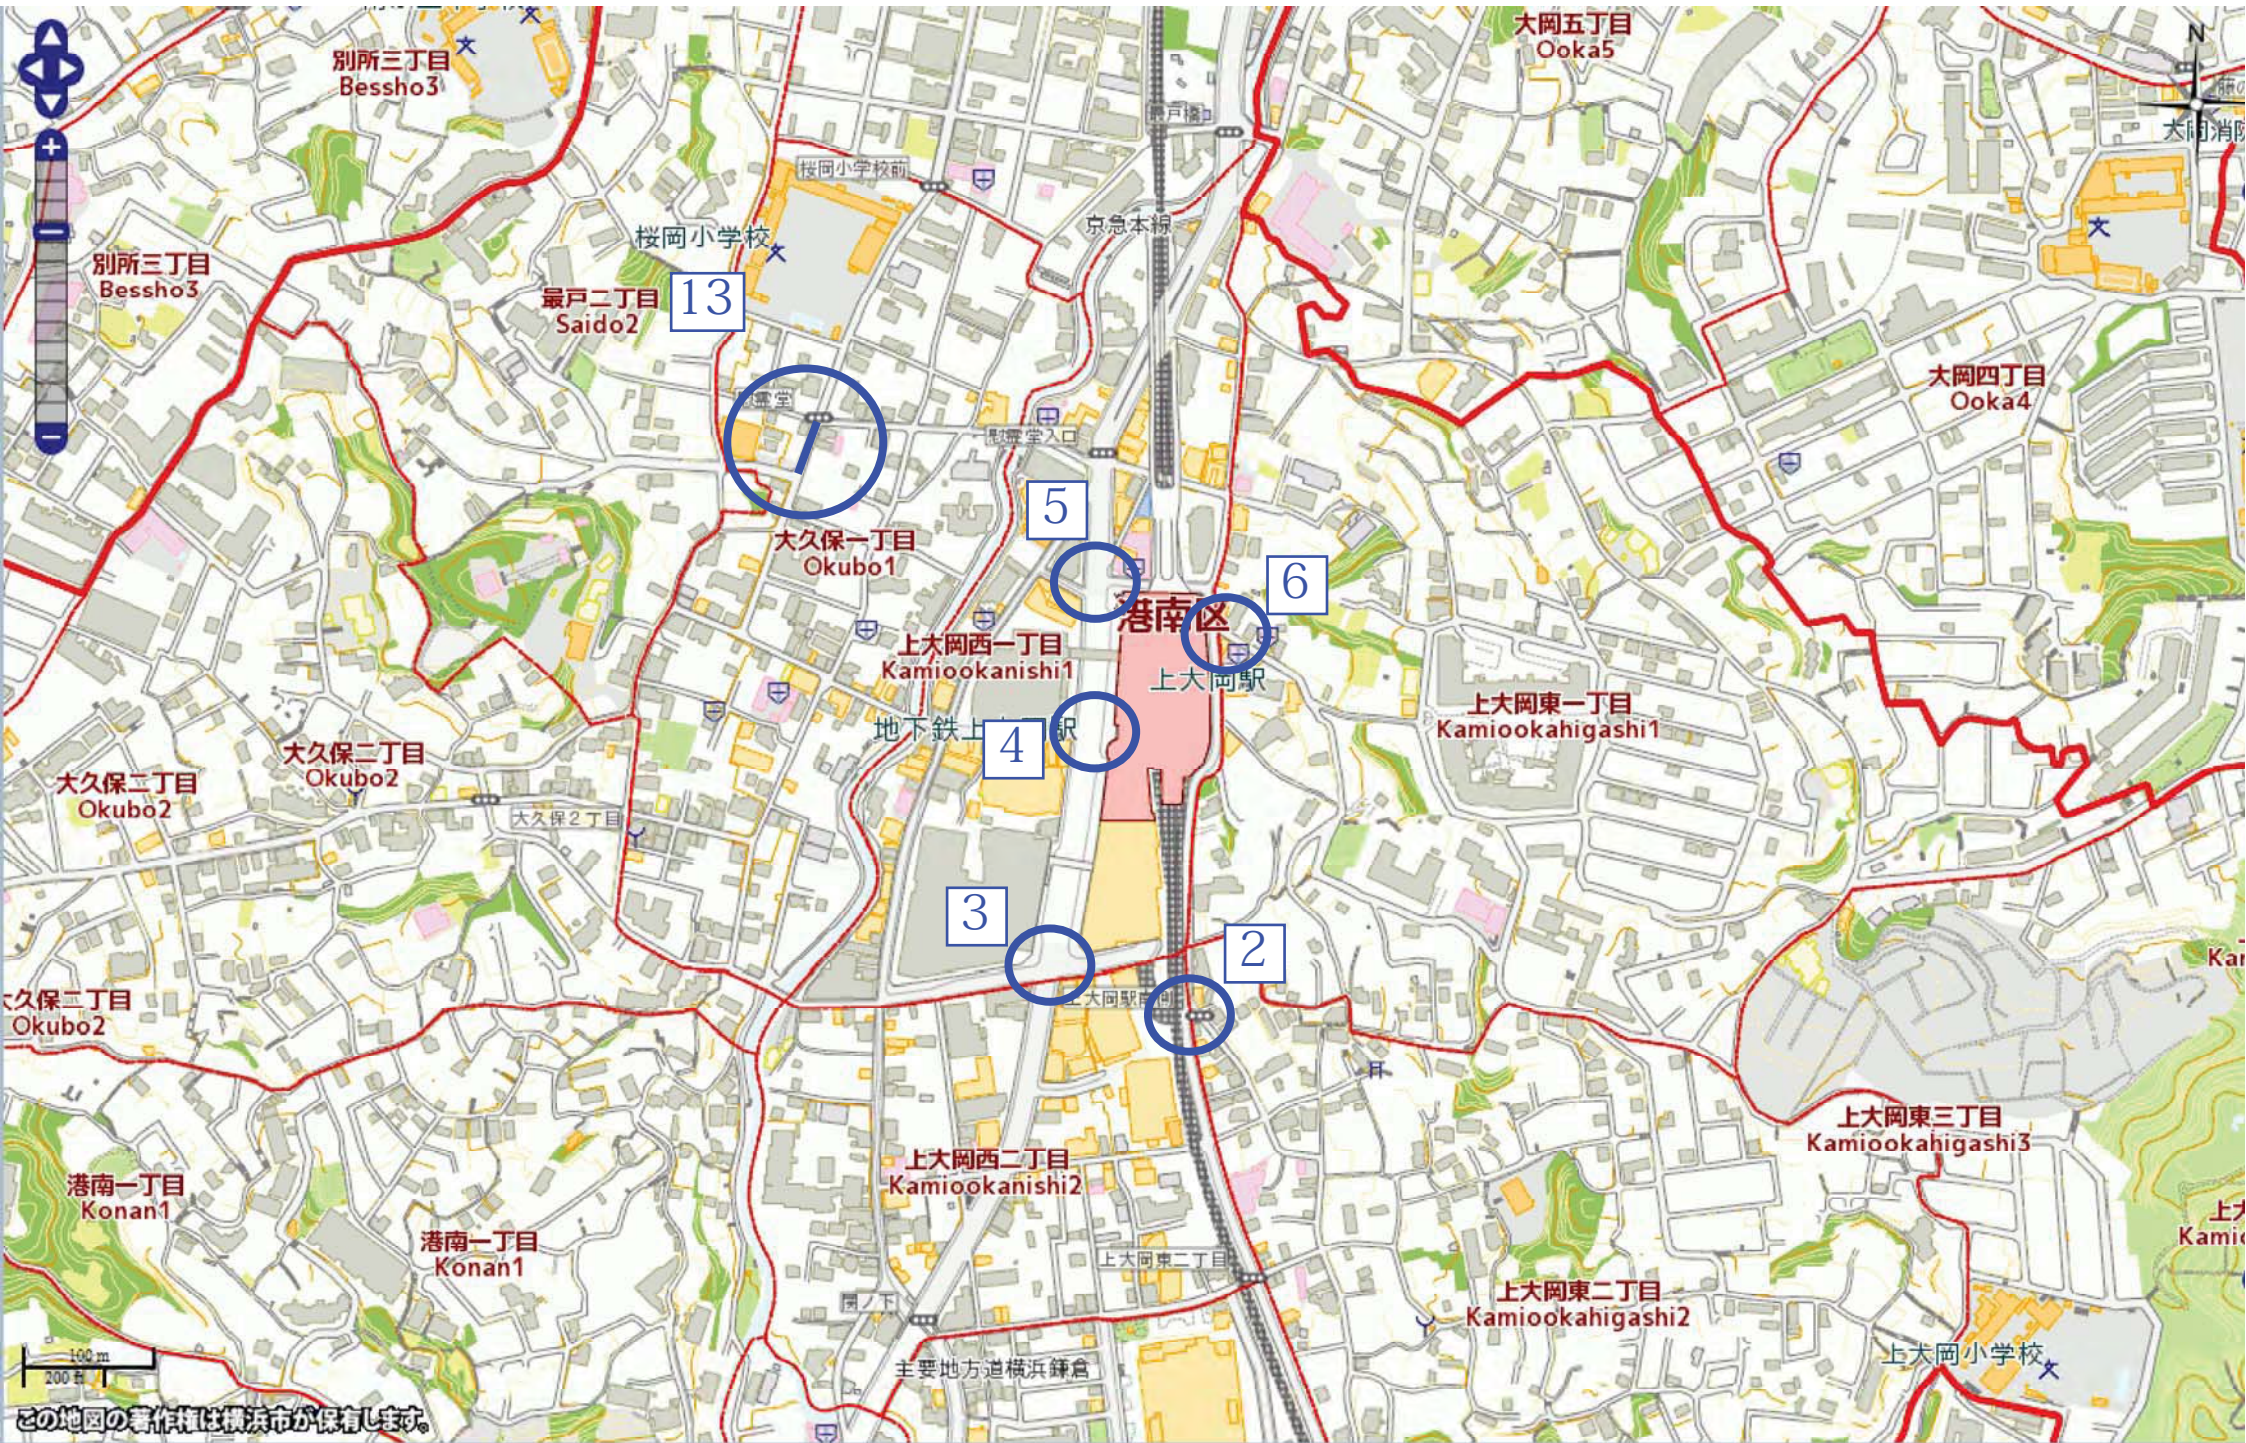

日野南四丁目
Hinominami4

日野南二丁目
Hinominami2

日野南一丁目
Hinominami1

港南台一丁目
Konandai1

日野南三丁目
Hinominami3

港南台二丁目
Konandai2

港南台三丁目
Konandai3

12

日野南中学校
中前

港南台四丁目
Konandai4

港南台四丁目
Konandai4

この地図の著作権は横浜市が保有します。

港南一丁目
Konan1

港南一丁目
Konan1

上大岡西二丁目
Kamiookanishi2

上大岡東二丁目
Kamiookahigashi2

港南二丁目
Konan2

港南二丁目
Konan2

上大岡西三丁目
Kamiookanishi3

港南三丁目
Konan3

港南中学校

港南中央
Konanchū-dori

地8

7