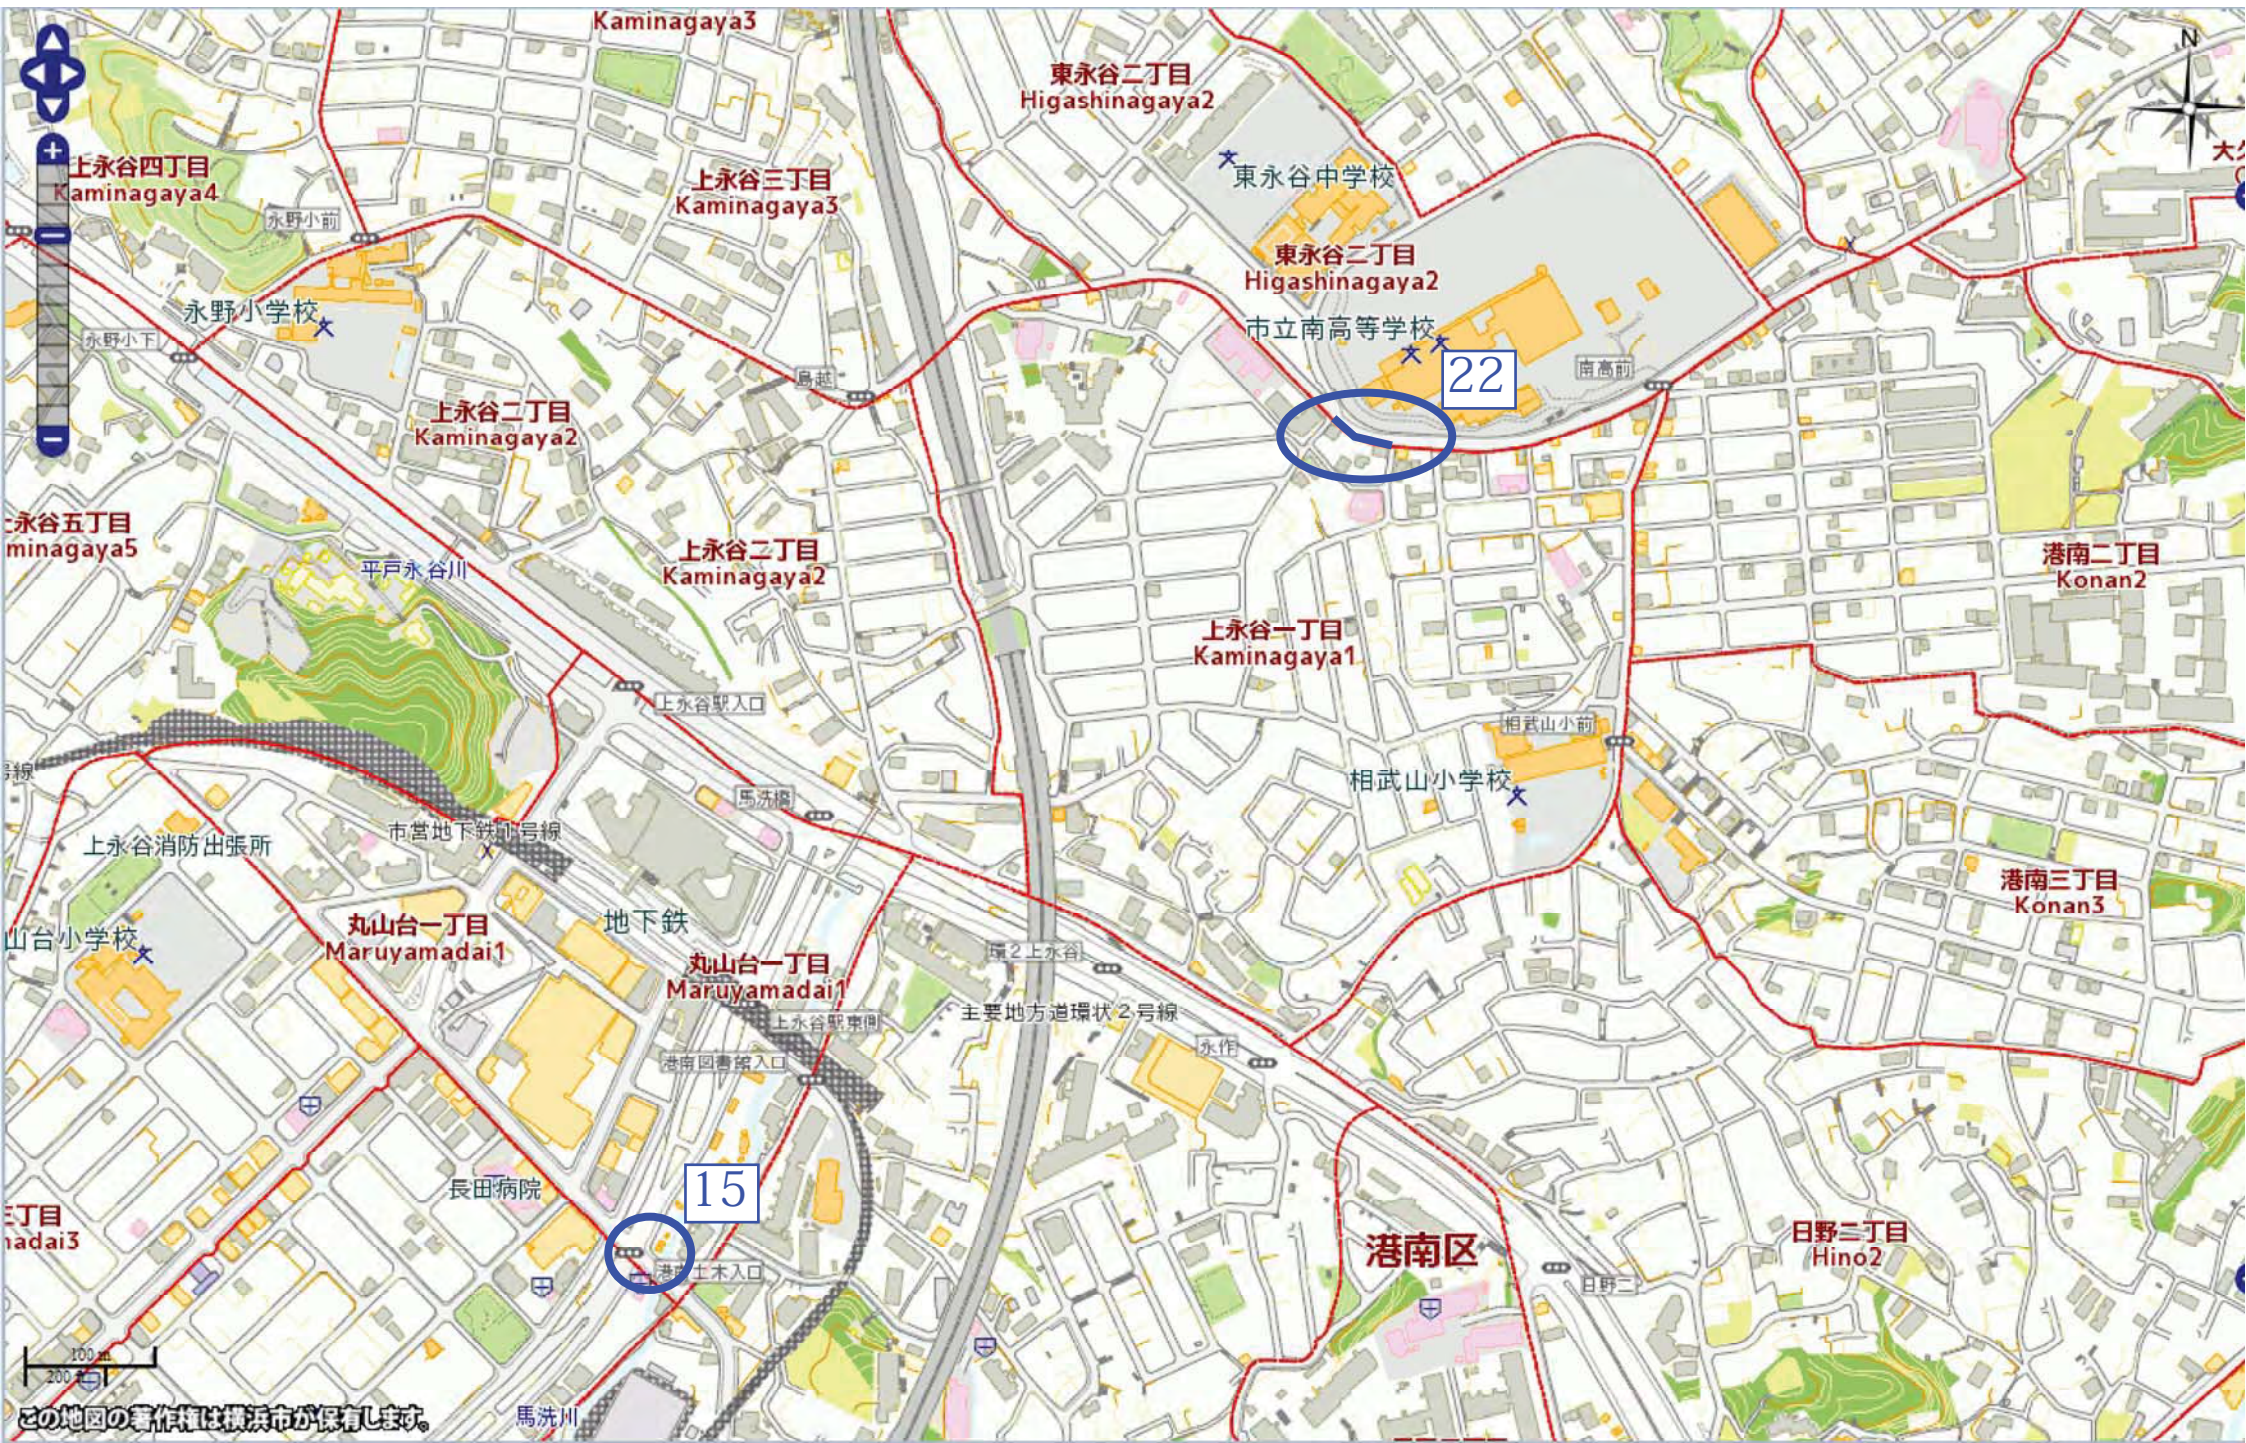

100m
200m

この地図の著作権は横浜市が保有します。

この地図の著作権は横浜市が保有します。

港南台第一中入口
港南台七丁目
Konandai7

港南台七丁目
Konandai7

洋光台第四小学校
Yokodai4

洋光台六丁目
Yokodai6

磯子区
Isozaki-ku