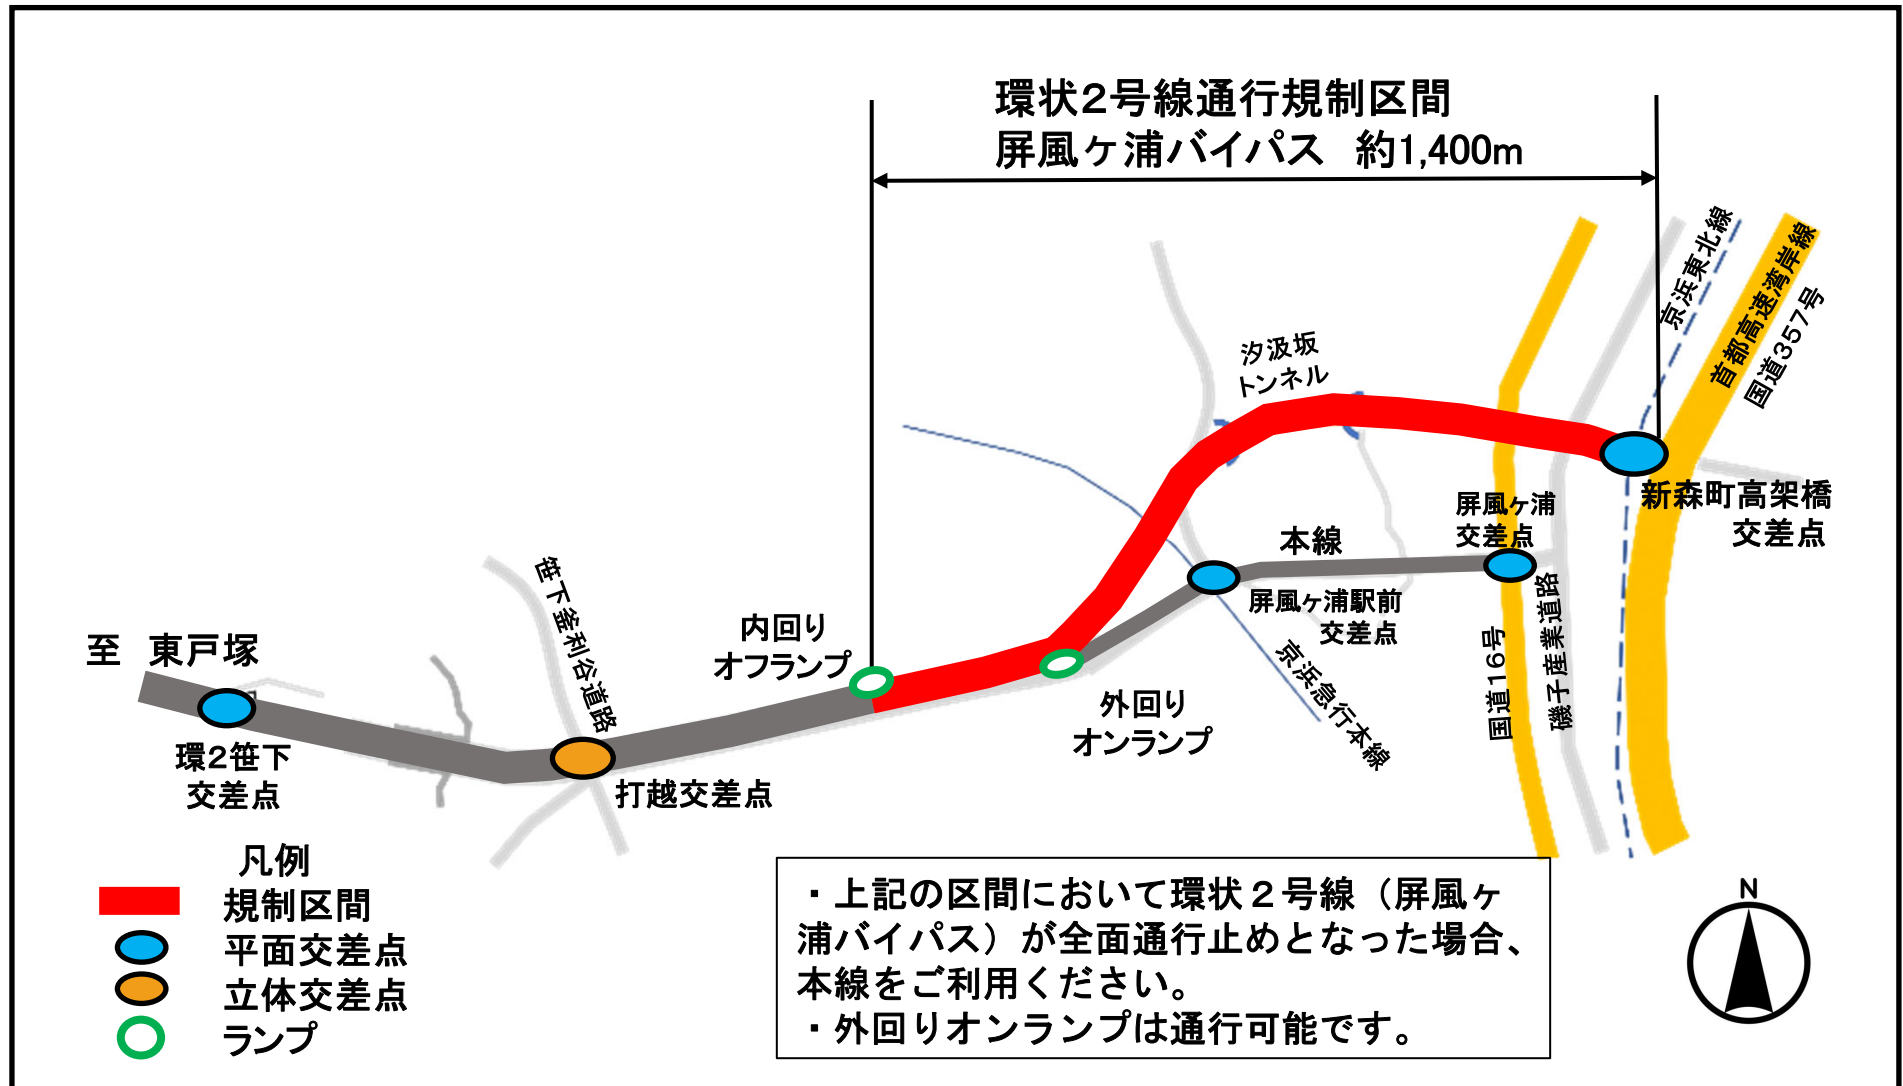

予防的通行規制区間位置図

予防的通行規制区間

1 環状2号線（三枚高架橋） （神奈川区羽沢町～菅田町）

予防的通行規制区間

2 環状2号線（屏風ヶ浦バイパス） （磯子区新森町～森五丁目）

予防的通行規制区間

3 県道丸子中山茅ヶ崎 (旭大橋) (旭区矢指町)