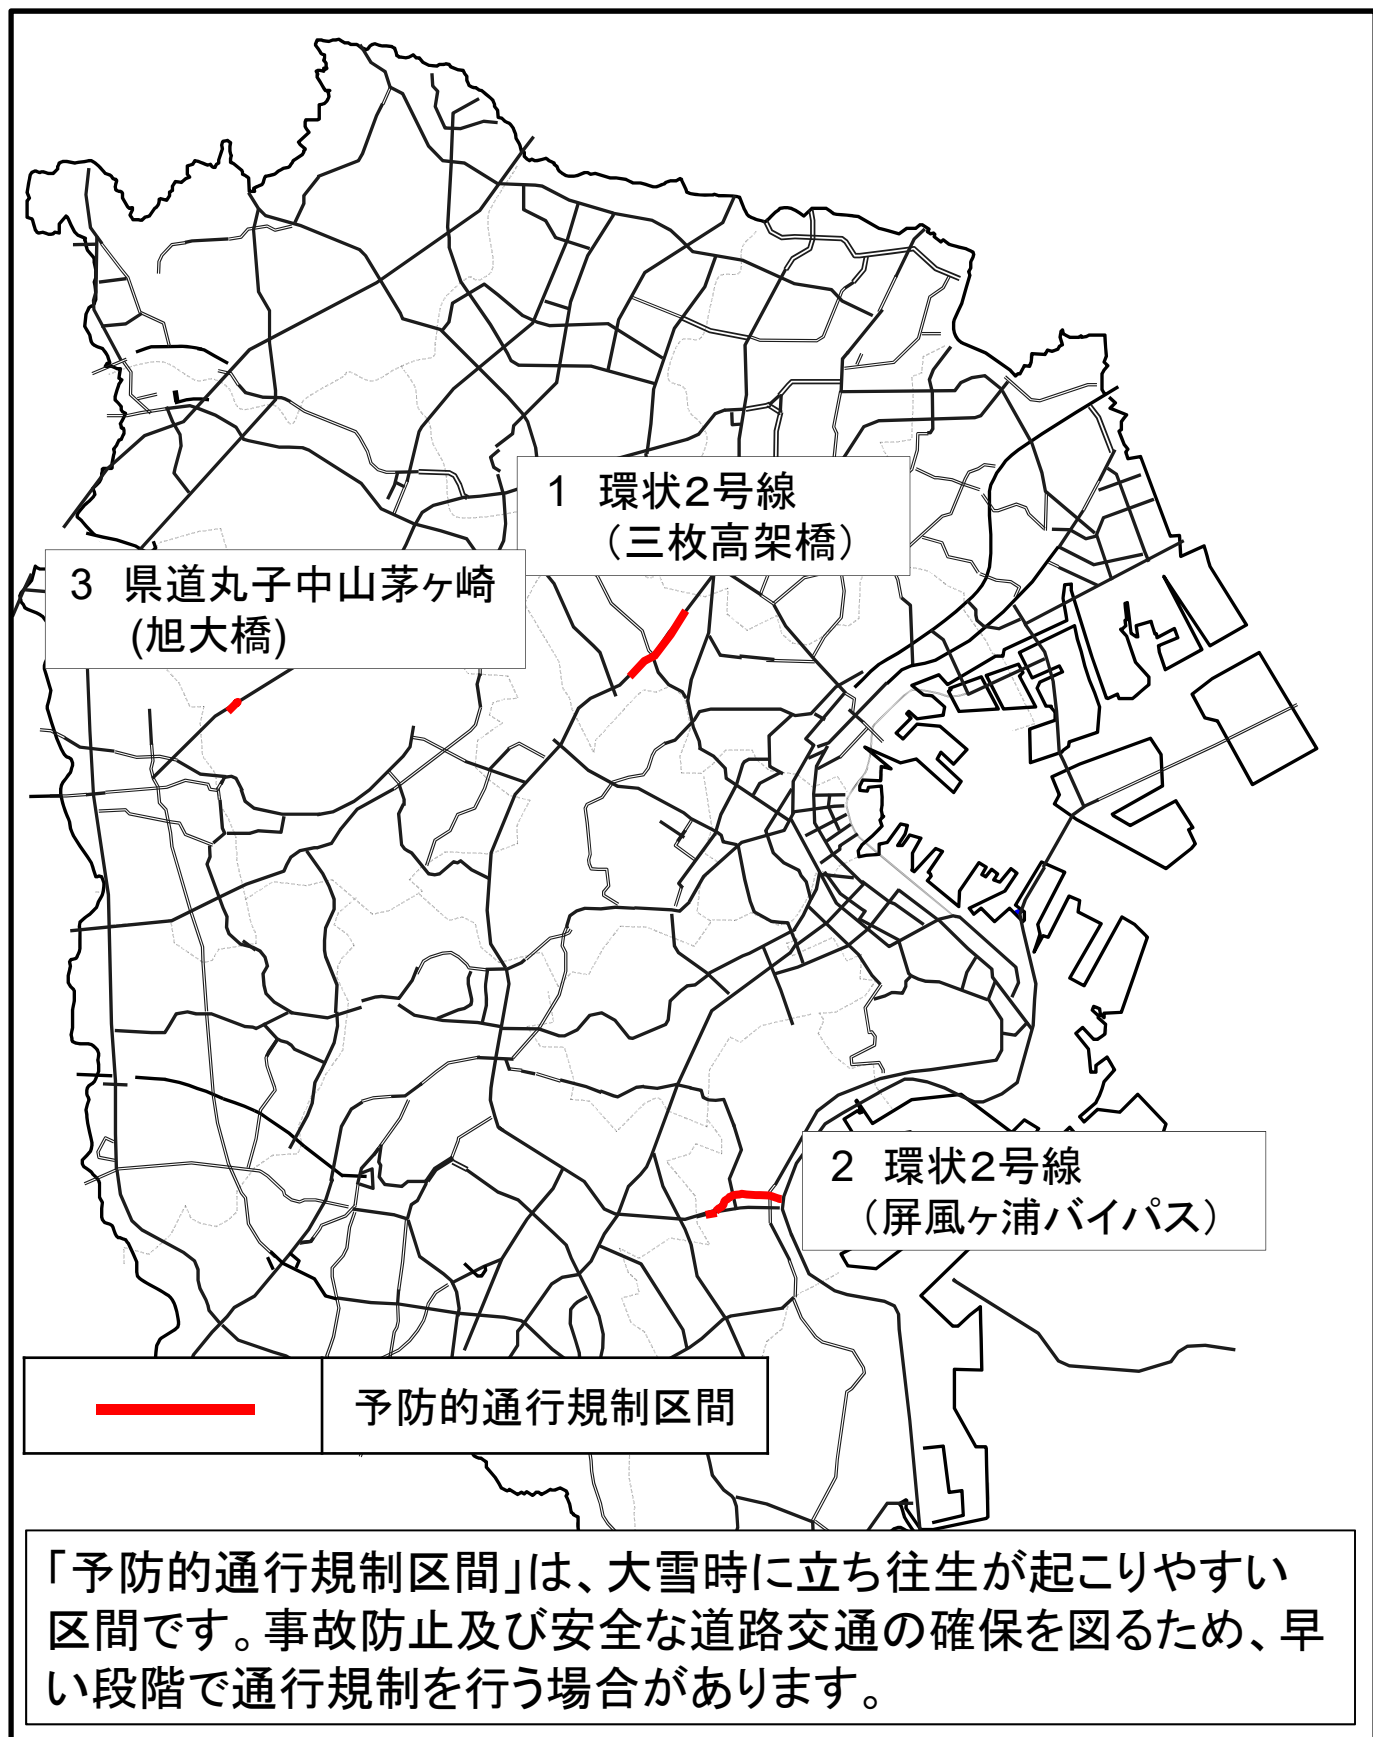

予防的通行規制区間位置図

予防的通行規制区間

1 環状2号線（三枚高架橋） （神奈川区羽沢町～菅田町）

予防的通行規制区間

2 環状2号線（屏風ヶ浦バイパス） （磯子区新森町～森五丁目）

予防的通行規制区間

3 県道丸子中山茅ヶ崎 (旭大橋) (旭区矢指町)