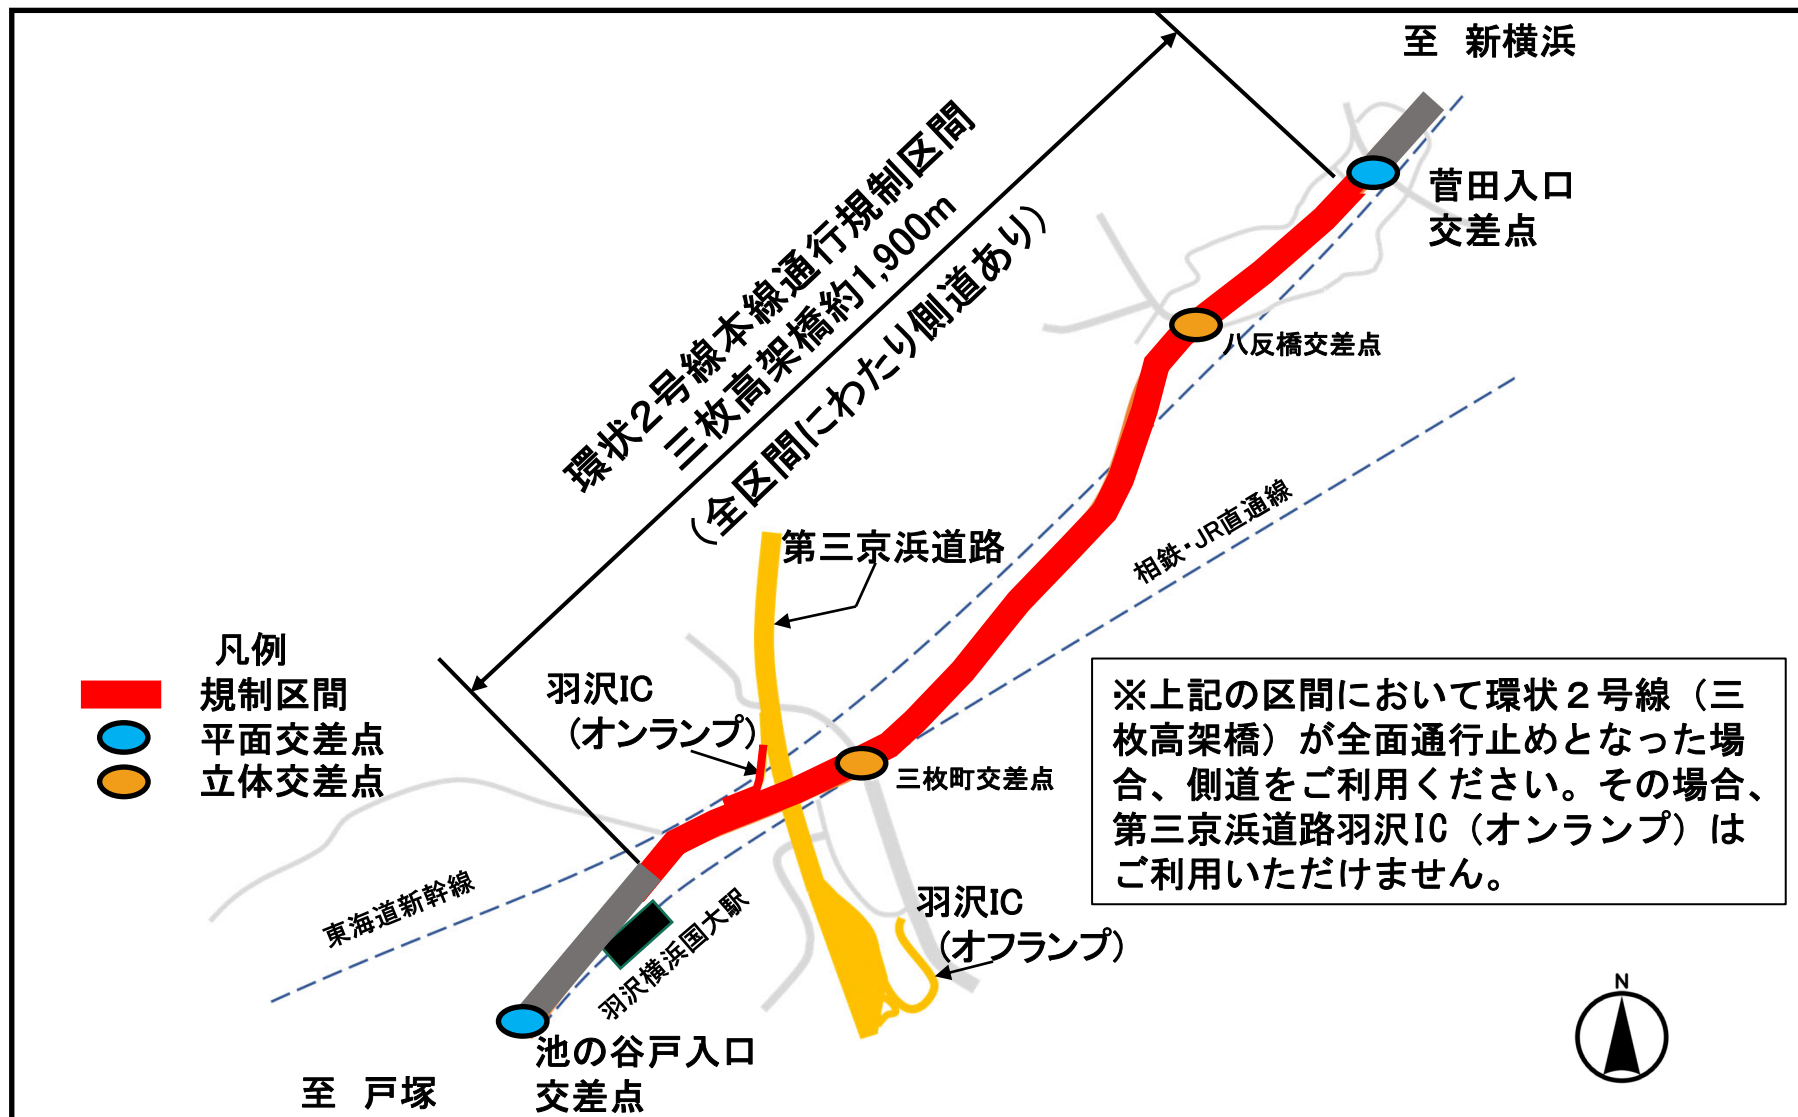

予防的通行規制区間位置図

予防的通行規制区間

1 環状2号線（三枚高架橋） （神奈川区羽沢町～菅田町）

予防的通行規制区間

2 環状2号線（屏風ヶ浦バイパス） （磯子区新森町～森五丁目）

予防的通行規制区間

3 県道丸子中山茅ヶ崎 (旭大橋) (旭区矢指町)