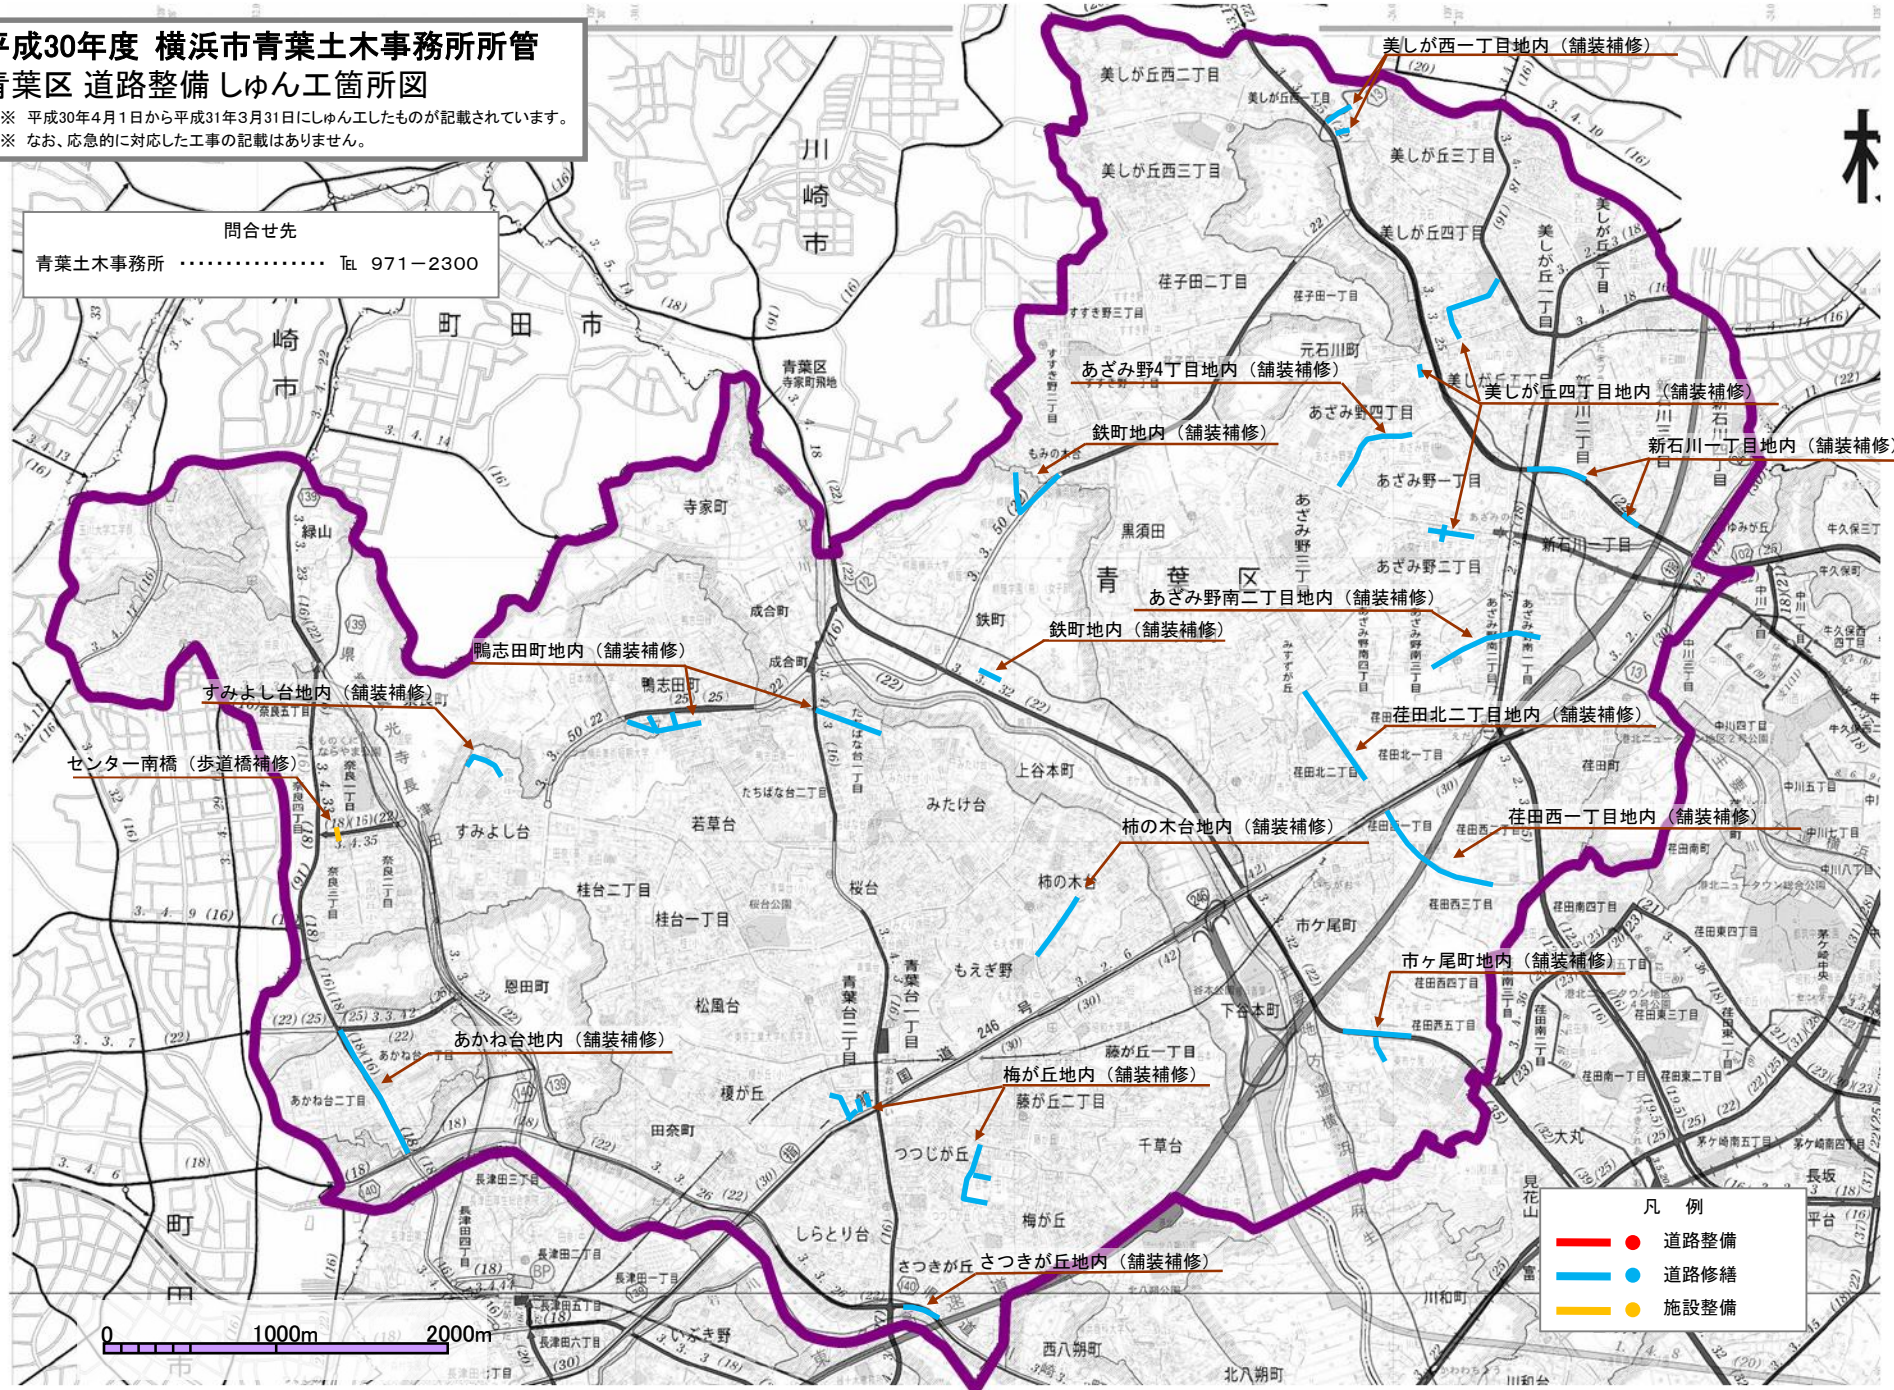

平成30年度 横浜市青葉土木事務所所管 青葉区 道路整備しゅん工箇所図

※ 平成30年4月1日から平成31年3月31日にしゅん工したものが記載されています。
※ なお、応急的に対応した工事の記載はありません。

問合せ先
青葉土木事務所 Tel. 971-2300

凡例	
●	道路整備
●	道路修繕
●	施設整備

0 1000m 2000m