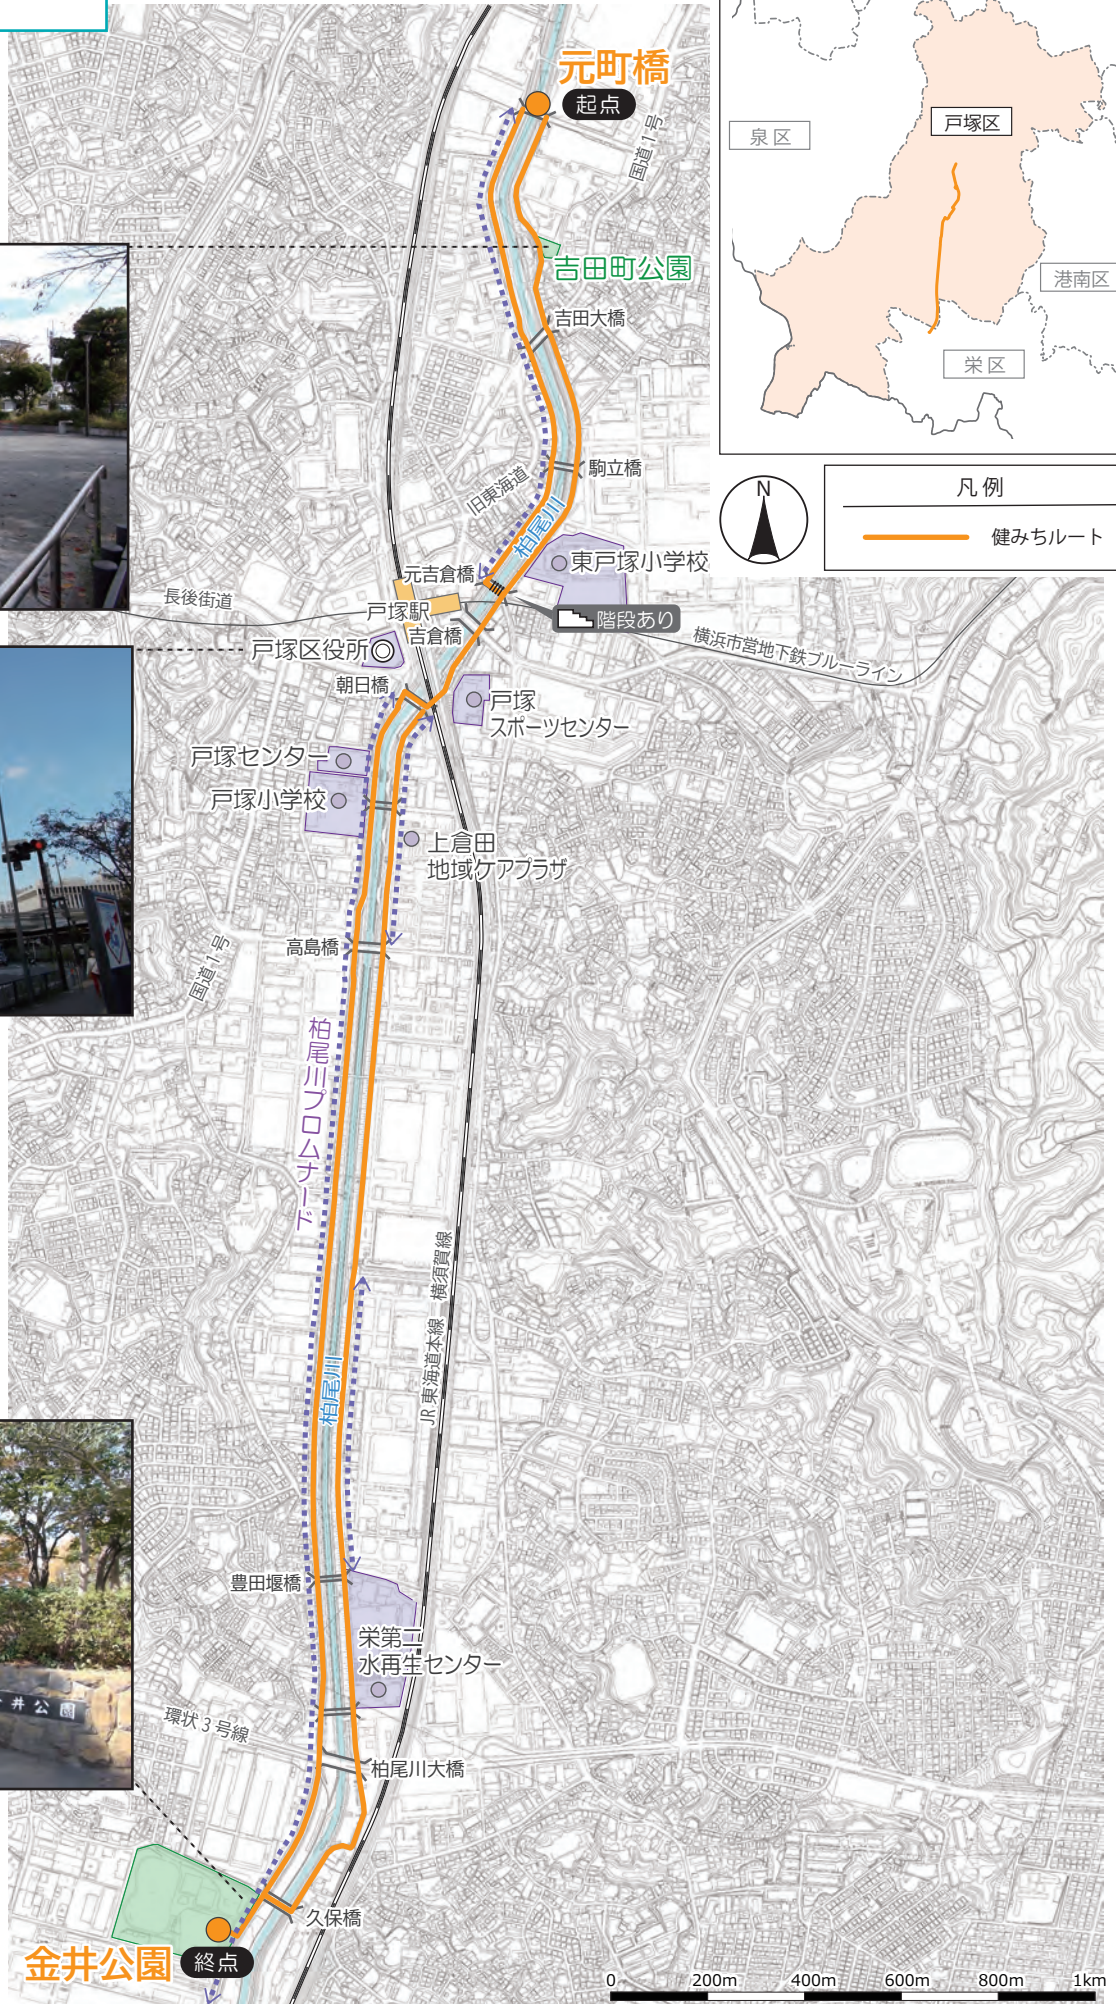

総延長（右岸・左岸の総延長）  
約7.6km

【広域図】

凡例

健みちルート

吉田町公園

戸塚区役所

金井公園

0 200m 400m 600m 800m 1km