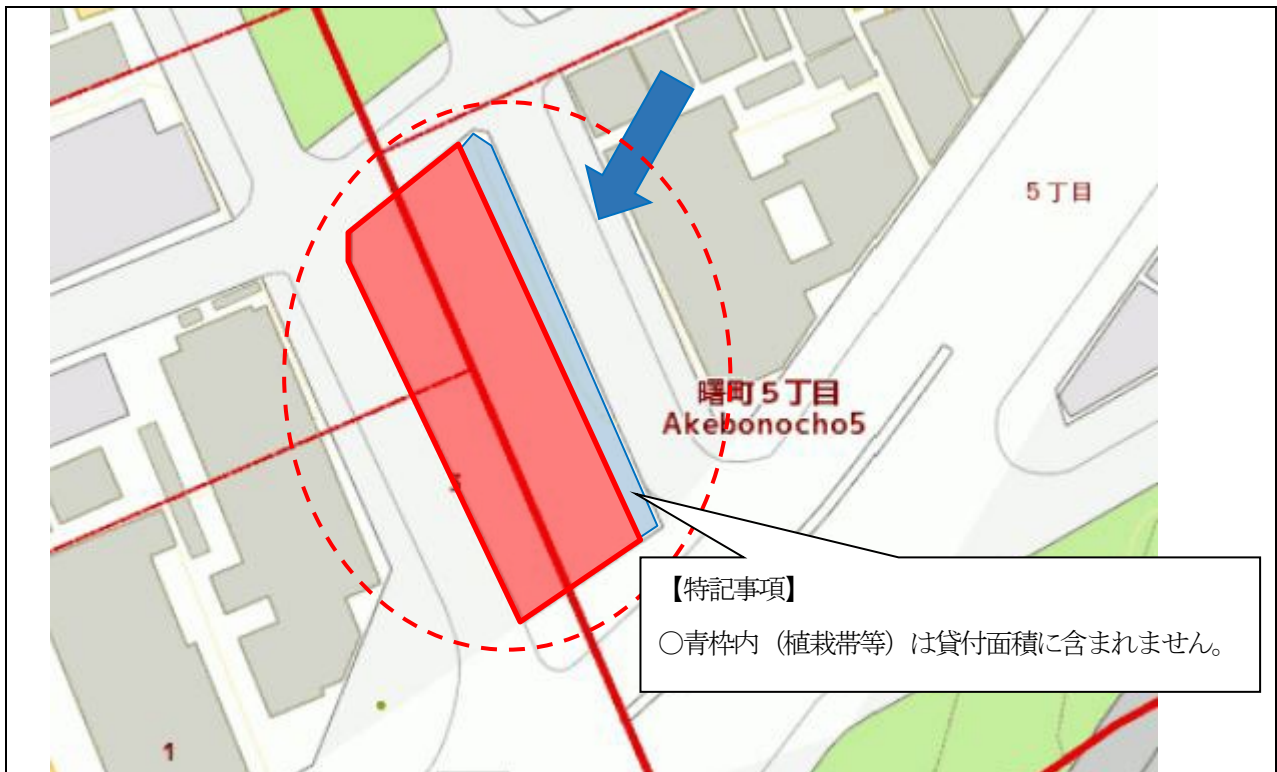

物件番号	1	所在地番	横浜市南区山王町一丁目8-3, 南区吉野町一丁目3-17, 中区曙町五丁目72-6
------	---	------	--

**位置図** 市営地下鉄阪東橋駅から西に約300m

**案内図**

【注意事項】・土地の表示は概要です。 ・位置図、案内図 (区民生活マップ引用)

写 真