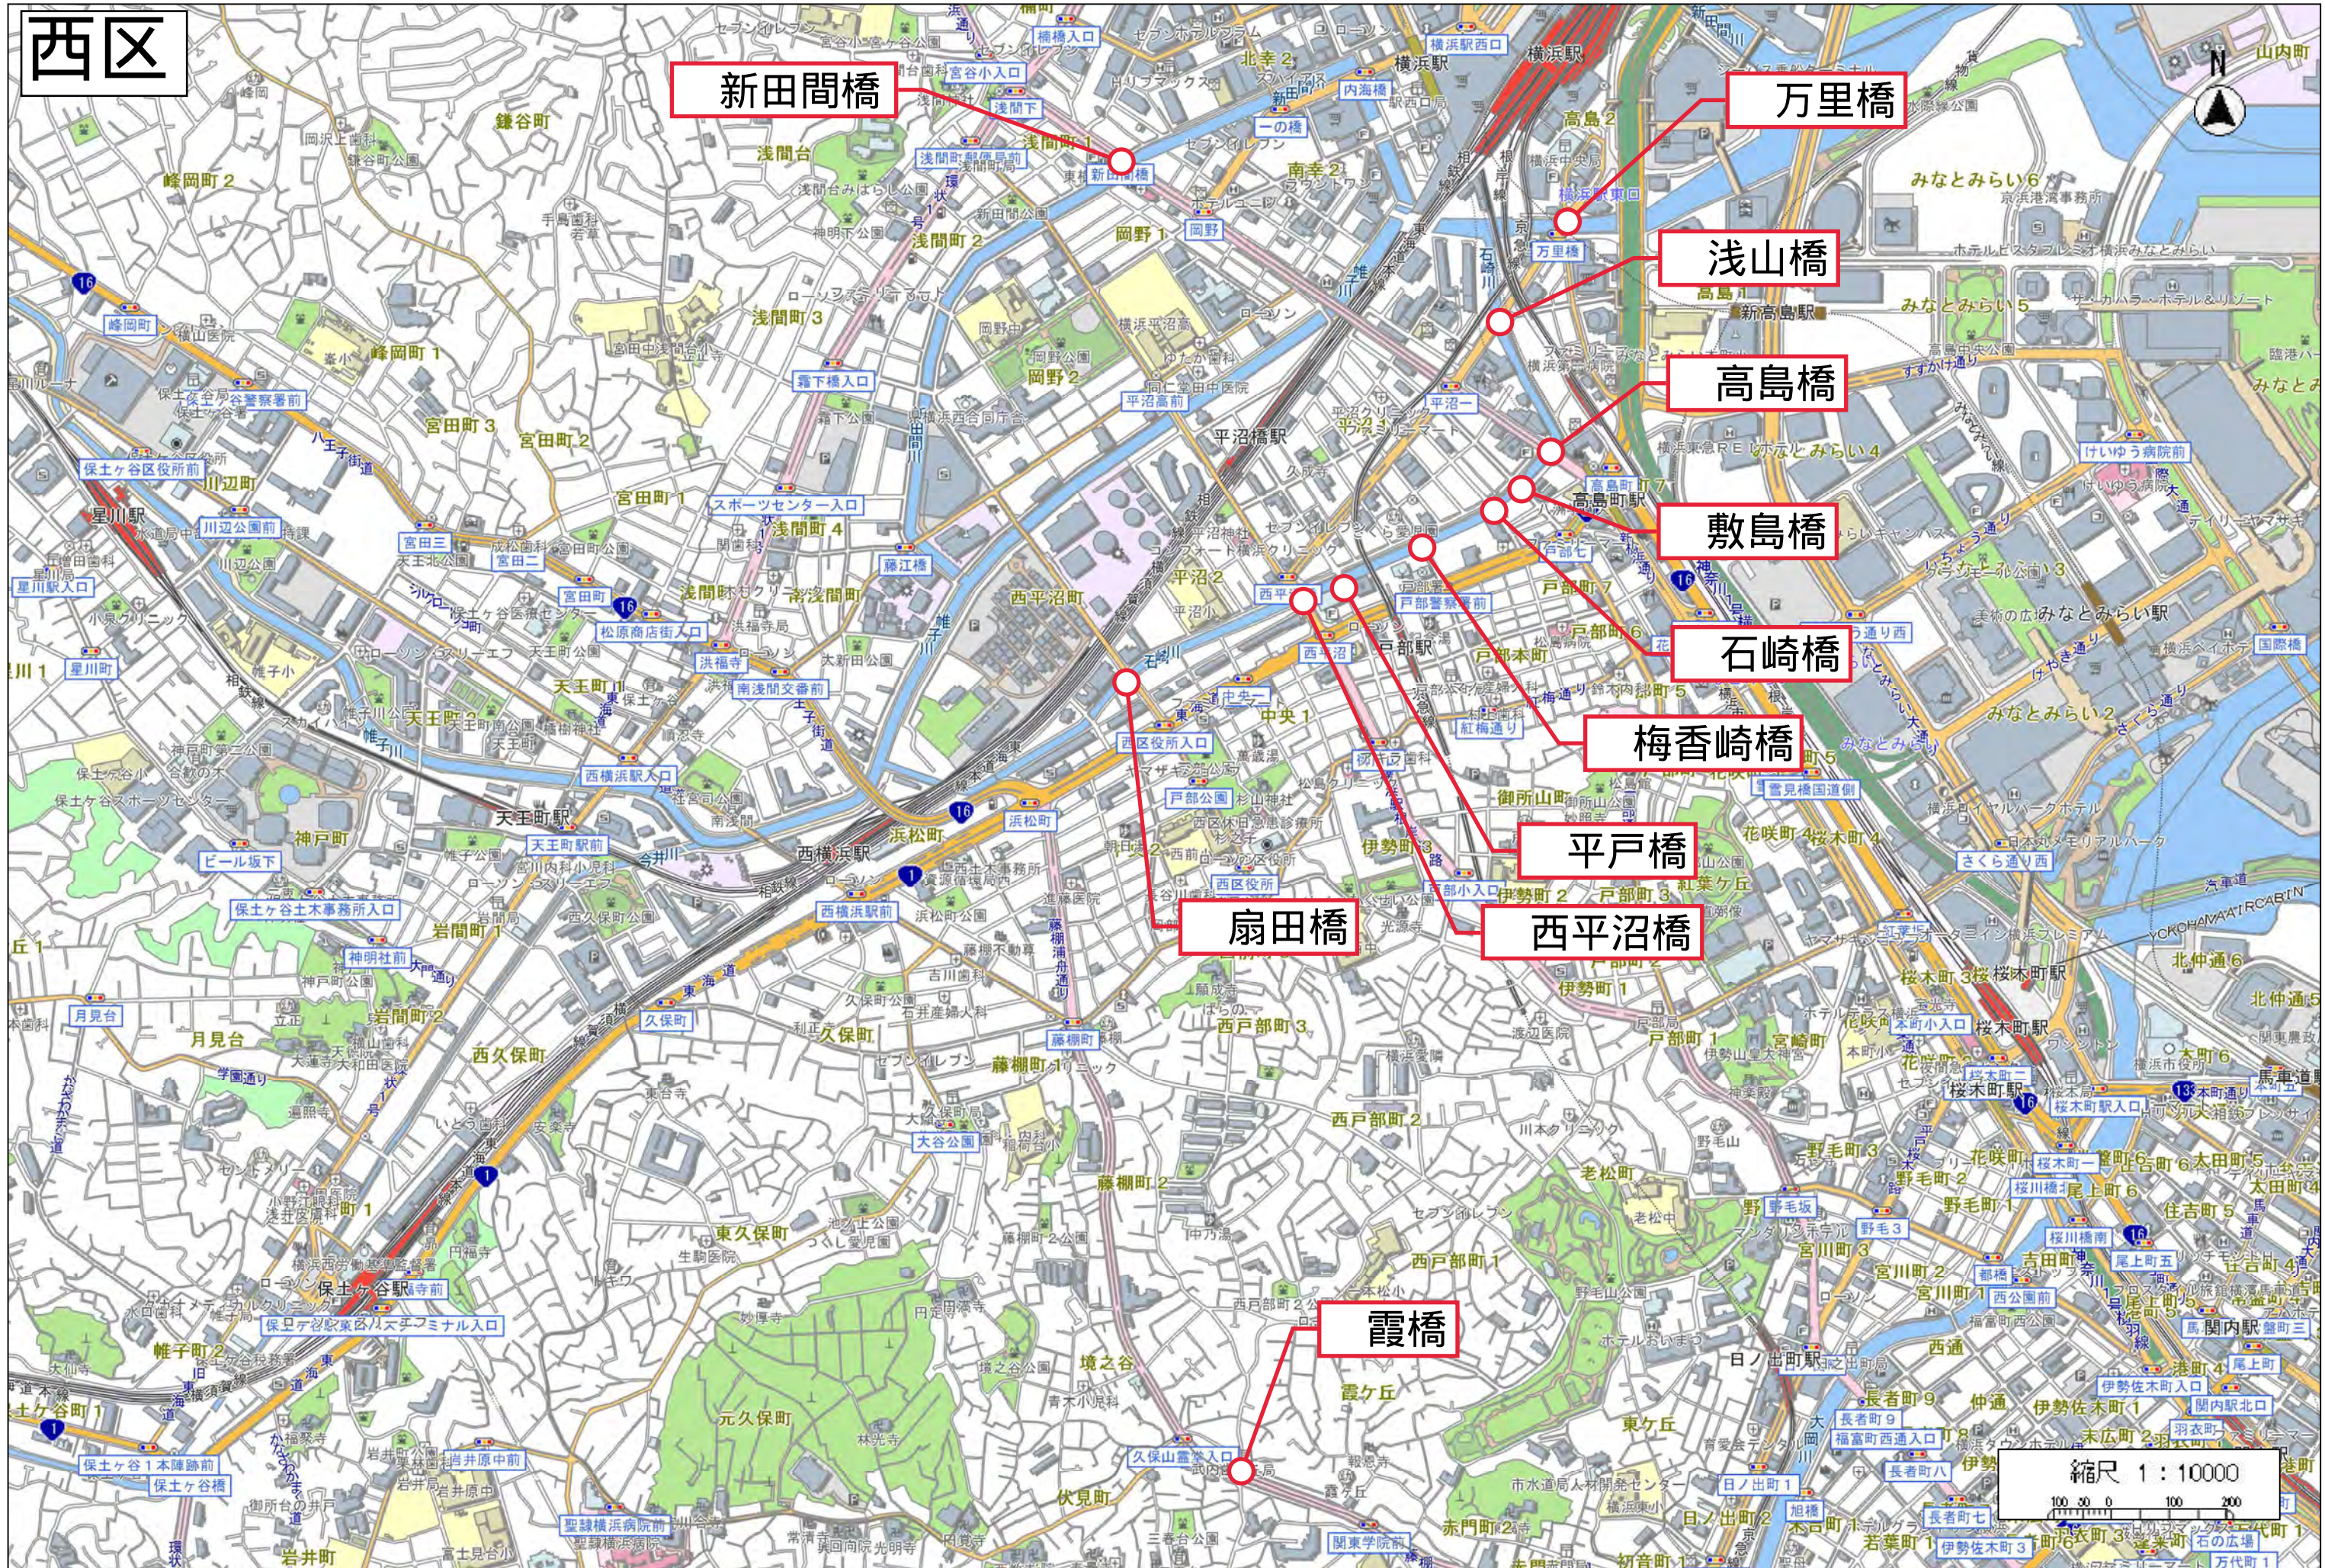

中区

中区

縮尺 1 : 10000
100 0 100 200

西区

縮尺 1 : 10000
100 0 100 200

南区

縮尺 1 : 10000
100 0 100 200

神奈川区

入江橋

土橋

縮尺 1 : 10000
100 0 100 200

保土ヶ谷区

保土ヶ谷橋

縮尺 1 : 10000
100 0 100 200

磯子区

八幡橋

縮尺 1 : 10000
100 0 100 200