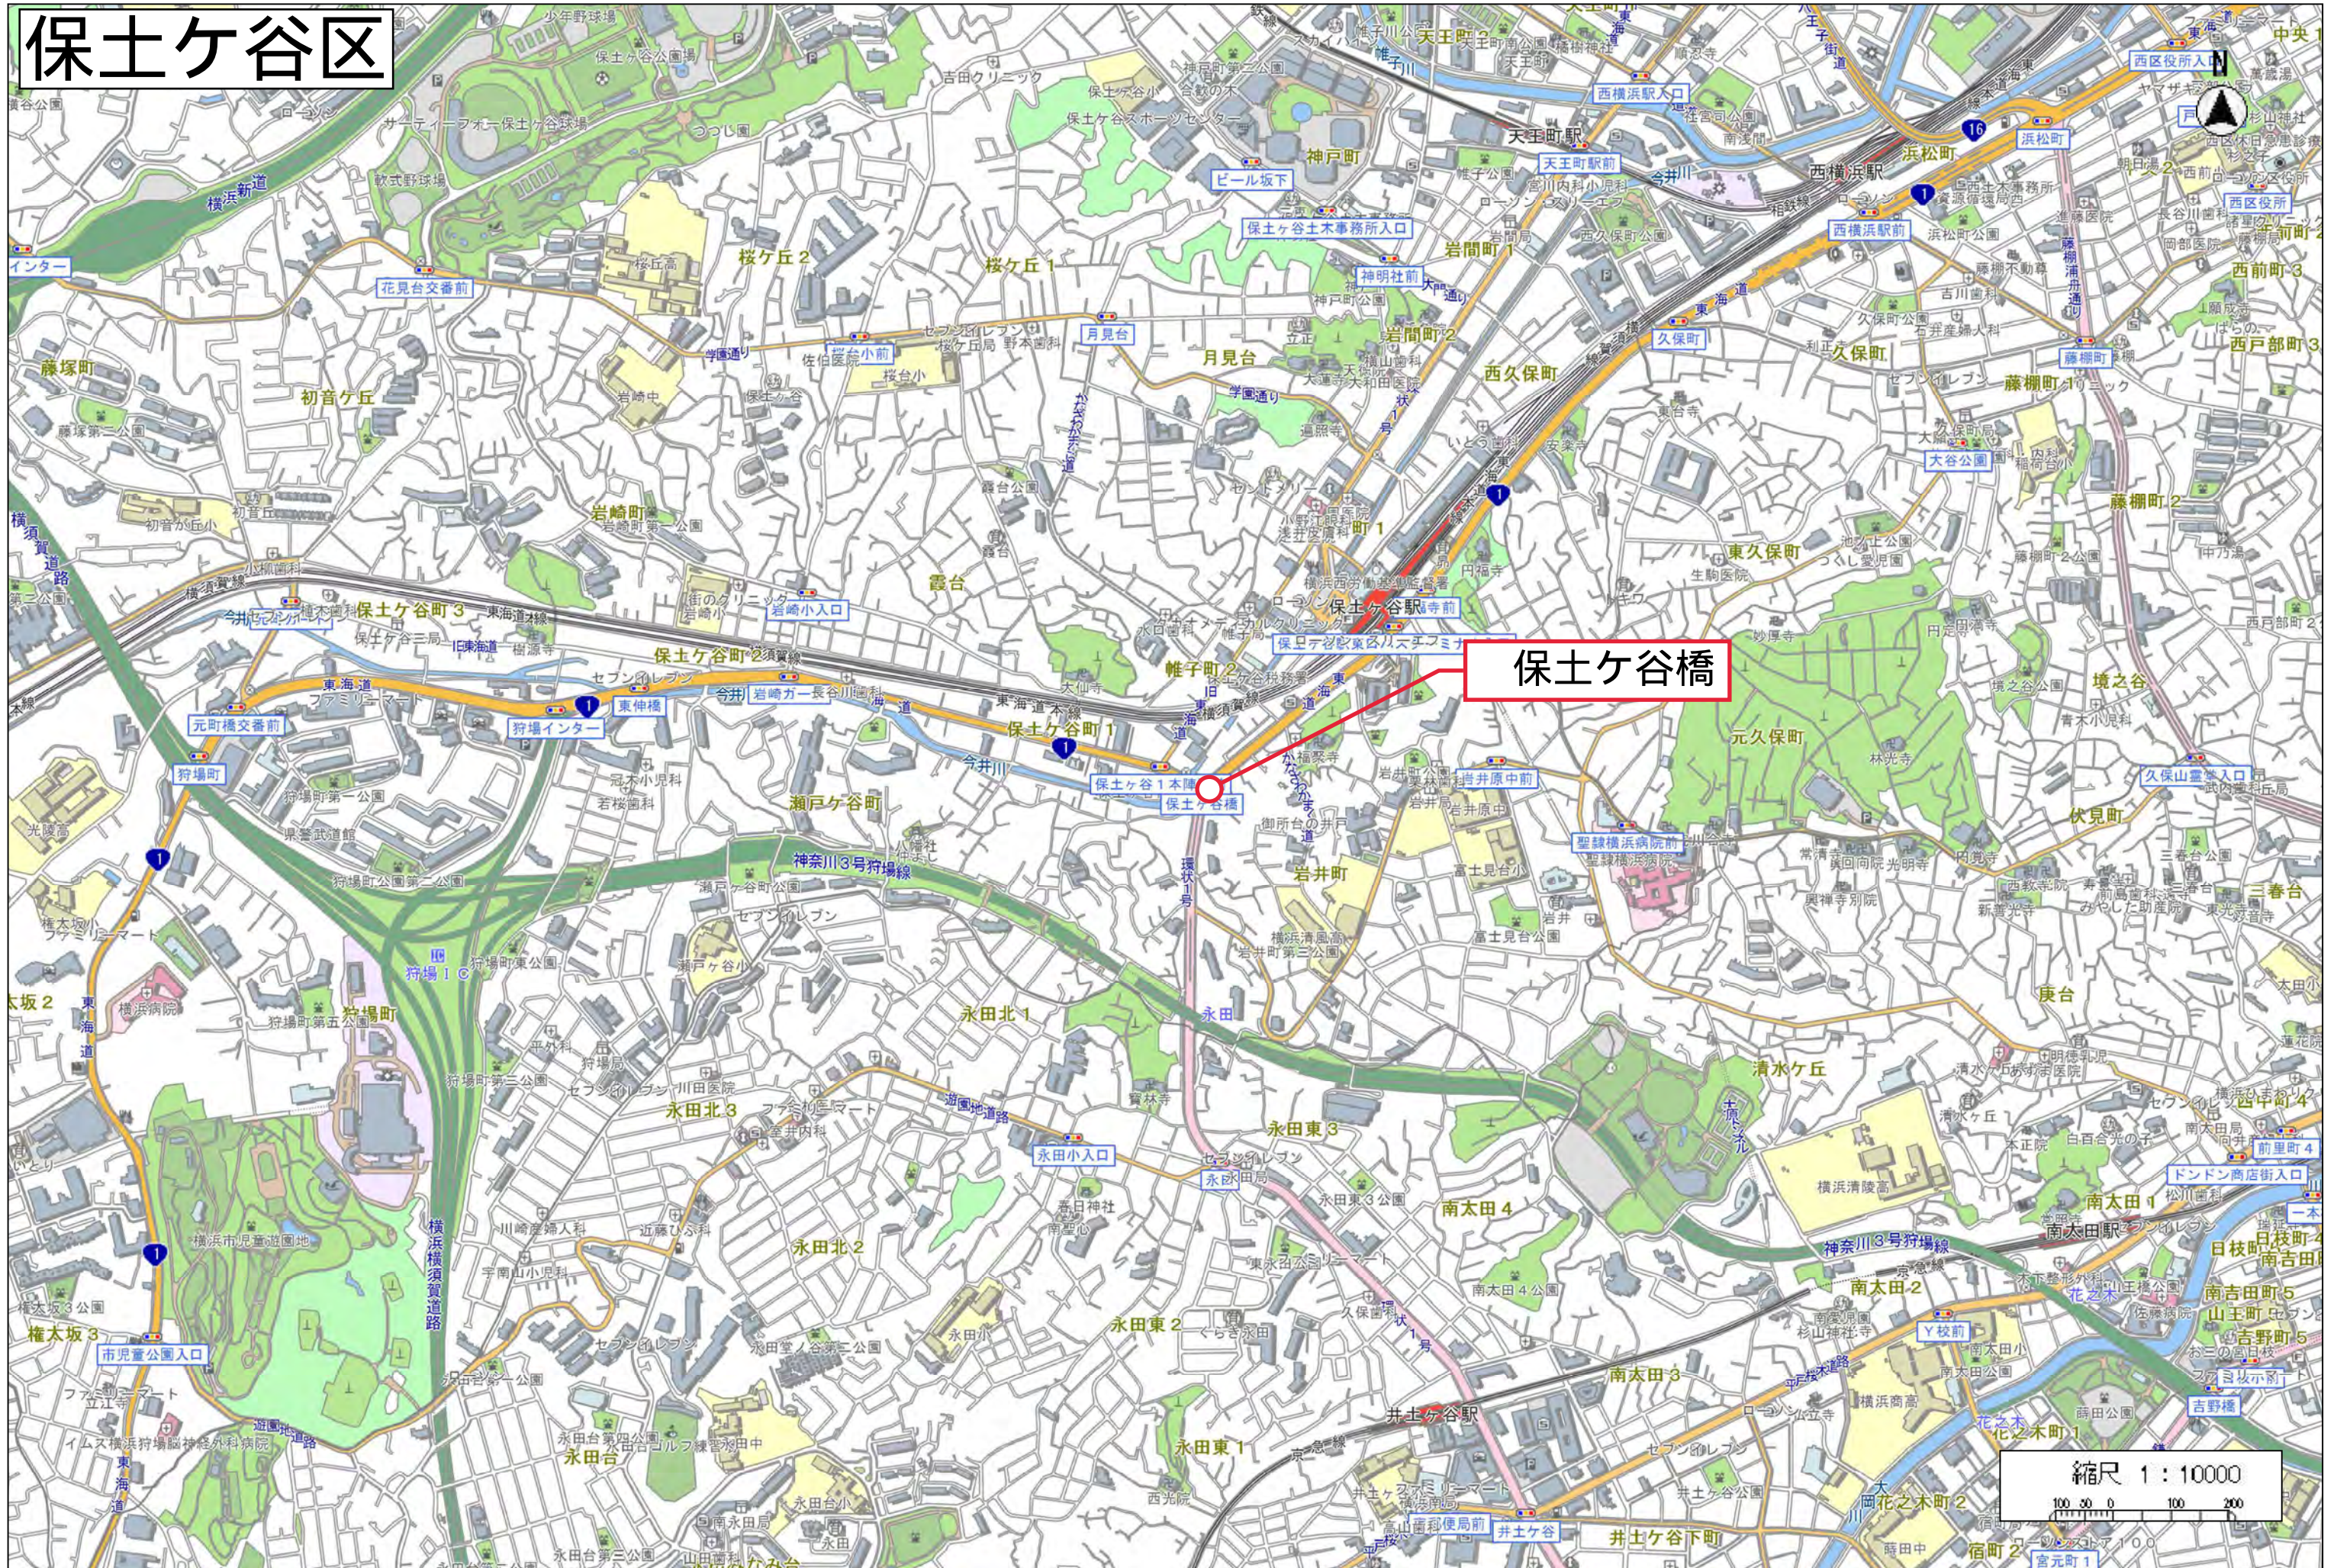

中区

中区

縮尺 1 : 10000
100 0 100 200

西区

縮尺 1 : 10000
100 0 100 200

南区

縮尺 1 : 10000
100 0 100 200

神奈川区

入江橋

土橋

縮尺 1 : 10000
100 0 100 200

保土ヶ谷区

保土ヶ谷橋

縮尺 1 : 10000
100 0 100 200

磯子区

八幡橋

縮尺 1 : 10000
100 0 100 200