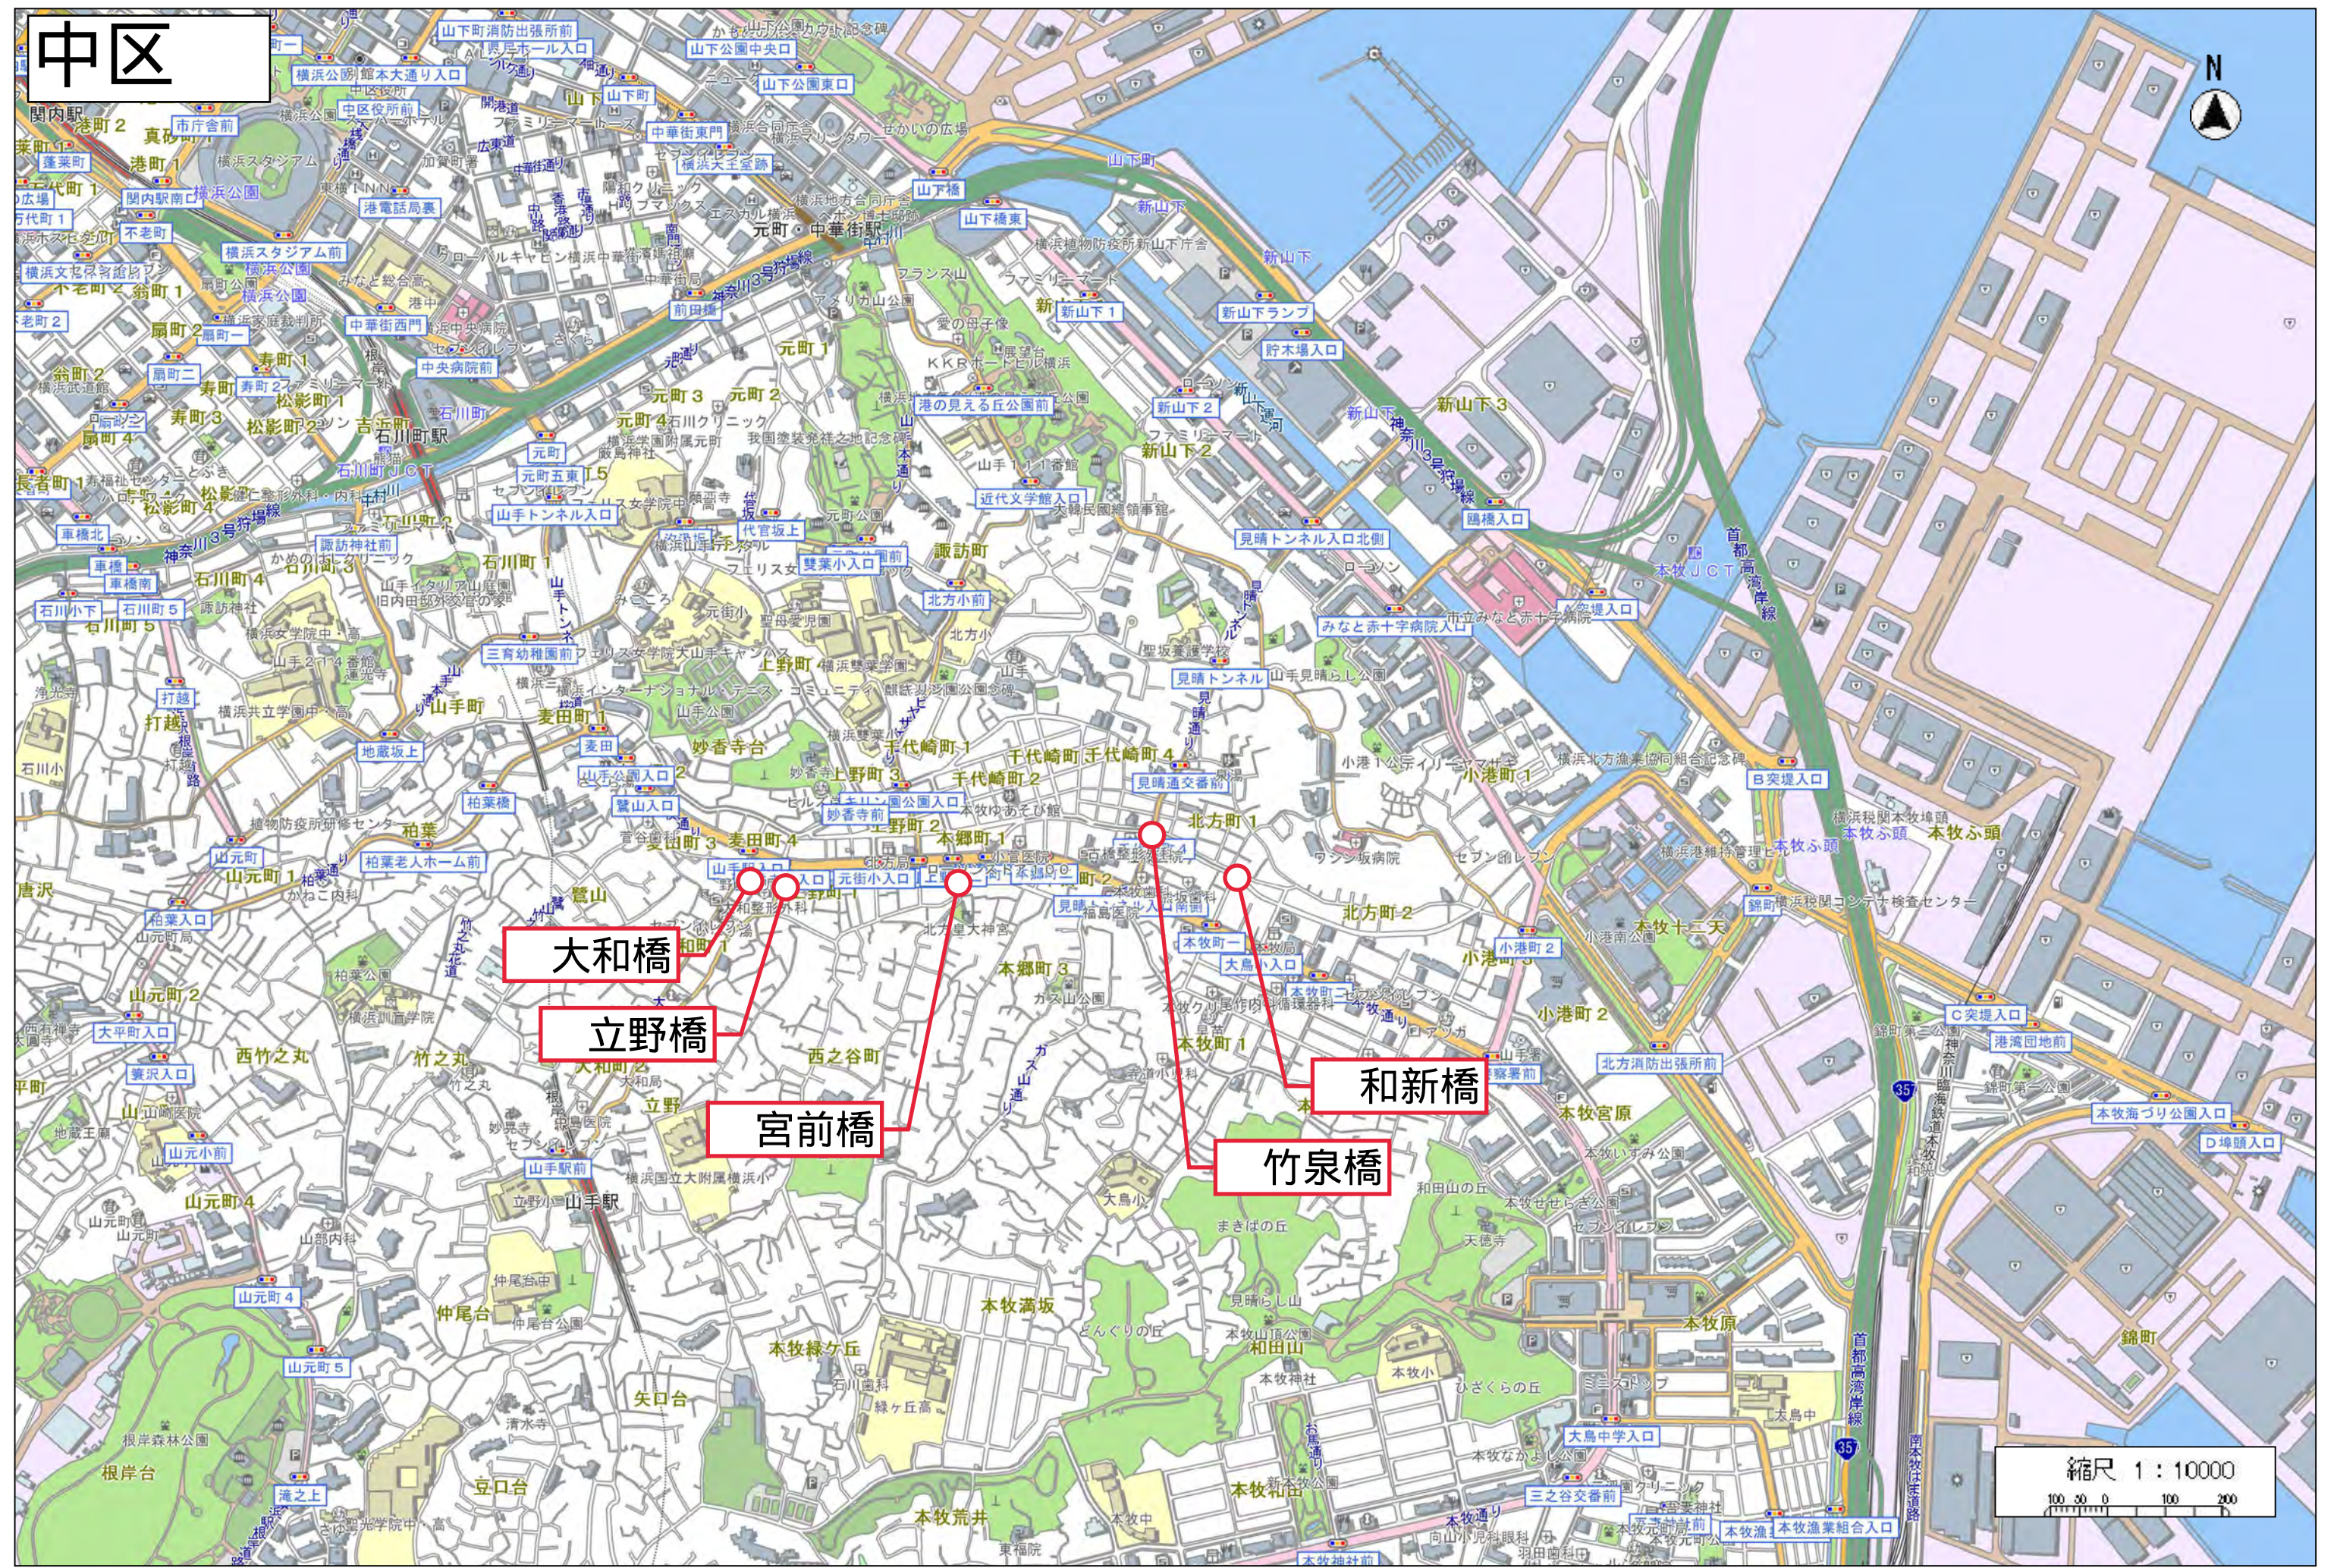

中区

中区

縮尺 1 : 10000
100 0 100 200

西区

縮尺 1 : 10000
100 0 100 200

南区

縮尺 1 : 10000
100 0 100 200

神奈川区

入江橋

土橋

縮尺 1 : 10000
100 0 100 200

保土ヶ谷区

保土ヶ谷橋

縮尺 1 : 10000
100 0 100 200

磯子区

八幡橋

縮尺 1 : 10000
100 0 100 200