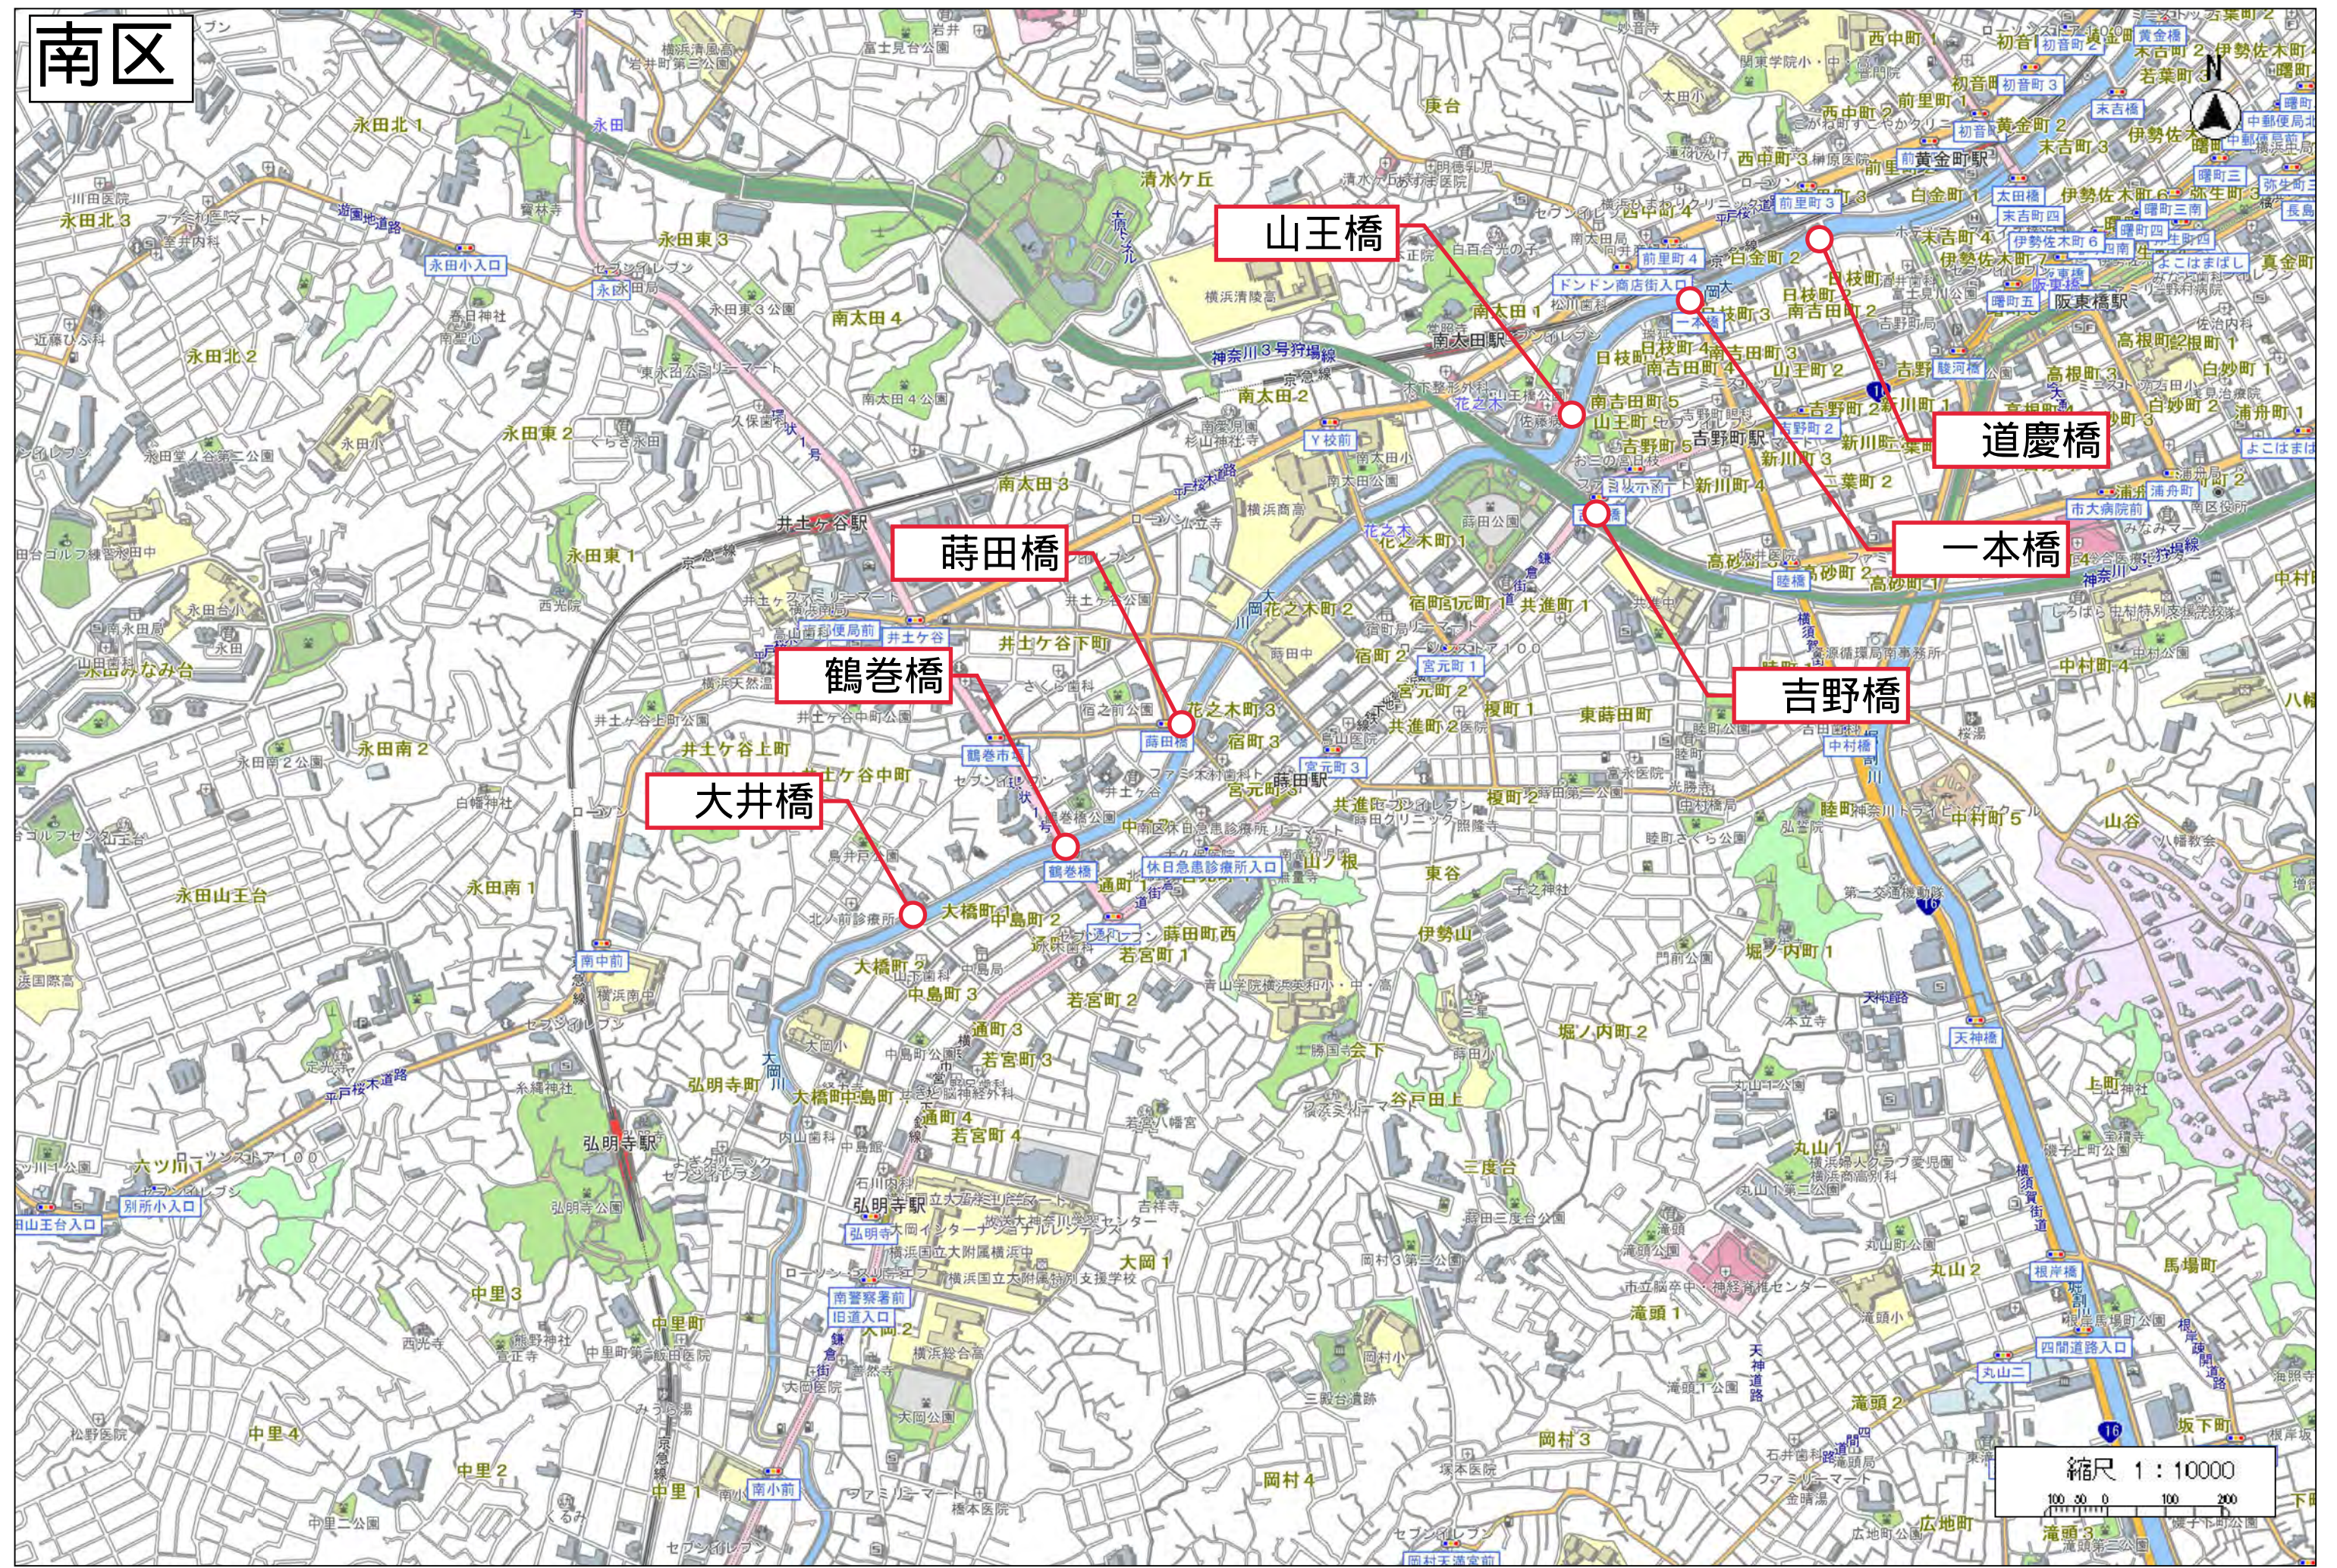

中区

中区

縮尺 1 : 10000
100 0 100 200

西区

縮尺 1 : 10000
100 0 100 200

南区

縮尺 1 : 10000
100 0 100 200

神奈川区

入江橋

土橋

縮尺 1 : 10000
100 0 100 200

保土ヶ谷区

保土ヶ谷橋

縮尺 1 : 10000
100 0 100 200

磯子区

八幡橋

縮尺 1 : 10000
100 0 100 200