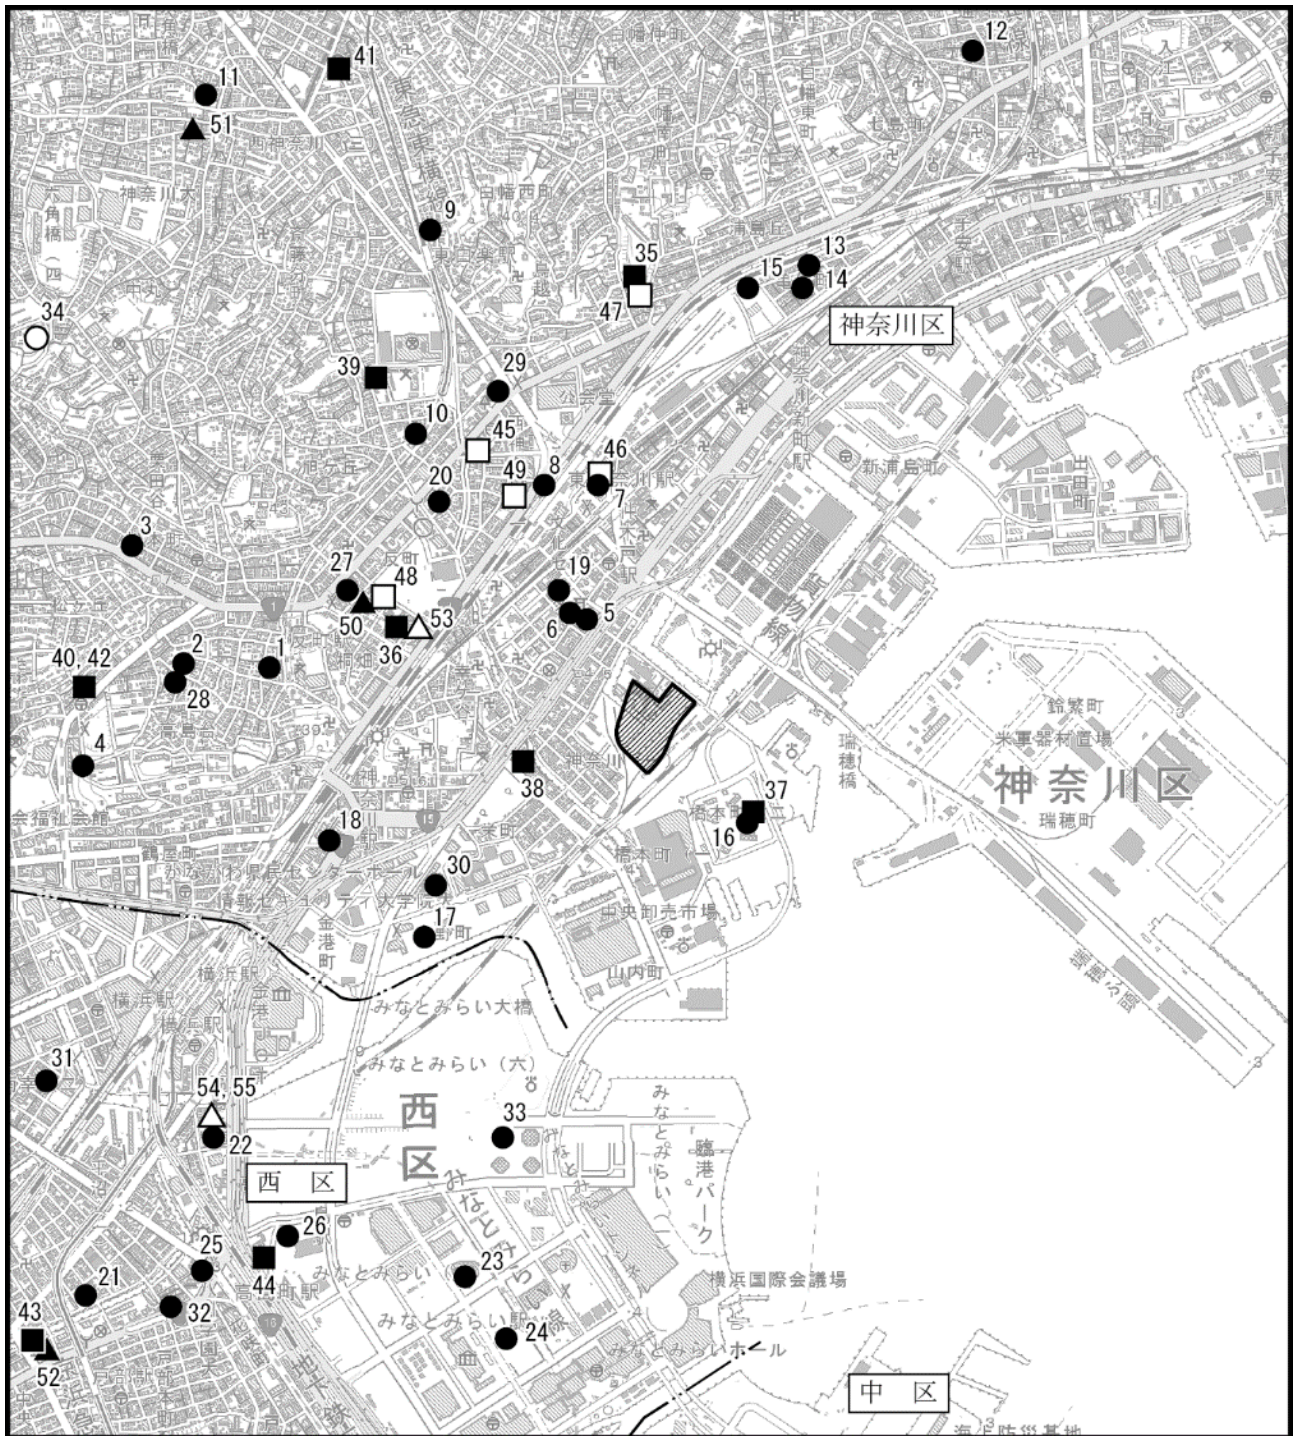

注) 表中のNo. は図 3.2-12に対応します。

資料: 「ヨコハマはびねすぽっと」(横浜市子ども青少年局ホームページ、平成28年4月閲覧)

「高齢者福祉の案内(平成28年4月1日現在)」(横浜市健康福祉局ホームページ、平成28年4月閲覧)

「神奈川県区民生活マップ」(横浜市神奈川区ホームページ、平成28年4月閲覧)

「西区区民生活マップ」(横浜市西区ホームページ、平成28年4月閲覧)

図 3.2-12 福祉施設等

凡 例

- : 対象事業実施区域
- : 区 界
- : 認可保育所・横浜保育室
- : 認定こども園
- : 老人福祉施設
- : 障害者福祉施設
- : 地域ケアプラザ
- : その他の福祉施設

資料：「ヨコハマはびねすぽっと」  
 (横浜市子ども青少年局ホームページ、平成28年4月閲覧)  
 「高齢者福祉の案内(平成28年4月現在)」  
 (横浜市健康福祉局ホームページ、平成28年4月閲覧)  
 「神奈川区区民生活マップ」  
 (横浜市神奈川区ホームページ、平成28年4月閲覧)  
 「西区区民生活マップ」  
 (横浜市西区ホームページ、平成28年4月閲覧)