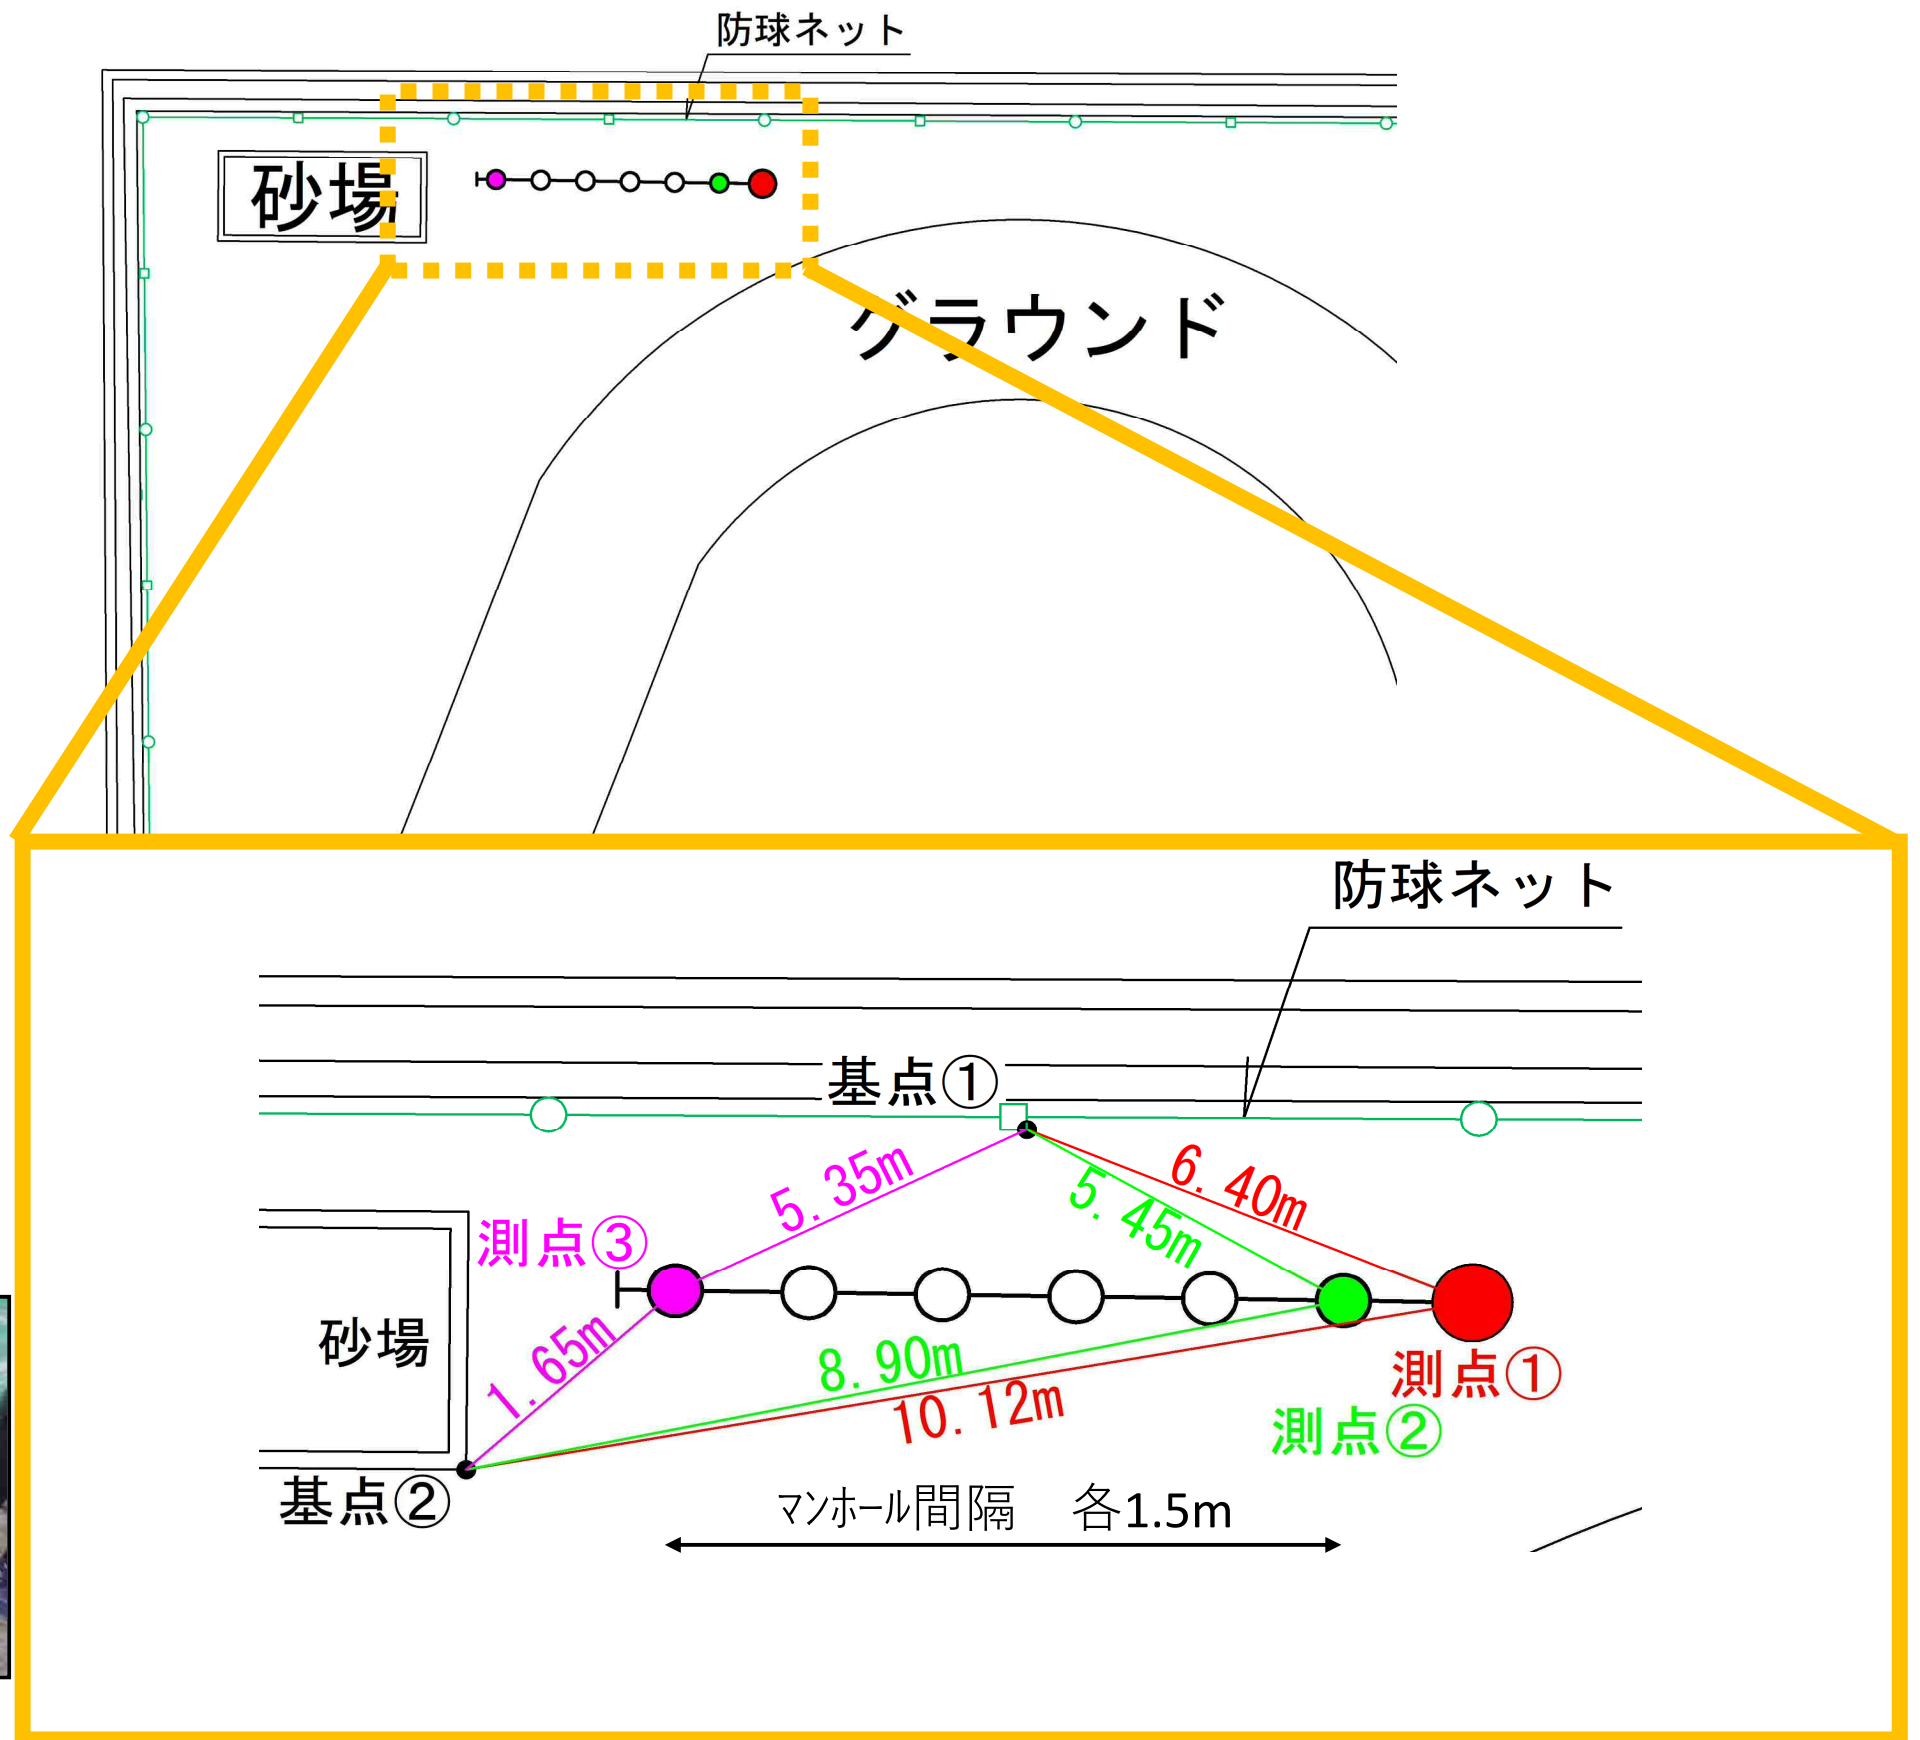

平楽中学校 オフセット図

铸铁製防護ふたT-14 300

塩ビ製内ふた200

測点① : 15.5cm
測点② : 12cm
測点③ : 11cm