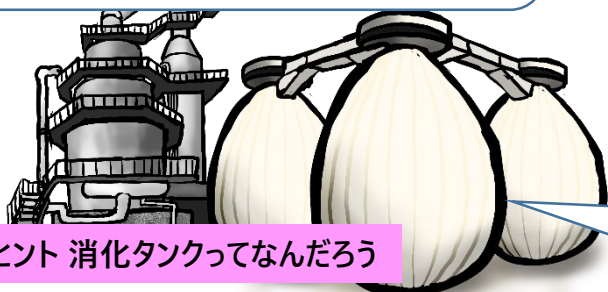

学習のめあて

水再生センターなどでのび生物の活やくを通して、 生物の特ちょうや水じゅんかんの仕組みなどを知ろう

かばのだいちゃんが、生活に身近な下水道について説明してくれます。「水再生センターやおでい資げん化センターの、び生物のはたらき」について、わかったことをまとめましょう。

かばのだいちゃん

水再生センター

ヒント 反応タンクの中には...

ヒント 消化タンクってなんだろう

おでい資げん化センター

水再生センターにおけるび生物や、自然かん境について、考えましょう。

び生物には、エサだけでなく、空気が必要です。水再生センターでは、び生物に空気を与えるためにどのような工夫をしているか、考えましょう。

水再生センターで活やくしているび生物は、もともと自然界にいる生き物です。川や海のび生物について、他の生き物や人との関係を考えましょう。

動画を見て、生物または環境についてもっと知りたいと思ったことはありますか。次のテーマから好きなものを選んで、調べて発表しましょう。

地球の水が、川や海水、空の雲など形や場所を変えてぐるぐるとじゅんかんすることを「水じゅんかん」といいます。水再生センターがなければ、川や海の生き物や人々の生活にどのようなえいきょうをあたえてしまうか調べましょう。

自然かん境を守ったり、よりよくするために、どのようなルールや取組みがあるか調べましょう。

水再生センター以外に、人々の生活に活用されているび生物の種類や、活用方法を調べましょう。