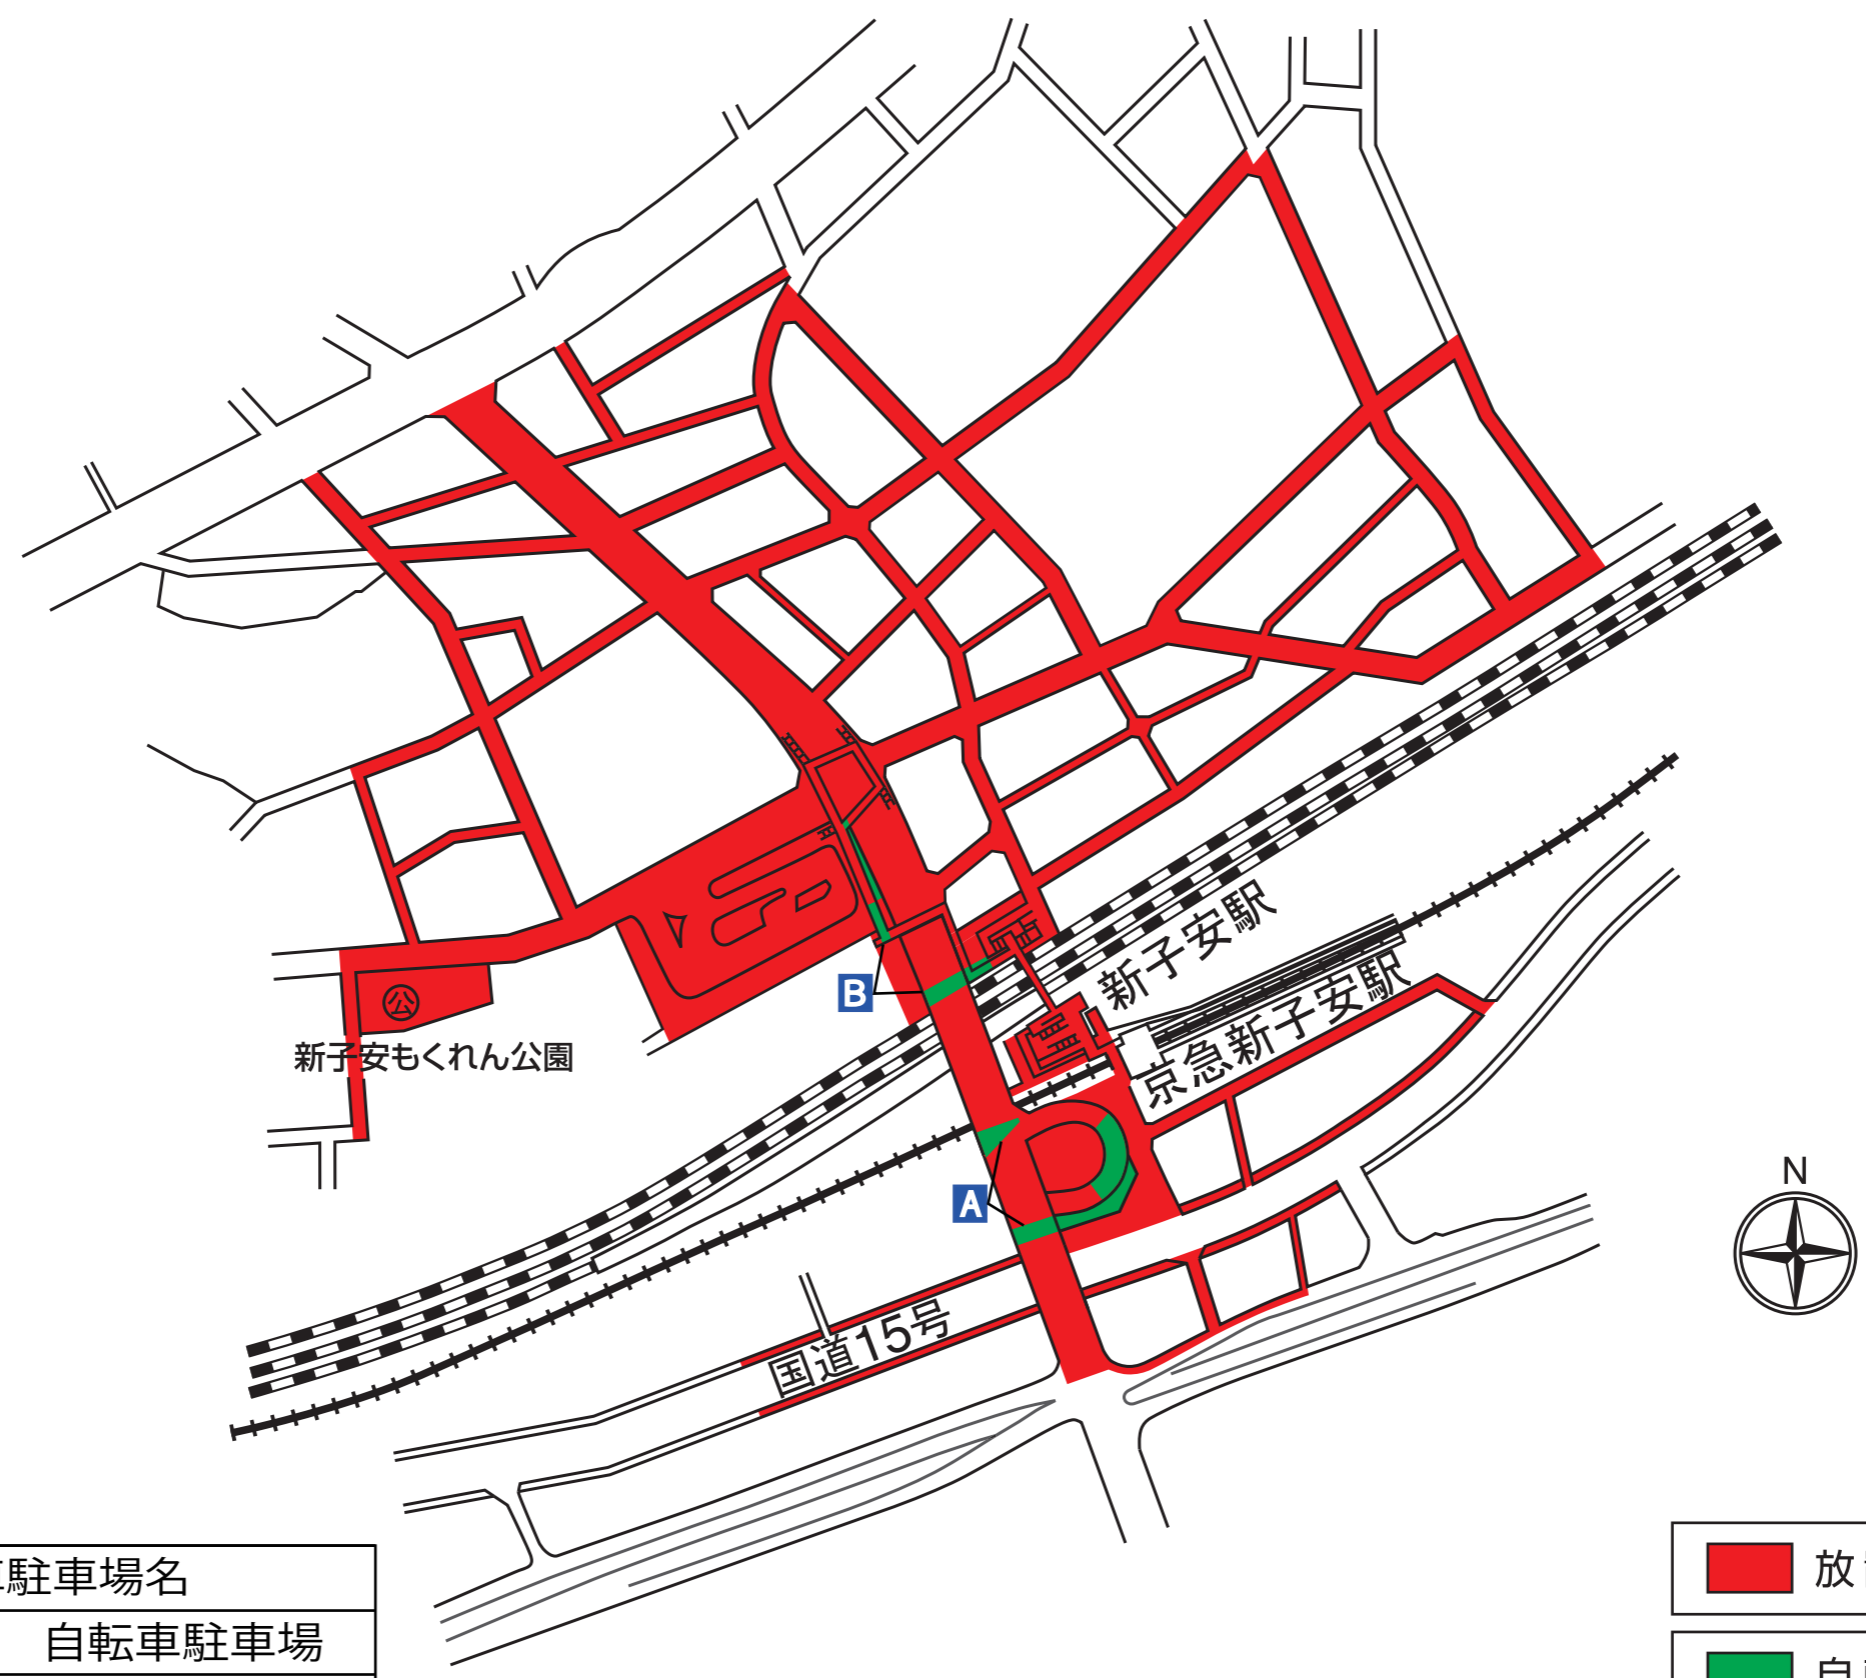

新子安駅周辺

自転車駐車場名	
A	新子安駅 自転車駐車場
B	新子安駅第二自転車駐車場

	放置禁止区域
	自転車駐車場