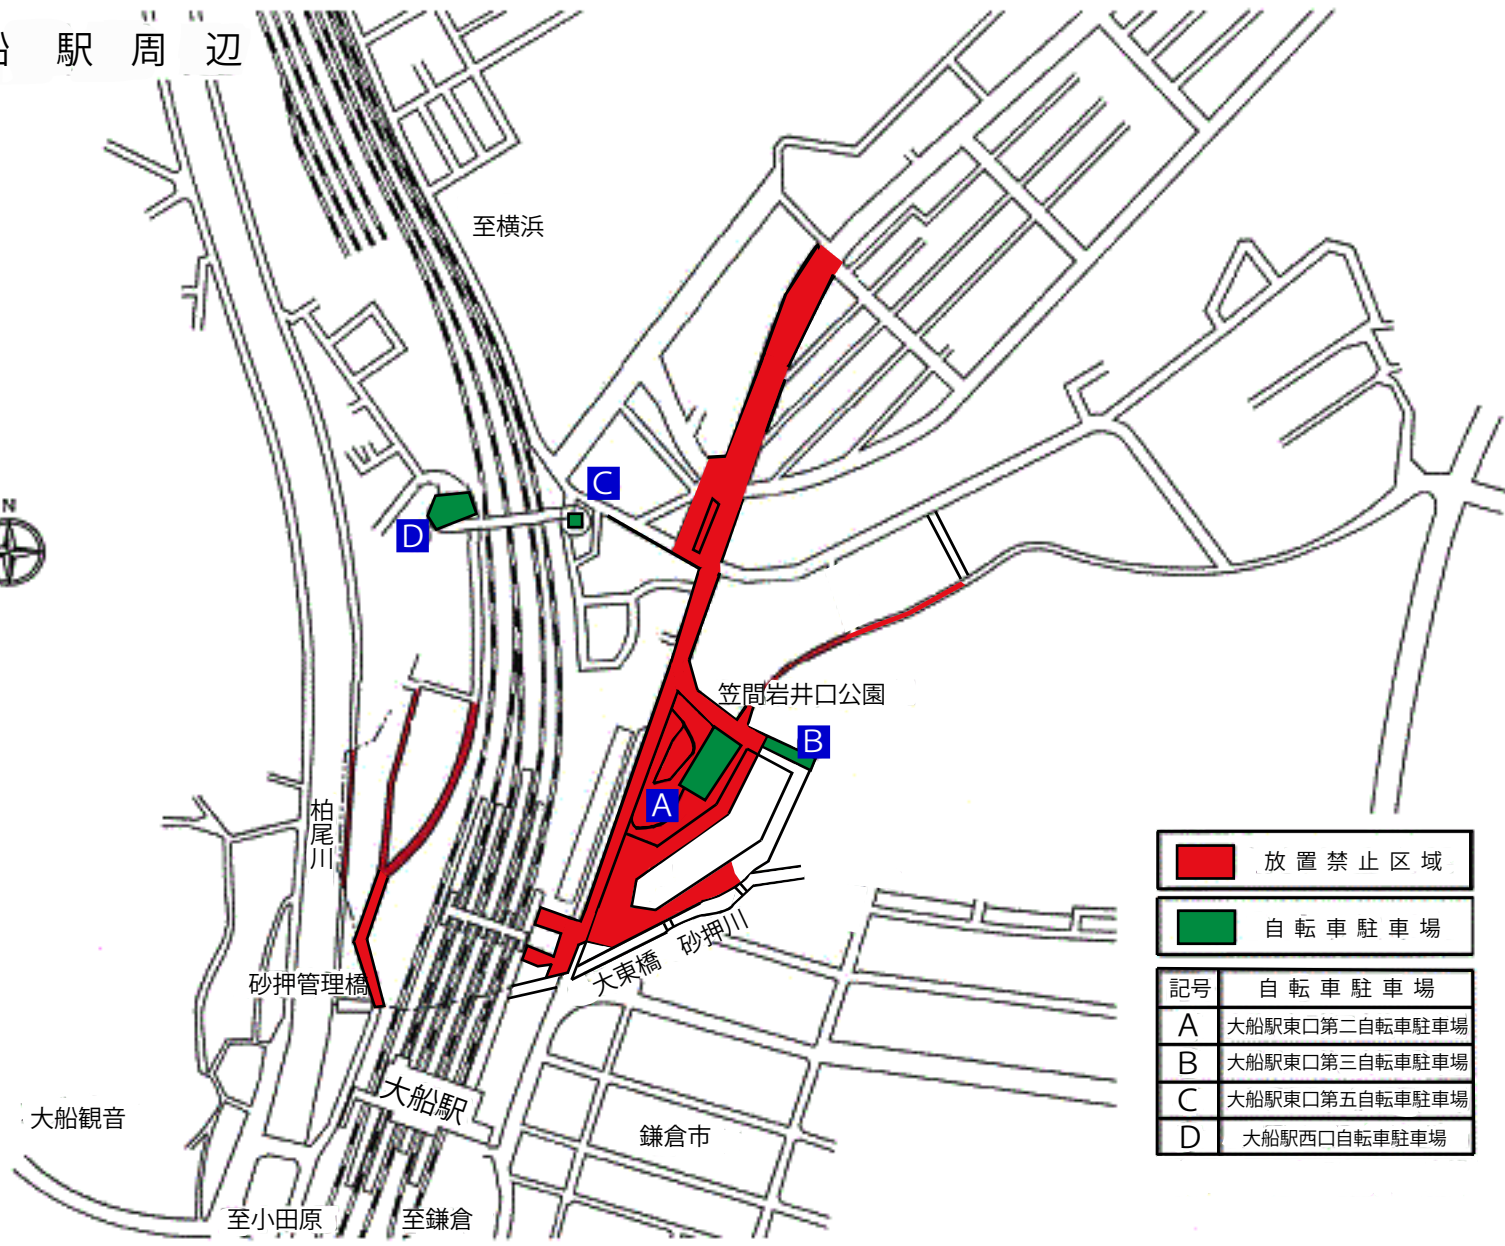

大船駅周辺

 放置禁止区域

 自転車駐車場

記号	自転車駐車場
A	大船駅東口第二自転車駐車場
B	大船駅東口第三自転車駐車場
C	大船駅東口第五自転車駐車場
D	大船駅西口自転車駐車場