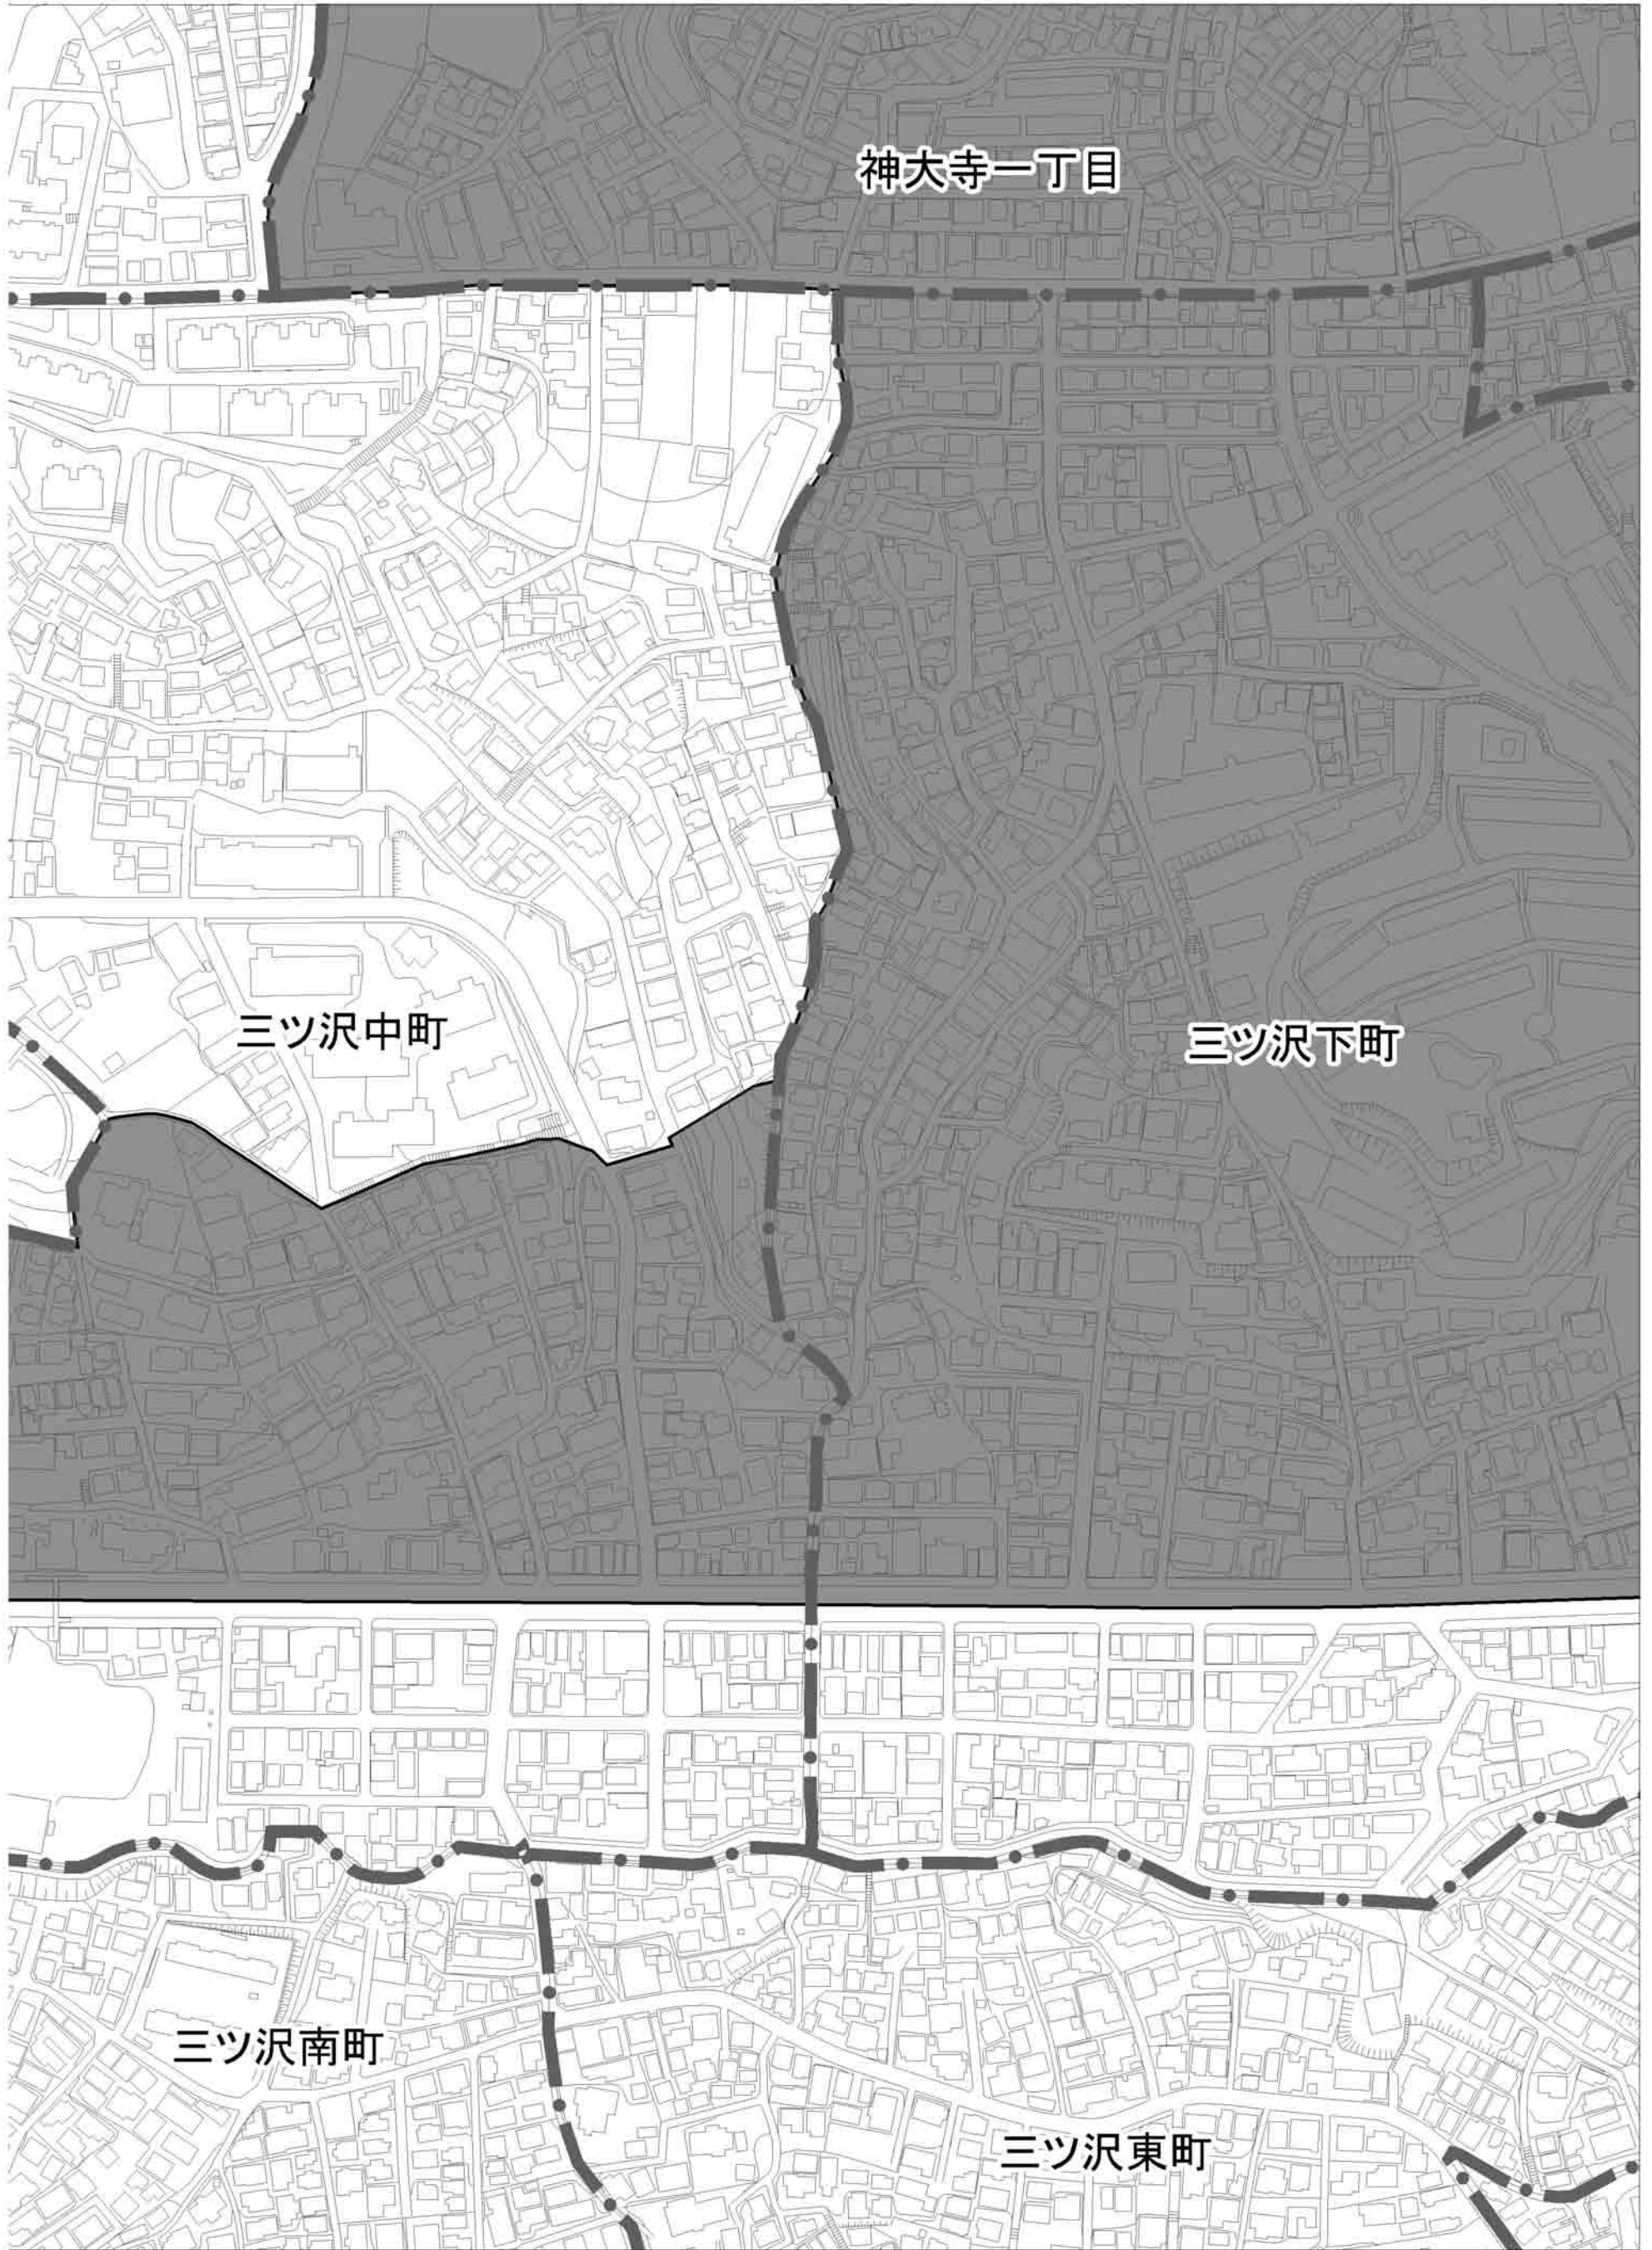

神奈川A地区①

- 指定する区域(当該地区)
- 指定する区域(その他地区)
- 町丁目界

この図面は参考図です。不燃化推進地域の境界については告示図面をご確認ください。

神奈川A地区②

- 指定する区域(当該地区)
- 指定する区域(其他地区)
- 町丁目界

この図面は参考図です。不燃化推進地域の境界については告示図面をご確認ください。

神奈川A地区③

- 指定する区域(当該地区)
- 指定する区域(其他地区)
- 町丁目界

この図面は参考図です。不燃化推進地域の境界については告示図面をご確認ください。

神奈川A地区④

	指定する区域(当該地区)
	指定する区域(其他地区)
	町丁目界

この図面は参考図です。不燃化推進地域の境界については告示図面をご確認ください。

神奈川A地区⑤

- 指定する区域(当該地区)
- 指定する区域(その他地区)
- 町丁目界

この図面は参考図です。不燃化推進地域の境界については告示図面をご確認ください。

神奈川A地区⑥

- 指定する区域(当該地区)
- 指定する区域(其他地区)
- 町丁目界

この図面は参考図です。不燃化推進地域の境界については告示図面をご確認ください。

神奈川A地区⑦

- 指定する区域(当該地区)
- 指定する区域(其他地区)
- 町丁目界

この図面は参考図です。不燃化推進地域の境界については告示図面をご確認ください。

神奈川A地区⑧

- 指定する区域(当該地区)
- 指定する区域(其他地区)
- 町丁目界

この図面は参考図です。不燃化推進地域の境界については告示図面をご確認ください。

神奈川A地区⑨

- 指定する区域(当該地区)
- 指定する区域(其他地区)
- 町丁目界

この図面は参考図です。不燃化推進地域の境界については告示図面をご確認ください。