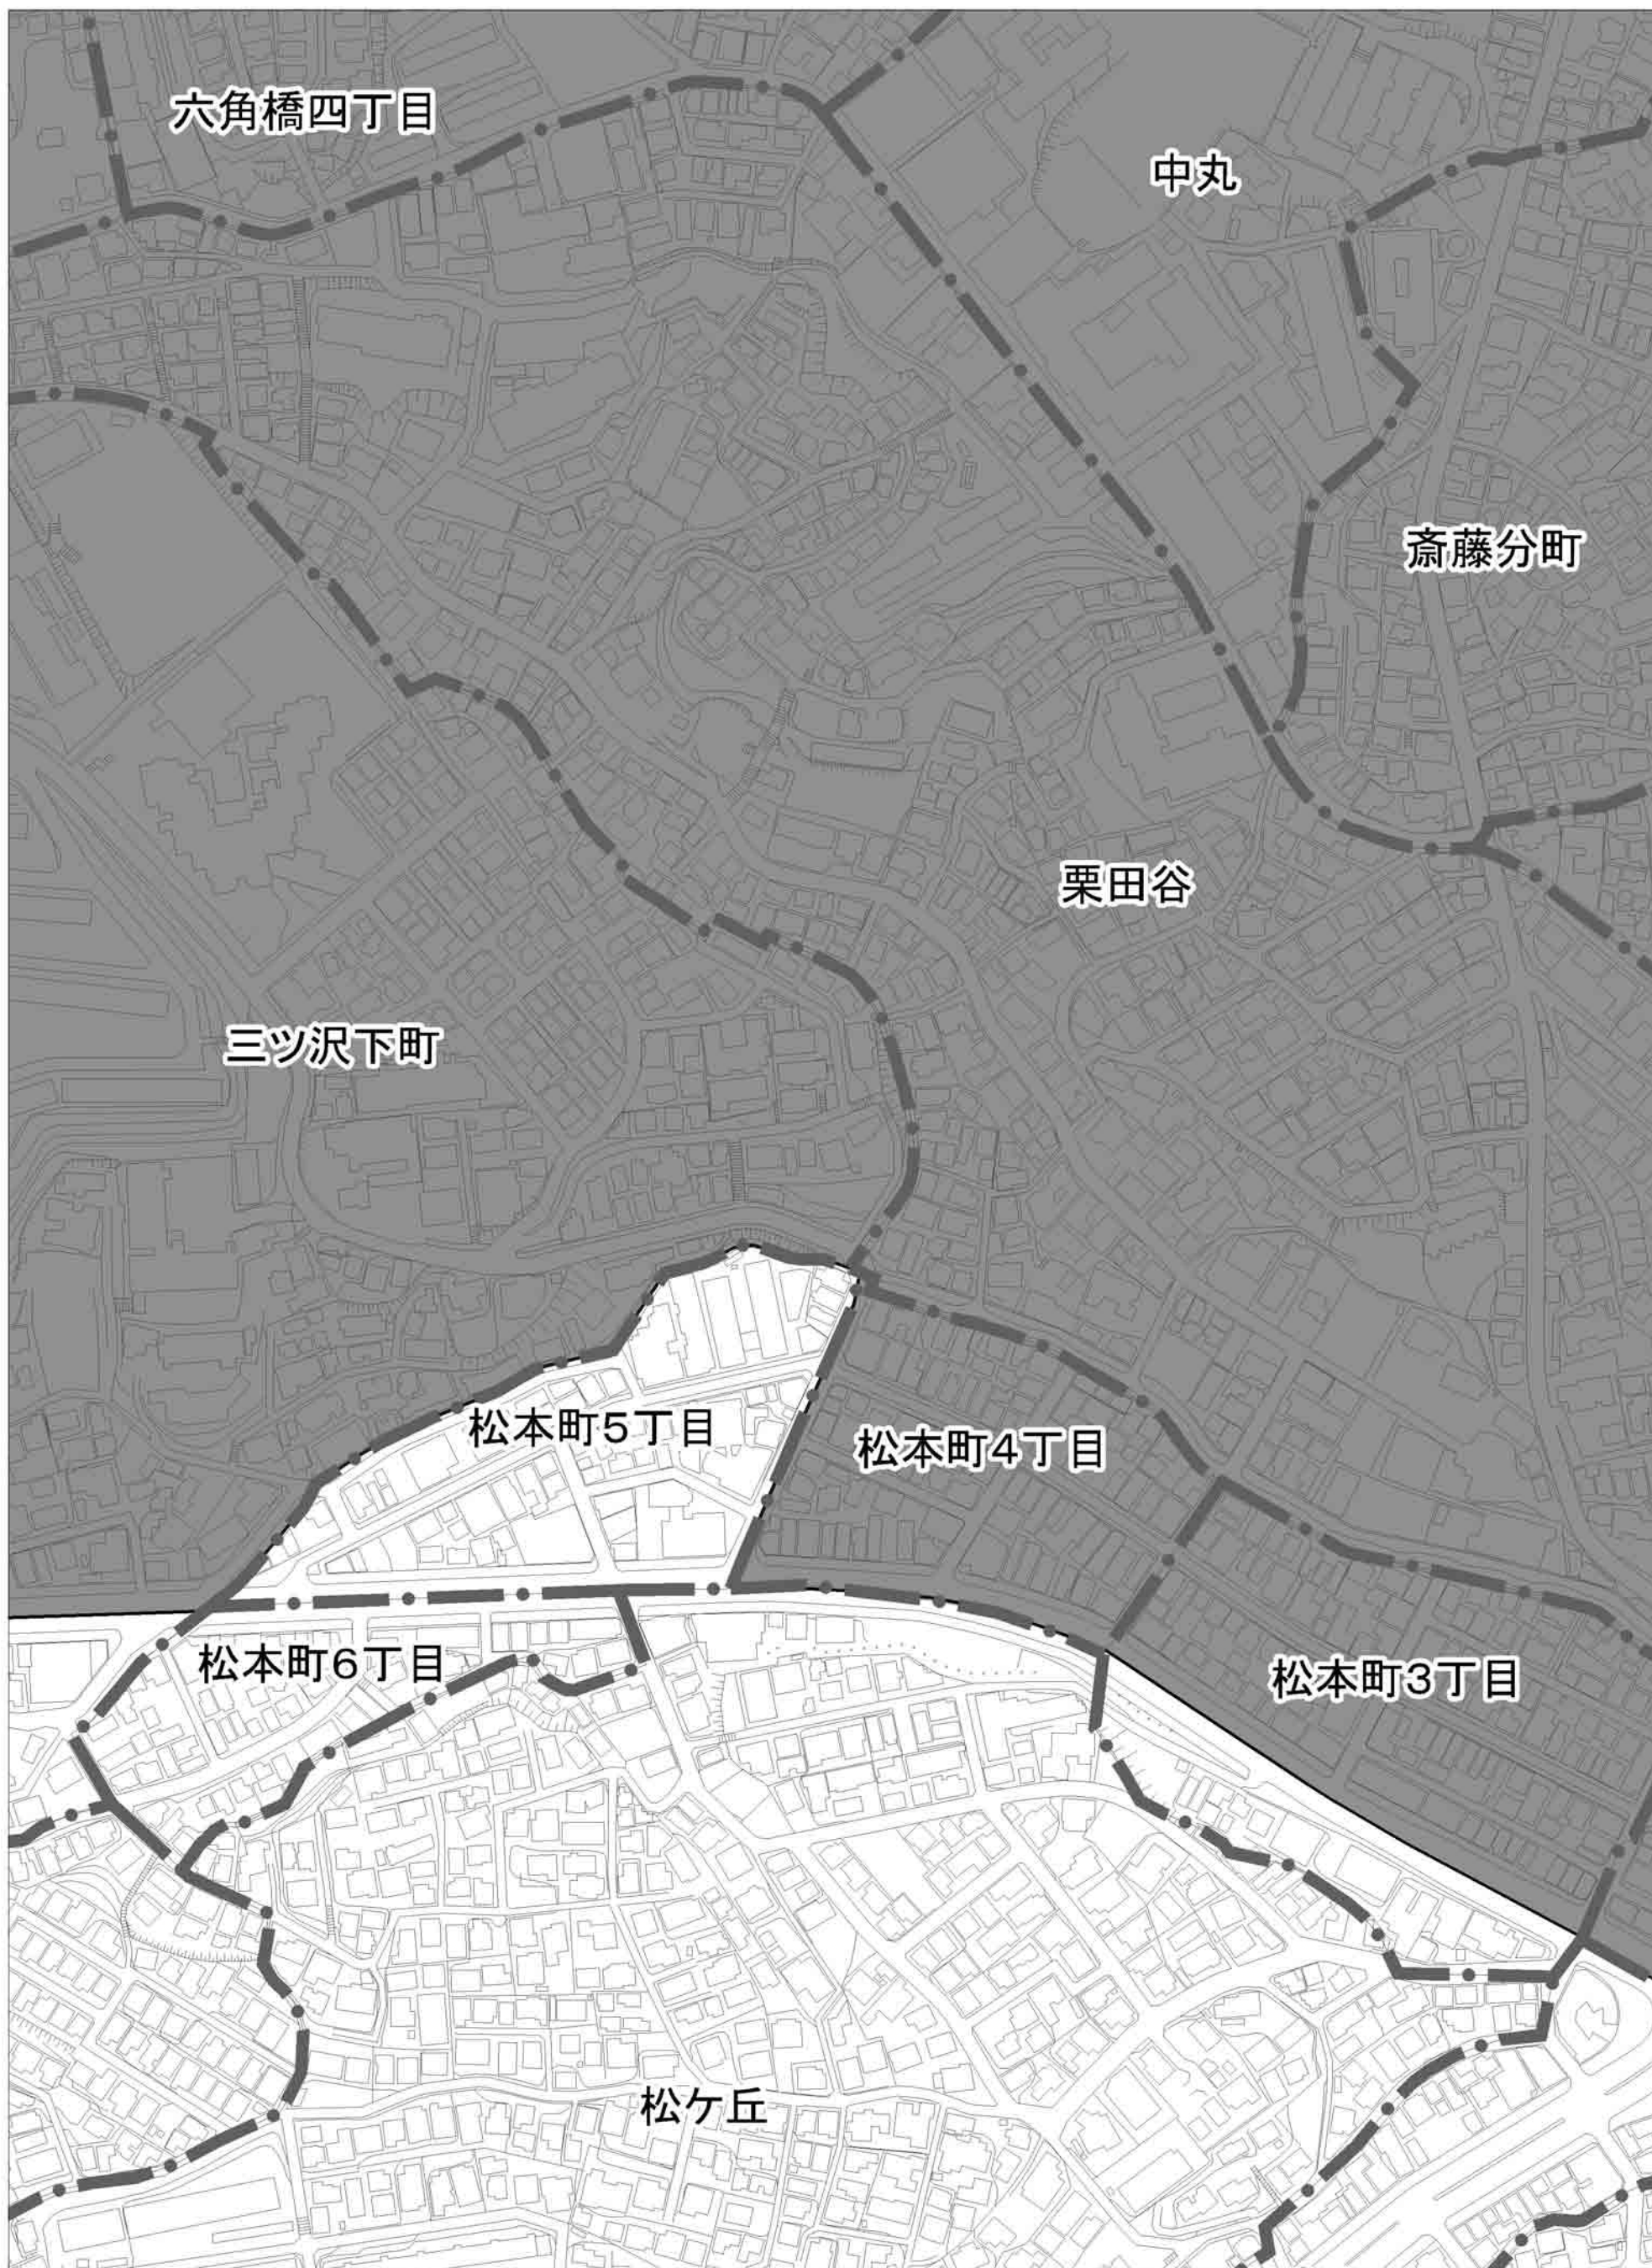

神奈川A地区①

- 指定する区域(当該地区)
- 指定する区域(その他地区)
- 町丁目界

この図面は参考図です。不燃化推進地域の境界については告示図面をご確認ください。

神奈川A地区②

- 指定する区域(当該地区)
- 指定する区域(其他地区)
- 町丁目界

この図面は参考図です。不燃化推進地域の境界については告示図面をご確認ください。

神奈川A地区③

- 指定する区域(当該地区)
- 指定する区域(其他地区)
- 町丁目界

この図面は参考図です。不燃化推進地域の境界については告示図面をご確認ください。

神奈川A地区④

	指定する区域(当該地区)
	指定する区域(其他地区)
	町丁目界

この図面は参考図です。不燃化推進地域の境界については告示図面をご確認ください。

神奈川A地区⑤

- 指定する区域(当該地区)
- 指定する区域(その他地区)
- 町丁目界

この図面は参考図です。不燃化推進地域の境界については告示図面をご確認ください。

神奈川A地区⑥

- 指定する区域(当該地区)
- 指定する区域(其他地区)
- 町丁目界

この図面は参考図です。不燃化推進地域の境界については告示図面をご確認ください。

神奈川A地区⑦

- 指定する区域(当該地区)
- 指定する区域(其他地区)
- 町丁目界

この図面は参考図です。不燃化推進地域の境界については告示図面をご確認ください。

神奈川A地区⑧

- 指定する区域(当該地区)
- 指定する区域(其他地区)
- 町丁目界

この図面は参考図です。不燃化推進地域の境界については告示図面をご確認ください。

神奈川A地区⑨

- 指定する区域(当該地区)
- 指定する区域(其他地区)
- 町丁目界

この図面は参考図です。不燃化推進地域の境界については告示図面をご確認ください。