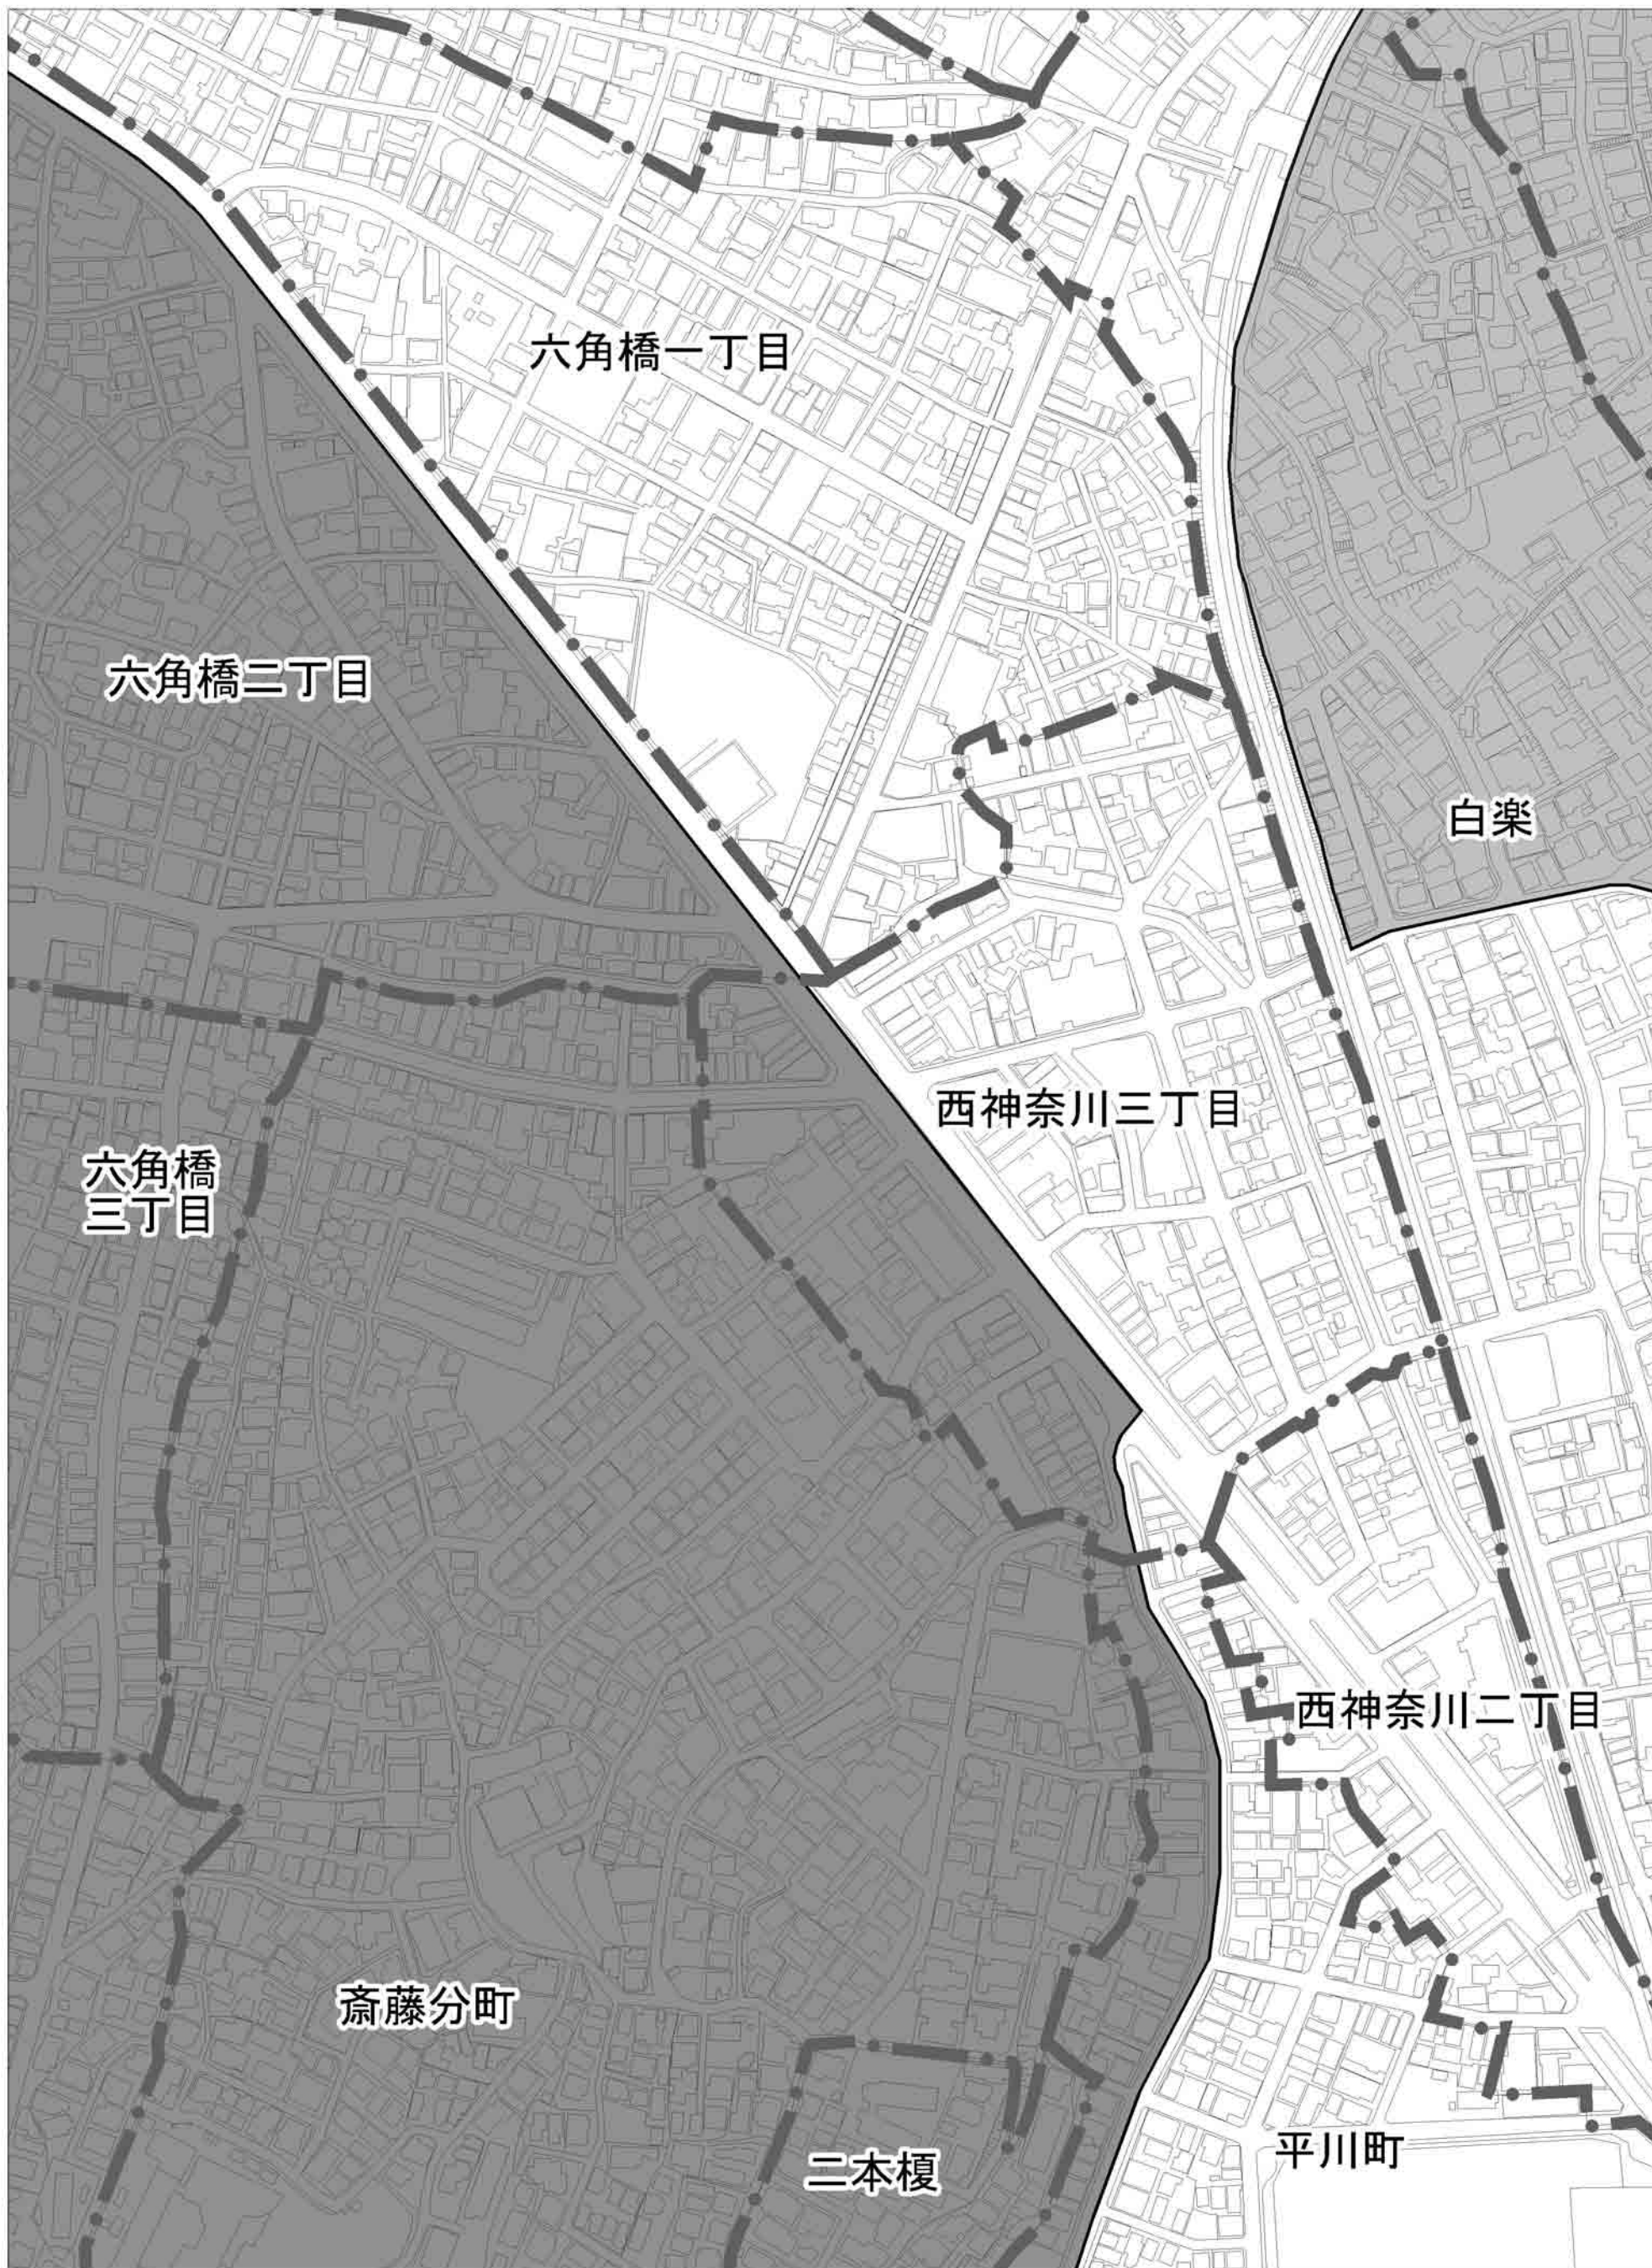

神奈川A地区①

- 指定する区域(当該地区)
- 指定する区域(その他地区)
- 町丁目界

この図面は参考図です。不燃化推進地域の境界については告示図面をご確認ください。

神奈川A地区②

- 指定する区域(当該地区)
- 指定する区域(其他地区)
- 町丁目界

この図面は参考図です。不燃化推進地域の境界については告示図面をご確認ください。

神奈川A地区③

- 指定する区域(当該地区)
- 指定する区域(其他地区)
- 町丁目界

この図面は参考図です。不燃化推進地域の境界については告示図面をご確認ください。

神奈川A地区④

	指定する区域(当該地区)
	指定する区域(其他地区)
	町丁目界

この図面は参考図です。不燃化推進地域の境界については告示図面をご確認ください。

神奈川A地区⑤

- 指定する区域(当該地区)
- 指定する区域(その他地区)
- 町丁目界

この図面は参考図です。不燃化推進地域の境界については告示図面をご確認ください。

神奈川A地区⑥

- 指定する区域(当該地区)
- 指定する区域(其他地区)
- 町丁目界

この図面は参考図です。不燃化推進地域の境界については告示図面をご確認ください。

神奈川A地区⑦

- 指定する区域(当該地区)
- 指定する区域(其他地区)
- 町丁目界

この図面は参考図です。不燃化推進地域の境界については告示図面をご確認ください。

神奈川A地区⑧

- 指定する区域(当該地区)
- 指定する区域(其他地区)
- 町丁目界

この図面は参考図です。不燃化推進地域の境界については告示図面をご確認ください。

神奈川A地区⑨

- 指定する区域(当該地区)
- 指定する区域(其他地区)
- 町丁目界

この図面は参考図です。不燃化推進地域の境界については告示図面をご確認ください。