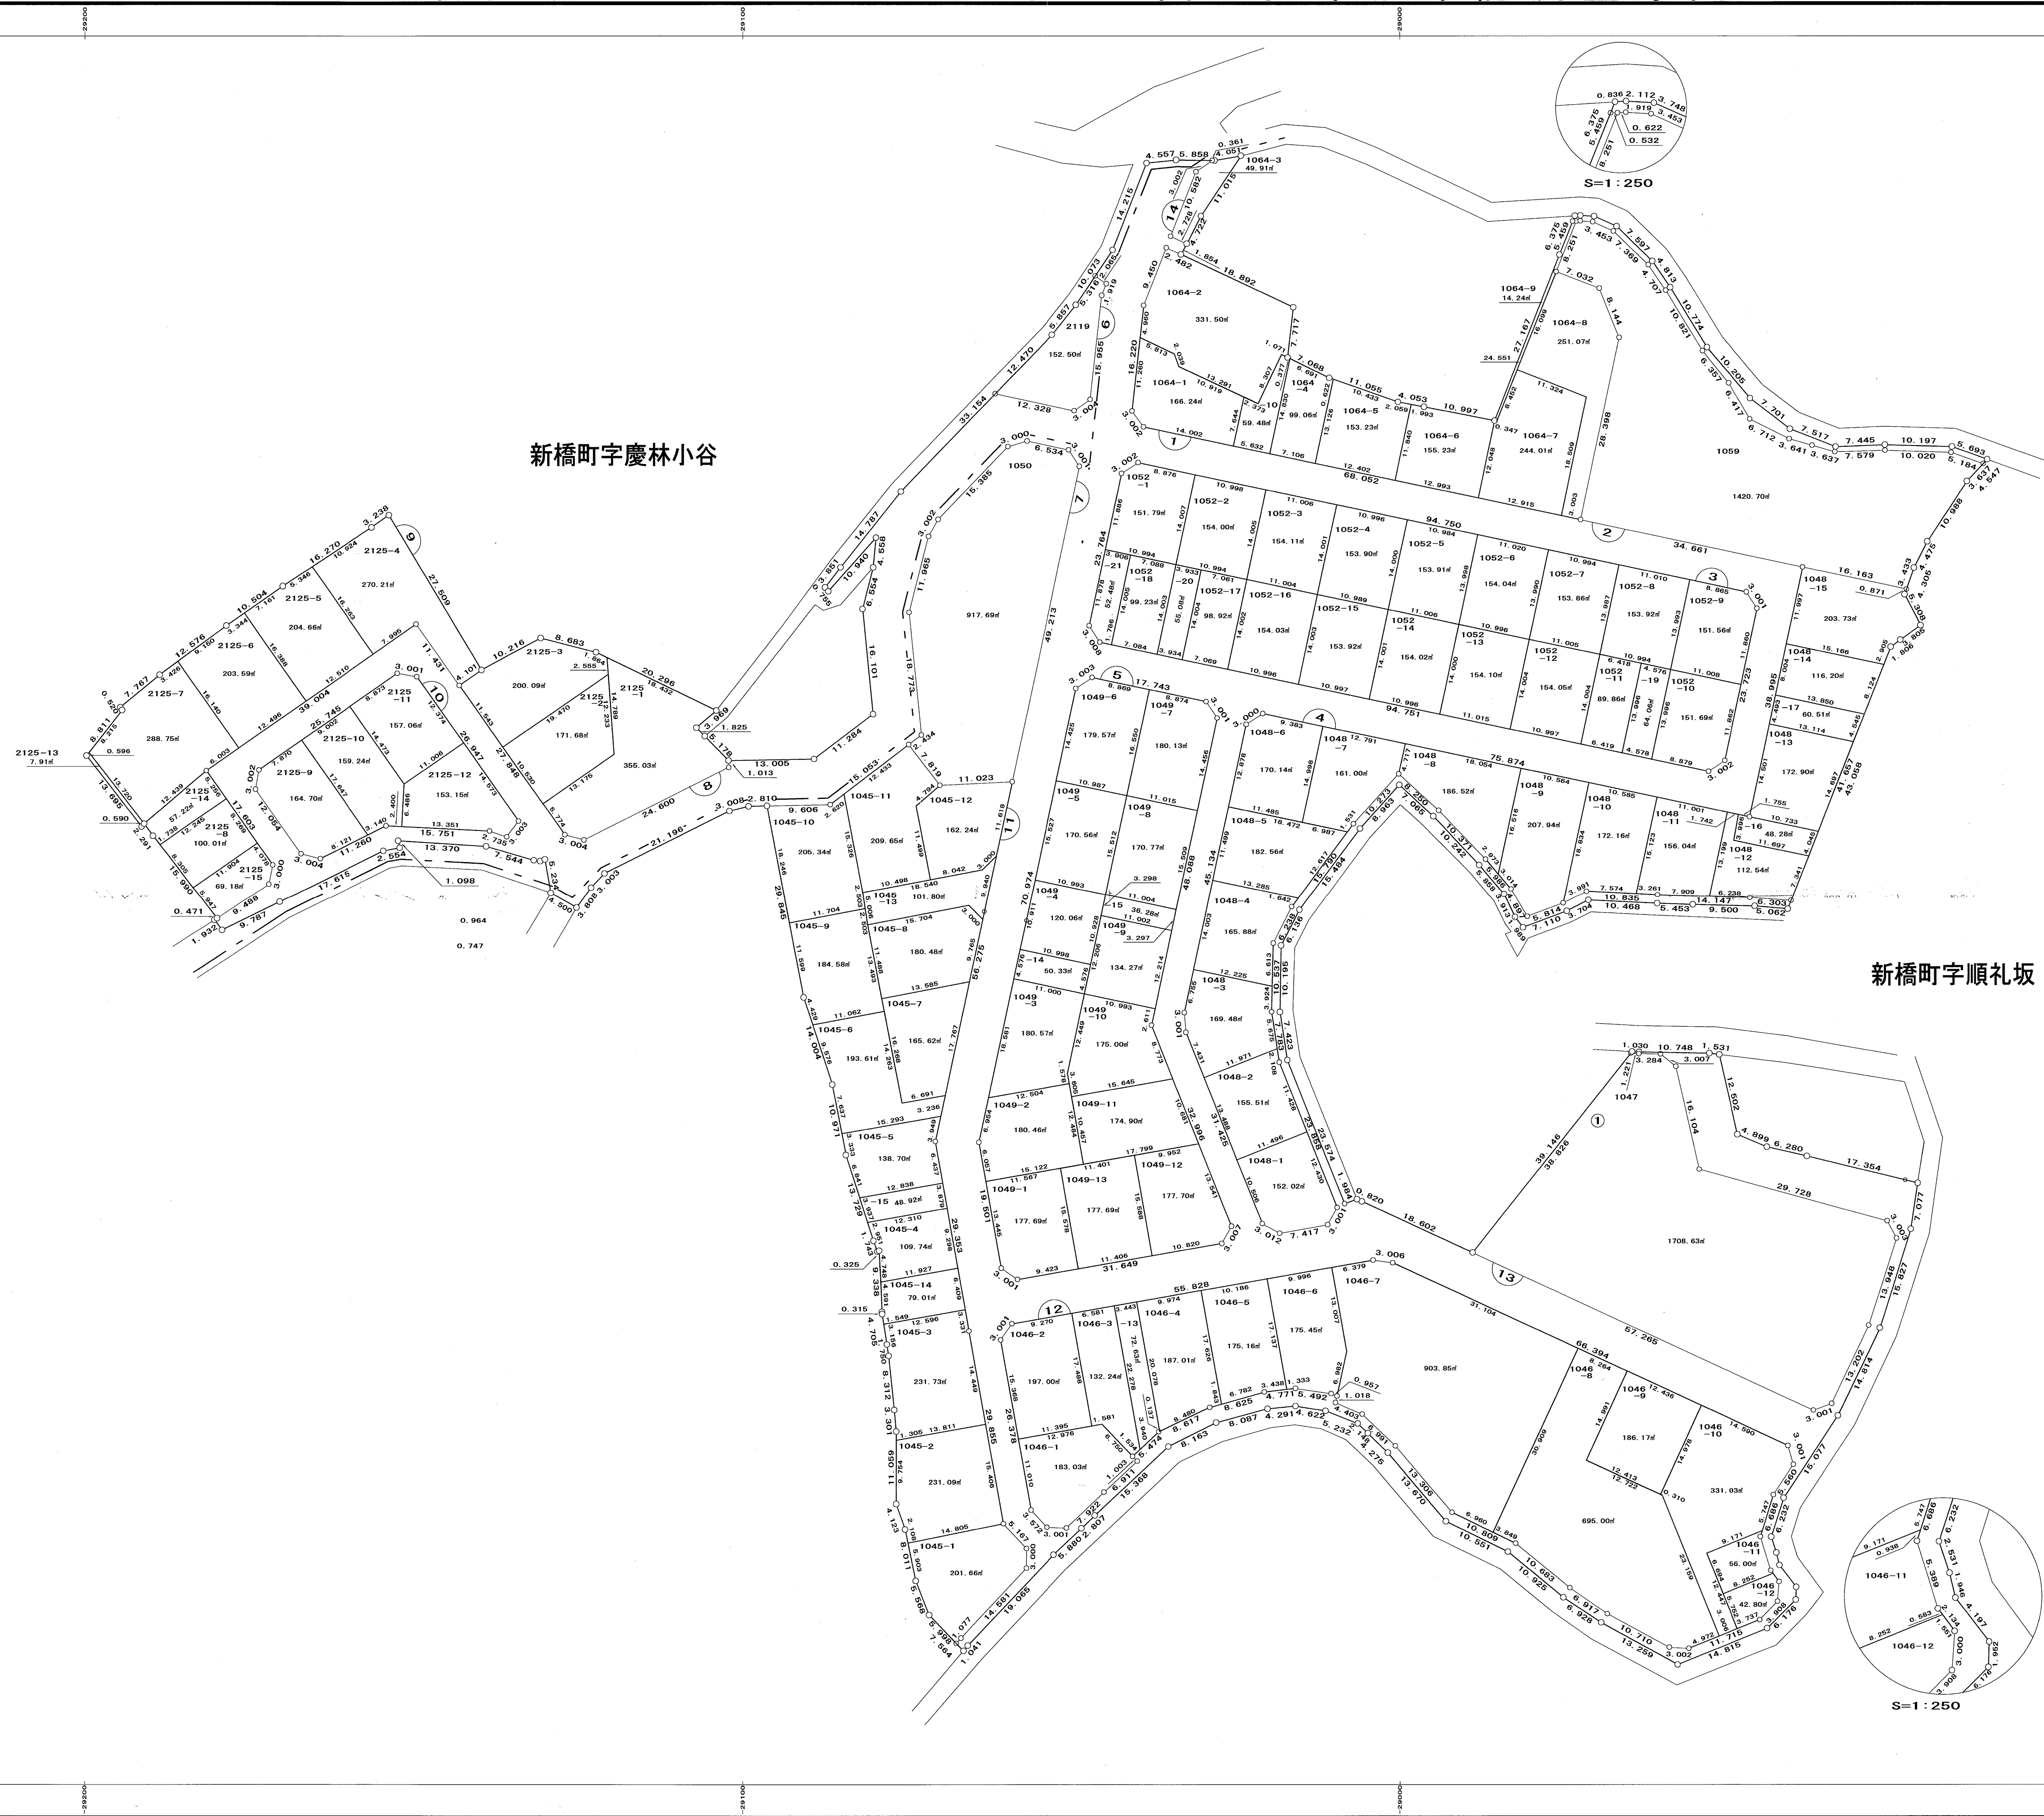

新橋順礼坂土地区画整理事業 画地出来形確認測量原图

縮尺1:500

新橋町字慶林小谷

新橋町字順礼坂