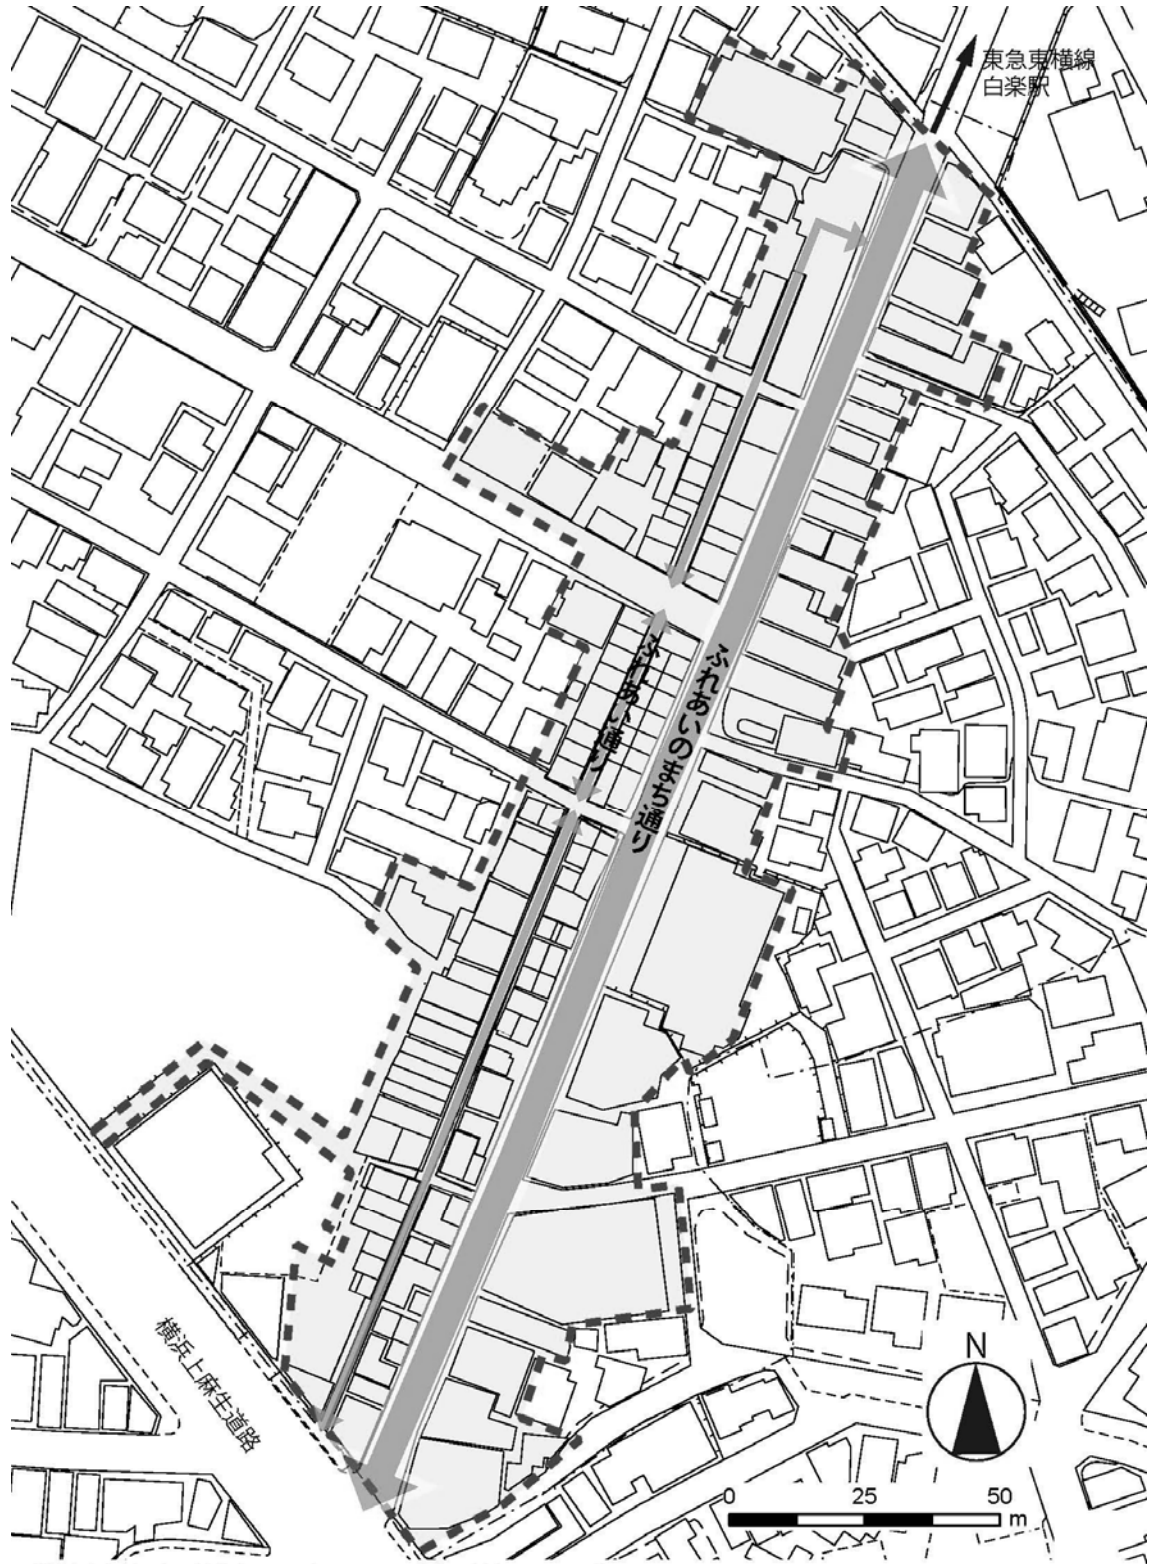

区域図

地域まちづくりプランの対象区域

【横浜市地形図複製承認番号平 24 建都計第 9075 号】