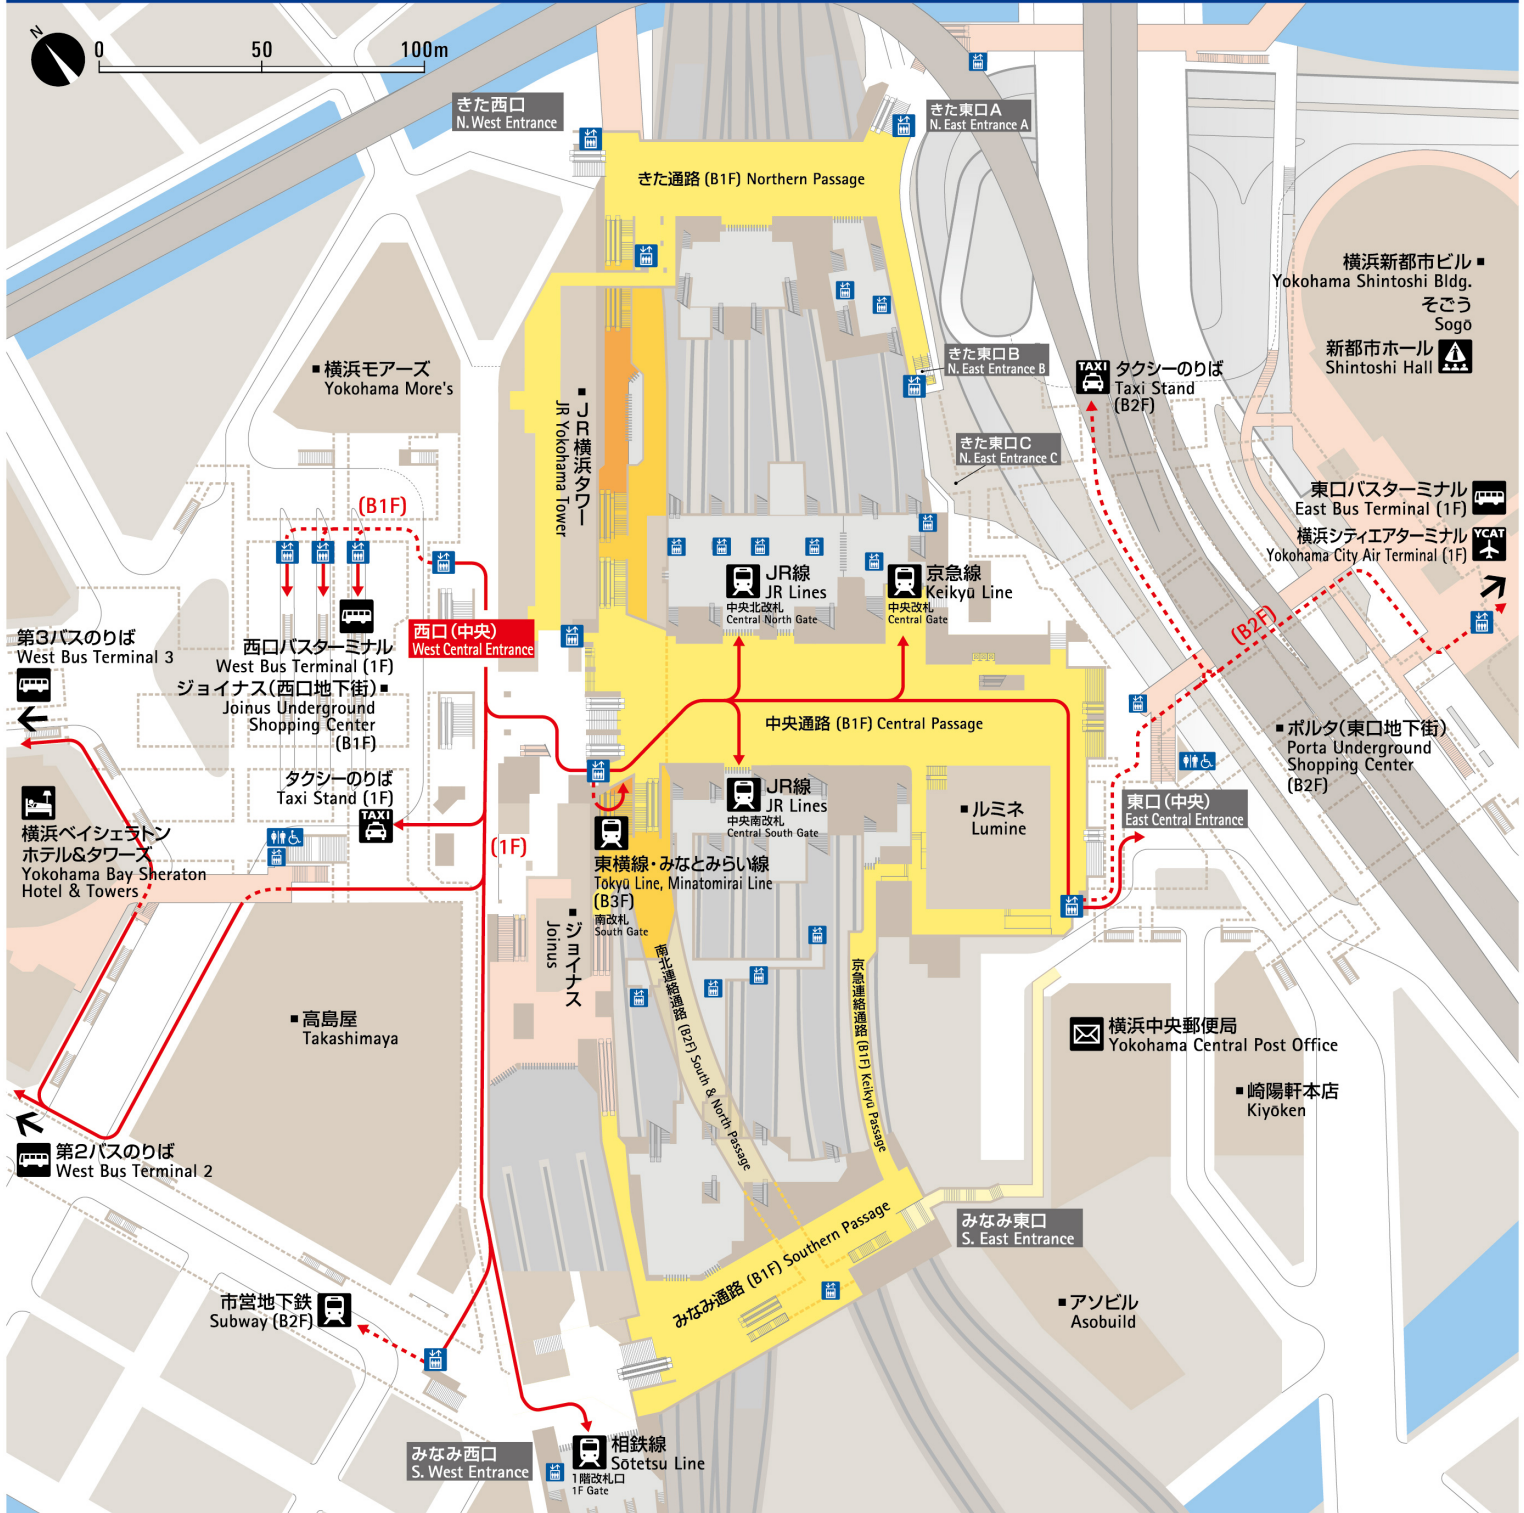

横浜駅エレベーター経由のりば案内

Accessible Route in The Yokohama Station

西口 から各のりば

from West Central Entrance to Each Boarding Point

2F 1F B1F B2F B3F