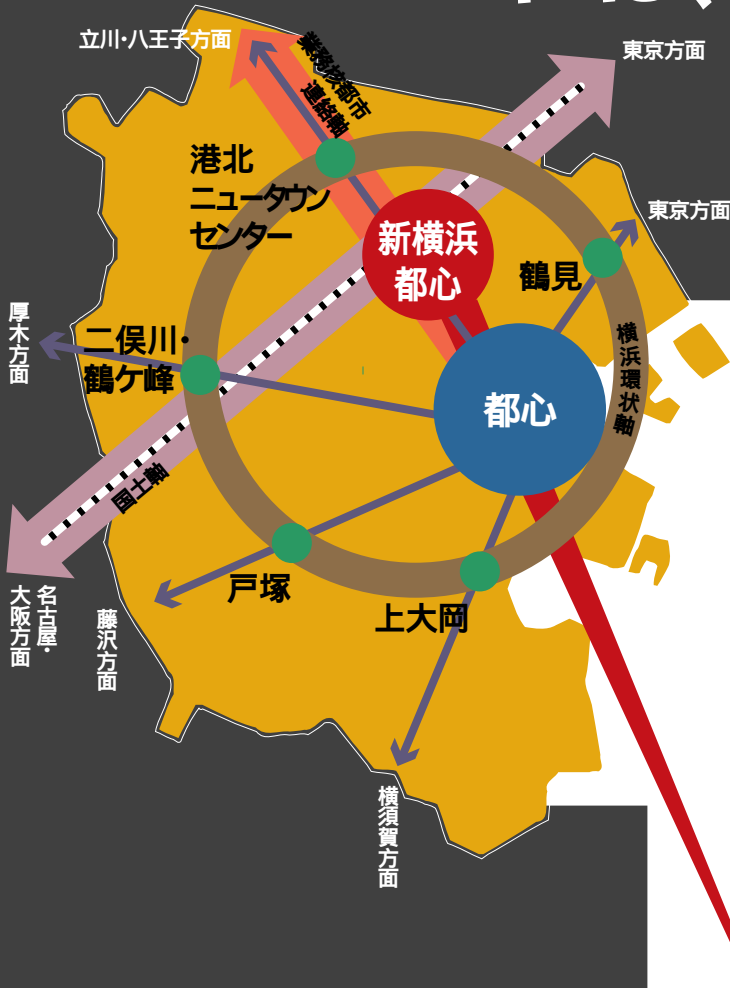

ここには、すべてがある。

臨海部の都心とともに横浜の「ツインコア」を形成

日本の大動脈に臨むターミナル
 情報の行き交うオフィス街や工業集積ゾーン
 日本最大規模のイベントスペース
 水と緑に恵まれた豊かな自然環境など
 4つの地区から成る新横浜都心は、
 たくさんの顔を持っています。

横浜市の総合計画「ゆめはま2010プラン」では、
 新横浜都心と臨海部の都心を「ツインコア」として位置づけ、
 この2つの都心と5つの副都心を交通ネットワークで結び
 職住近接・多心型の都市構造づくりを目指しています。

新横浜都心のコンセプトは

交流・多彩・悠々。

4つの地区で暮らし、働く人々と

新しい都心に関心を寄せる人々を主役に

今、新たなドラマが始まります。

交流・多彩・悠々

3つをテーマに

個性ある地区が刺激しあって