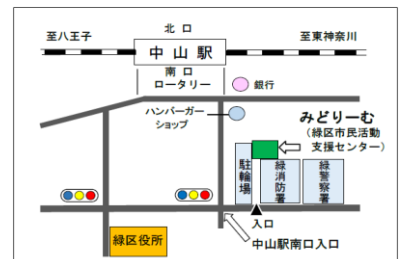

みどりのなかま102号 2023年5,6月