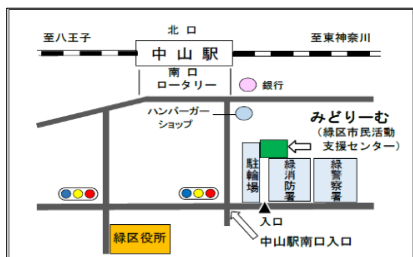

- 対象：日本人小学生親子 10人
外国につながる小学生親子 10人
- 内容：日本のお正月かざりを作ったり、かるた
遊びを通してお互いの国の伝統文化を知り
ましょう。
- 参加費：300円(飲み物代、材料費)
- 持ち物：作品を入れる袋
- 締め切り：11月30日(土)
- 場所：緑区市民活動支援センター「みどりーむ」

だい かいもうしこみさき
第2回申込先

だい かいもうしこみさき
第3回申込先

みどりく す がいこくじん せいかつ なか
緑区に住む外国人が生活の中で
かん 感じた「おどろいたこと」を集めて作
あそ ったかるたで遊びます。

「やさしい気持ちつなげる子育て講座」

かい 回	にち 日 時	ない よう 内容	たい しょう 対象・定員	こう し 講師
1	11/30(土) 13:30~15:30 もうしこみきかん 申込期間 10/20~11/20	~すごろく遊びで、やさしい日本語 を知ろう~ がいこくじん ちい こ こうれいしゃ 外国人や、小さな子ども、高齢者などに わかりやすく、伝わりやすい「やさしい 日本語」をすごろく遊びで学びます。	にほんじんしょうがくせいおやこ 日本人小学生親子 20人	ながしま ゆうこ ・長島 裕子さん にほんごきょうし 日本語教師 やさしい日本語ファシリテーター
2	12/7(土) 13:30~15:30 もうしこみきかん 申込期間 10/20~11/30	地域でつながる親子で国際交流の 輪! ~あそび編~ たぶんかきょうせい 多文化共生かるたや、かんたんなゲーム などの遊びを通して楽しく遊びます。	にほんじんしょうがくせいおやこ 日本人小学生親子 10人 がいこく 外国につながる しょうがくせいおやこ 小学生親子 10人	・みどり国際交流 らうんじすたっふ ラウンジスタッフ こうざうんえいいん ・講座運営委員
3	12/14(土) 13:30~15:30 もうしこみきかん 申込期間 10/20~11/30	地域でつながる親子で国際交流の 輪! ~工作編~ にほん おしょうがつかざ つく 日本のお正月飾りを作ったり、 たがつか ぎょうせい あそ とお 多文化共生 かるた遊びを通して おたが くに でんどうぶんか し お互いの国の伝統文化を知りましょう。	にほんじんしょうがくせいおやこ 日本人小学生親子 10人 がいこく 外国につながる しょうがくせいおやこ 小学生親子 10人	・みどり国際交流 らうんじすたっふ ラウンジスタッフ こうざうんえいいん ・講座運営委員
4	1/19(日) 10:30~12:00 もうしこみきかん 申込期間 11/25~1/8	~親子で学ぼう性の話~ (小学4年生以上編) いのち たんじょう はなし ・命の誕生の話 じぶん せいひが い まも ・自分を性被害から守るために	おやこ 親子 (小学4年生以上) みどりーむかいじょう みどりーむ会場10人 おんらいん オンライン50人	なーべるぶらざ ・ナールプラ座 はりがやみちこ じよさんし 針ヶ谷美智子さん(助産師) ほか
5	1/26(日) 10:30~12:00 もうしこみきかん 申込期間 11/25~1/8	~親子で学ぼう性の話~ (幼児~低学年編) いのち たんじょう ・いのちの誕生のおはなし せいはんざい こ まも ・性犯罪から子どもを守る ぶらいべーとばーつ ・プライベートパーツについて	おやこ 親子 (幼児から低学年) みどりーむかいじょう みどりーむ会場10人 おんらいん オンライン50人	なーべるぶらざ ・ナールプラ座 はりがやみちこ じよさんし 針ヶ谷美智子さん(助産師) ほか