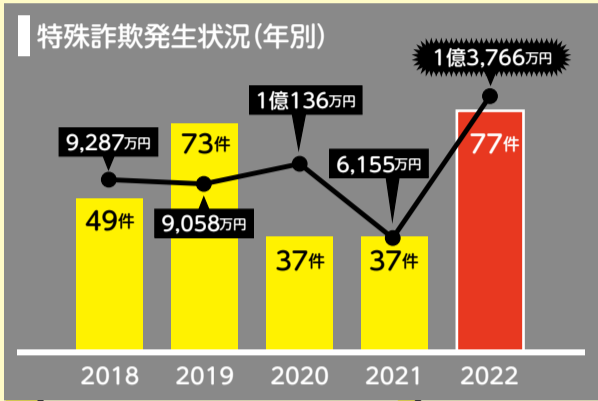

第29期(2024・2025年度)募集

お住まいの自治会または区生涯学習支援係までぜひお問い合わせください。

任期 2024年4月1日～2026年3月31日(2年間)

対象 原則18歳以上70歳未満(再任の場合は原則75歳未満)

【問合せ】区生涯学習支援係 ☎930-2235 ☎930-2242

特集 2

特殊詐欺、急増中!

～特殊詐欺の手口を知って被害を防ごう～

どれも緑区内で起きた実例です!

緑区内の被害件数および被害金額

2022年、区内での特殊詐欺の件数は過去最悪の77件、被害額は約1億3,800万円に上りました。さらに、件数、被害額ともに前年の2倍以上増えており、深刻な状況が続いています。

これが詐欺の決まり文句!

会社の書類が入ったかばんをなくした

いま風邪をひいていて喉の調子が悪い

上司がお金を取りに行くから渡してほしい

いますぐにお金が必要