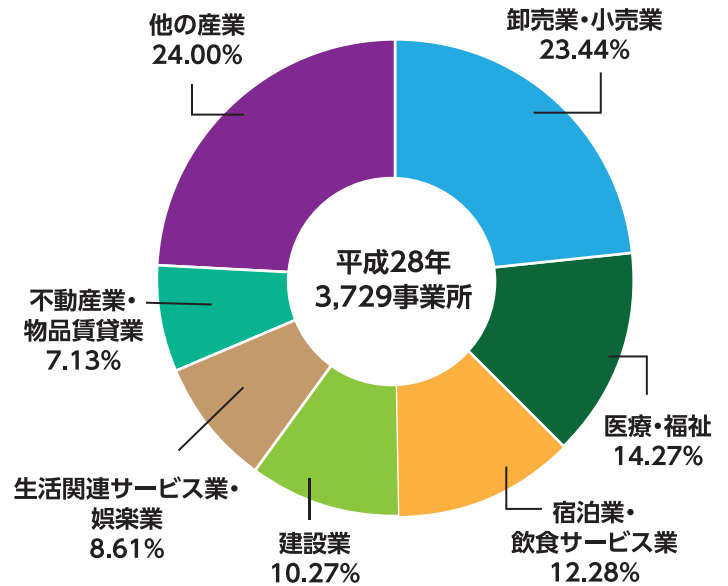

産業分類別事業所割合

資料：『平成28年経済センサス活動調査 統計表1 第2表』
平成24年は2月1日現在。平成28年は6月1日現在。