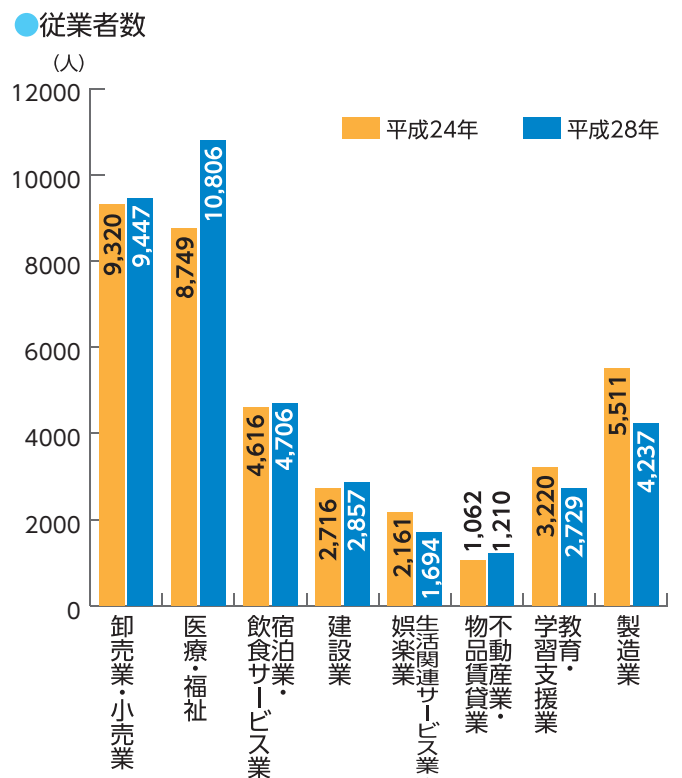

主な産業分類別事業所数・従業者数

資料：『平成28年経済センサス活動調査 統計表1 第2表』
平成24年は2月1日現在。平成28年は6月1日現在。