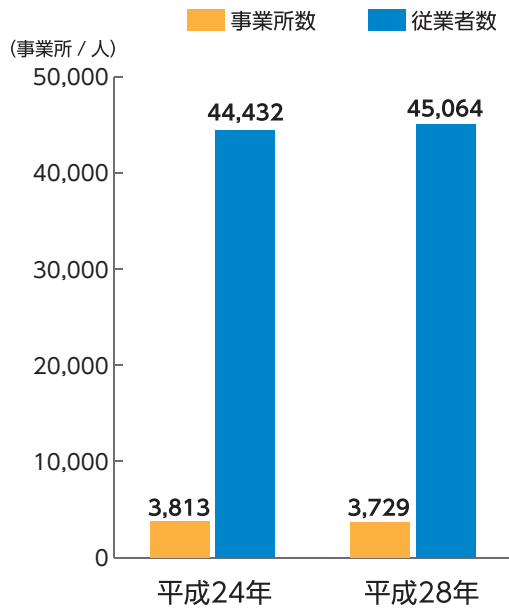

# 事業所

平成28年の緑区の事業所数は約3,700事業所、従業者数は約45,000人となっています。産業分類別では「卸売業・小売業」が最も多く、全体の2割以上を占めています。平成24年との比較では、「医療・福祉」が事業所・従業者ともに約2割増加しています。

## 事業所数・従業者数