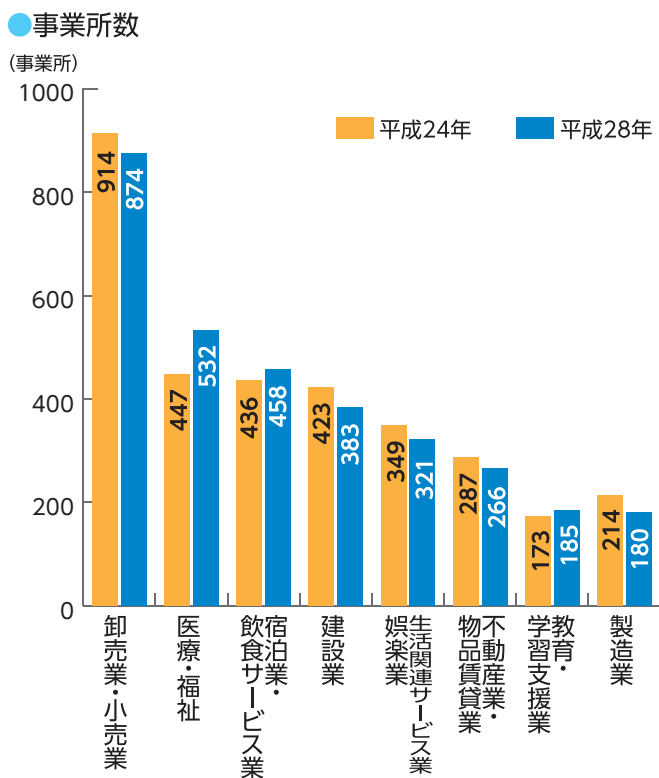

主な産業分類別事業所数・従業者数

資料：『平成28年経済センサス活動調査 統計表1 第2表』
平成24年は2月1日現在。平成28年は6月1日現在。