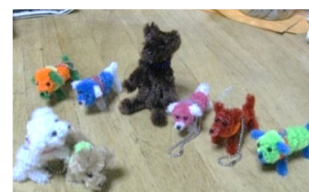

指導(活動)分野	アート	指導 披露 講義
ふりがな	ふれんどこうぼう しらいわ ひでかつ	登録番号
氏名またはグループ名	フレンド工房 白岩 秀勝	C - 25
指導(活動)内容	・パステルシャインアート体験 ・バルーンアート ・モールでかわいいマスコット作り	
対象者の程度	<input checked="" type="radio"/> 気軽に楽しむ	<input type="radio"/> 初心者向け <input type="radio"/> 中級者向け <input type="radio"/> 上級者向け <input type="radio"/> レベル問わず
対象者の年代	<input type="radio"/> 乳幼児(親子) <input type="radio"/> 小学生 <input type="radio"/> 中高生 <input type="radio"/> 大人 <input type="radio"/> 高齢者	<input checked="" type="radio"/> どなたでも
資格・指導の経験・活動歴	・横浜市内を中心に全国で活動中 ・地区センター、子どもログハウス、子ども会、各イベント、フェスタなど参加 ・日本パステルシャインアート協会(セラピスト) ・当センターイベントにてワークショップ開催	
経費	・指導(活動)料 5,000円 ・材料費 応相談 ・交通費 応相談	

【プログラムの一例】

パステルシャインアート体験

定員:5人 所要時間:30~60分

パステルを削りコットンで描いていきます
 キレイなカラーでオリジナルの作品がすてきに
 仕上がります
 3才~大人までできます

「みんなで作ろう!バルーンアート」

定員:10~200人

・一人ひとりに作品を作ります

「モールでかわいいマスコット作り」