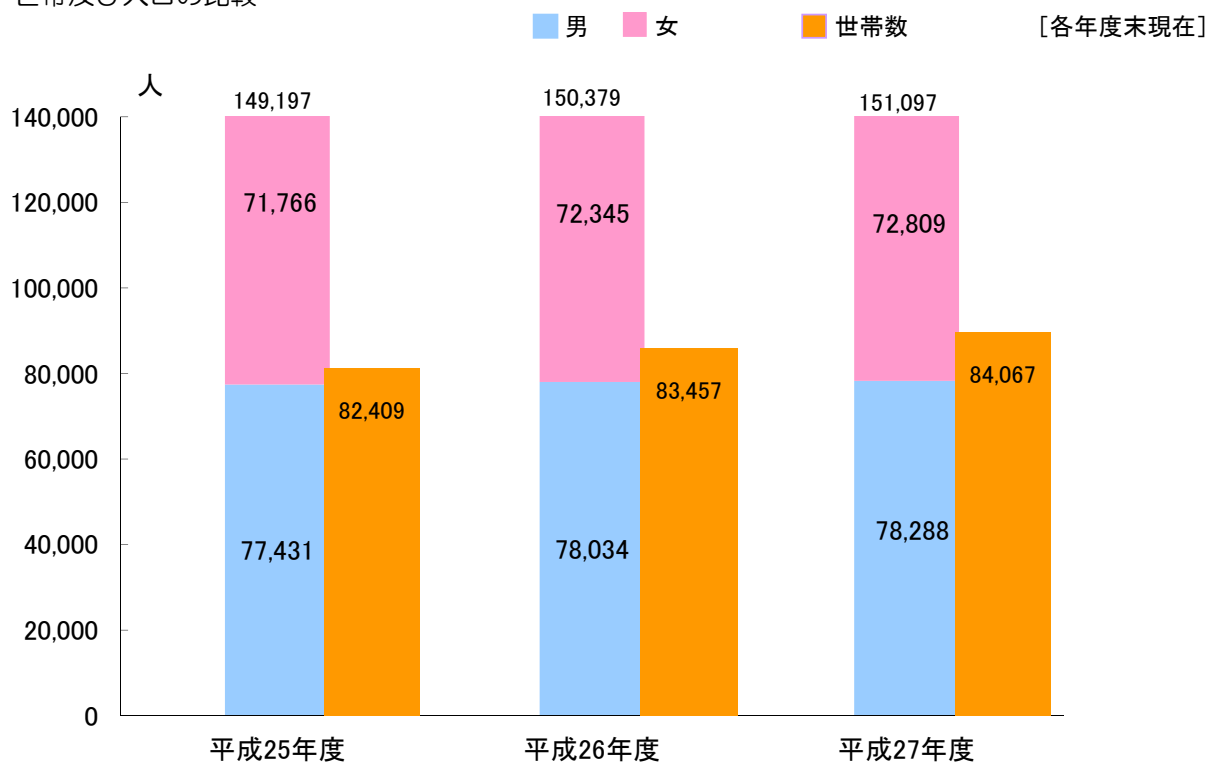

戸籍・住民登録 【出典：中区役所戸籍課】

一本籍数・転入届は引き続き増加

戸籍では、本籍数の増加が続いています。主要届出件数はここ数年横ばいの状態です。

住民登録では、平成26年度に比べ転入届が増加したのに対し、転出届はやや減少しました。それにより区の人口が増加傾向にあります。

戸籍

本籍数・本籍人口等

	本籍数	本籍人口	新戸籍編製	戸籍消除	戸籍謄抄本等交付
平成25年度	70,767	157,063	1,773	1,449	69,253
平成26年度	71,163	157,531	1,796	1,400	53,806
平成27年度	71,407	157,978	1,760	1,441	51,497

戸籍・主要届出件数の推移

届出総件数

	平成18年度	平成19年度	平成20年度	平成21年度	平成22年度	平成23年度	平成24年度	平成25年度	平成26年度	平成27年度
件数	10,402	10,646	11,022	11,153	11,464	11,443	10,994	11,043	11,037	10,990

住民登録
世帯及び人口の比較

住民登録関係主要事務処理件数の比較

[各年度末現在]

	転入届	転出届	転居届	住民票の写し	住民票の写し (他区分証明)
平成25年度	9,112	8,878	4,821	139,414	25,301
平成26年度	9,479	8,749	5,002	119,504	24,246
平成27年度	11,282	8,570	5,133	98,054	18,833