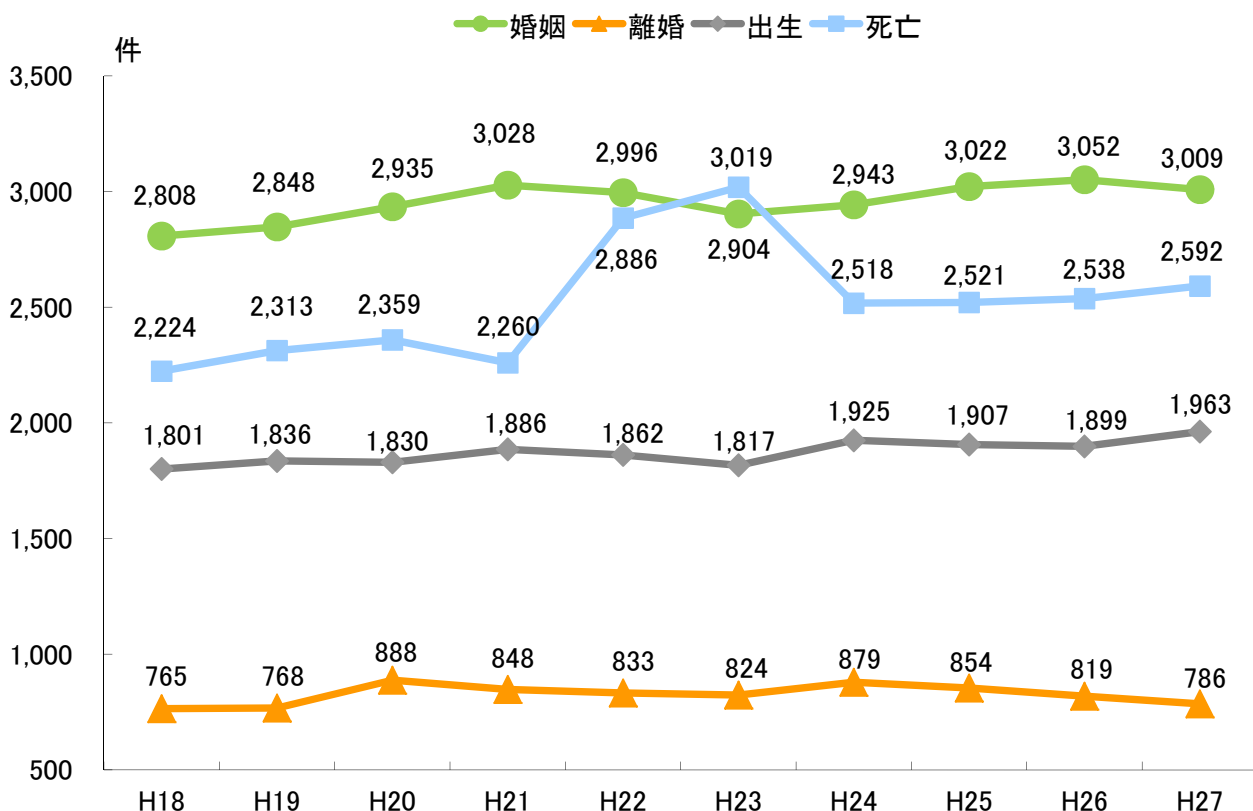

戸籍・住民登録 【出典：中区役所戸籍課】

一本籍数・転入届は引き続き増加

戸籍では、本籍数の増加が続いています。主要届出件数はここ数年横ばいの状態です。

住民登録では、平成26年度に比べ転入届が増加したのに対し、転出届はやや減少しました。それにより区の人口が増加傾向にあります。

戸籍

本籍数・本籍人口等

	本籍数	本籍人口	新戸籍編製	戸籍消除	戸籍謄抄本等交付
平成25年度	70,767	157,063	1,773	1,449	69,253
平成26年度	71,163	157,531	1,796	1,400	53,806
平成27年度	71,407	157,978	1,760	1,441	51,497

戸籍・主要届出件数の推移

届出総件数

	平成18年度	平成19年度	平成20年度	平成21年度	平成22年度	平成23年度	平成24年度	平成25年度	平成26年度	平成27年度
件数	10,402	10,646	11,022	11,153	11,464	11,443	10,994	11,043	11,037	10,990

住民登録
世帯及び人口の比較

住民登録関係主要事務処理件数の比較

[各年度末現在]

	転入届	転出届	転居届	住民票の写し	住民票の写し (他区分証明)
平成25年度	9,112	8,878	4,821	139,414	25,301
平成26年度	9,479	8,749	5,002	119,504	24,246
平成27年度	11,282	8,570	5,133	98,054	18,833