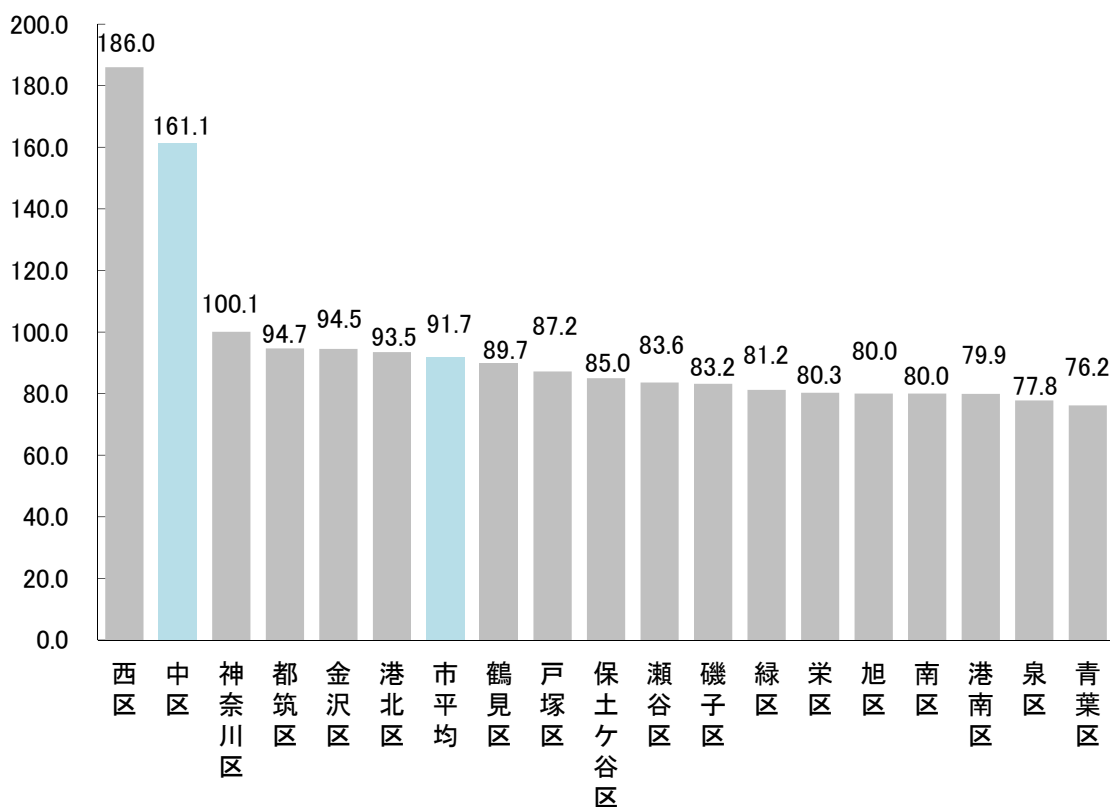

昼夜間人口 【出典:政策局統計情報課】

昼夜間人口比率

[平成27年10月1日現在]

※昼夜間人口比率は、夜間人口を100とした場合の昼間人口を表しています。

昼夜間人口の推移 (通学者の15歳未満を含む)

[各年10月1日現在]