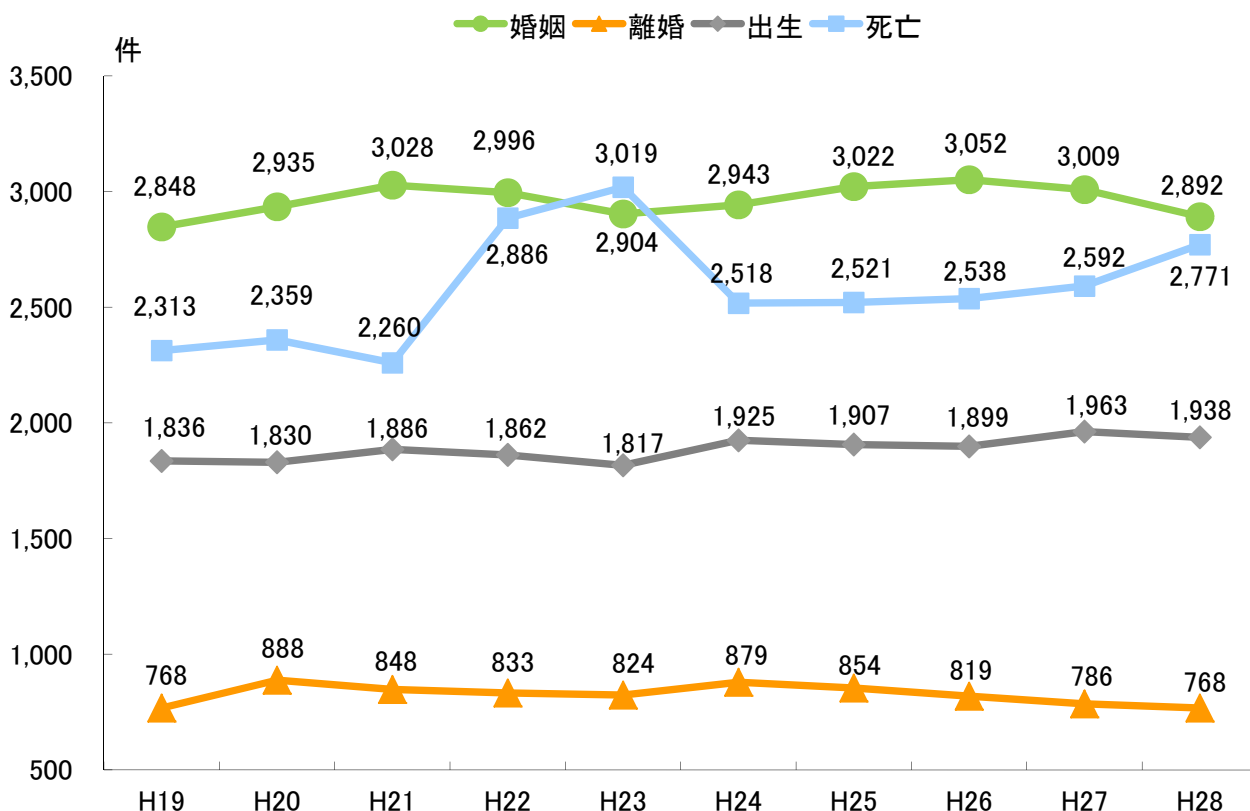

戸籍・住民登録 【出典：中区役所戸籍課】

一本籍数・転入届は引き続き増加

戸籍では、本籍数の増加が続いています。死亡届が増加傾向にありますが、その他の主要届出件数はここ数年横ばいの状態です。

住民登録では、平成27年度に比べ転入届、転出届ともに増加しています。区の人口は増加傾向にあります。

戸籍

本籍数・本籍人口等

	本籍数	本籍人口	新戸籍編製	戸籍消除	戸籍謄抄本等交付
平成26年度	71,163	157,531	1,796	1,400	53,806
平成27年度	71,407	157,978	1,760	1,441	51,497
平成28年度	71,566	158,191	1,663	1,507	50,602

戸籍・主要届出件数の推移

届出総件数

	平成18年度	平成19年度	平成20年度	平成21年度	平成22年度	平成23年度	平成24年度	平成25年度	平成26年度	平成27年度	平成28年度
件数	10,402	10,646	11,022	11,153	11,464	11,443	10,994	11,043	11,037	10,990	10,893

住民登録
世帯及び人口の比較

■ 男 ■ 女 ■ 世帯数 [各年度末現在]