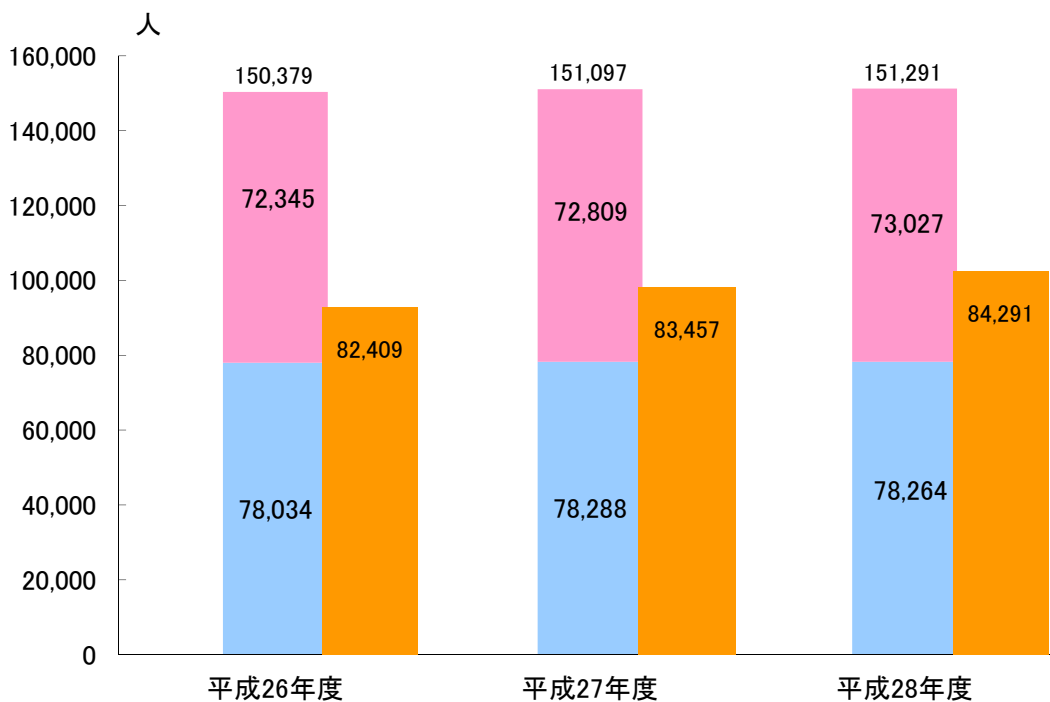

戸籍・住民登録 【出典：中区役所戸籍課】

一本籍数・転入届は引き続き増加

戸籍では、本籍数の増加が続いています。死亡届が増加傾向にありますが、その他の主要届出件数はここ数年横ばいの状態です。

住民登録では、平成27年度に比べ転入届、転出届ともに増加しています。区の人口は増加傾向にあります。

戸籍

本籍数・本籍人口等

	本籍数	本籍人口	新戸籍編製	戸籍消除	戸籍謄抄本等交付
平成26年度	71,163	157,531	1,796	1,400	53,806
平成27年度	71,407	157,978	1,760	1,441	51,497
平成28年度	71,566	158,191	1,663	1,507	50,602

戸籍・主要届出件数の推移

届出総件数

	平成18年度	平成19年度	平成20年度	平成21年度	平成22年度	平成23年度	平成24年度	平成25年度	平成26年度	平成27年度	平成28年度
件数	10,402	10,646	11,022	11,153	11,464	11,443	10,994	11,043	11,037	10,990	10,893

住民登録
世帯及び人口の比較

■ 男 ■ 女 ■ 世帯数 [各年度末現在]