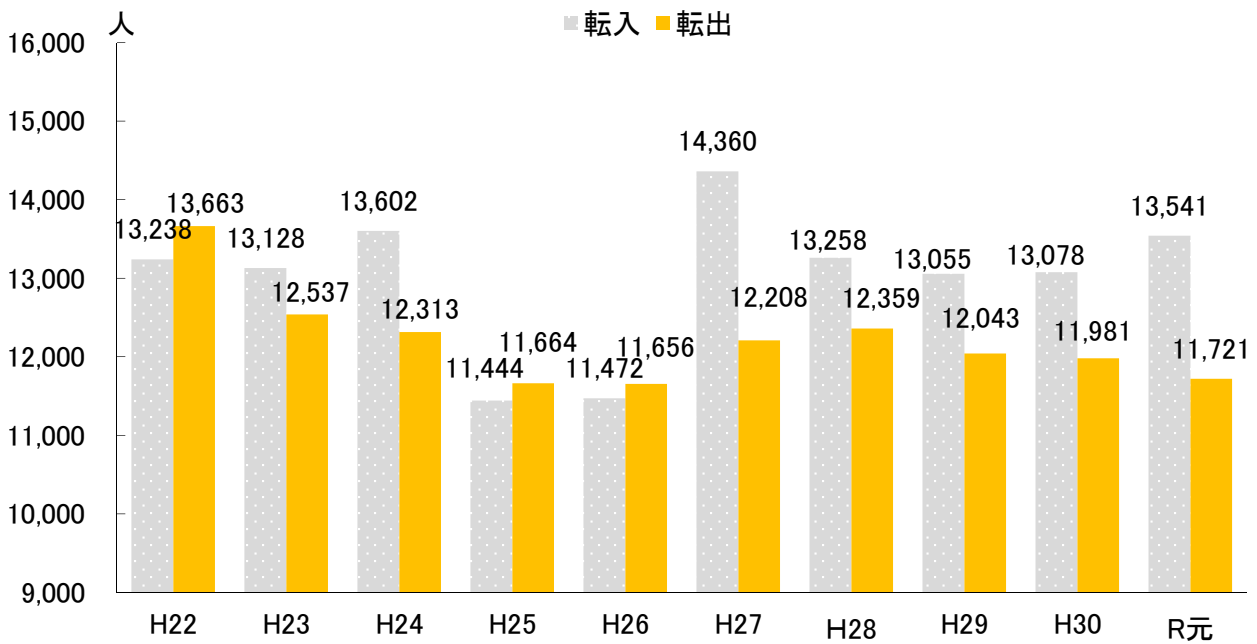

2 人口

人口の動向 【出典：政策局統計情報課】

—出生の人数は減少—

令和元年は前年に続き、転入が転出を上回る社会増となりました。
また、出生数は前年と比べ減り、死亡数は微減しています。

人口異動の推移（転入・転出）

[各年中]

人口異動の推移（出生・死亡）

[各年中]