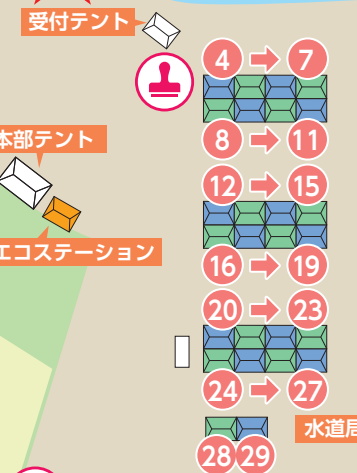

パンフレット配布場所