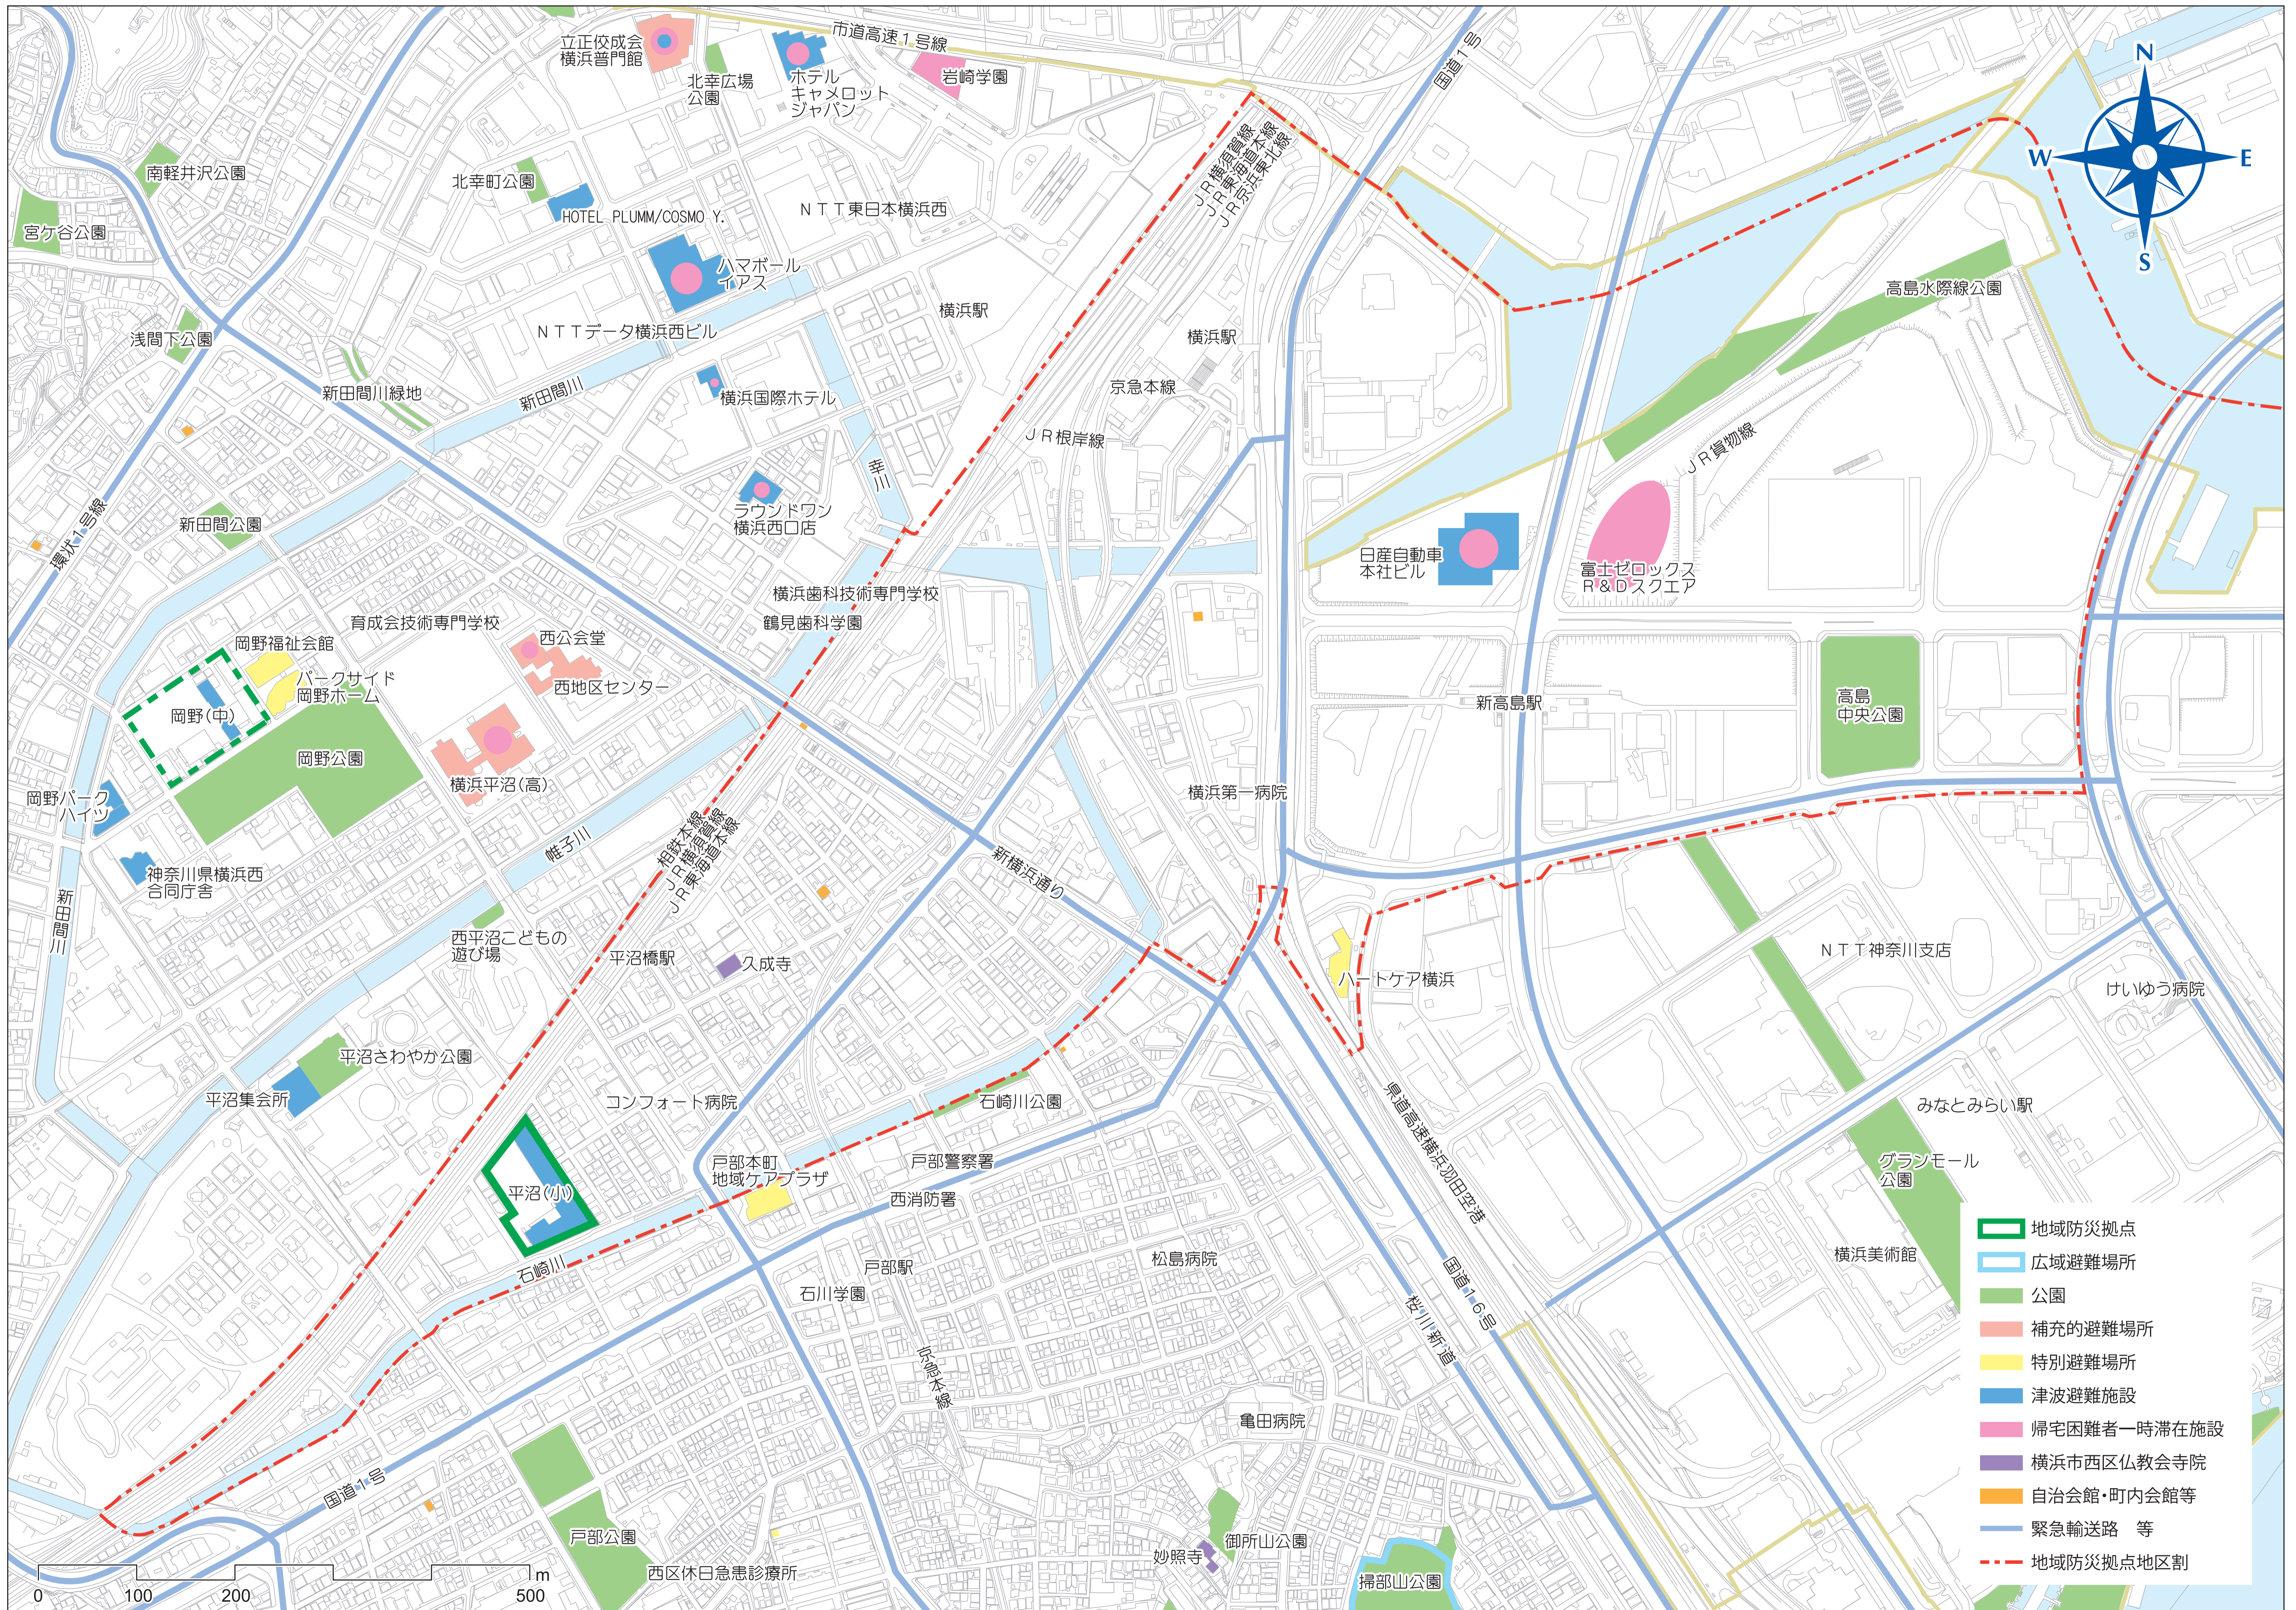

# 地域防災拠点マップ 平沼小学校

【横浜市地形図複製承認番号 平27建都計第9015号】