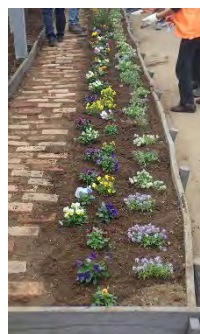

GREEN×EXPO 2027機運醸成への取組 「花壇の手入れ講座」

GREEN×EXPO 2027機運醸成の取組として、区民が充実した花と緑に触れる機会を増やすことを目的とし、いたち川（天神橋～新橋）水辺愛護会が活動している花壇において専門業者の指導を受けられる「花壇の手入れ講座」を開催しました。

長方形の長い花壇では、変化をつけにくいので、擬木を使って高さを出したデザインとし、宿根草、一年草を点在させて変化をつけました。