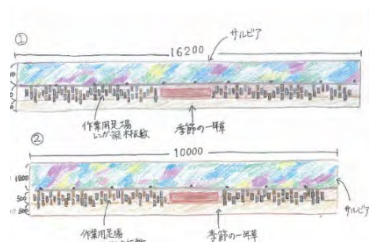

GREEN×EXPO 2027機運醸成への取組 「花壇の手入れ講座」

GREEN×EXPO 2027機運醸成の取組として、区民が充実した花と緑に触れる機会を増やすことを目的とし、いたち川（天神橋～新橋）水辺愛護会が活動している花壇において専門業者の指導を受けられる「花壇の手入れ講座」を開催しました。

長方形の長い花壇では、変化をつけにくいので、擬木を使って高さを出したデザインとし、宿根草、一年草を点在させて変化をつけました。