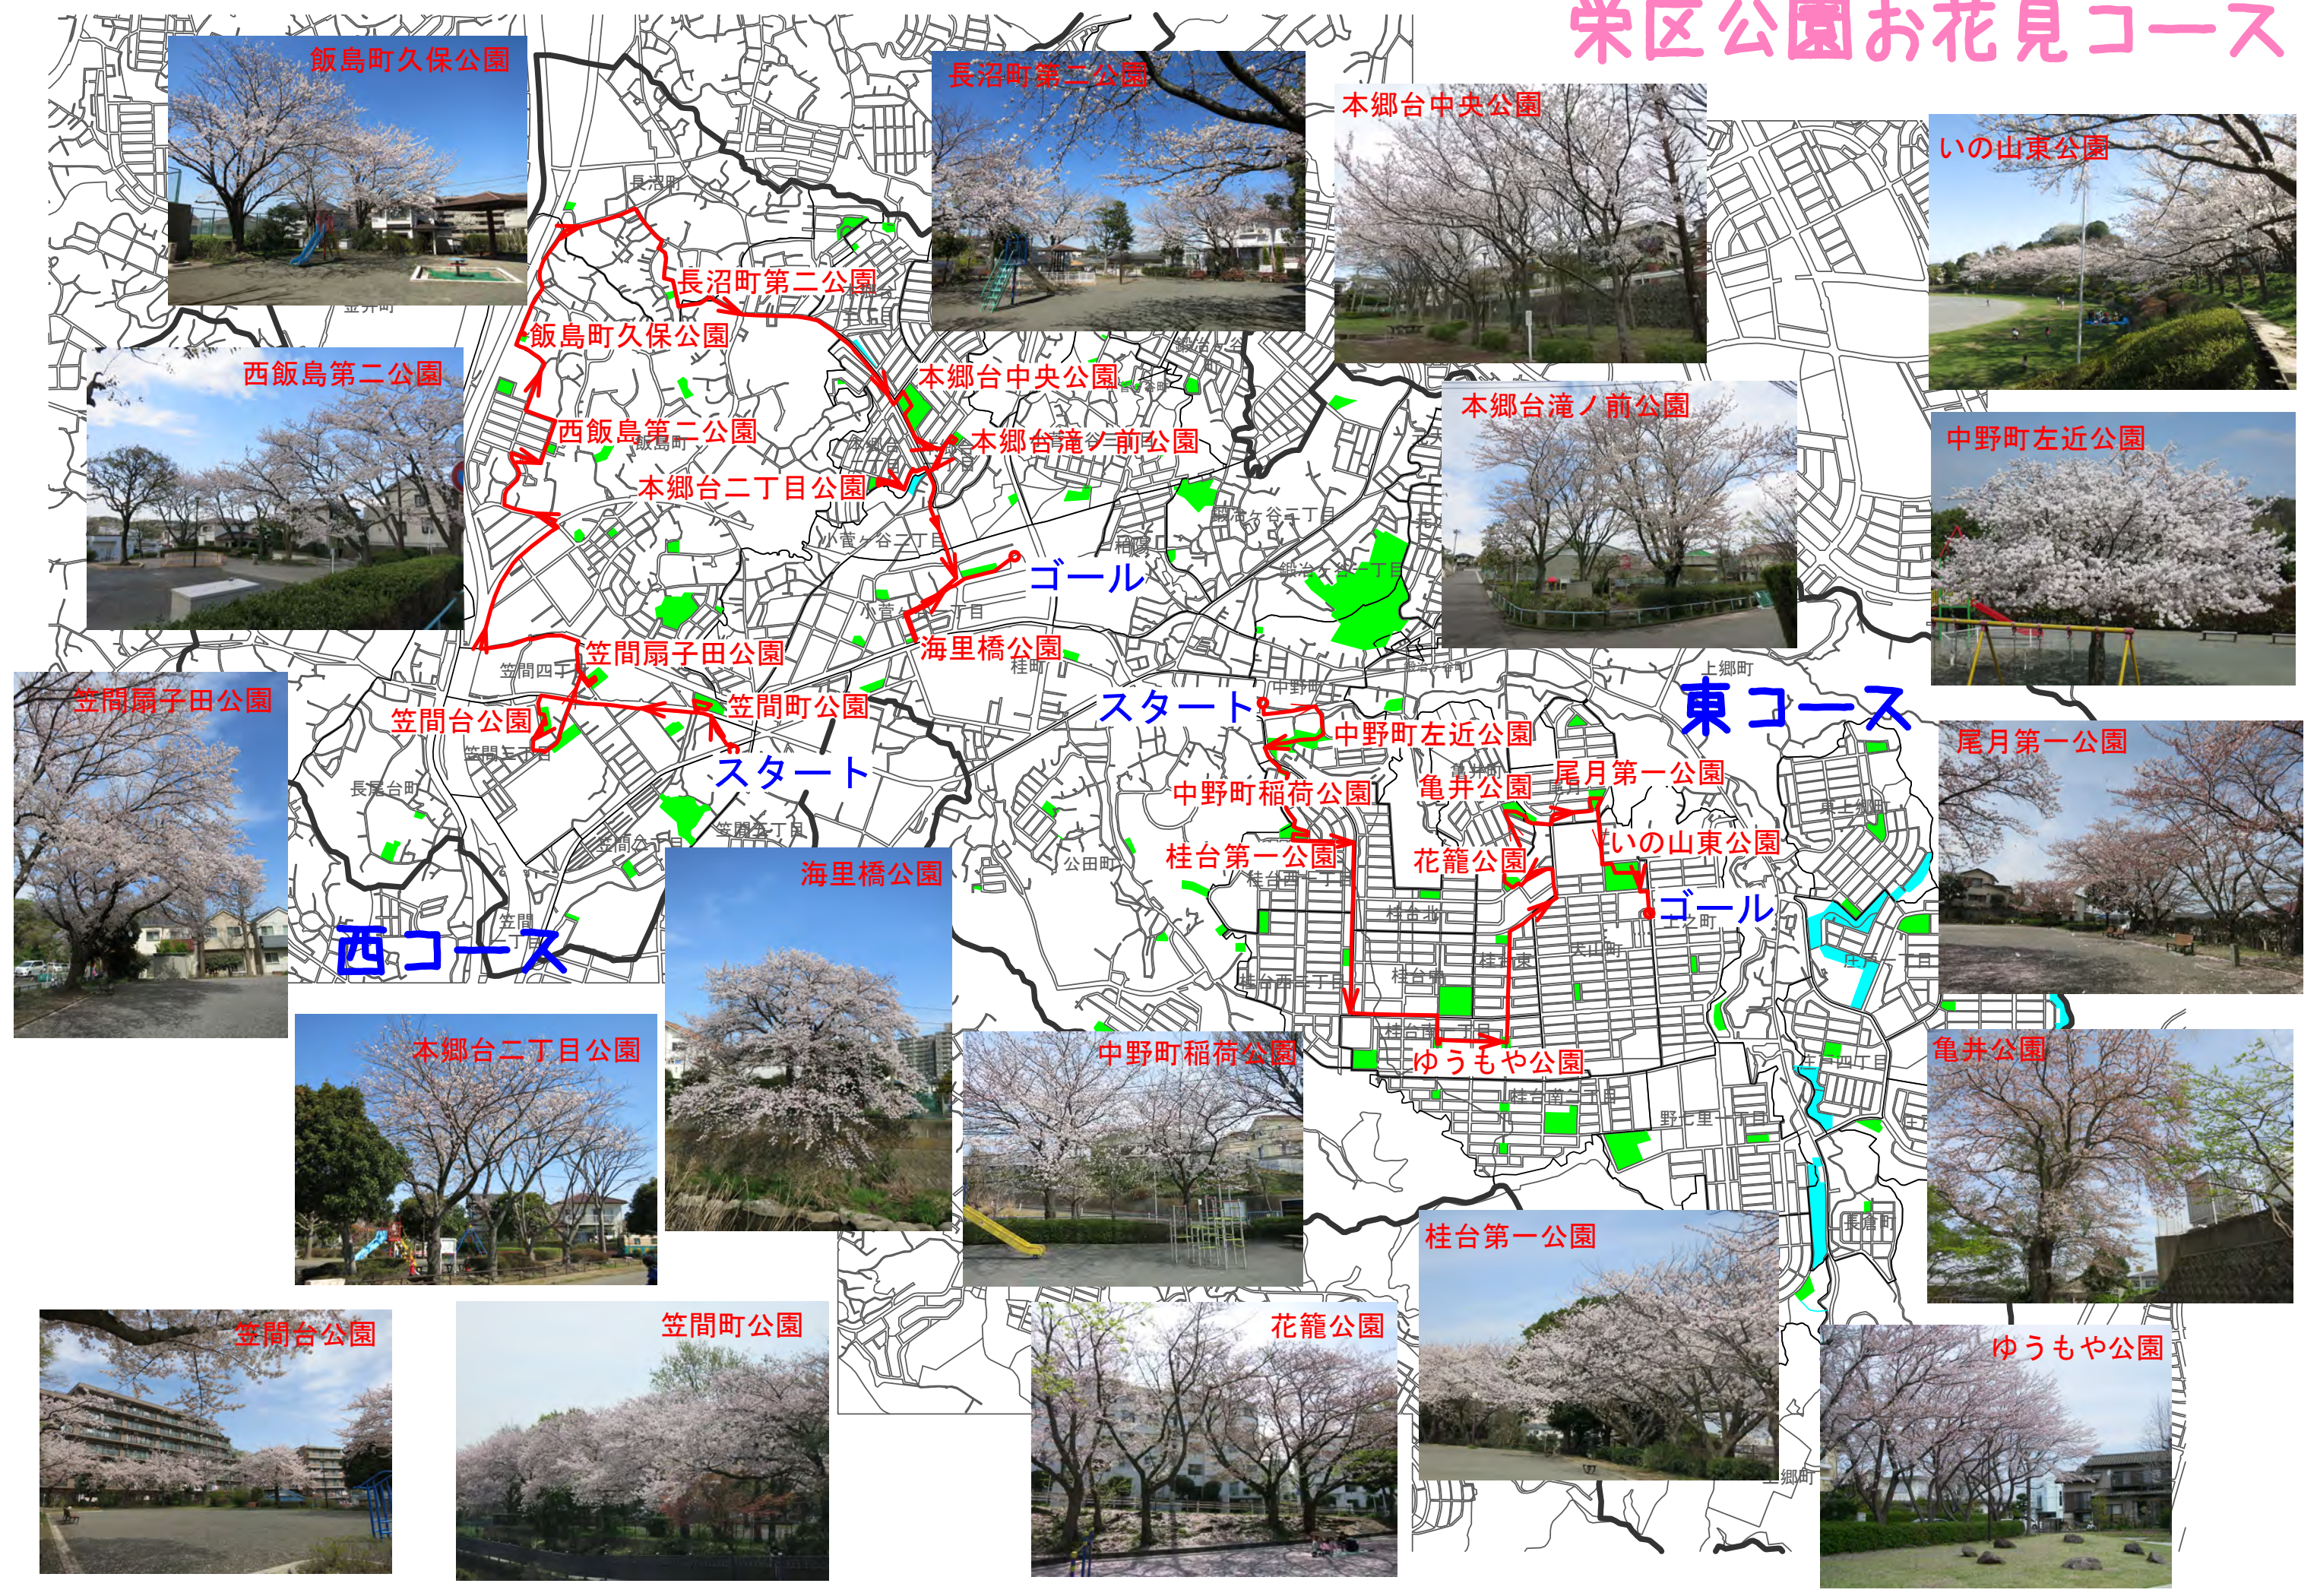

栄区公園お花見コース

飯島町久保公園

長沼町第二公園

本郷台中央公園

いの山東公園

西飯島第二公園

長沼町第二公園

本郷台中央公園

本郷台滝ノ前公園

中野町左近公園

西飯島第二公園

本郷台滝ノ前公園

本郷台二丁目公園

ゴール

笠間扇子田公園

海里橋公園

東コース

尾月第一公園

スタート

中野町左近公園

中野町稲荷公園

亀井公園

尾月第一公園

西コース