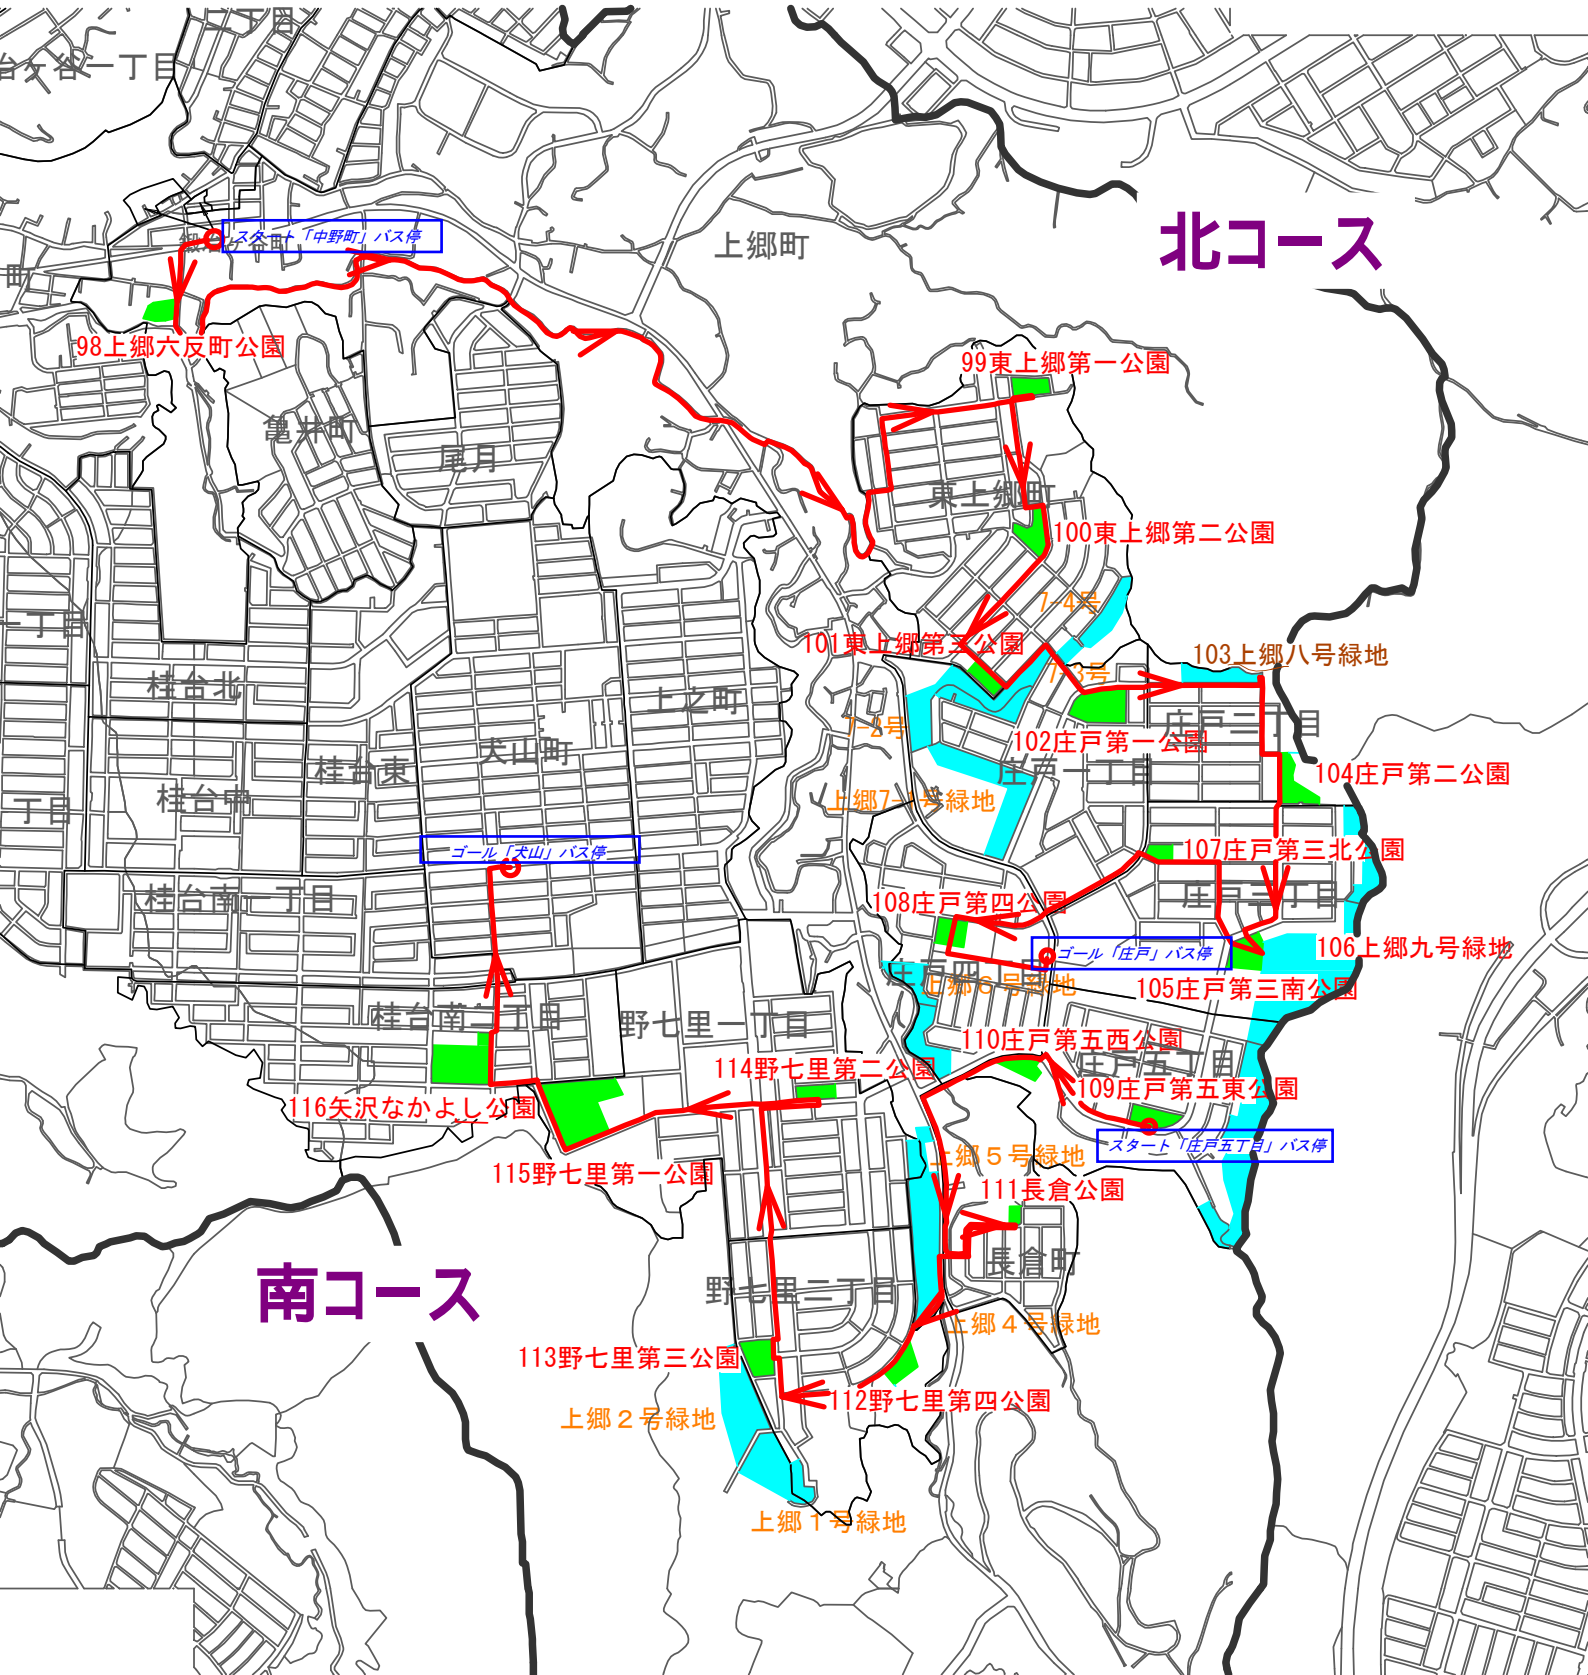

111 長倉公園

↓ 400m 徒歩6分

112 野七里第四公園

↓ 300m 徒歩4分

113 野七里第三公園

↓ 600m 徒歩7分

114 野七里第二公園

↓ 450m 徒歩7分

115 野七里第一公園

↓ 350m 徒歩4分

116 矢沢なかよし公園

↓ 400m 徒歩5分

神奈中バス停「犬山」到着

公園愛護会キャラクター  
あいごほん

令和4年12月  
横浜市栄土木事務所

# 上郷東地区