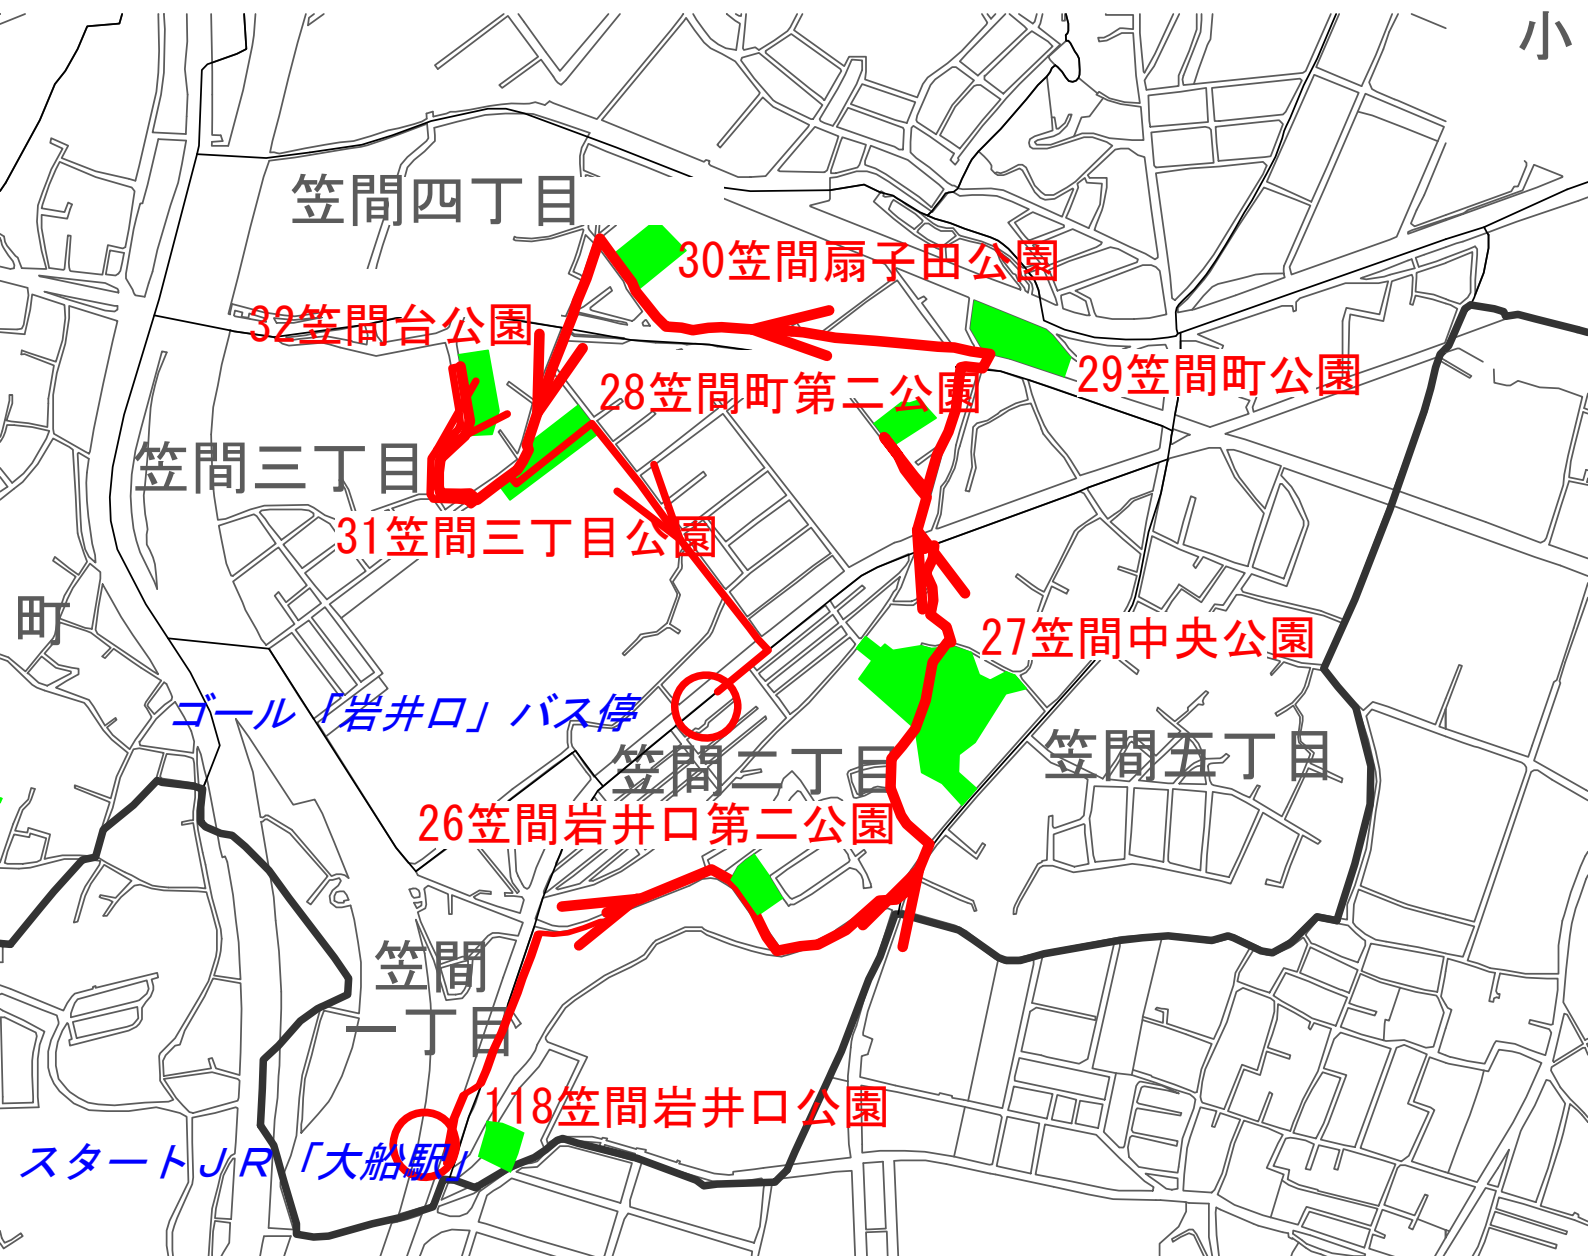

栄区の公園をめぐろう！

笠間地区コース

移動時間合計徒歩38分

(グーグルマップの時間参照)

JR東海道線「大船駅」出発

↓ 18m 徒歩1分

118 笠間岩井口公園

↓ 550m 徒歩6分

26 笠間岩井口第二公園

↓ 250m 徒歩3分

27 笠間中央公園

↓ 500m 徒歩6分

28 笠間町第二公園

↓ 230m 徒歩3分

29 笠間町公園

↓ 400m 徒歩5分

30 笠間扇子田公園

↓ 300m 徒歩4分

31 笠間三丁目公園

↓ 200m 徒歩3分

32 笠間台公園

↓ 650m 徒歩7分

神奈中・江ノ電バス停「岩井口」 到着

令和6年7月
横浜市栄土木事務所

公園愛護会キャラクター
あいごぼん

笠間地区

118 笠間岩井口公園

かさまいわいぐちこうえん

令和4年8月現在

場 所	笠間二丁目2
種 類	街区公園
面 積	295㎡
開 園	2022.7.25
交通案内	JR東海道線「大船駅」徒歩1分
設 備	ベンチ・水飲み
遊 具	滑り台・ペンギンの遊具
健康遊具	なし

特 徴

大船駅笠間口を出て目の前にある小さな公園です。大型ショッピングモールの横にあるので、買い物に来た家族や仕事帰りの人が一休みする姿が見られます。