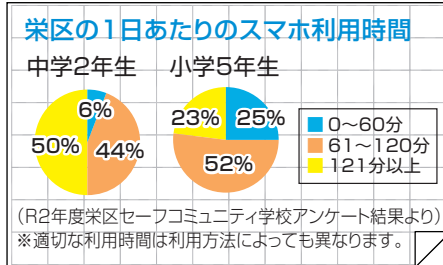

情報コーナー

◎当月11日～翌月10日を目安にお知らせしています。◎費用の記載がない場合は無料
 ◎区役所への郵送は〒247-0005 桂町303-19へ。そのほかは各施設へ
 【全ページ共通マーク】🕒日時・期間 📍会場 🧑対象・定員 🗣️講師・出演等 📄内容
 🎒持ち物 💰参加費・料金 📄申込み 📞問合せ

2022栄区夏休みコンサート事業 栄フィルによる「ふふふ♪クラシック」

栄フィルのメンバーが、オーケストラのような大編成ではないけれど、「ふふふ」と、ちょっと微笑ましいアンサンブルや、器楽曲を演奏します。普段のステージとは違い、客席とステージが近い会場ならではの臨場感や、普段とは違う楽器紹介なども計画中です。

📞栄フィル夏休みコンサート事務局 ☎070-8672-6276

📞生涯学習支援係 ☎894-8395 📠894-3099

子どもとスマホと夏休み ~わが家のルールを作ろう~

スマートフォンは便利ですが、正しい使い方をするのがとても大切です。トラブル等から子どもを守るため、ご家庭で話し合いをしてみませんか。

ルールを作ろう

- 家族のいるところで使う
- 一日の利用時間を決める
- 食事の時間は使わない など

子どもに伝えよう

- ⚠️一度SNS上に流れたら、元には戻らない!!
- ⚠️相手の悪口をSNSに書き込まない!!

📞子ども家庭支援課 ☎894-8434 📠894-8406

生ごみ処理器「ミニ・キエーロ」の 販売場所が変わりました!

新!販売場所

- SAKAESTA(さかえすた)
- 飯島コミュニティハウス
- 豊田地区センター
- 上郷矢沢コミュニティハウス
- 上郷地区センター
- 本郷小学校コミュニティハウス
- 横浜市翠風荘
- 庄戸中学校コミュニティハウス

※(株)ファンケル飯島事務所、(株)さくら住宅 本社、エミールの森ひよこ保育園での販売は終了しました。

購入時はあらかじめ各施設へ、在庫をご確認ください。通常価格3,000円のところ、栄区在住の人で購入時に補助金申請書をお書きいただくと、2,000円引き、税込1,000円で購入できます(本人確認書類を持参)。

ミニ・キエーロとは…

土の中のバクテリアを利用し、生ごみを消滅させる生ごみ処理容器です。用意するのは黒土だけで、食用油、カレー等、投入物の制限はほぼありません。土に埋めるため臭いが発生せず、分解後の土を堆肥として使えます。