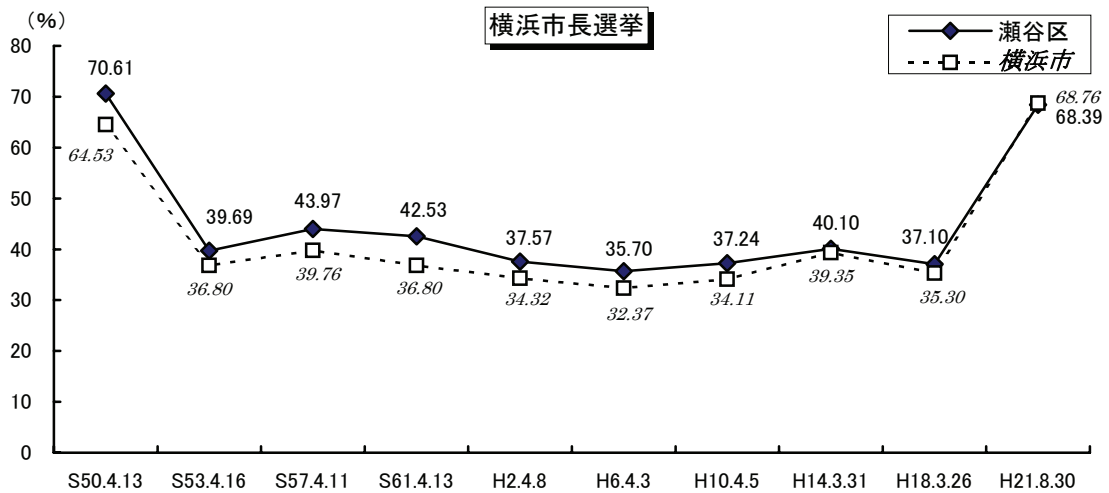

選挙

●選挙人名簿登録者数（平成21年12月2日現在）

| | 男 | 女 | 計(人) |
|-----|-----------|-----------|-----------|
| 瀬谷区 | 50,767 | 51,981 | 102,748 |
| 横浜市 | 1,489,253 | 1,485,639 | 2,974,892 |

●在外選挙人名簿登録者数（平成21年12月2日現在）

| | 男 | 女 | 計(人) |
|-----|-------|-------|-------|
| 瀬谷区 | 57 | 56 | 113 |
| 横浜市 | 3,265 | 2,645 | 5,910 |

※国外に居住する日本国民に選挙権の行使を保障するために設けられた制度です。平成12年の衆議院選挙から投票できるようになりました（国政選挙のみ）。

●各選挙の投票率

選挙

衆議院議員総選挙(小選挙区)

参議院議員通常選挙(選挙区)

資料：瀬谷区選挙管理委員会

注：平成10年6月1日以後の選挙から投票時間が延長され、午前7時から午後8時までとなっています。
平成15年12月1日以後の選挙から期日前投票制度が導入されました。