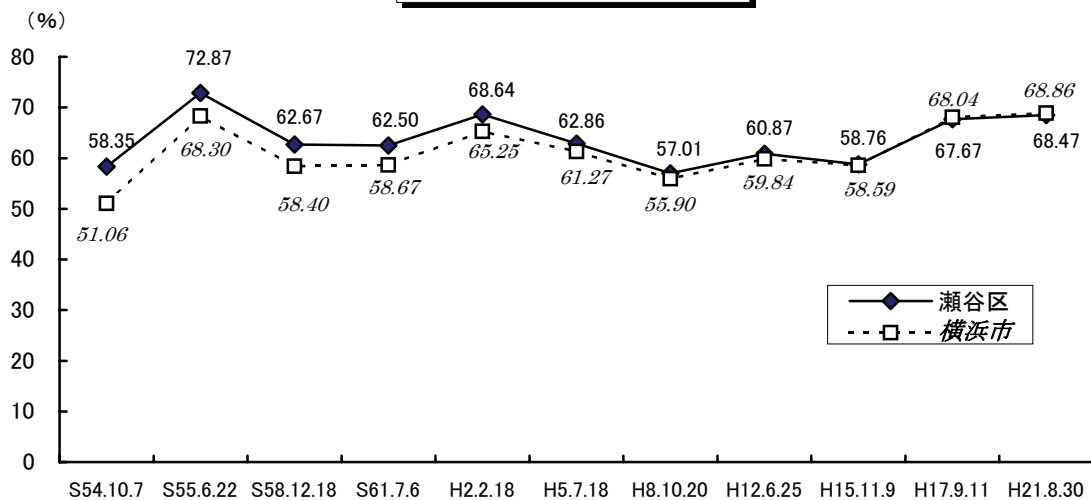

選挙

●選挙人名簿登録者数（平成21年12月2日現在）

| | 男 | 女 | 計(人) |
|-----|-----------|-----------|-----------|
| 瀬谷区 | 50,767 | 51,981 | 102,748 |
| 横浜市 | 1,489,253 | 1,485,639 | 2,974,892 |

●在外選挙人名簿登録者数（平成21年12月2日現在）

| | 男 | 女 | 計(人) |
|-----|-------|-------|-------|
| 瀬谷区 | 57 | 56 | 113 |
| 横浜市 | 3,265 | 2,645 | 5,910 |

※国外に居住する日本国民に選挙権の行使を保障するために設けられた制度です。平成12年の衆議院選挙から投票できるようになりました（国政選挙のみ）。

●各選挙の投票率

選挙

衆議院議員総選挙(小選挙区)

参議院議員通常選挙(選挙区)

資料：瀬谷区選挙管理委員会

注：平成10年6月1日以後の選挙から投票時間が延長され、午前7時から午後8時までとなっています。
平成15年12月1日以後の選挙から期日前投票制度が導入されました。