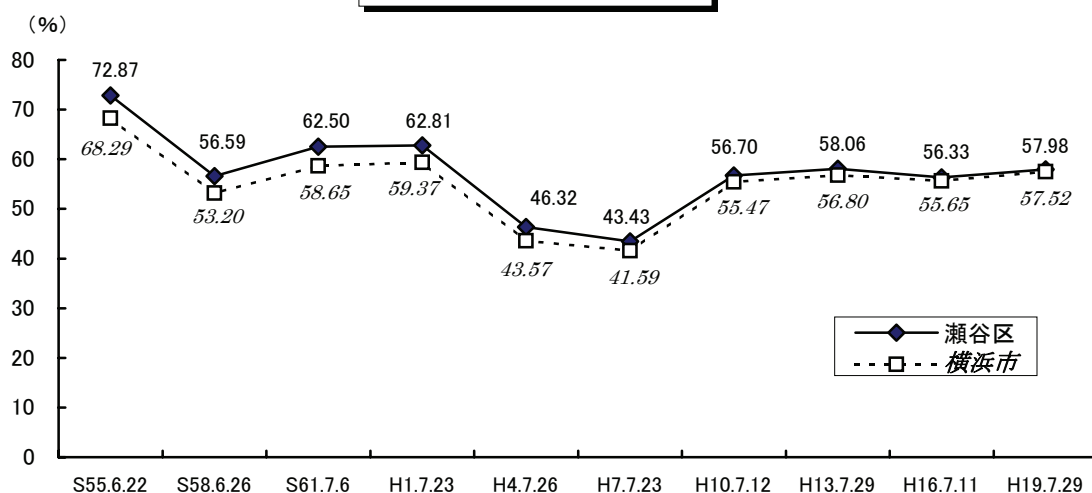

※国外に居住する日本国民に選挙権の行使を保障するために設けられた制度です。平成12年の衆議院選挙から投票できるようになりました（国政選挙のみ）。

●各選挙の投票率

選挙

衆議院議員総選挙(小選挙区)

参議院議員通常選挙(選挙区)

資料：瀬谷区選挙管理委員会

注：平成10年6月1日以後の選挙から投票時間が延長され、午前7時から午後8時までとなっています。
平成15年12月1日以後の選挙から期日前投票制度が導入されました。