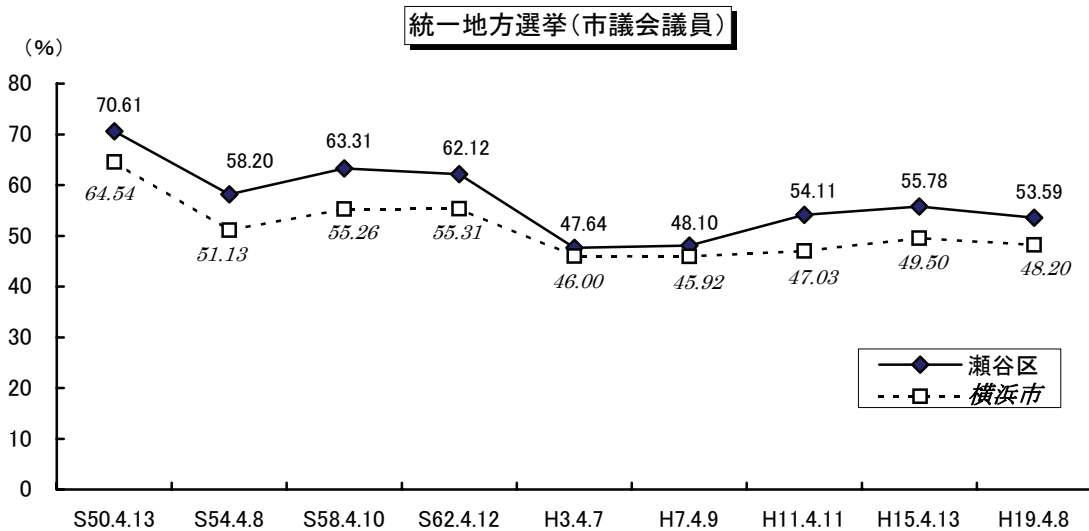

選挙

●選挙人名簿登録者数（平成21年12月2日現在）

| | 男 | 女 | 計(人) |
|-----|-----------|-----------|-----------|
| 瀬谷区 | 50,767 | 51,981 | 102,748 |
| 横浜市 | 1,489,253 | 1,485,639 | 2,974,892 |

●在外選挙人名簿登録者数（平成21年12月2日現在）

| | 男 | 女 | 計(人) |
|-----|-------|-------|-------|
| 瀬谷区 | 57 | 56 | 113 |
| 横浜市 | 3,265 | 2,645 | 5,910 |

※国外に居住する日本国民に選挙権の行使を保障するために設けられた制度です。平成12年の衆議院選挙から投票できるようになりました（国政選挙のみ）。

●各選挙の投票率

選挙

衆議院議員総選挙(小選挙区)

参議院議員通常選挙(選挙区)

資料：瀬谷区選挙管理委員会

注：平成10年6月1日以後の選挙から投票時間が延長され、午前7時から午後8時までとなっています。
平成15年12月1日以後の選挙から期日前投票制度が導入されました。