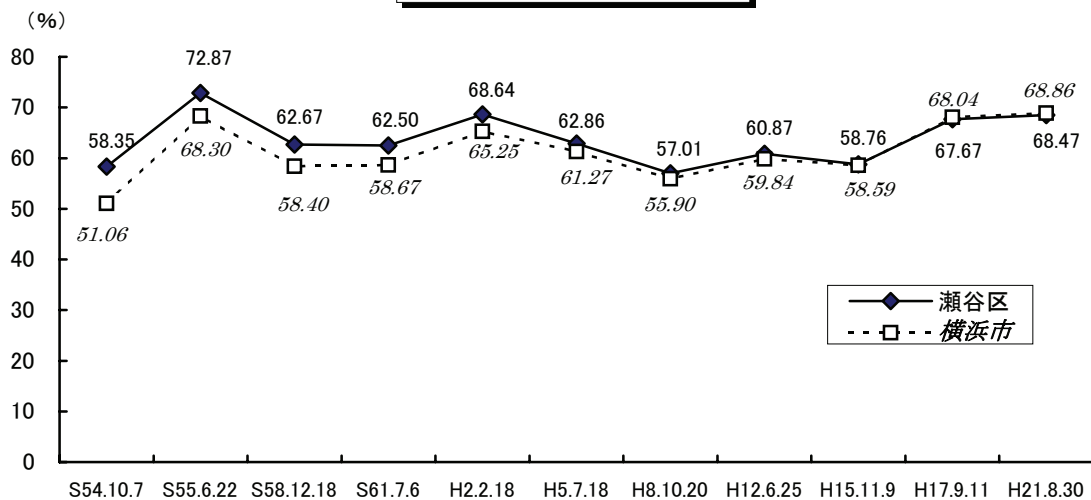

選挙

●選挙人名簿登録者数（平成22年12月2日現在）

	男	女	計(人)
瀬谷区	50,609	52,080	102,689
横浜市	1,491,399	1,492,927	2,984,326

●在外選挙人名簿登録者数（平成22年12月2日現在）

	男	女	計(人)
瀬谷区	53	59	112
横浜市	3,374	2,758	6,132

※国外に居住する日本国民に選挙権の行使を保障するために設けられた制度です。平成12年の衆議院選挙から投票できるようになりました（国政選挙のみ）。

●各選挙の投票率

選挙

衆議院議員総選挙(小選挙区)

参議院議員通常選挙(選挙区)

資料：瀬谷区選挙管理委員会

注：平成10年6月1日以後の選挙から投票時間が延長され、午前7時から午後8時までとなっています。
平成15年12月1日以後の選挙から期日前投票制度が導入されました。

選挙のマスコット **イコット Jr.**