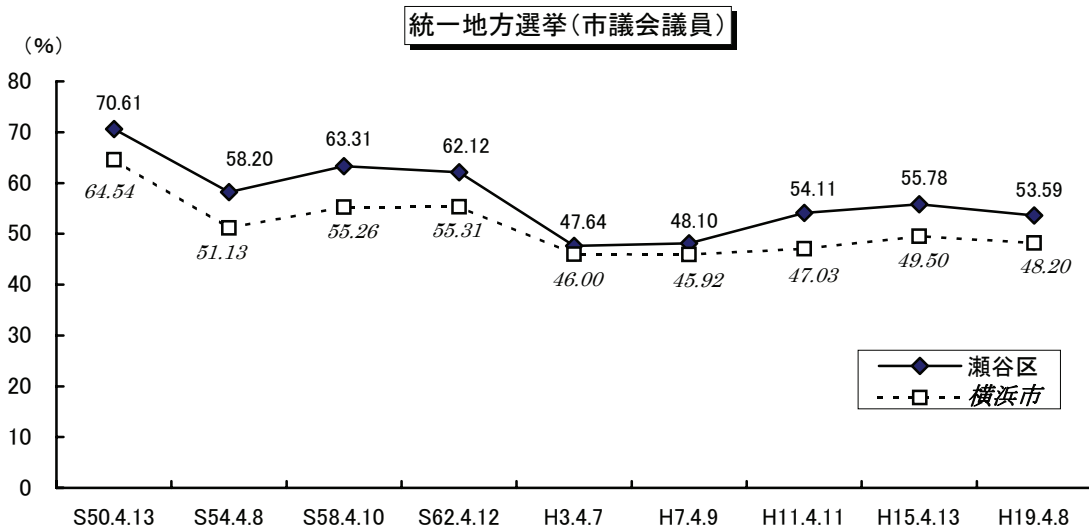

選挙

●選挙人名簿登録者数（平成22年12月2日現在）

	男	女	計(人)
瀬谷区	50,609	52,080	102,689
横浜市	1,491,399	1,492,927	2,984,326

●在外選挙人名簿登録者数（平成22年12月2日現在）

	男	女	計(人)
瀬谷区	53	59	112
横浜市	3,374	2,758	6,132

※国外に居住する日本国民に選挙権の行使を保障するために設けられた制度です。平成12年の衆議院選挙から投票できるようになりました（国政選挙のみ）。

●各選挙の投票率

選挙

衆議院議員総選挙(小選挙区)

参議院議員通常選挙(選挙区)

資料：瀬谷区選挙管理委員会

注：平成10年6月1日以後の選挙から投票時間が延長され、午前7時から午後8時までとなっています。
平成15年12月1日以後の選挙から期日前投票制度が導入されました。

選挙のマスコット **イコット Jr.**