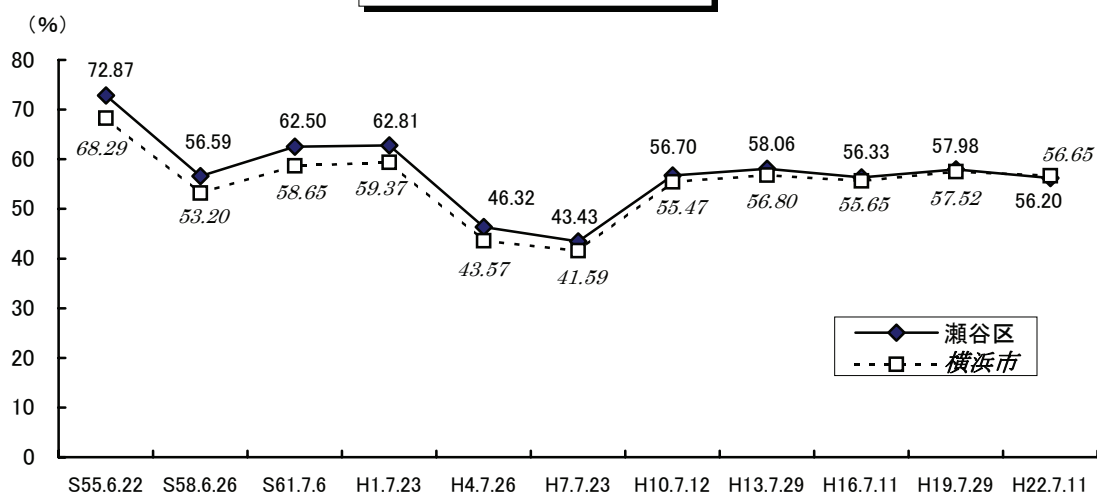

●各選挙の投票率

選挙

衆議院議員総選挙(小選挙区)

参議院議員通常選挙(選挙区)

資料：瀬谷区選挙管理委員会

注：平成10年6月1日以後の選挙から投票時間が延長され、午前7時から午後8時までとなっています。
平成15年12月1日以後の選挙から期日前投票制度が導入されました。

選挙のマスコット **イコット Jr.**