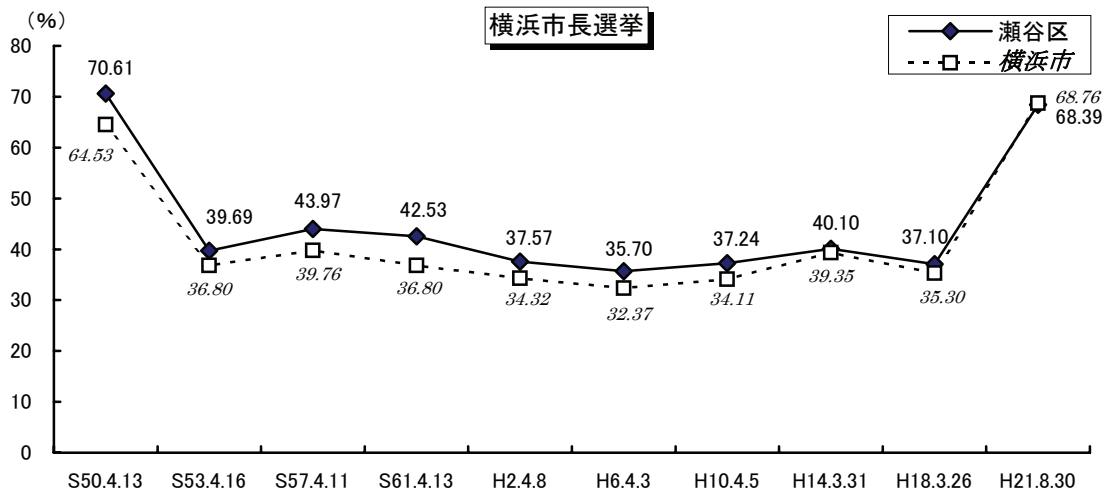

選挙

●選挙人名簿登録者数（平成22年12月2日現在）

	男	女	計(人)
瀬谷区	50,609	52,080	102,689
横浜市	1,491,399	1,492,927	2,984,326

●在外選挙人名簿登録者数（平成22年12月2日現在）

	男	女	計(人)
瀬谷区	53	59	112
横浜市	3,374	2,758	6,132

※国外に居住する日本国民に選挙権の行使を保障するために設けられた制度です。平成12年の衆議院選挙から投票できるようになりました（国政選挙のみ）。

●各選挙の投票率

選挙

衆議院議員総選挙(小選挙区)

参議院議員通常選挙(選挙区)

資料：瀬谷区選挙管理委員会

注：平成10年6月1日以後の選挙から投票時間が延長され、午前7時から午後8時までとなっています。
平成15年12月1日以後の選挙から期日前投票制度が導入されました。

選挙のマスコット **イコット Jr.**