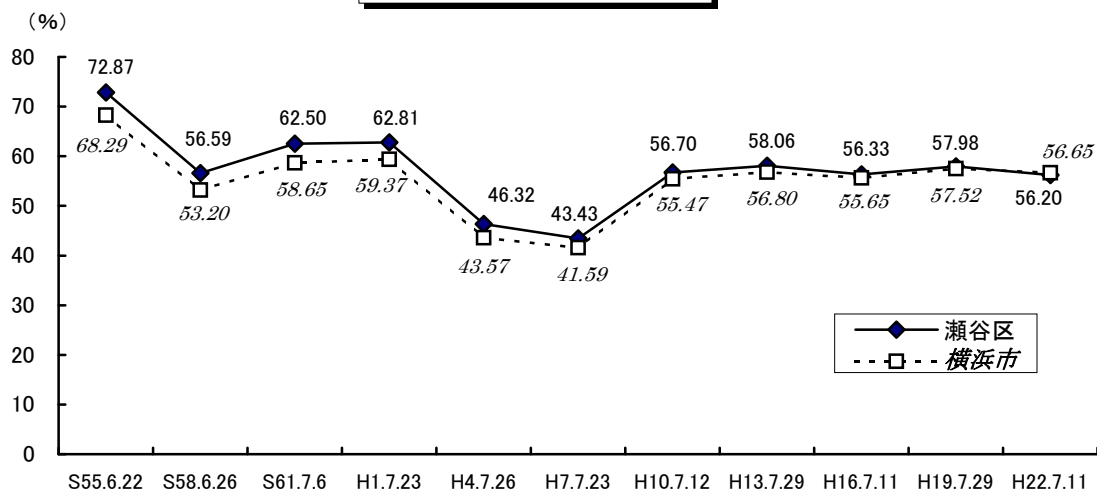

## ●各選挙の投票率

# 選挙

衆議院議員総選挙(小選挙区)

参議院議員通常選挙(選挙区)

資料：瀬谷区選挙管理委員会

注：平成10年6月1日以後の選挙から投票時間が延長され、午前7時から午後8時までとなっています。  
平成15年12月1日以後の選挙から期日前投票制度が導入されました。

選挙のマスコット **イコット Jr.**