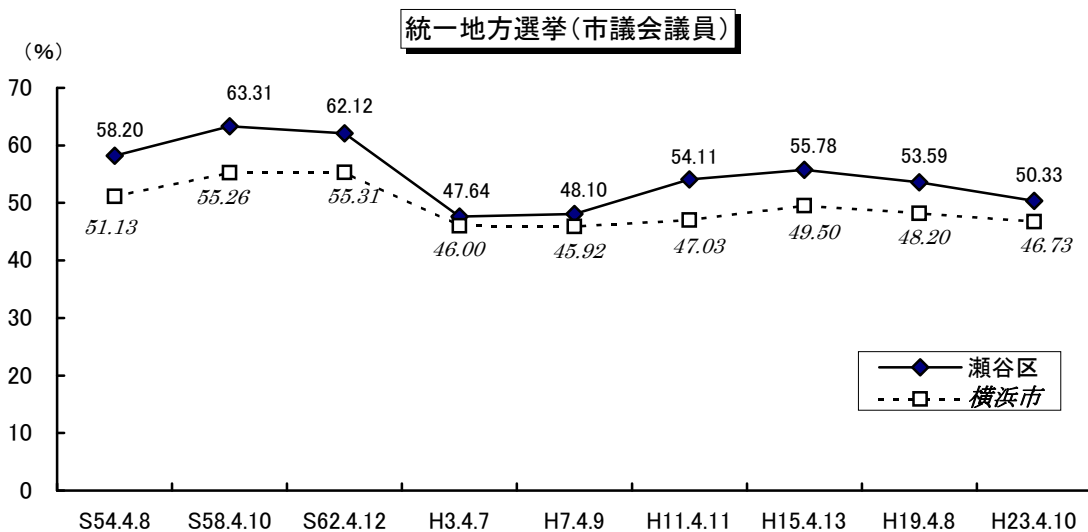

選挙

●選挙人名簿登録者数（平成23年12月2日現在）

	男	女	計(人)
瀬谷区	50,300	52,033	102,333
横浜市	1,490,880	1,497,789	2,988,669

●在外選挙人名簿登録者数（平成23年12月2日現在）

	男	女	計(人)
瀬谷区	51	54	105
横浜市	3,065	2,631	5,696

※国外に居住する日本国民に選挙権の行使を保障するために設けられた制度です。平成12年の衆議院選挙から投票できるようになりました（国政選挙のみ）。

●各選挙の投票率