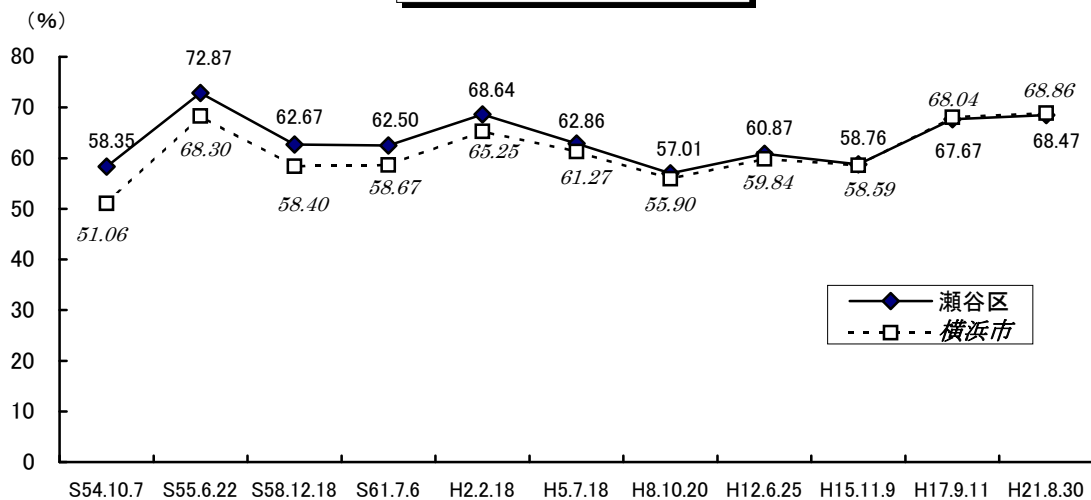

選挙

衆議院議員総選挙(小選挙区)