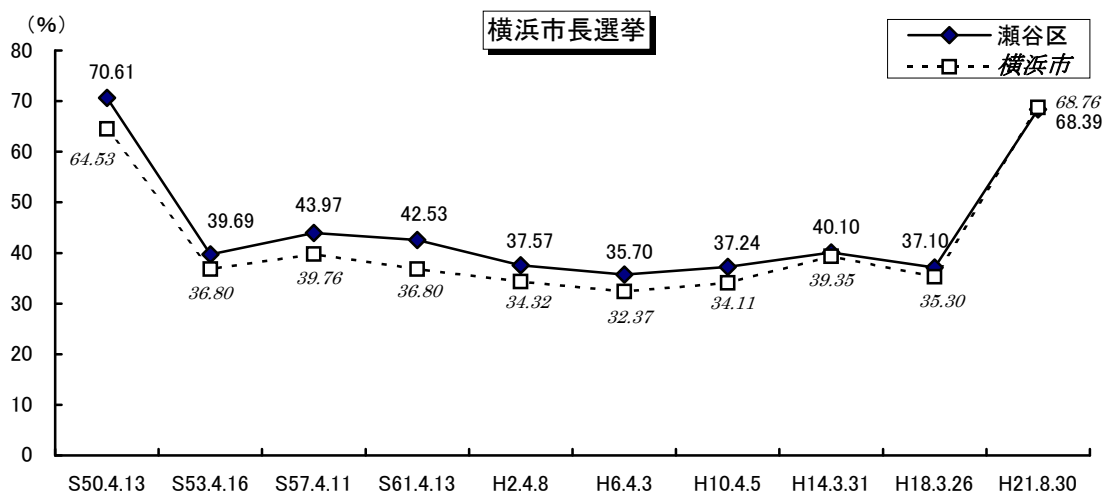

選挙

●選挙人名簿登録者数（平成23年12月2日現在）

	男	女	計(人)
瀬谷区	50,300	52,033	102,333
横浜市	1,490,880	1,497,789	2,988,669

●在外選挙人名簿登録者数（平成23年12月2日現在）

	男	女	計(人)
瀬谷区	51	54	105
横浜市	3,065	2,631	5,696

※国外に居住する日本国民に選挙権の行使を保障するために設けられた制度です。平成12年の衆議院選挙から投票できるようになりました（国政選挙のみ）。

●各選挙の投票率