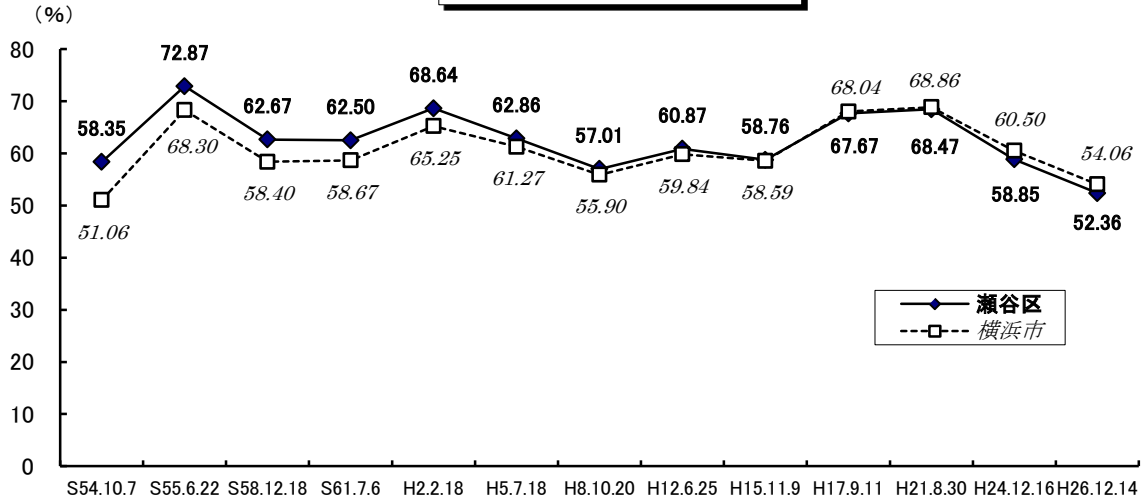

選挙

衆議院議員総選挙(小選挙区)