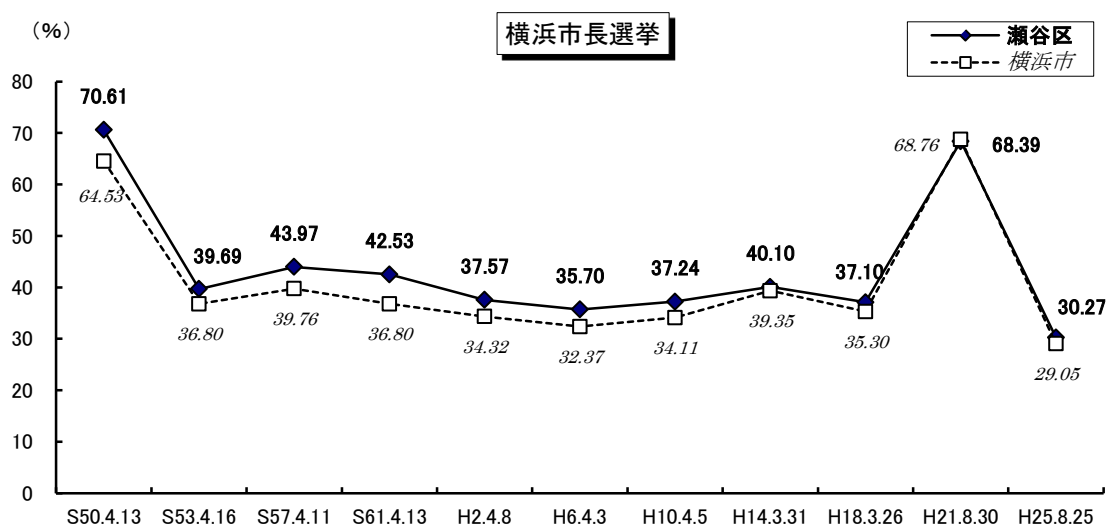

選挙

●選挙人名簿登録者数（平成26年12月2日現在）

	男	女	計(人)
瀬谷区	50,040	52,038	102,078
横浜市	1,494,321	1,514,953	3,009,274

●在外選挙人名簿登録者数（平成26年12月2日現在）

	男	女	計(人)
瀬谷区	48	62	110
横浜市	2,863	2,595	5,458

※国外に居住する日本国民に選挙権の行使を保障するために設けられた制度です。平成12年の衆議院選挙から投票できるようになりました（国政選挙のみ）。

●各選挙の投票率