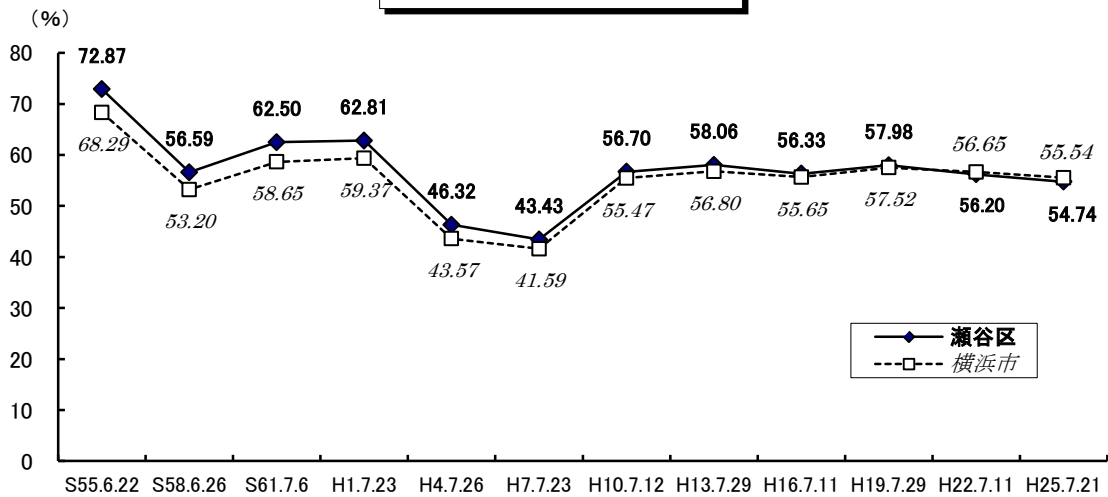

## ●各選挙の投票率

# 選挙

衆議院議員総選挙(小選挙区)

参議院議員通常選挙(選挙区)

資料：瀬谷区選挙管理委員会

注：平成10年6月1日以後の選挙から投票時間が延長され、午前7時から午後8時までとなっています。  
平成15年12月1日以後の選挙から期日前投票制度が導入されました。

選挙のマスコット **イコット Jr.**