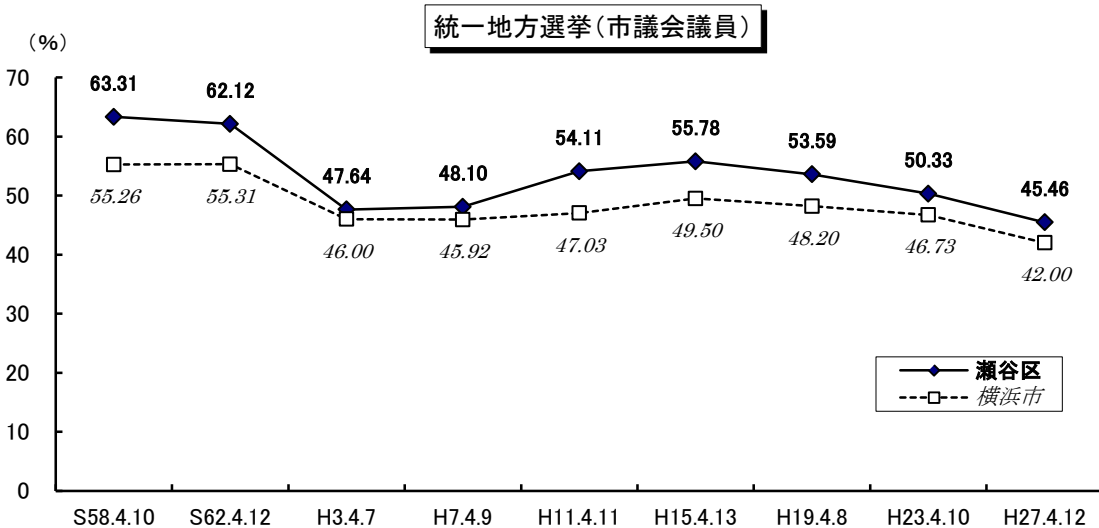

選挙

●選挙人名簿登録者数（平成26年12月2日現在）

	男	女	計(人)
瀬谷区	50,040	52,038	102,078
横浜市	1,494,321	1,514,953	3,009,274

●在外選挙人名簿登録者数（平成26年12月2日現在）

	男	女	計(人)
瀬谷区	48	62	110
横浜市	2,863	2,595	5,458

※国外に居住する日本国民に選挙権の行使を保障するために設けられた制度です。平成12年の衆議院選挙から投票できるようになりました（国政選挙のみ）。

●各選挙の投票率