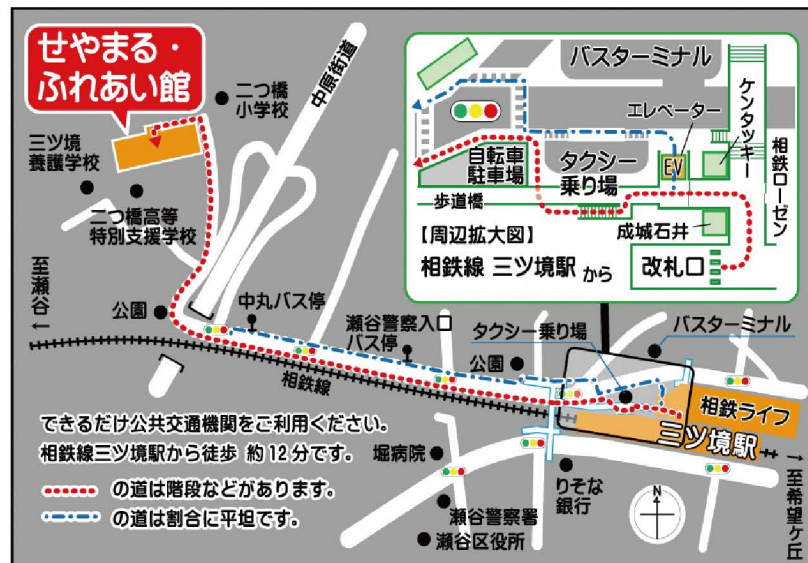

【応募条件】

瀬谷区在住、在勤、在学者 *応募は一人2点まで

【応募方法】 *詳細は、ちらし・ホームページをご覧ください。

①直接窓口、郵送、Eメールで瀬谷区民活動センターへ申し込み

*作品ジャンル、作品の大きさ(縦・横・高さ)、氏名、住所、電話番号を明記

*作品の搬入は、10月初旬の予定です。

展示場所 瀬谷区民活動センター
ミーティングコーナー1

瀬谷区民活動センター 検索

できるだけ公共交通機関をご利用ください。
相鉄線三ツ境駅から徒歩約12分です。 堀病院
●の道は階段などがあります。
○の道は割合に平坦です。

瀬谷区民活動センター情報紙
せやまる通信
第43号
盛夏号

仲間を増やし、活動を広げるチャンスです!

瀬谷区民活動センターでは、瀬谷区内を中心に学習、文化、スポーツ、レクリエーションなどの活動を行っている団体・サークルの情報を区民の皆さんに提供することを目的に、3年に一度「瀬谷区団体・サークルガイド」を発行し、ホームページ上で公開しています。また、区内公共施設(地区センター、コミュニティ・スクール、地域ケアプラザなど)でも閲覧することができます。