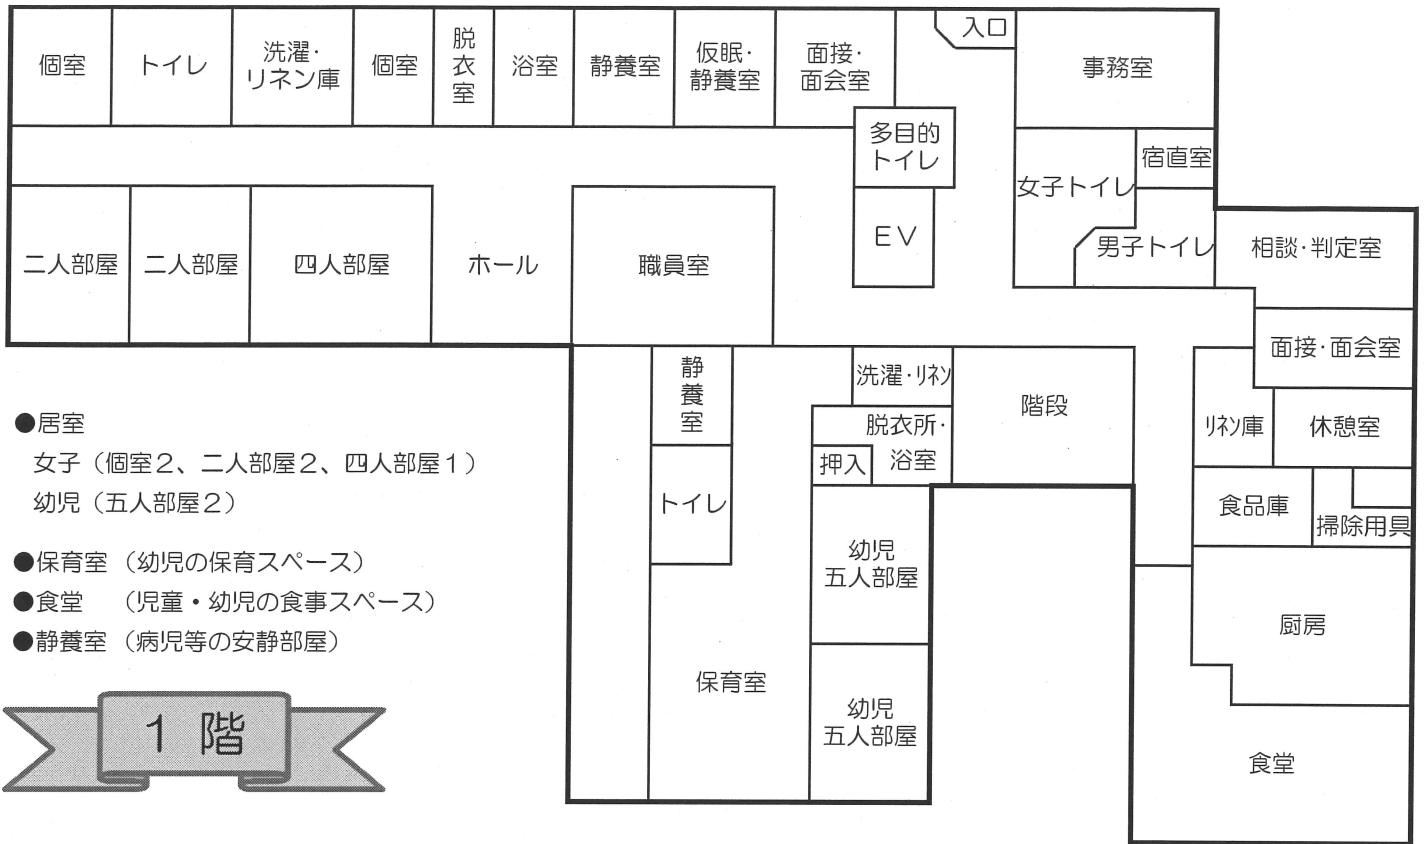

2 施設平面図

- ●居室
  女子（個室2、二人部屋2、四人部屋1）
  幼児（五人部屋2）
- ●保育室（幼児の保育スペース）
- ●食堂（児童・幼児の食事スペース）
- ●静養室（病児等の安静部屋）