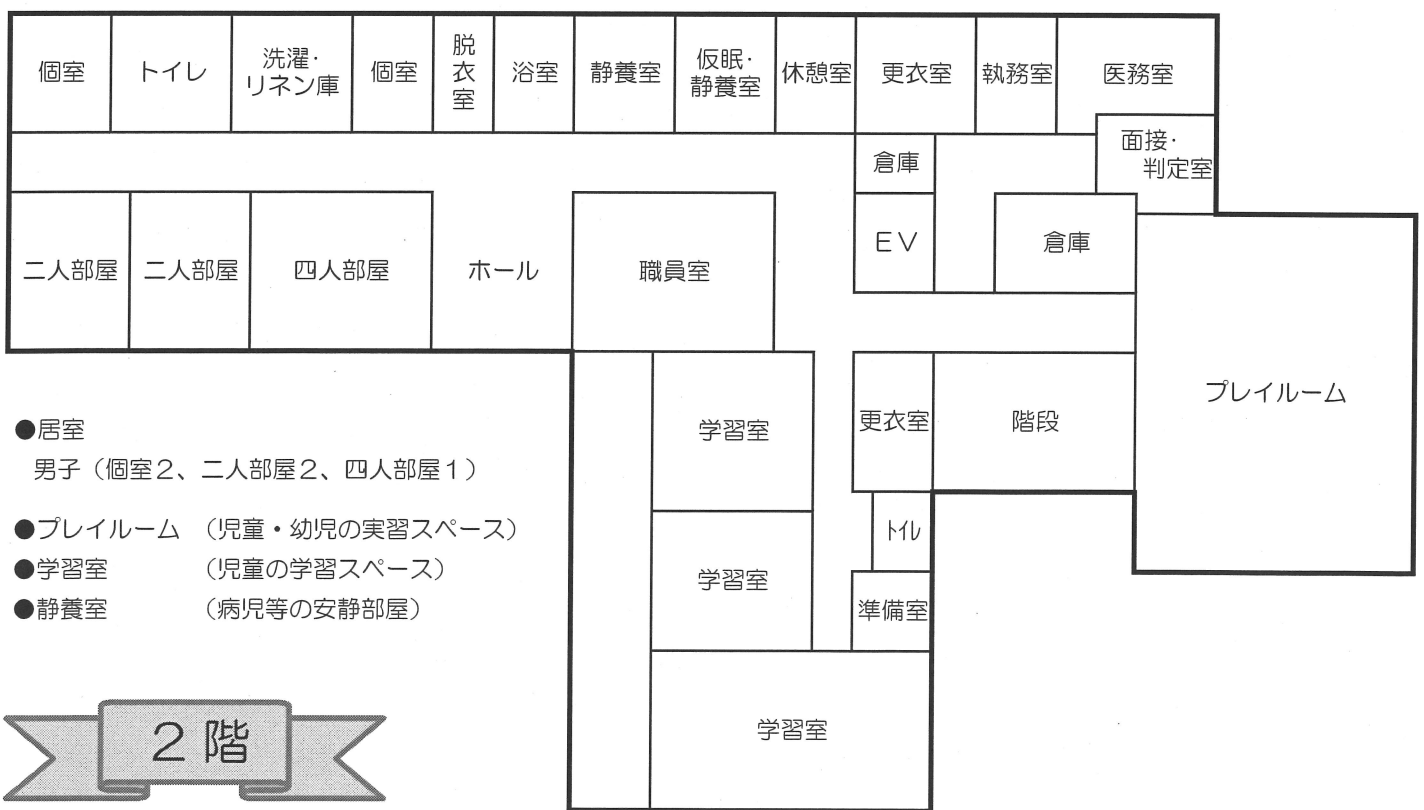

#### (3) 施設概要

ア 所在地	緑区上山三丁目
イ 建物規模	鉄骨造 2 階建 敷地 約 1,291.51 m <sup>2</sup> 、延床 約 997.48 m <sup>2</sup>
ウ 施設内容	職員室、児童居室、医務室、面接室、学習室、食堂、 厨房、浴室等

## 2 施設平面図

- 居室  
女子（個室2、二人部屋2、四人部屋1）  
幼児（五人部屋2）
- 保育室（幼児の保育スペース）
- 食堂（児童・幼児の食事スペース）
- 静養室（病児等の安静部屋）

- 居室  
男子（個室2、二人部屋2、四人部屋1）
- プレイルーム（児童・幼児の実習スペース）
- 学習室（児童の学習スペース）
- 静養室（病児等の安静部屋）