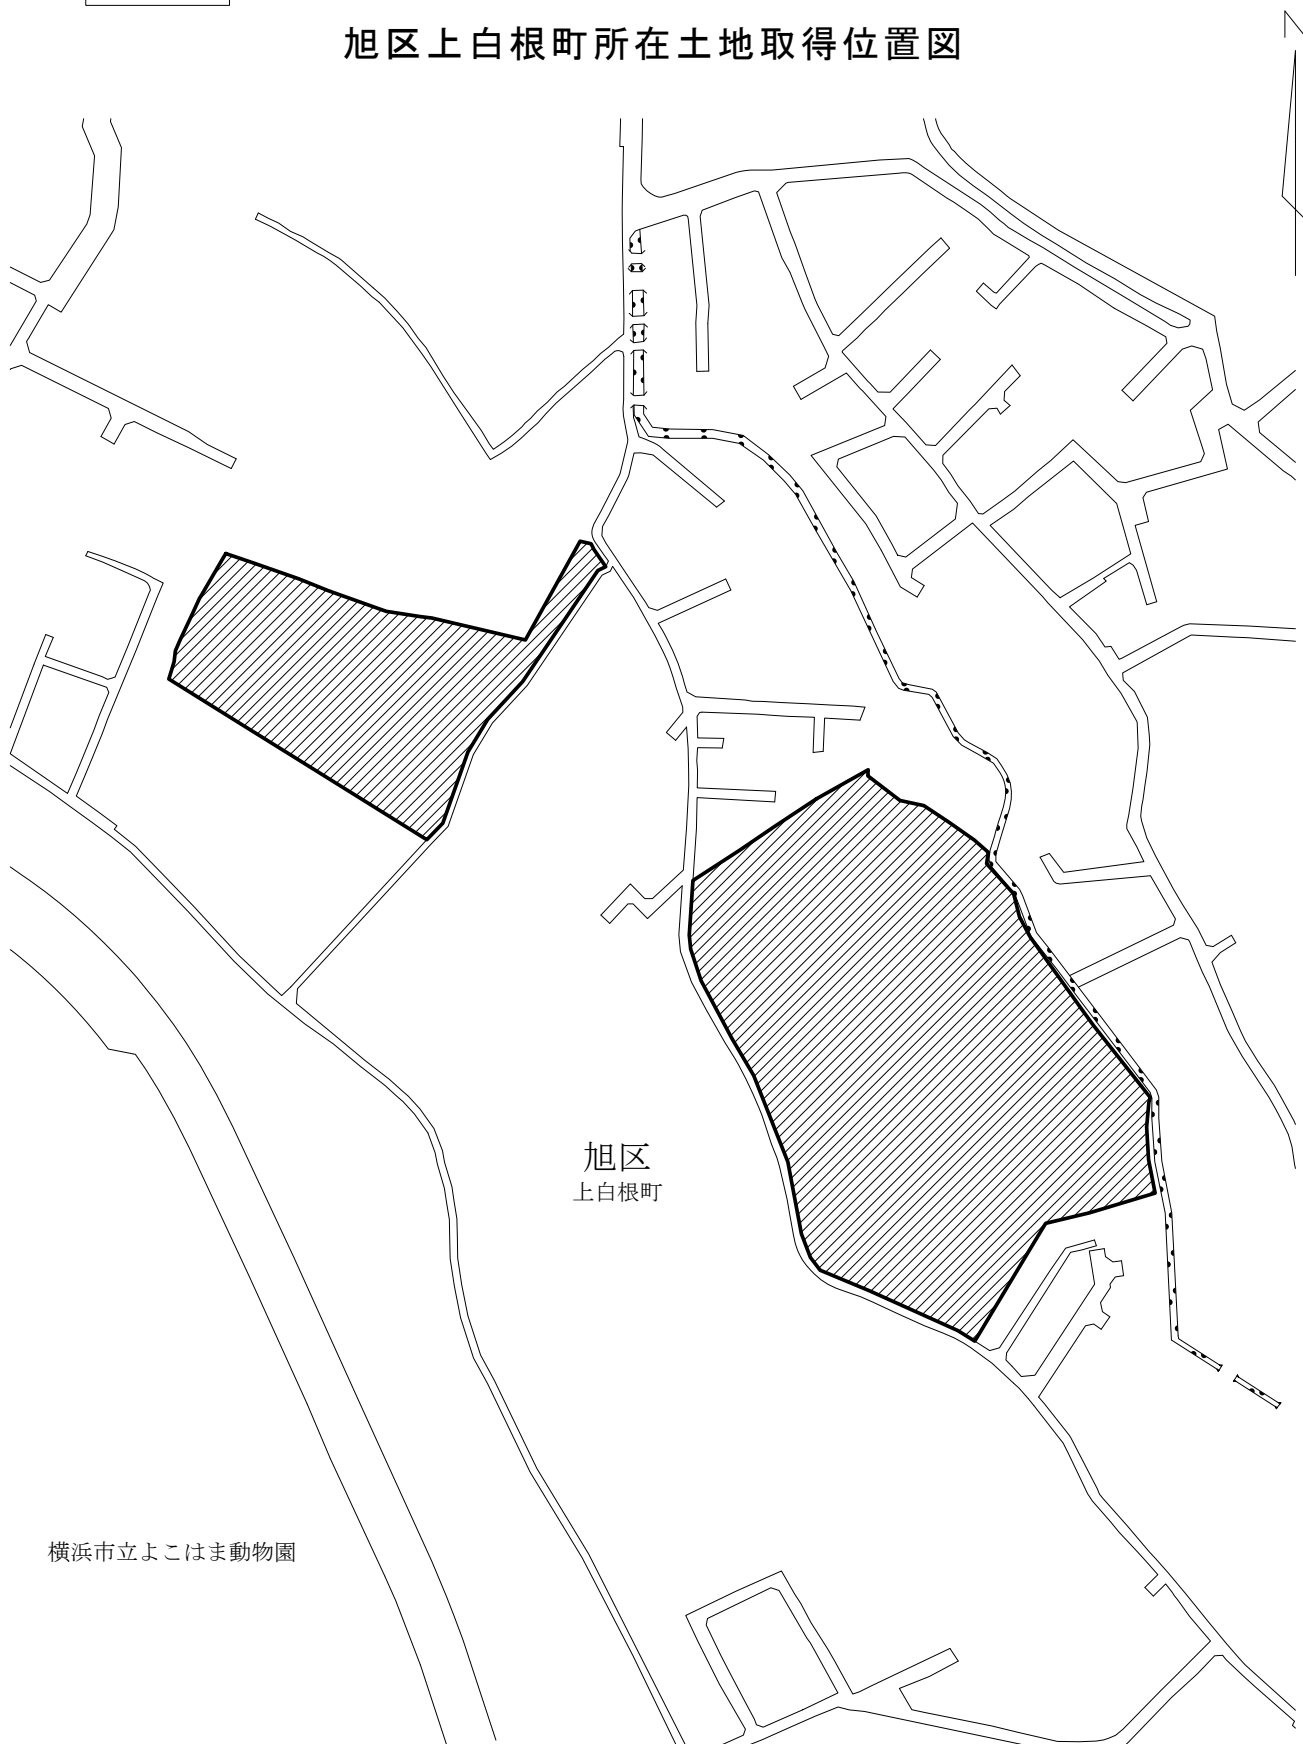

市第 210 号議案

旭区上白根町所在土地の取得

次のように土地を買い入れる。

平成28年 2 月 16 日提出

横浜市長 林 文 子

土地の表示

所 在	地 目	地 積	単 価	金 額
旭区上白根町字大池上966番の 1 及び972番の 1	山 林	m ² 17,198.92	円 17,900	円 307,860,668
旭区上白根町字小池1,199番の 1		6,374.98	16,300	103,912,174
合 計		23,573.90		411,772,842

提 案 理 由

旭区上白根町所在の土地を取得したいので、横浜市議会の議決に付すべき財産の取得または処分に関する条例第 2 条の規定により提案する。

旭区上白根町所在土地取得位置図

横浜市立よこはま動物園

旭区
上白根町

凡 例	
	取 得 予 定 地