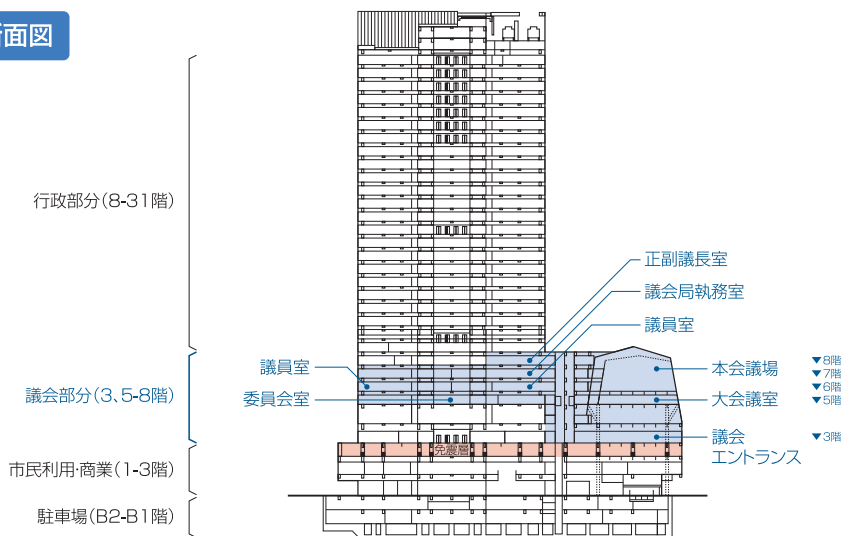

市会議事堂周辺案内図

(令和7年1月15日現在)

■ 議員室電話番号

自由民主党	(671) 3010
公明党	(671) 3023
立憲民主党	(671) 3028
日本維新の会・無所属の会	(671) 3052
日本共産党	(671) 3032
民主フォーラム	(671) 4436
自民太田(太田正孝議員)	(671) 4915
井上さくら	(671) 4580
無所属(興石かつ子議員)	(671) 4916
横浜の風(荻原隆宏議員)	(671) 4922
長谷川えつこ	(671) 3667
大野トモイ	(671) 4917
横浜ラーメン構想(関高史議員)	(671) 4923

■ 議会局電話番号

総務課	(671) 3041
秘書広報課	(671) 3040
議事課	議事担当 (671) 3044
	委員会担当 (671) 3045
政策調査課	政策調査担当 (671) 3047
	法制等担当 (671) 3099

市会議事堂内案内図

議会部分は3、5～8階に配置しています。免震層の上部に配置することで、災害時にも議会機能を継続できるようにしています。

断面図

平面図