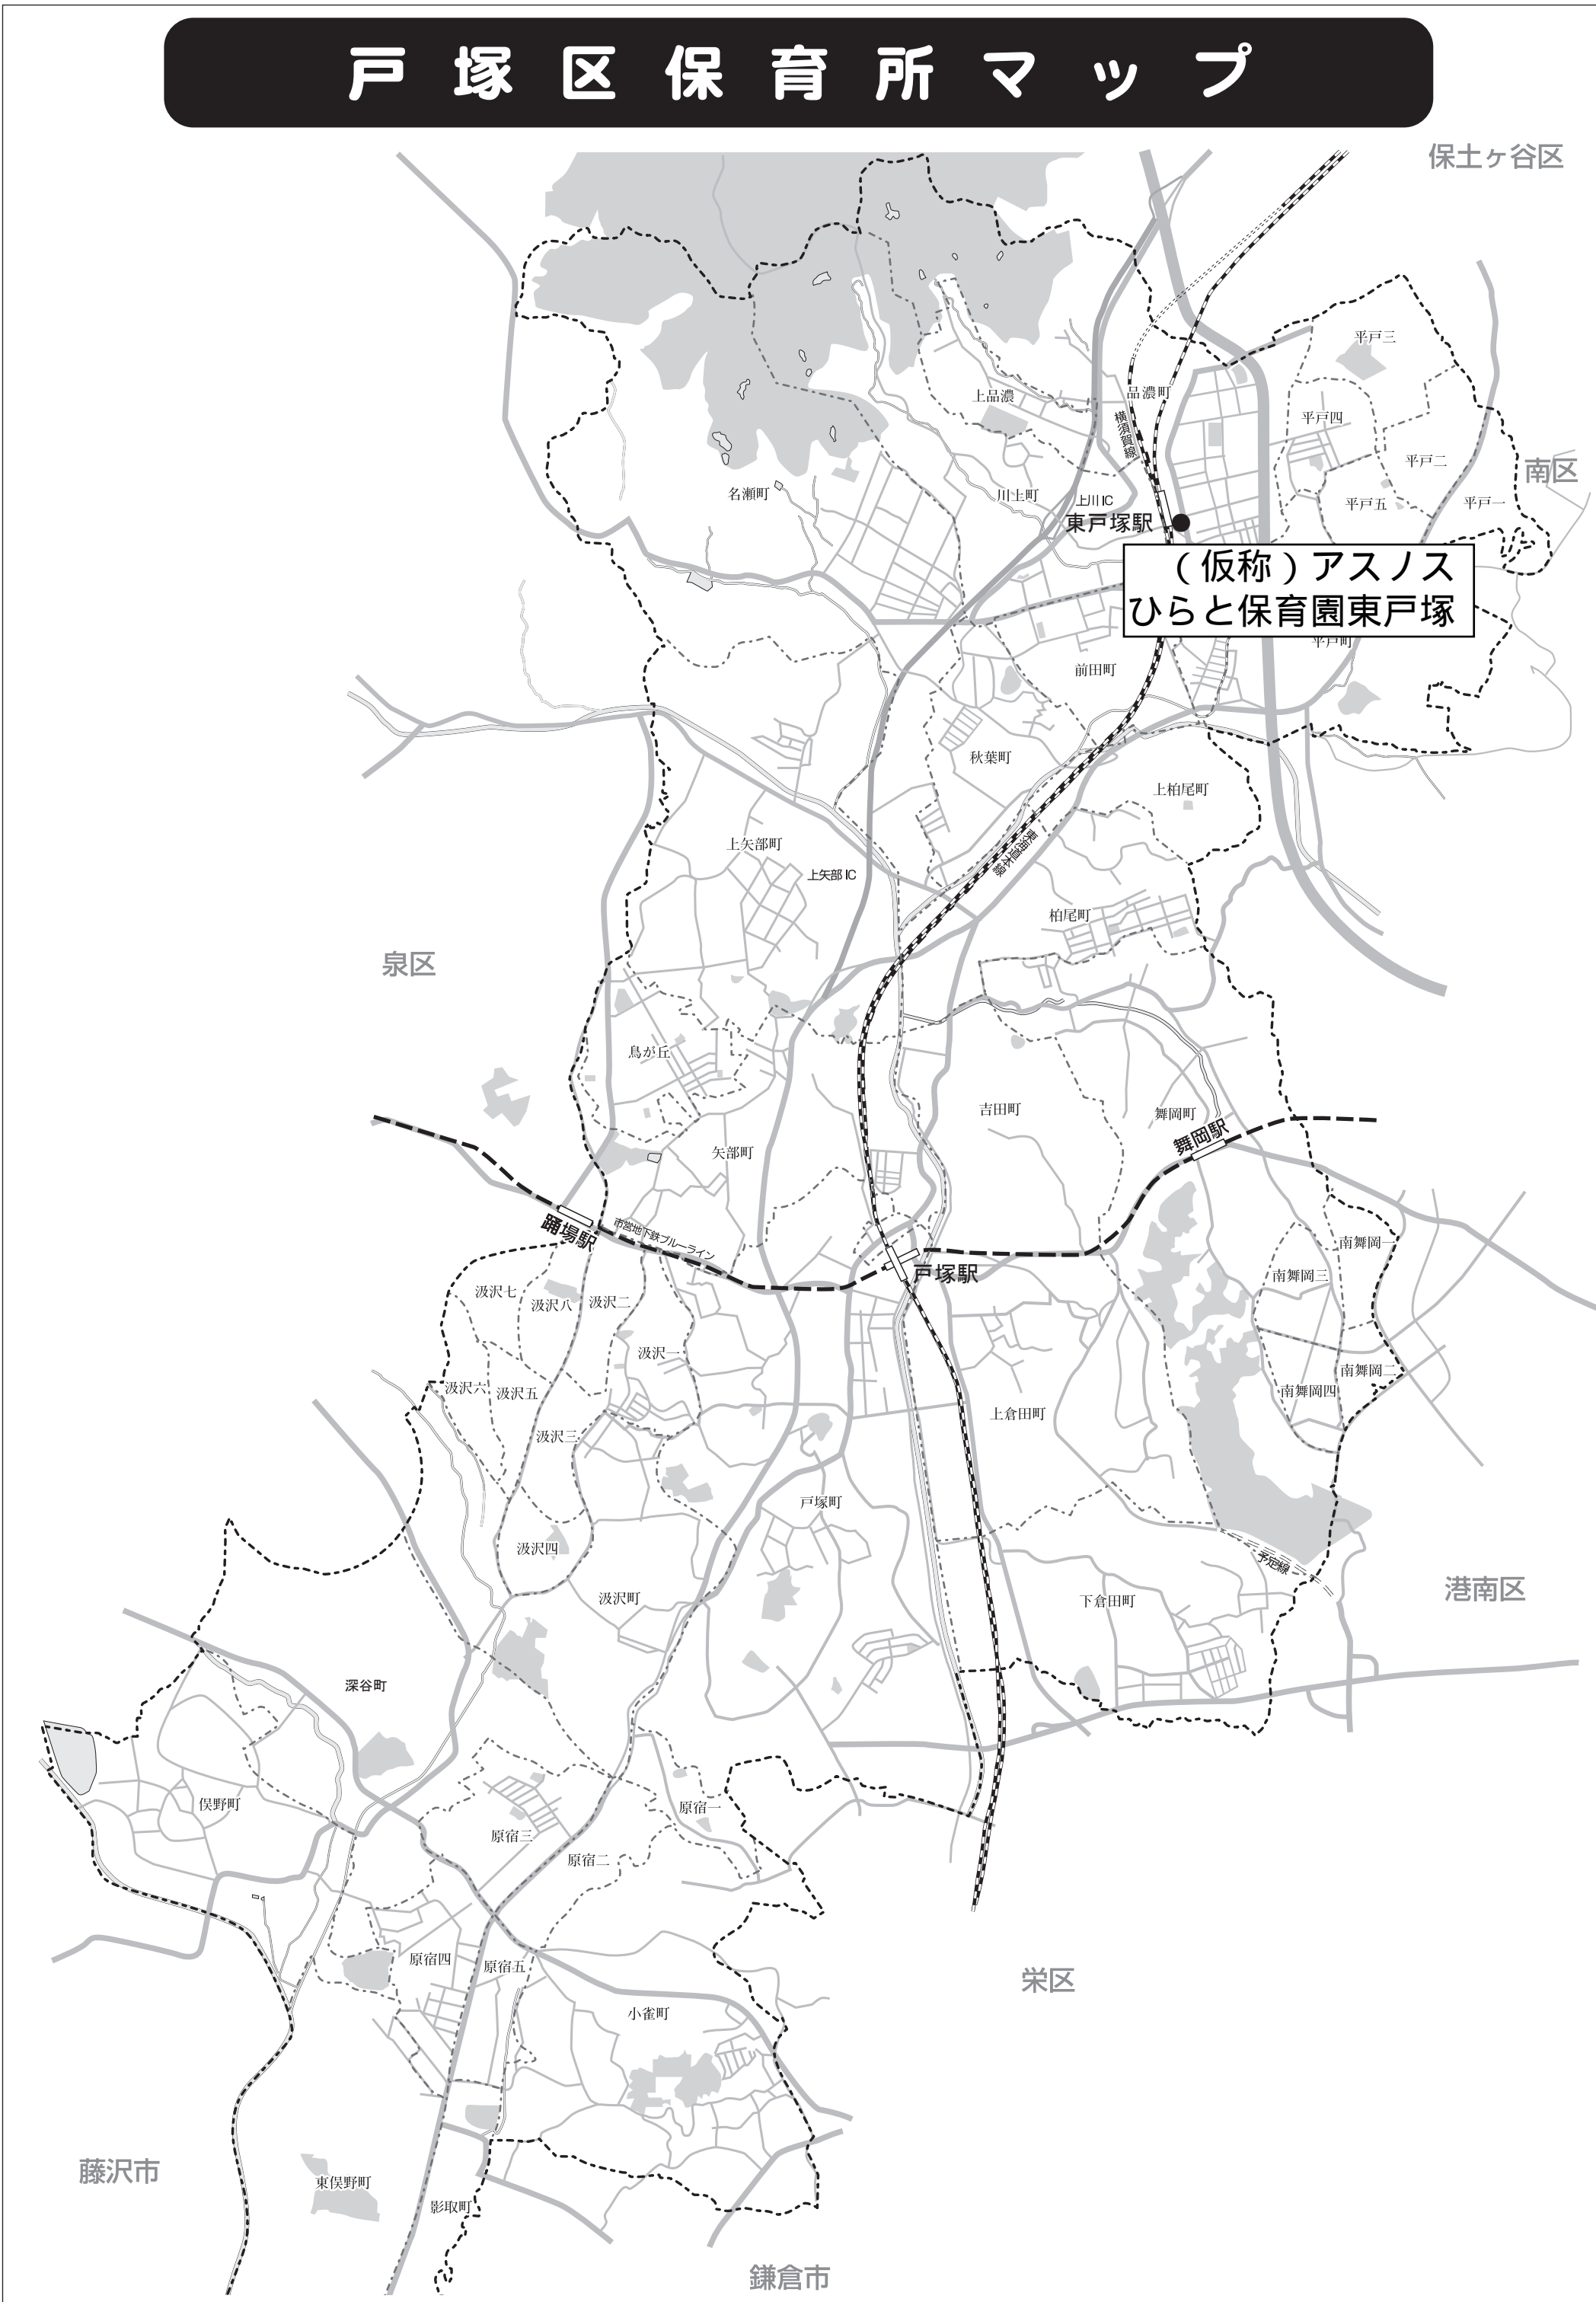

戸塚区内 令和6年4月開所 新設保育所等

※令和5年12月1日時点の情報です。今後変更になる可能性があります。

◆ 小規模保育事業 ◆

番号	保 育 所 名 受入年齢	定員	曜日	開所時間	保育時間(11時間)		閉所時間	住 所 TEL FAX	最寄り駅等
					保育時間 (8時間)				
1	(仮称)アスノスひらと保育園東戸塚	19	平日	7:00 - 7:30 -	8:30 - 16:30	- 18:30 - 19:00	品濃町516-8-2階 (法人問合せ先) TEL.443-7532 FAX.822-7846	東戸塚駅 徒歩1分	
	0歳児 ~ 2歳児		土	7:00 - 7:30 -	8:30 - 16:30	- 18:30 - 19:00			駐:無

※「令和6年度 戸塚区保育所等一覧」5ページに記載の「シェ・ママン保育室」は、令和6年4月1日から設置運営法人の変更及び施設の移転に伴い、「(仮称)アスノスひらと保育園東戸塚」へ変更となります。

戸塚区保育所マップ

「アスノス ひらと保育園 東戸塚」は、JR横須賀線東戸塚駅そばに
2024年4月よりスタートする0-2歳児対象のちいさな保育園です。

教育・保育の分野で横浜市戸塚区の地域社会に根ざして60年目を迎える
「平戸幼稚園・ひらと保育園」を運営する学校法人横浜平成学園が開設します。
希望により環境豊かな幼稚園にも卒園後進級が可能です。学園キャンパスを活用し
豊かな自然や人との関わりも取り入れて乳幼児期のこころとからだを育みます。

東戸塚駅東口
より徒歩30秒
の好アクセス

学園キャンパス
園外活動では
自然とふれあい

幼児教育保育の
分野で培ってきた
安心安全な運営

園の概要

法人名	学校法人 横浜平成学園
園名	アスノスひらと保育園東戸塚
所在地	〒244-0801 神奈川県横浜市戸塚区 品濃町516-8 東戸塚東口プラザ2F
TEL	045-443-7532
設立	2024年4月1日
対象	0歳～2歳児学年
開園時間	平日・土曜日 7:30～18:30 (延長保育時間 7:00～7:30、18:30～19:00) ※園行事の際は日曜・祝日も開園いたします。 年開所日については年次ごと園予定に応じて事前にお知らせします。
定員	19名(0歳児:2名 1歳児:8名 2歳児:9名)
保育士配置	有資格者を市基準に沿って適正配置いたします