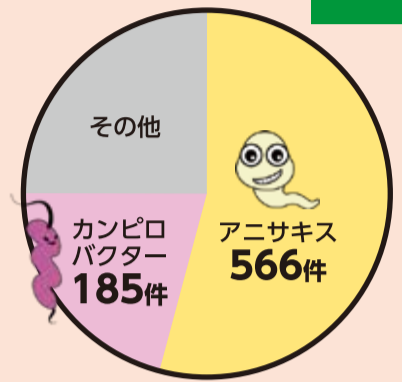

入ってる？自治会町内会！

横浜FC 小川 航基 選手

こころ豊かに つながる笑顔 元気なとつか

ととつか

2023 No.309 7

■戸塚区のいま■
人口:283,271人
世帯数:125,128世帯
(令和5年6月1日現在)

3 すべての人に健康と福祉を

戸塚のトップスポーツチームと予防スキルを学んでいこう！

ニッパツ横浜FCシーガルズ 南條選手

生活衛生課オリジナル啓発キャラクター 人参人

STOP 食中毒!

夏はキャンプやBBQなど、いつもと違う場所で食事をする機会も増える季節だね。楽しく過ごせるように、正しく食中毒を予防しよう！

2022(令和4)年 病因物質別食中毒事件数
【出典】厚生労働省「食中毒統計調査」

ここでは特に発生件数が多い **カンピロバクター** **アニサキス** を取り上げます。

発生原因 2位! カンピロバクター

私はカンピロバクターだ！生の肉に潜んでいる細菌で、お腹の中に入ると2~5日後に体調を悪くさせるぞ！

食べると、こんな症状が！

食べてから2~5日で下痢・腹痛・発熱・嘔吐などが発生。

何を食べるといけないの？

鶏刺しや鶏タタキ、焼き鳥などの鶏料理のうち加熱不十分のもの など

防ぐにはどうしよう！

▶十分に加熱しよう

カンピロバクターは熱に弱いので、中心部まで加熱することが大切。加熱の目安は肉の中心の色が変わるまでだよ。