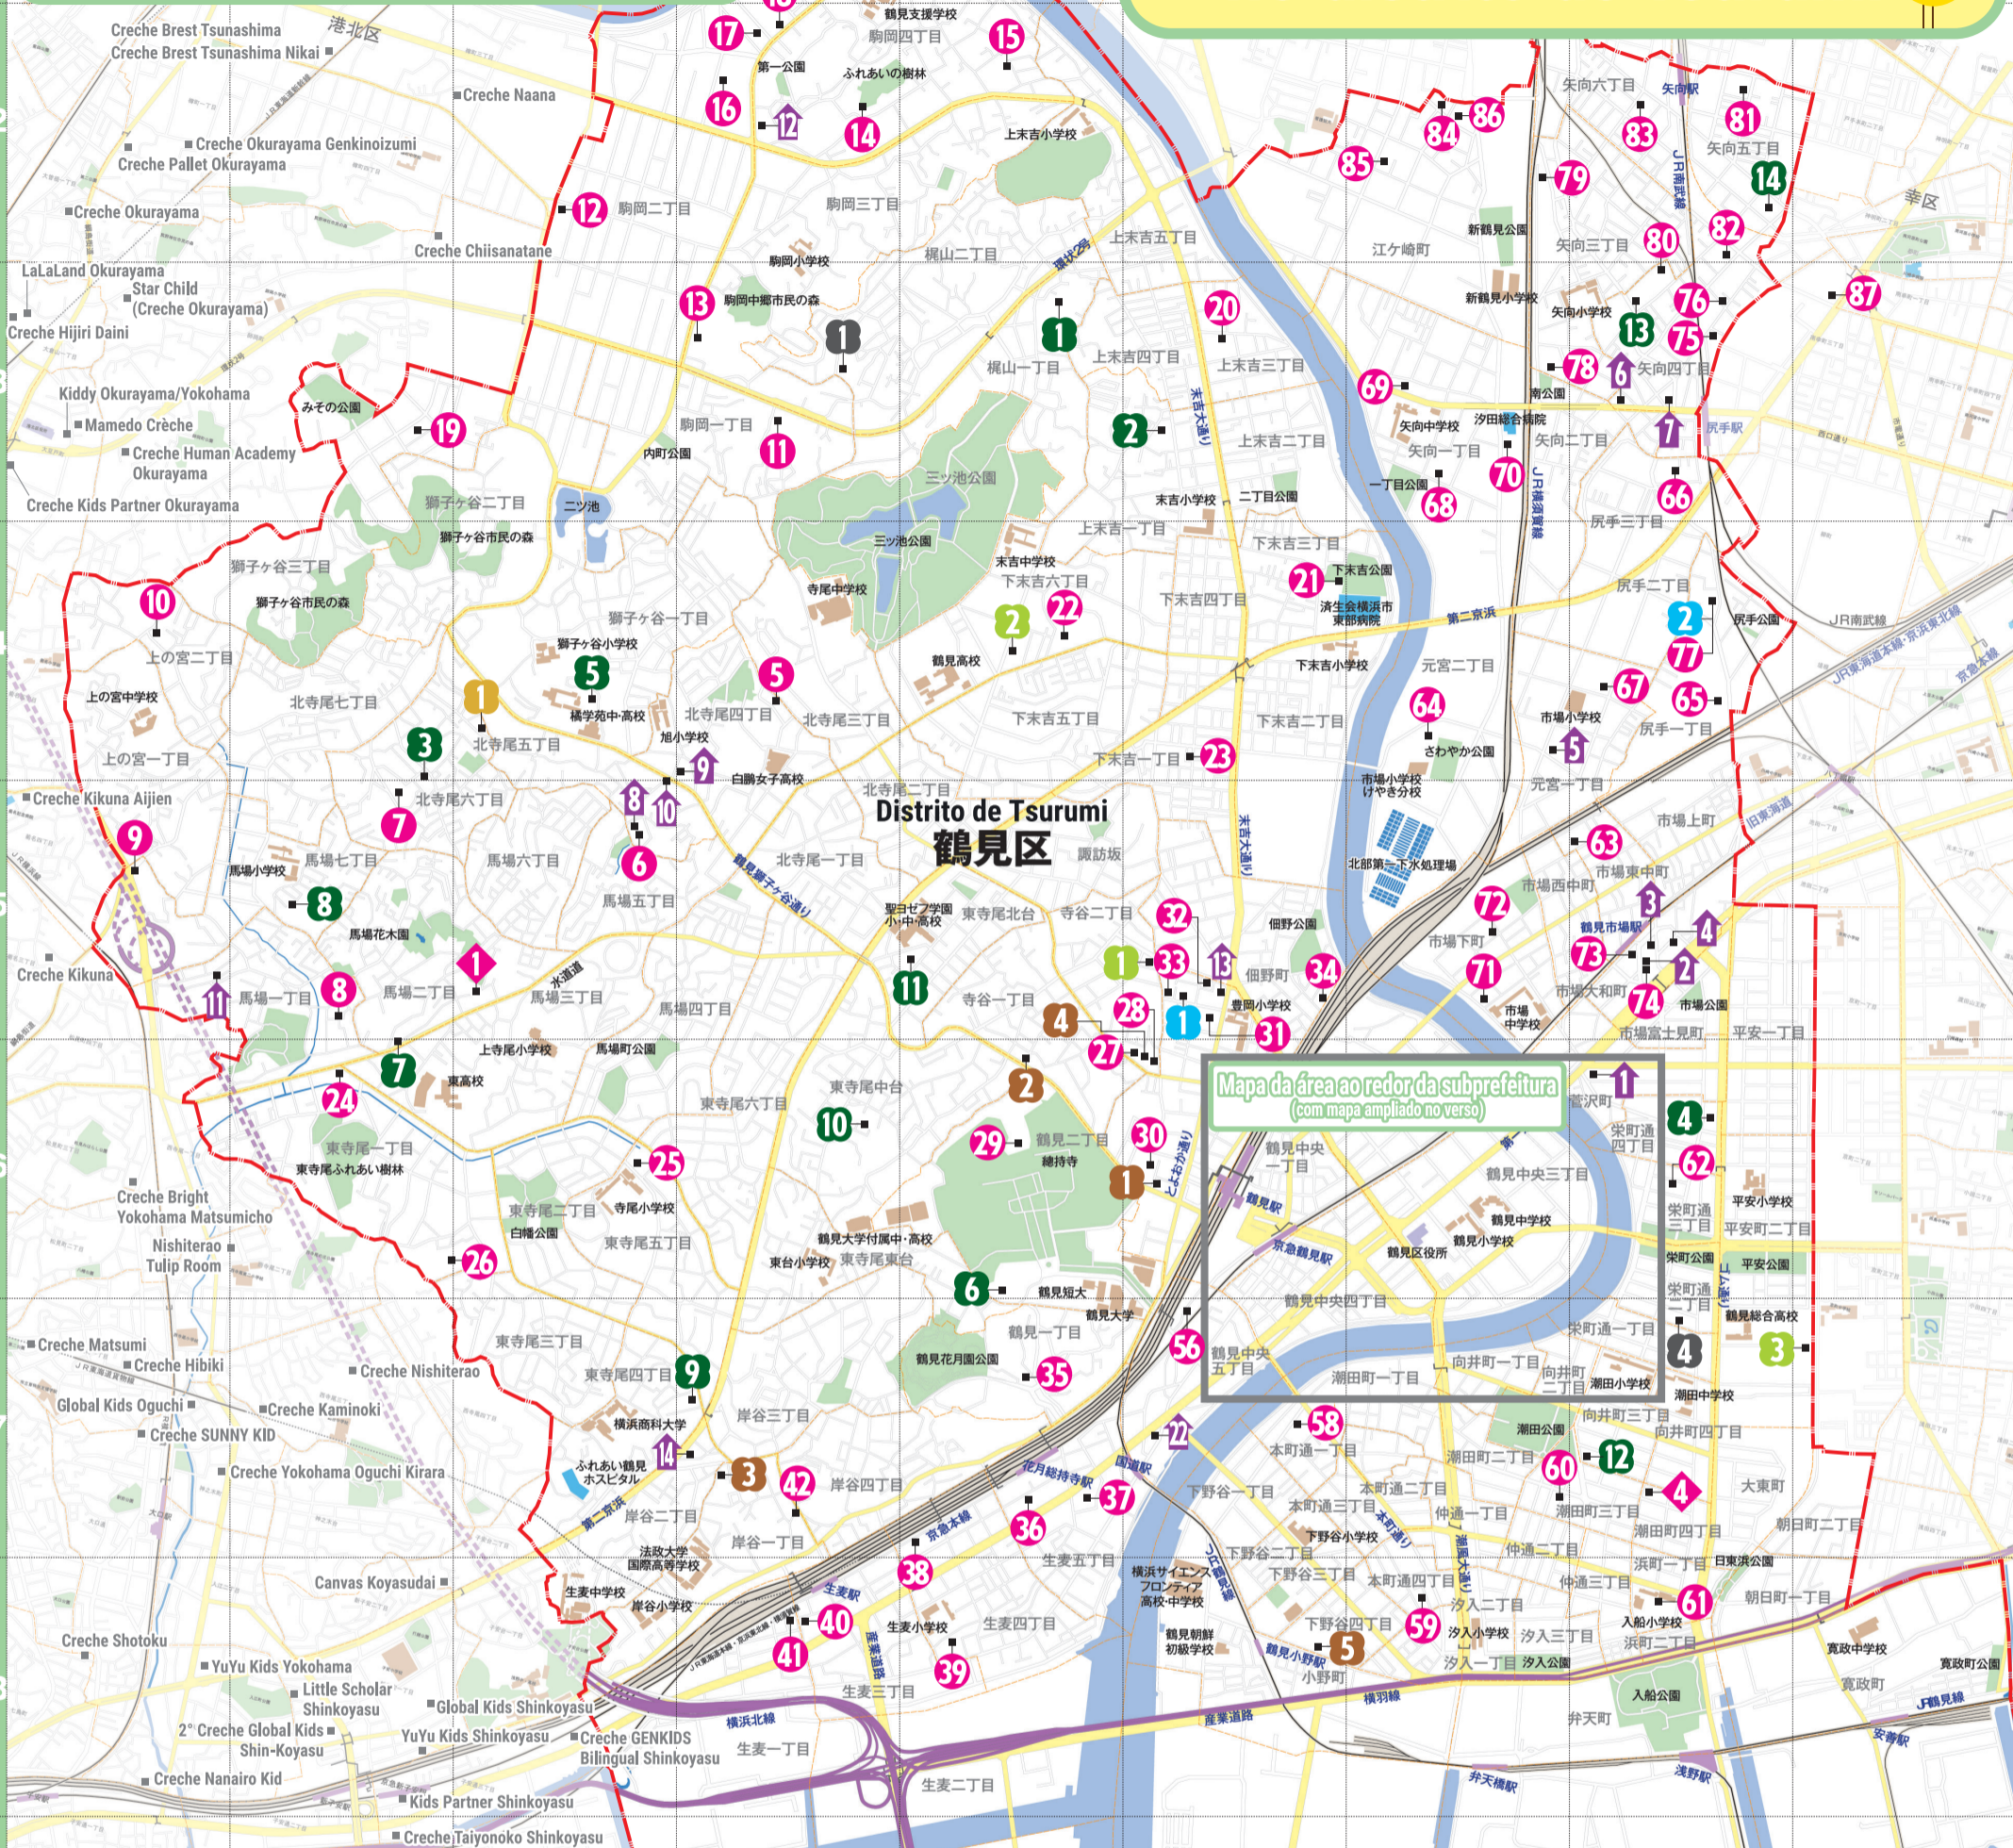

Mapas de creches e serviços de cuidado infantil no distrito de Tsurumi

Creches Municipais		Creches Certificadas	
1 Creche Baba	C-5	18 Manabi no Mori - Creche de Komaoka	D-2
2 Creche Tsurumi	Verso	19 Creche Emi	B-3
3 Creche Ashiozaki	Verso	20 Creche Kamisueyoshi Shirayuri	F-3
4 Creche Ushioda	H-7	21 Creche Sueyoshi Izumi	F-4
5 Creche Kitaterao Daini Mutsumi	D-4	22 Creche Tsurumi Doronko	E-4
6 Creche Kitaterao Mutsumi	C-5	23 Creche Sueyoshi Nikoniko	F-4
7 Creche Nemunoki Kitaterao	B-5	24 Creche Belle Famille	B-6
8 Creche Baba Doronko	B-5	25 Creche WaoWao Higashiterao	C-6
9 Creche Benesse Kikuna	A-5	26 Creche Higashiterao Doronko	B-6
10 Creche Kikuna Heart	A-4	27 Fairy Tale Tsubasa	F-6
11 Creche Komaoka Genkids	D-3	28 Fairy Tale Mirai	F-6
12 Creche Nijinokaze	C-2	29 Creche Sojiji	E-6
13 Creche SANDA KID	D-3	30 Creche Luce Tsurumi	F-6
14 Creche Nijiro Komaoka 4-chome	D-2	31 Creche Toyooka Himawari	F-5
15 Creche Komaoka	E-2	32 Creche Miyasato	F-5
16 Creche Ashitaba Komaoka	D-2	33 Creche Yokohama Yamate Montessori	F-5
17 Creche Nijiro Komaoka	D-2	34 Creche Ayumi Tsurumi	F-5
18 Creche Komaoka Genkids	D-3	35 Creche do Centro de Bem-Estar para Lactantes e Crianças de Tsurumi	E-7
19 Creche Emi	B-3	36 Creche Hanazono Baby Home	E-7
20 Creche Kamisueyoshi Shirayuri	F-3	37 Creche Kagetsuenmae Kokowa	E-7
21 Creche Sueyoshi Izumi	F-4	38 Creche Yokohama Sakura	E-7
22 Creche Tsurumi Doronko	E-4	39 Creche Namamugi	E-8
23 Creche Sueyoshi Nikoniko	F-4	40 Creche Namamugi Pocket	D-8
24 Creche Belle Famille	B-6	41 Star Child (Creche Nursery Namamugi)	D-8
25 Creche WaoWao Higashiterao	C-6	42 Creche SEA KID	D-7
26 Creche Higashiterao Doronko	B-6	43 Creche P's Smile	Verso
27 Fairy Tale Tsubasa	F-6	44 Creche Tsurumi Pocket	Verso
28 Fairy Tale Mirai	F-6	45 Creche J Kids Pocket Tsurumi	Verso
29 Creche Sojiji	E-6	46 Creche Kuwanomi Tsurumi	Verso
30 Creche Luce Tsurumi	F-6	47 Creche Beans	Verso
31 Creche Toyooka Himawari	F-5	48 Creche Tsurumi Akebono	Verso
32 Creche Miyasato	F-5	49 Creche Tsurumi Chuo Hanakago	Verso
33 Creche Yokohama Yamate Montessori	F-5	50 Creche Nursery Tsurumi	Verso
34 Creche Ayumi Tsurumi	F-5	51 Creche Miyu Chuo	Verso
35 Creche do Centro de Bem-Estar para Lactantes e Crianças de Tsurumi	E-7	52 Creche Poppins Nursery School Tsurumi	Verso
36 Creche Hanazono Baby Home	E-7	53 Creche Earth Tsurumi Chuo	Verso
37 Creche Kagetsuenmae Kokowa	E-7	54 Creche Tsurumi Suzuran	Verso
38 Creche Yokohama Sakura	E-7	55 Triangle Smile	Verso
39 Creche Namamugi	E-8	56 Creche Kamome	F-7
40 Creche Namamugi Pocket	D-8	57 Creche Sky Wing	Verso
41 Star Child (Creche Nursery Namamugi)	D-8	58 Creche Sojiji Honcho-dori	F-7
42 Creche SEA KID	D-7	59 Creche Mitsuru	G-8
43 Creche P's Smile	Verso	60 Creche Mitsubachi	G-7
44 Creche Tsurumi Pocket	Verso	61 Creche Irifunomori	H-8
45 Creche J Kids Pocket Tsurumi	Verso	62 Creche Tozen	H-6
46 Creche Kuwanomi Tsurumi	Verso	63 Creche Wakuwakunomori	H-5
47 Creche Beans	Verso	64 Creche Nemunoki Motomiya	G-4
48 Creche Tsurumi Akebono	Verso	65 Creche Tsurumi Luna	H-4
49 Creche Tsurumi Chuo Hanakago	Verso	66 Creche Taiyonoko Shitte	H-3
50 Creche Nursery Tsurumi	Verso	67 Creche Ichiba	H-4
51 Creche Miyu Chuo	Verso	68 Creche WaoWao	G-3
52 Creche Poppins Nursery School Tsurumi	Verso	69 Creche Nissei Yako Hibiki	G-3
53 Creche Earth Tsurumi Chuo	Verso	70 Creche Yako Akebono	G-3
54 Creche Tsurumi Suzuran	Verso	71 Creche Ashitaba Tsurumi	G-5
55 Triangle Smile	Verso	72 Creche Ohana Tsurumi	G-5
56 Creche Kamome	F-7	73 Creche Ichiba Pocket	H-5
57 Creche Sky Wing	Verso	74 Creche Taiyonoko Tsurumi Ichiba	H-5
58 Creche Sojiji Honcho-dori	F-7	75 Creche Shitte Skip	H-3
59 Creche Mitsuru	G-8	76 Creche Yokohama Yako Kirara	H-3
60 Creche Mitsubachi	G-7	77 Creche Brest Shitte	H-4
61 Creche Irifunomori	H-8	78 Creche Koalacko Le Soleil	G-3
62 Creche Tozen	H-6	79 Creche Yumeiro	G-2
63 Creche Wakuwakunomori	H-5	80 Creche Gakken Yako	H-3
64 Creche Nemunoki Motomiya	G-4	81 Creche Yako	H-2
65 Creche Tsurumi Luna	H-4	82 Creche Benesse Yako	H-2
66 Creche Taiyonoko Shitte	H-3	83 Star Child (Creche Nursery Yako)	H-2
67 Creche Ichiba	H-4	84 Creche Shintsurumi Hanakago	G-2
68 Creche WaoWao	G-3	85 Creche WaoWao Egasaki	G-2
69 Creche Nissei Yako Hibiki	G-3	86 Creche Kinoshita Egasaki	G-2
70 Creche Yako Akebono	G-3	87 Creche Saiwai Izumi	I-3
71 Creche Ashitaba Tsurumi	G-5	88 Creches Menores	Verso
72 Creche Ohana Tsurumi	G-5	89 Creche Shitte Smile	H-3
73 Creche Ichiba Pocket	H-5	90 Creche Yako Tsubomi	H-3
74 Creche Taiyonoko Tsurumi Ichiba	H-5	91 Creche de Pequeno Porte Kitaterao Mutsumi	C-5
75 Creche Shitte Skip	H-3	92 Creche Kitaterao 4-chome Mutsumi	D-4
76 Creche Yokohama Yako Kirara	H-3	93 Creche de Pequeno Porte Fluffy	C-5
77 Creche Brest Shitte	H-4	94 Creche Kuwanomi Baba	A-5
78 Creche Koalacko Le Soleil	G-3	95 Creche Himawari Nikoniko	D-2
79 Creche Yumeiro	G-2	96 Creche de pequeno porte Lumiere	F-5
80 Creche Gakken Yako	H-3	97 Creche SAIL KID	D-7
81 Creche Yako	H-2	98 Creche Tsurumi Chuo Heart	Verso
82 Creche Benesse Yako	H-2	99 Creche Tsurumi Nukumori	Verso
83 Star Child (Creche Nursery Yako)	H-2	100 Creche Kiraboshi	Verso
84 Creche Shintsurumi Hanakago	G-2	101 Creche Orange House Tsurumi	Verso
85 Creche WaoWao Egasaki	G-2	102 Creche Shitsurubashi Heart	Verso
86 Creche Kinoshita Egasaki	G-2	103 Creche Himawari	Verso
87 Creche Saiwai Izumi	I-3	104 Creche Tsurumi Sunflower	Verso
88 Creches Menores	Verso	105 Creche Tsurumi Nanohana	F-7
89 Creche Shitte Smile	H-3	106 Creche Sanshoku Enogu	Verso
90 Creche Yako Tsubomi	H-3	107 Unicorn Kids Club	H-5
91 Creche de Pequeno Porte Kitaterao Mutsumi	C-5	108 Creche Tsurumi Heart	H-5
92 Creche Kitaterao 4-chome Mutsumi	D-4	109 Creche Tsurumi Asa	H-5
93 Creche de Pequeno Porte Fluffy	C-5	110 Creche Brest Shitte Motomiya	G-4
94 Creche Kuwanomi Baba	A-5		
95 Creche Himawari Nikoniko	D-2		
96 Creche de pequeno porte Lumiere	F-5		
97 Creche SAIL KID	D-7		
98 Creche Tsurumi Chuo Heart	Verso		
99 Creche Tsurumi Nukumori	Verso		
100 Creche Kiraboshi	Verso		
101 Creche Orange House Tsurumi	Verso		
102 Creche Shitsurubashi Heart	Verso		
103 Creche Himawari	Verso		
104 Creche Tsurumi Sunflower	Verso		
105 Creche Tsurumi Nanohana	F-7		