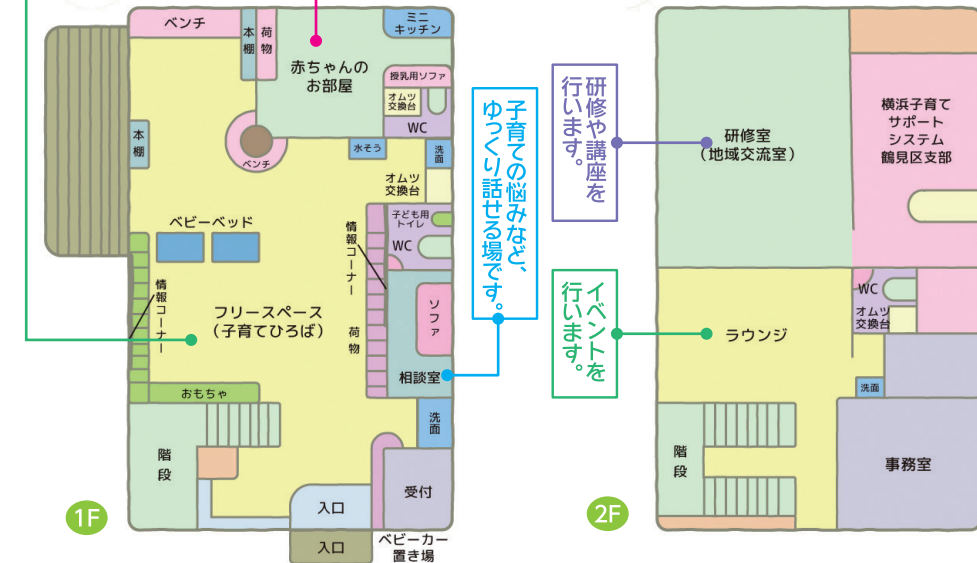

遊 相 情 鶴見区地域子育て支援拠点

0歳から就学前のお子さんとその保護者、妊娠中の方とその家族、子育て支援に取り組む方たちが利用できる施設です。フリースペースでは、子どもと遊んだり、みんなとおしゃべりをしたり、本を読んだり、ゆったり過ごせます。また、遊び場などの地域の情報もたくさんあります。

子育て中は、迷うこと、イライラすること、不安なことがいっぱい。「こんなこと・・・」と思わずにスタッフに気軽にお声をかけてください。どんなことでもお話を伺います。子育て相談についての詳細は22ページをご覧ください。

わくくんひろば

豊岡町38-4(JR鶴見駅西口から徒歩10分)
045-582-7590(9:00~17:00) FAX 045-582-7591

MAP P29:1-B
P32:4-B

おもちゃで遊べるスペースです。

授乳スペース・調乳用のお湯があります。身長・体重が測れます。

わくくんひろば外観

★開館日・時間等変更になる場合があります。くわしくは、ホームページをご確認いただくか、お問い合わせください。

開館日	火曜日～土曜日(9:30～15:30)
休館日	日曜日・月曜日・祝日・年末年始・特別休館日 ※月曜が祝日の場合は火曜日もお休みです。
利用料	無料(予約不要・ひろば利用には横浜市地域子育て支援拠点サイトの登録が必要)
その他	駐車場はありません。

横浜市地域子育て支援拠点サイト

わくくんひろば

- 詳細は [わくくんひろば](#) で検索
- 「わくくんひろば」「わくくんひろばサテライト」は社会福祉法人 青い鳥が横浜市と協働で運営しています。

わくくんひろばサテライト

尻手1-4-51(JR尻手駅から徒歩8分、京急鶴見市場駅から徒歩14分)
045-642-5710(9:00~17:00) FAX 045-585-0051

MAP P27:2-C

講座やイベントを行います。

絵本や大人向けの本があります。貸出しもしています。

授乳スペース・調乳用のお湯があります。身長・体重が測れます。

おもちゃで遊べるスペースです。

地域の子育て情報があります。

わくくんひろばサテライト外観(1F)