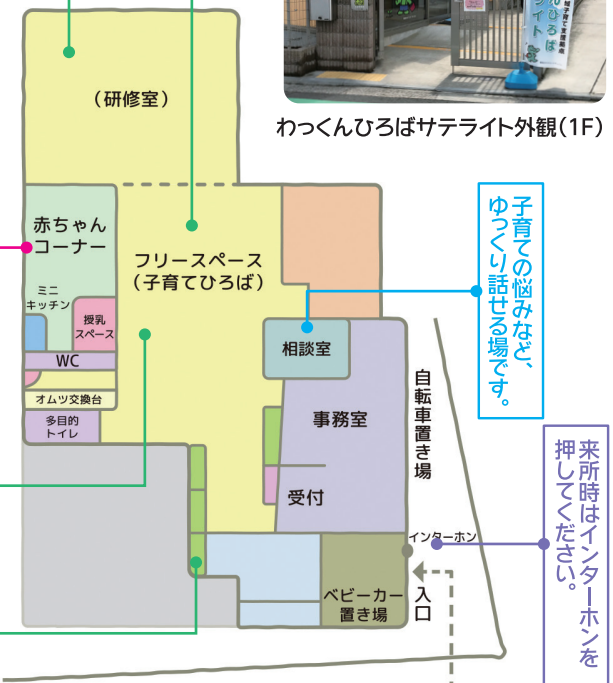

わくくんひろば

豊岡町38-4(JR鶴見駅西口から徒歩10分)
045-582-7590(9:00~17:00) FAX 045-582-7591

MAP P29:1-B
P32:4-B

おもちゃで遊べるスペースです。

授乳スペース・調乳用のお湯があります。身長・体重が測れます。

わくくんひろば外観

★開館日・時間等変更になる場合があります。くわしくは、ホームページをご確認いただくか、お問い合わせください。

開館日	火曜日～土曜日(9:30～15:30)
休館日	日曜日・月曜日・祝日・年末年始・特別休館日 ※月曜が祝日の場合は火曜日もお休みです。
利用料	無料(予約不要・ひろば利用には横浜市地域子育て支援拠点サイトの登録が必要)
その他	駐車場はありません。

絵本や大人向けの本があります。貸出しもしています。

授乳スペース・調乳用のお湯があります。身長・体重が測れます。

おもちゃで遊べるスペースです。

地域の子育て情報があります。

わくくんひろばサテライト外観(1F)