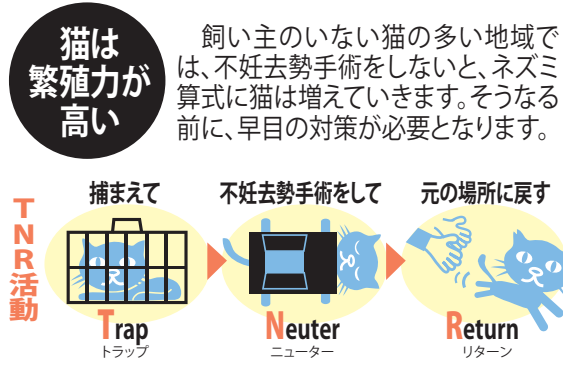

となれば、人気なもの納得です。ランチ(11時30分～13時)は1人で来店する人も多いそうなので、まさに「ひとり食べ」には、強い味方です。

店主 鈴木 吉太郎 さん

区役所地域振興係 ☎ 510-1687 fax 510-1892

地域猫  
って?

人も猫も住みやすい街づくり

Q. 「地域猫」ってなんですか?

耳カットは手術済の猫のあかし

A. 地域猫とは、飼い主のいない猫を地域(自治会・町内会やボランティア)が中心となって、むやみに繁殖しないよう不妊去勢手術をしたり、ふん尿や掃除のルール決めをしたりして、地域のみんなで見守っていく猫のことです。区役所でも地域と連携しながら、猫も人も住みやすい環境づくりを進めています。

増やさないための取組

飼い主のいない猫を増やさないために、捕まえ(Trap)、不妊去勢手術をし(Neuter)、元の場所に戻す(Return)=TNR(左記図)という考え方があります。今いる猫を一代限りの命で全うさせ、自然淘汰で減らすのが目的で、地域猫活動はその発展形といえます。市でも、このTNR活動を推奨しています。

地域の自主的な活動  
長年、飼い主のいない猫による問題をかかえる地域では、個人や町内会が自主的に対策に取り組む動きも出てきています。市では、手術費用の一部補助を行うほか、区役所でも猫のふん尿被害で悩む人に超音波猫侵入防止器を無料で貸し出しています。