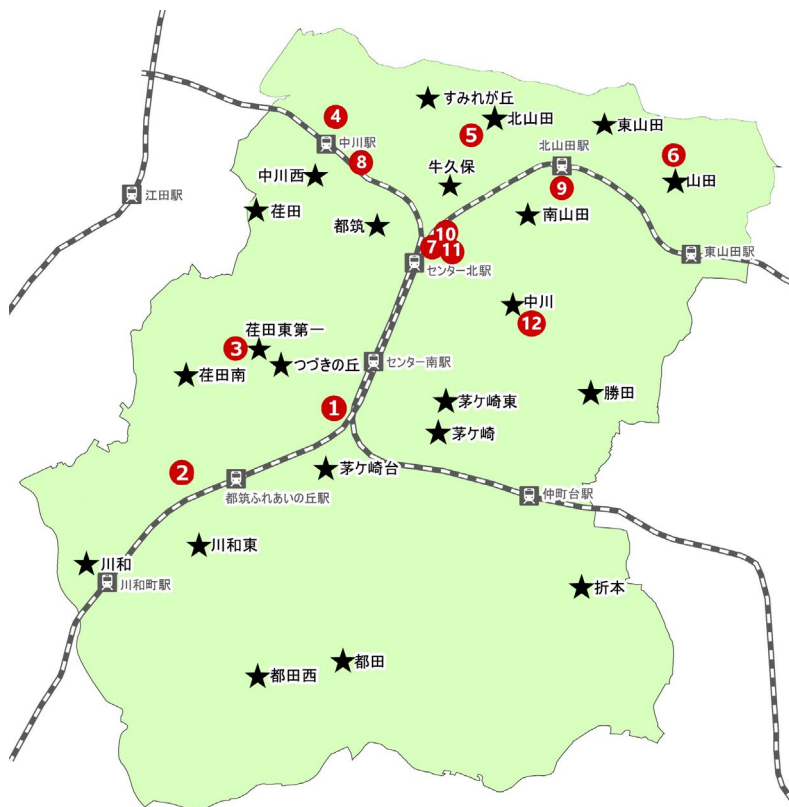

小学生の放課後(放課後児童健全育成事業)【都筑区版】

小学生が放課後を楽しく安全に過ごせる居場所として、各小学校に設置されている「放課後キッズクラブ(キッズ)」と、地域等で運営されている「放課後児童クラブ(いわゆる「学童保育」)」の2つの事業があります。

		放課後を小学校で過ごす 放課後キッズクラブ(キッズ)			放課後を地域で過ごす 放課後児童クラブ
		わくわく区分 (区分1)	すくすく区分(区分2)		
			ゆうやけ(A)	ほしぞら(B)	
概要		「遊びの場」として利用することを目的に実施 ※災害時や熱中症警戒アラート発令時等、受入中止の場合あり	保護者が就労等により昼間家庭にいない子どもたちに、「遊びの場」と「生活の場」を提供するために実施		昼間保護者がいない家庭等の子どもたちが、安全で豊かな放課後を過ごすために、地域の理解と協力のもとで運営
場所		小学校の施設内			民間施設 (マンション、一軒家等)
対象		当該実施校に通学している小学生、又は当該小学校区内に居住する私立学校等に通学する小学生 ※「すくすく区分」に登録する場合、就労証明書等が必要			留守家庭児童等
開所日		平日、土曜日			平日の他、土曜日の開所はクラブによって異なる
開所時間	平日	放課後から午後4時まで	放課後から午後5時まで	放課後から午後7時まで	放課後から午後7時まで ※クラブによって異なる
	土曜日	なし (プログラムがある日のプログラム参加は可能)	午前8時30分から午後5時まで	午前8時30分から午後7時まで	
	土曜日を除く学校休業日 (長期休業日等)	クラブが指定する時間(2時間程度)	午前8時から午後5時まで	午前8時から午後7時まで	
利用料等	利用料 (7・8月を除く)	無料 ※1日800円+おやつ代で、午後7時まで利用可能	2,000円/月 ※400円/回で午後7時まで延長利用が可能 ※おやつ代は実費	5,000円/月 ※おやつ代は実費	クラブによって異なる ※詳しくは各クラブへ問合せ
	利用料 (7・8月)	無料 ※1日800円+おやつ代で、午後7時まで利用可能	2,500円/月 ※400円/回で午後7時まで延長利用が可能 ※おやつ代は実費	5,500円/月 ※おやつ代は実費	
	減免後の利用料 (上限2,500円/月)		無料/月	7・8月以外 2,500円/月 7・8月のみ 3,000円/月	
	保険料		800円以内/年		
申込み		各クラブへ直接問合せ			

- 区内の放課後キッズクラブ・放課後児童クラブについては、裏面で紹介しています。
- 障害がある子どもの利用については、「障害児通所支援事業」をご利用できる場合があります。利用の可否・方法等については、こども家庭支援担当(2階 24番窓口)にご相談ください。

※掲載情報は令和6年8月時点の情報です。今後、変更される場合があります。

都筑区放課後児童健全育成事業所マップ

凡例 (一覧表の番号と一致)

★ 小学校・放課後キッズクラブ ● 放課後児童クラブ